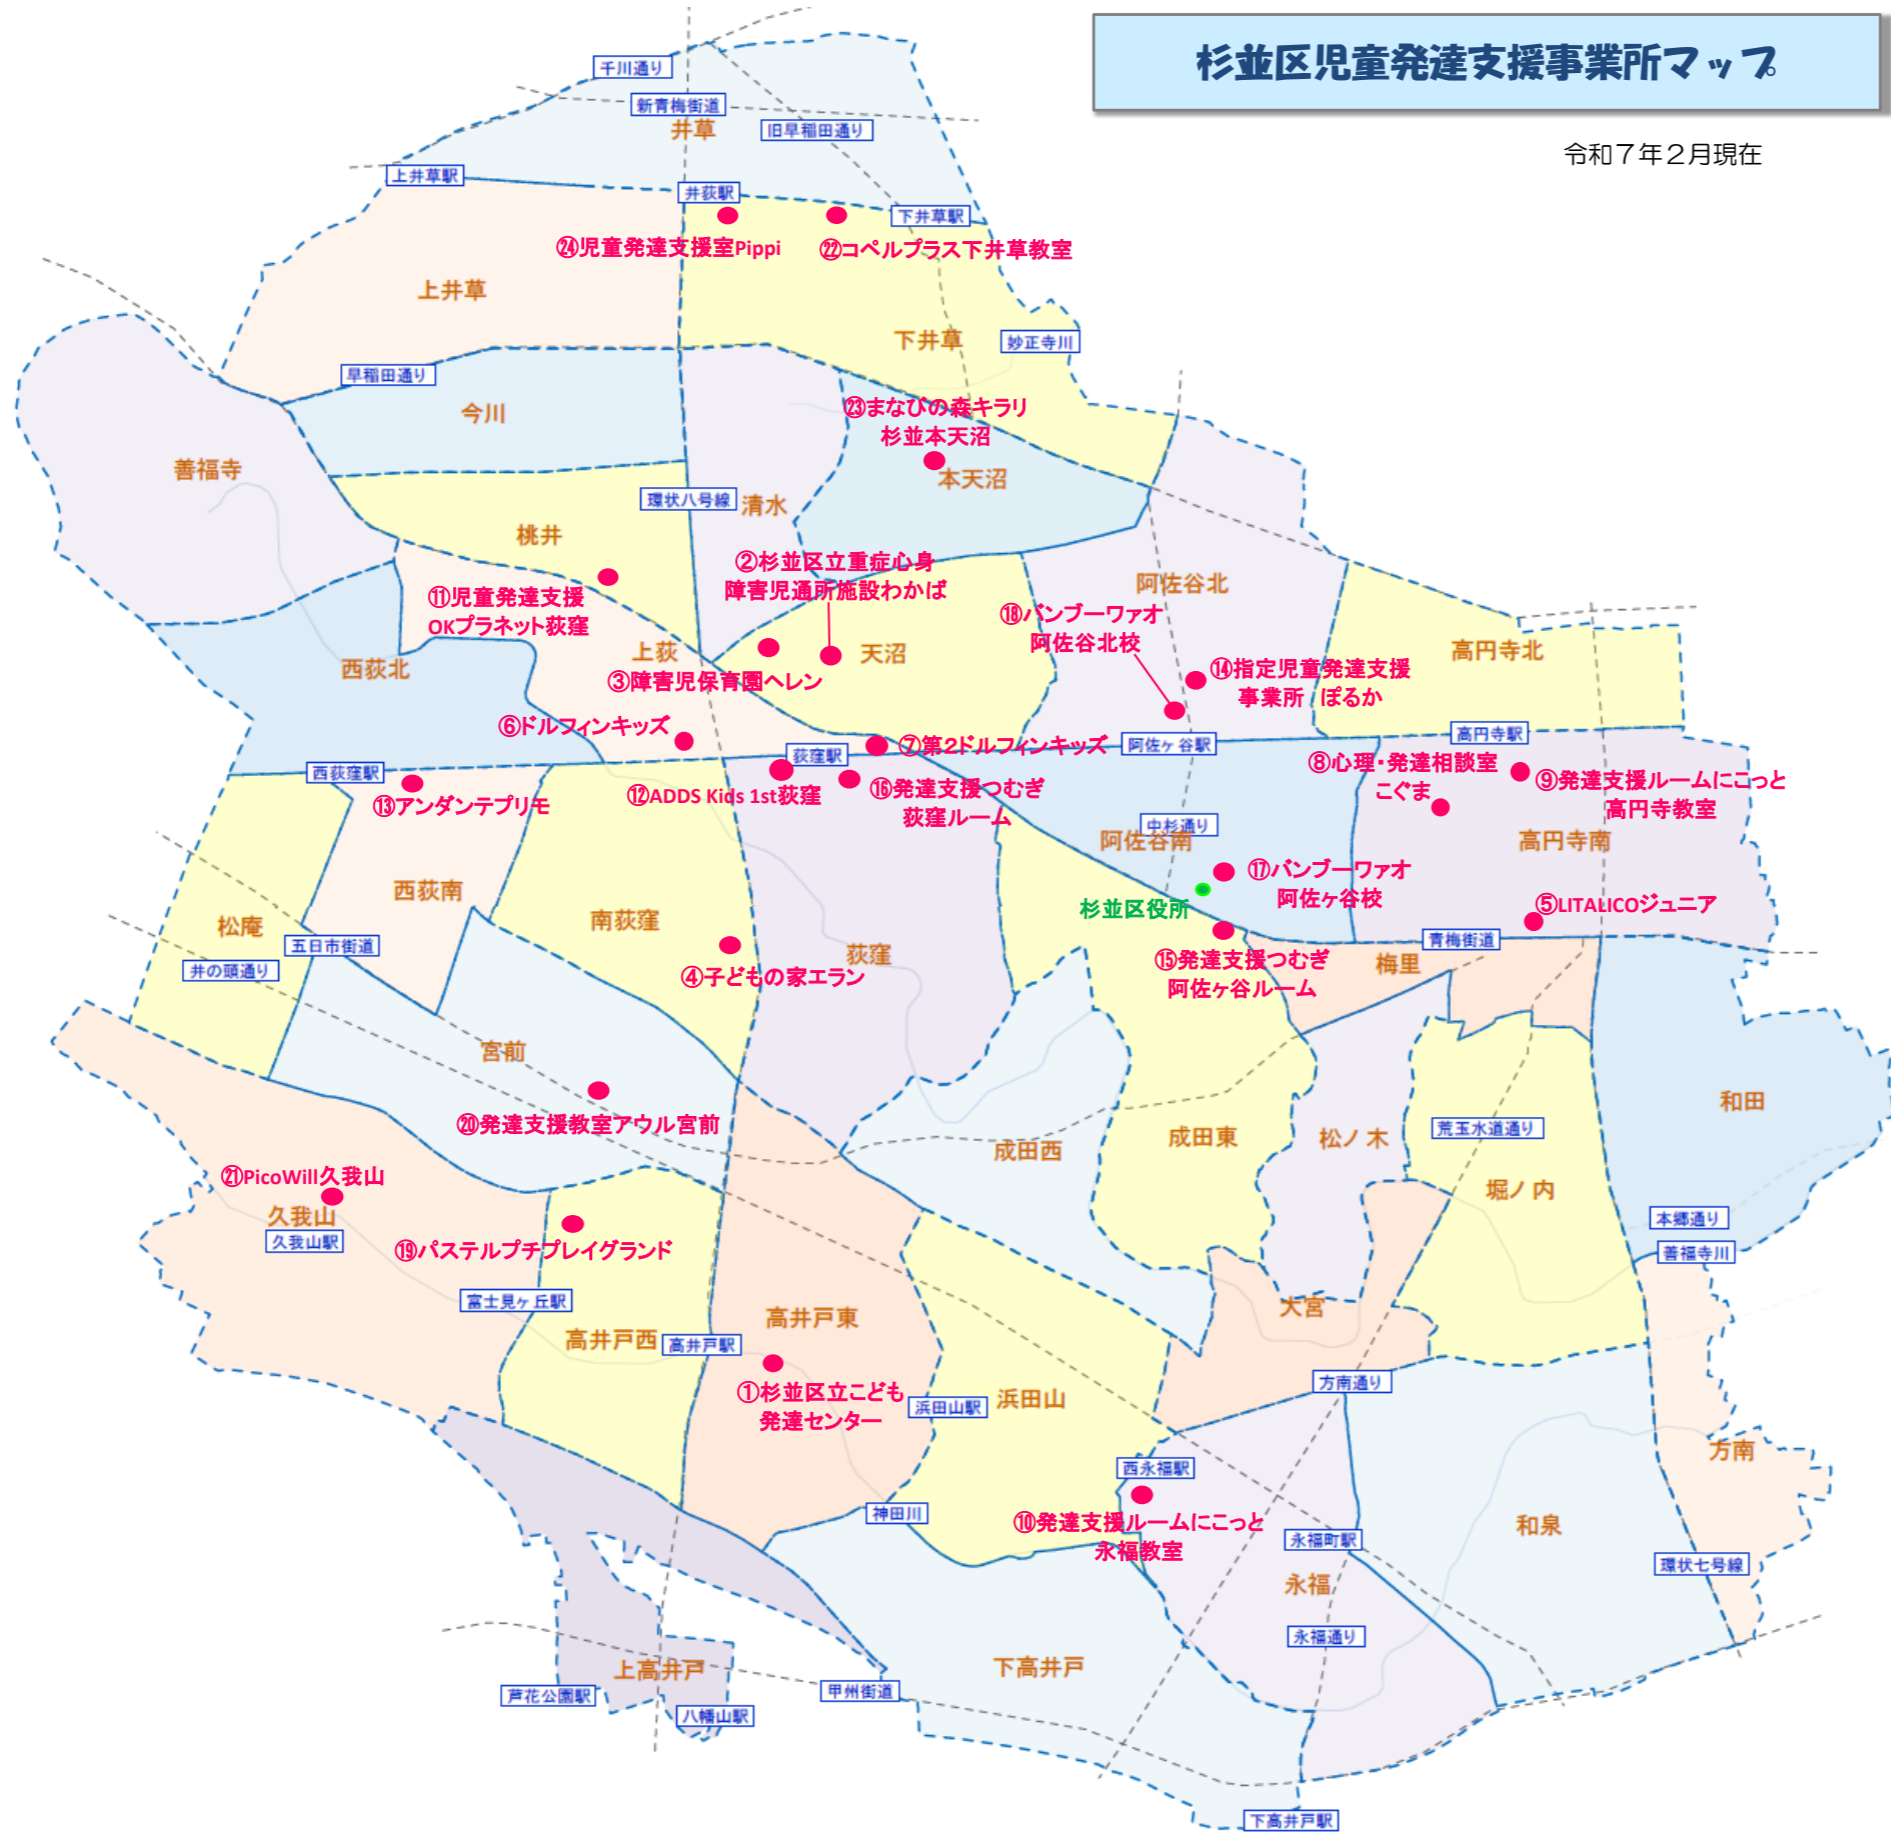

杉並区児童発達支援事業所マップ

令和7年2月現在

No	施設名 住所
①	杉並区立こども発達センター 高井戸東1-18-5
②	杉並区立重症心身障害児通所施設わかば 天沼3-15-20
③	障害児保育園ヘレン 天沼3-12-12
④	子どもの家エラン 南荻窪1-34-21
⑤	LITALICOジュニア高円寺教室 高円寺南2-7-1 拓都ビル3階
⑥	ドルフィンキッズ 上荻2-7-1
⑦	第2ドルフィンキッズ 上荻1-4-5 村上ビル5階
⑧	心理・発達相談室 こぐま 高円寺南3-31-18
⑨	発達支援ルームにこっと高円寺教室 高円寺南4-22-7 2階
⑩	発達支援ルームにこっと永福教室 永福3-34-14 ヒガキビル2階
⑪	児童発達支援OKプラネット荻窪 桃井2-1-6 シャトレオギ1-C号
⑫	ADDS Kids 1st荻窪 荻窪5-16-14 カバラビル5階
⑬	アンダンテプリモ 西荻南3-16-8 テック西荻2階
⑭	指定児童発達支援事業所 ぼるか 阿佐谷北1-26-18
⑮	発達支援つむぎ 阿佐ヶ谷ルーム 成田東4-36-15 協同組合杉並工場協会ビル3階
⑯	発達支援つむぎ 荻窪ルーム 荻窪5-27-6 中島第一ビル6階
⑰	バンブーファオ阿佐ヶ谷校 阿佐谷南1-15-18 伊藤ビル201-B号室
⑱	バンブーファオ阿佐ヶ谷北校 阿佐谷北2-15-6 スターク阿佐ヶ谷101号室
⑲	パステルプチプレイランド 高井戸西2-12-15 メゾンブルミエ高井戸2階
⑳	発達支援教室アウル宮前 宮前2-11-11
㉑	PicoWill久我山 久我山4-2-15
㉒	コベルプラス下井草教室 下井草4-33-5 佐武ビル1階
㉓	まなびの森キラリ杉並本天沼 本天沼2-31-11
㉔	児童発達支援室Pippi 下井草5-19-9 泉ビル2階