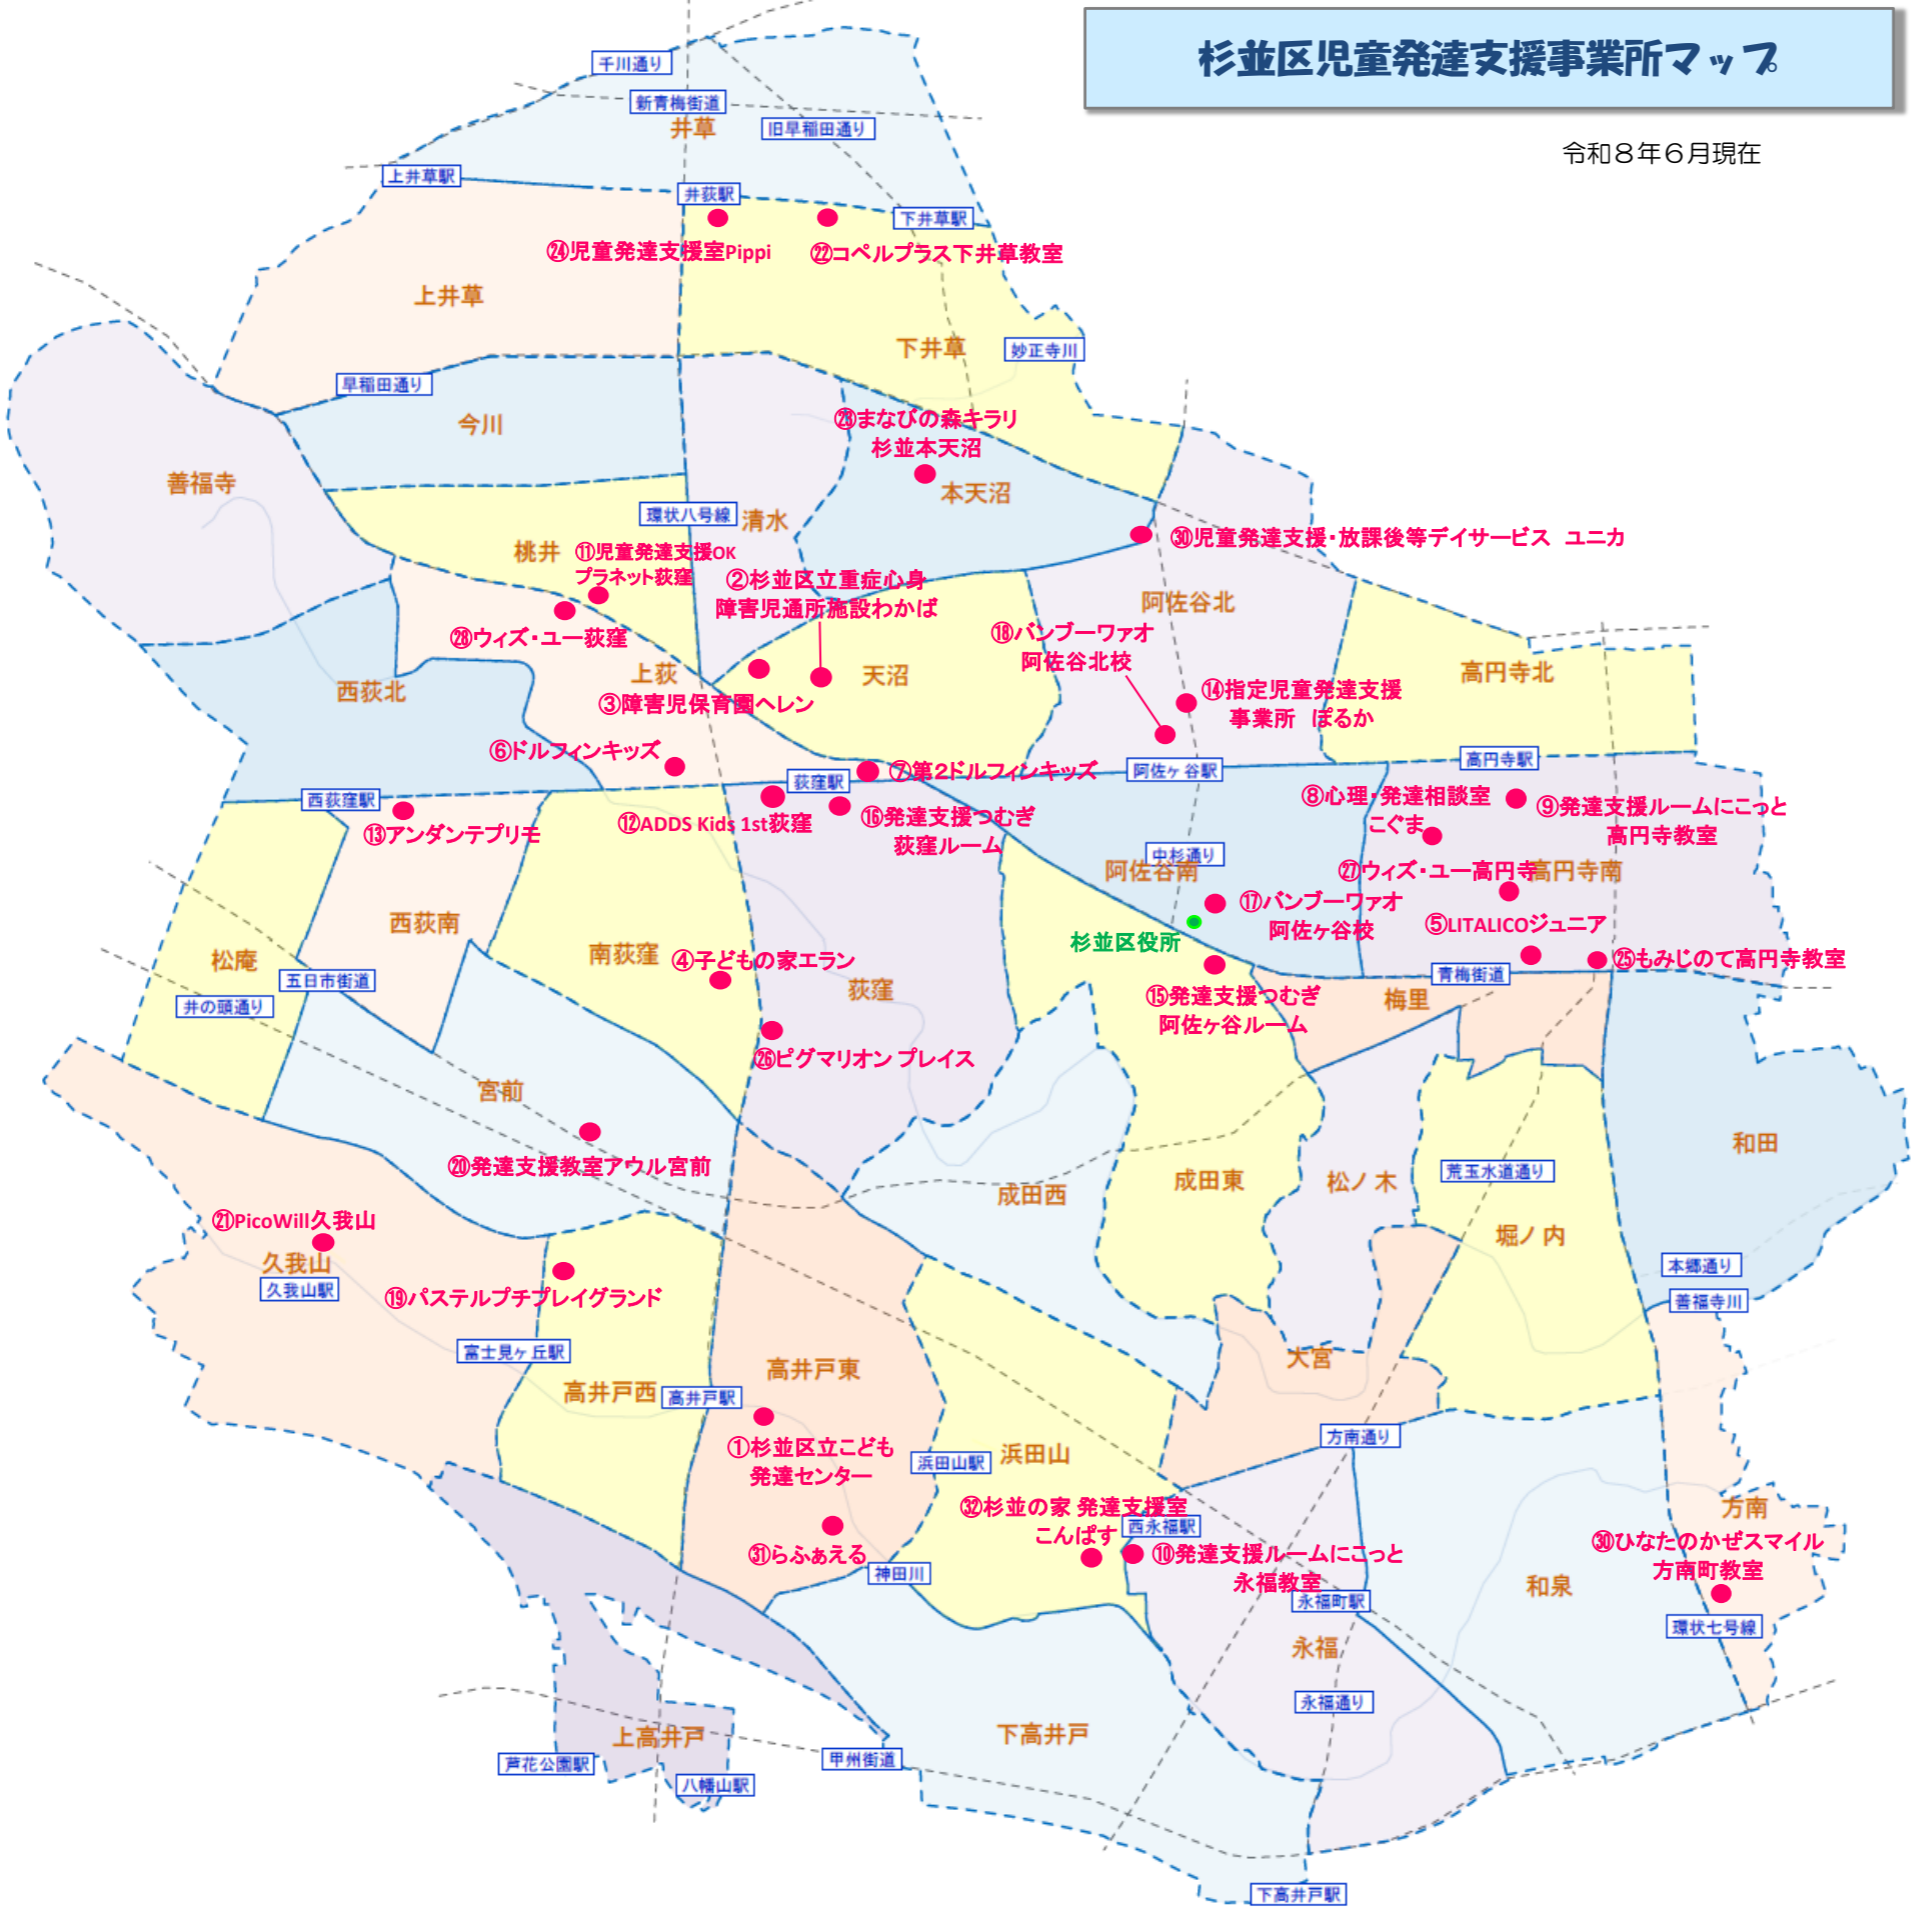

杉並区児童発達支援事業所マップ

令和8年6月現在

No	施設名 住所
①	杉並区立こども発達センター 高井戸東1-18-5
②	杉並区立重症心身障害児通所施設わかば 天沼3-15-20
③	障害児保育園ヘレン 天沼3-12-12
④	子どもの家エラン 南荻窪1-34-21
⑤	LITALICOジュニア高円寺教室 高円寺南2-7-1 拓都ビル3階
⑥	ドルフィンキッズ 上荻2-7-1
⑦	第2ドルフィンキッズ 上荻1-4-5 村上ビル5階
⑧	心理・発達相談室 こぐま 高円寺南3-31-18
⑨	発達支援ルームにこっと高円寺教室 高円寺南4-22-7 2階
⑩	発達支援ルームにこっと永福教室 永福3-34-14 ヒガキビル2階
⑪	児童発達支援OKプラネット荻窪 桃井2-1-6 シャトレオギ1-C号
⑫	ADDS Kids 1st荻窪 荻窪5-16-14 カバラビル5階
⑬	アンダンテプリモ 西荻南3-16-8 テック西荻2階
⑭	指定児童発達支援事業所 ぼるか 阿佐谷北1-26-18
⑮	発達支援つむぎ 阿佐ヶ谷ルーム 成田東4-36-15 協同組合杉並工場協会ビル3階
⑯	発達支援つむぎ 荻窪ルーム 荻窪5-27-6 中島第一ビル6階
⑰	バンブーファオ阿佐ヶ谷校 阿佐谷南1-15-18 伊藤ビル201-B号室
⑱	バンブーファオ阿佐ヶ谷北校 阿佐谷北2-15-6 スターク阿佐ヶ谷101号室
⑲	パステルプチプレイランド 高井戸西2-12-15 メゾンブルミエ高井戸2階
⑳	発達支援教室アウル宮前 宮前2-11-11
㉑	PicoWill久我山 久我山4-2-15
㉒	コペルプラス下井草教室 下井草4-33-5 佐武ビル1階
㉓	まなびの森キラリ杉並本天沼 本天沼2-31-11
㉔	児童発達支援室Pippi 下井草5-19-9 泉ビル2階
㉕	もみじの高円寺教室 高円寺南1-11-6 ハーモニーヒルズ5階
㉖	ビッグマリオン プレイス 荻窪2-23-14 川島ビル1階
㉗	放課後等デイサービスウィズ・ユー高円寺 高円寺南2-43-9 スギタビル2階
㉘	放課後等デイサービスウィズ・ユー荻窪 上荻3-28-10
㉙	ひなたのかぜスマイル方南町教室 方南1-25-5 サンヒルズ1階1号室
㉚	児童発達支援・放課後等デイサービス ユニカ 本天沼1-1-1 ときわビル1階
㉛	こどもデイサービス らふぁえる 高井戸東1-8-4
㉜	杉並の家 発達支援室 こんぱす 浜田山1-33-1