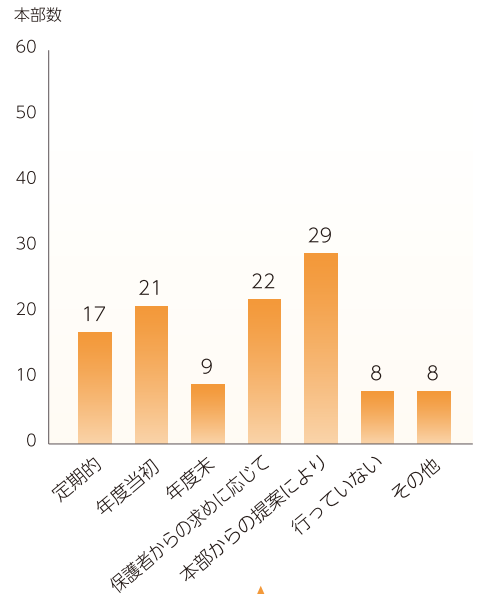

### 学校支援本部事務局の年間会合開催数

各本部、概ね月1回の実施が平均値となっています。

本部事務局内での情報共有や活動内容についての打合せは、本部の円滑な運営に欠かせません。

### 教員との打合せは、いつ行っていますか？(複数回答)

年度当初等、時期を定めた打合せのほか、教員または本部からの働きかけにより随時打合せを行っています。

年度当初や年度末に年間の活動について計画・ふりかえりなどを行うことで、より質の高い教育が実現します。

### 保護者(PTA)との打合せは、いつ行っていますか？(複数回答)

教員との打合せに比べると取組本部数は少なくなっていますが、双方で声をかけあって打合せを行っています。

地域一体となって子どもの豊かな学びを支援するため、今後本部と保護者(PTA)ますますの連携が重要です。

### この3年間で、新しい本部事務局メンバーが入りましたか？

多くの本部で新しい事務局メンバーが入っています。