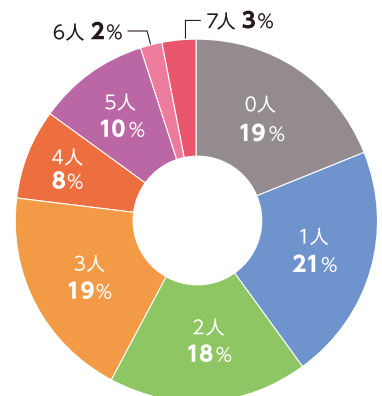

### 保護者(PTA)との打合せは、いつ行っていますか？(複数回答)

教員との打合せに比べると取組本部数は少なくなっていますが、双方で声をかけあって打合せを行っています。

地域一体となって子どもの豊かな学びを支援するため、今後本部と保護者(PTA)ますますの連携が重要です。

### 本部事務局メンバーの募集はいつ行っていますか？(複数回答)

多くの本部が、随時募集しているほか、児童・生徒の卒業時に参加を呼びかけています。

### この3年間で、新しい本部事務局メンバーが入りましたか？

多くの本部で新しい事務局メンバーが入っています。

### この3年間で本部事務局に入った人数

持続性ある活動のためには、若い世代を含め幅広く協力の輪を広げていく必要があります。