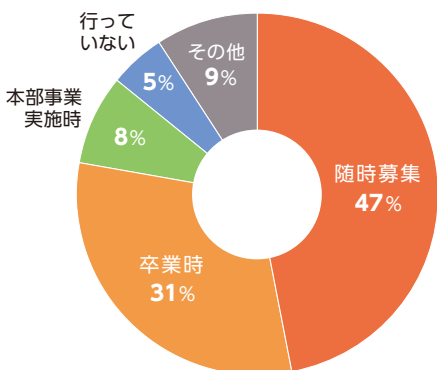

### 教員との打合せは、いつ行っていますか？(複数回答)

年度当初等、時期を定めた打合せのほか、教員または本部からの働きかけにより随時打合せを行っています。

年度当初や年度末に年間の活動について計画・ふりかえりなどを行うことで、より質の高い教育が実現します。

### 保護者(PTA)との打合せは、いつ行っていますか？(複数回答)

教員との打合せに比べると取組本部数は少なくなっていますが、双方で声をかけあって打合せを行っています。

地域一体となって子どもの豊かな学びを支援するため、今後本部と保護者(PTA)ますますの連携が重要です。

### 本部事務局メンバーの募集はいつ行っていますか？(複数回答)

多くの本部が、随時募集しているほか、児童・生徒の卒業時に参加を呼びかけています。

### この3年間で、新しい本部事務局メンバーが入りましたか？

多くの本部で新しい事務局メンバーが入っています。