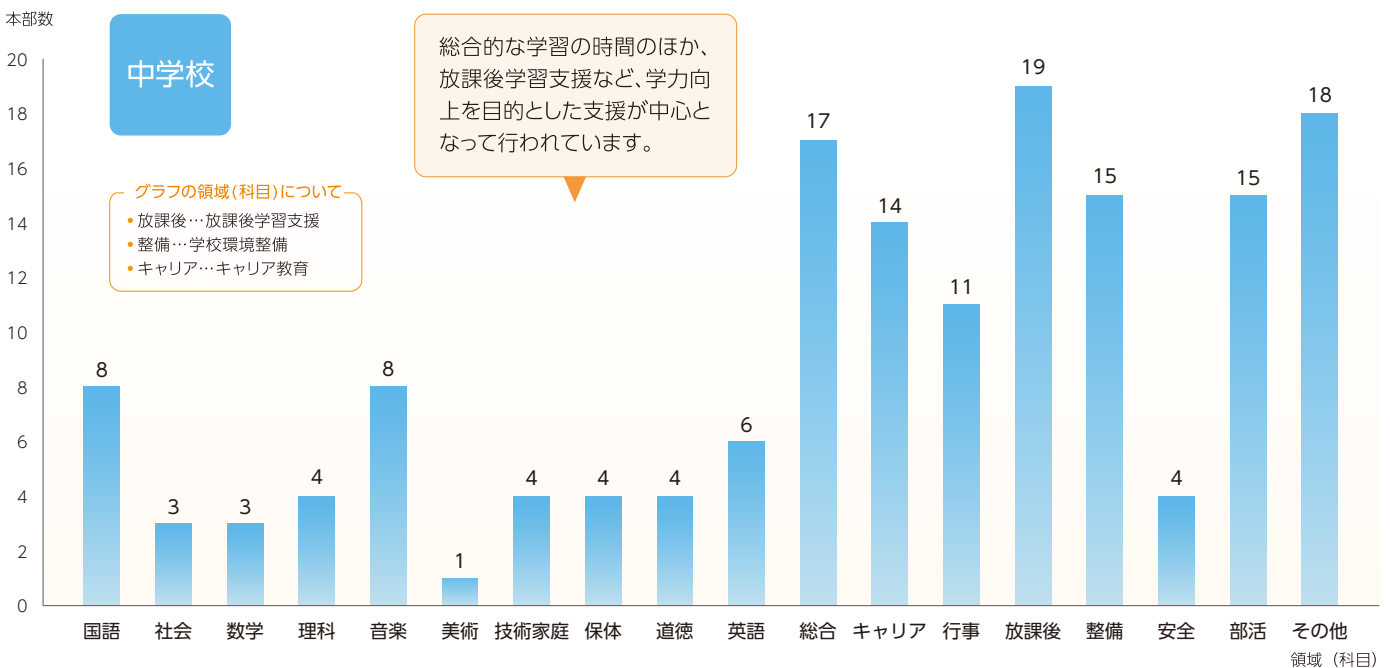

▶ 学校支援本部 徹底解剖

活動についてのアンケート公開!!

同じ区内であっても、学校支援本部の運営はさまざまです。

そこでアンケートに答えていただき、学校支援本部の取組や運営に関する結果をまとめてみました。

● アンケート実施時期：平成27年8月 ● 対象：杉並区立小中学校に設置された学校支援本部(62本部) ● 回答率：100%

取組に関すること

支援を行っている教科や活動