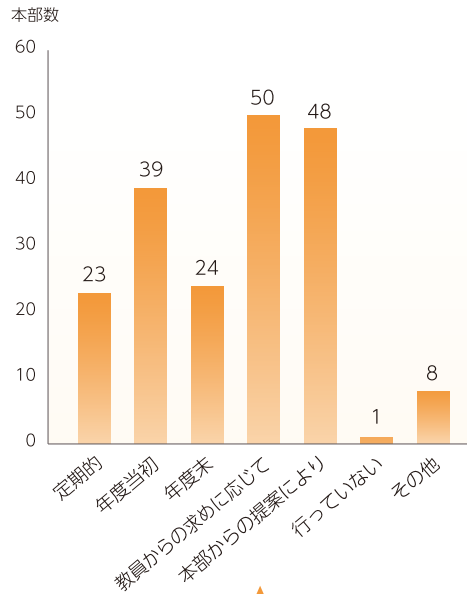

### 学校支援本部事務局の年間会合開催数

各本部、概ね月1回の実施が平均値となっています。

本部事務局内での情報共有や活動内容についての打合せは、本部の円滑な運営に欠かせません。

### 教員との打合せは、いつ行っていますか？(複数回答)

年度当初等、時期を定めた打合せのほか、教員または本部からの働きかけにより随時打合せを行っています。

年度当初や年度末に年間の活動について計画・ふりかえりなどを行うことで、より質の高い教育が実現します。