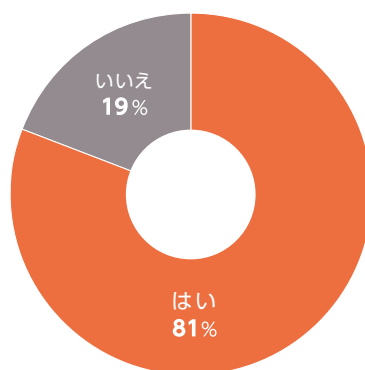

### 教員との打合せは、いつ行っていますか？(複数回答)

年度当初等、時期を定めた打合せのほか、教員または本部からの働きかけにより随時打合せを行っています。

年度当初や年度末に年間の活動について計画・ふりかえりなどを行うことで、より質の高い教育が実現します。

### 保護者(PTA)との打合せは、いつ行っていますか？(複数回答)

教員との打合せに比べると取組本部数は少なくなっていますが、双方で声をかけあって打合せを行っています。

地域一体となって子どもの豊かな学びを支援するため、今後本部と保護者(PTA)ますますの連携が重要です。

### 本部事務局メンバーの募集はいつ行っていますか？(複数回答)

多くの本部が、随時募集しているほか、児童・生徒の卒業時に参加を呼びかけています。

### この3年間で、新しい本部事務局メンバーが入りましたか？

多くの本部で新しい事務局メンバーが入っています。