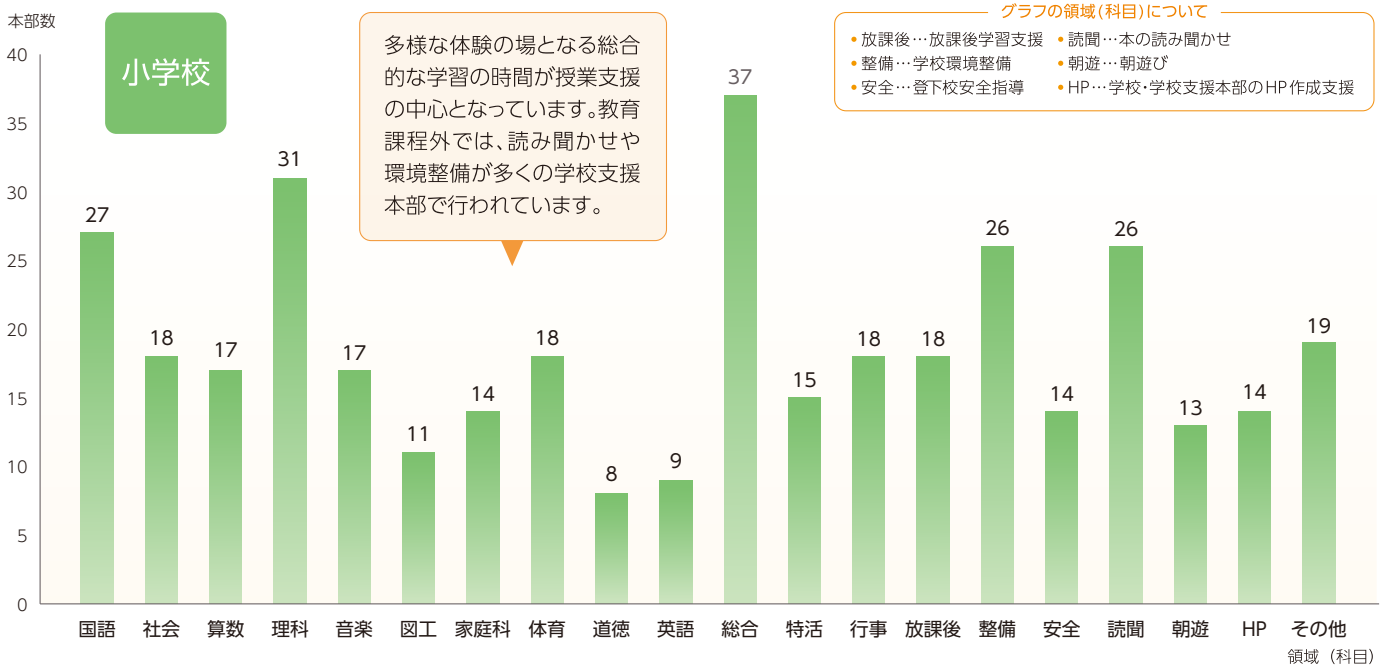

▶ 学校支援本部 徹底解剖

活動についてのアンケート公開!!

同じ区内であっても、学校支援本部の運営はさまざまです。

そこでアンケートに答えていただき、学校支援本部の取組や運営に関する結果をまとめてみました。

● アンケート実施時期：平成27年8月 ● 対象：杉並区立小中学校に設置された学校支援本部(62本部) ● 回答率：100%

取組に関すること

支援を行っている教科や活動