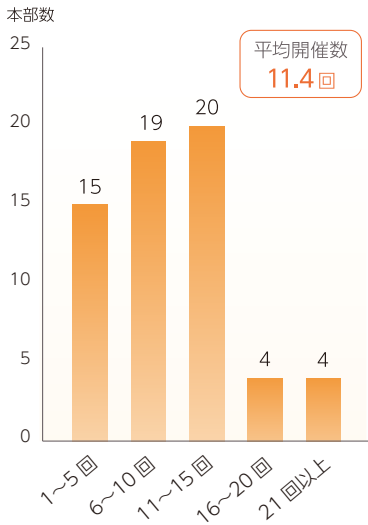

運営に関すること

学校支援本部事務局の年間会合開催数

各本部、概ね月1回の実施が平均値となっています。

本部事務局内での情報共有や活動内容についての打合せは、本部の円滑な運営に欠かせません。