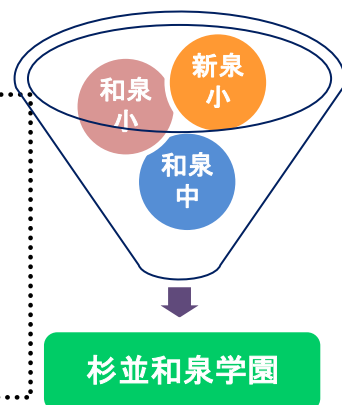

# 新しい学校の学園歌や学園章を みんなで考えましょう

平成27年4月に開校する杉並和泉学園の学園歌や学園章をつくるので、  
みんなの声を聞かせてね。

たとえば・・・

☆学校のまわりで心に残る風景

☆学校生活で楽しかったことや新しい学校でやってみたいこと

☆友達や先生から言われてうれしかった言葉や元気になった言葉

☆学園歌に入れたいことばや学園章のイメージ など

※下の枠の中に自由にかいてください。絵や図をかいてもいいですよ。