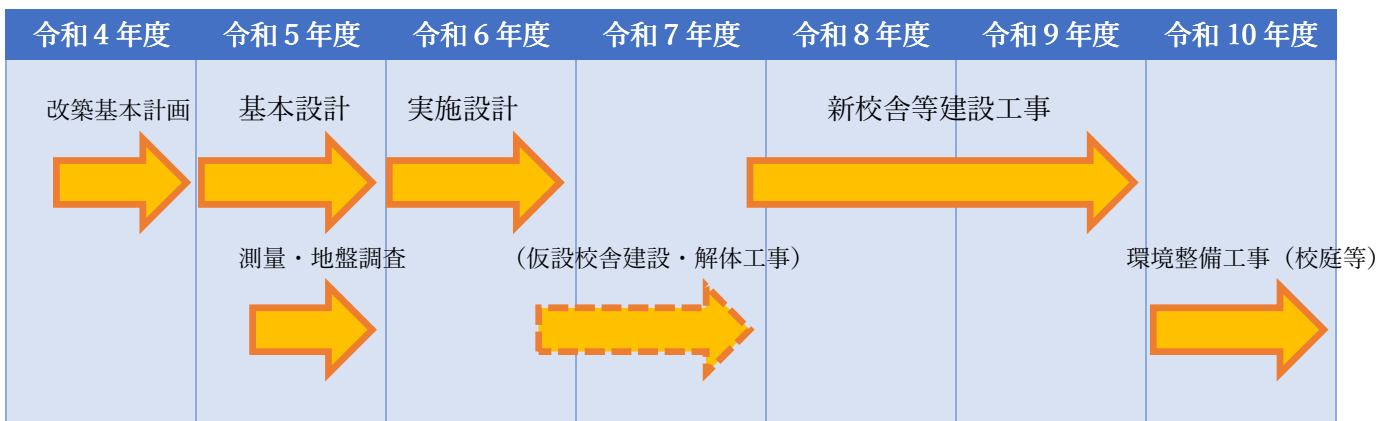

<改築スケジュール(想定)>

これまでの改築校における一般的なスケジュールは下図のとおりです。校舎配置等により、工事工程や工事期間は変わります。今後の検討状況等を踏まえて、今後も本ニュースでお知らせしてまいります。