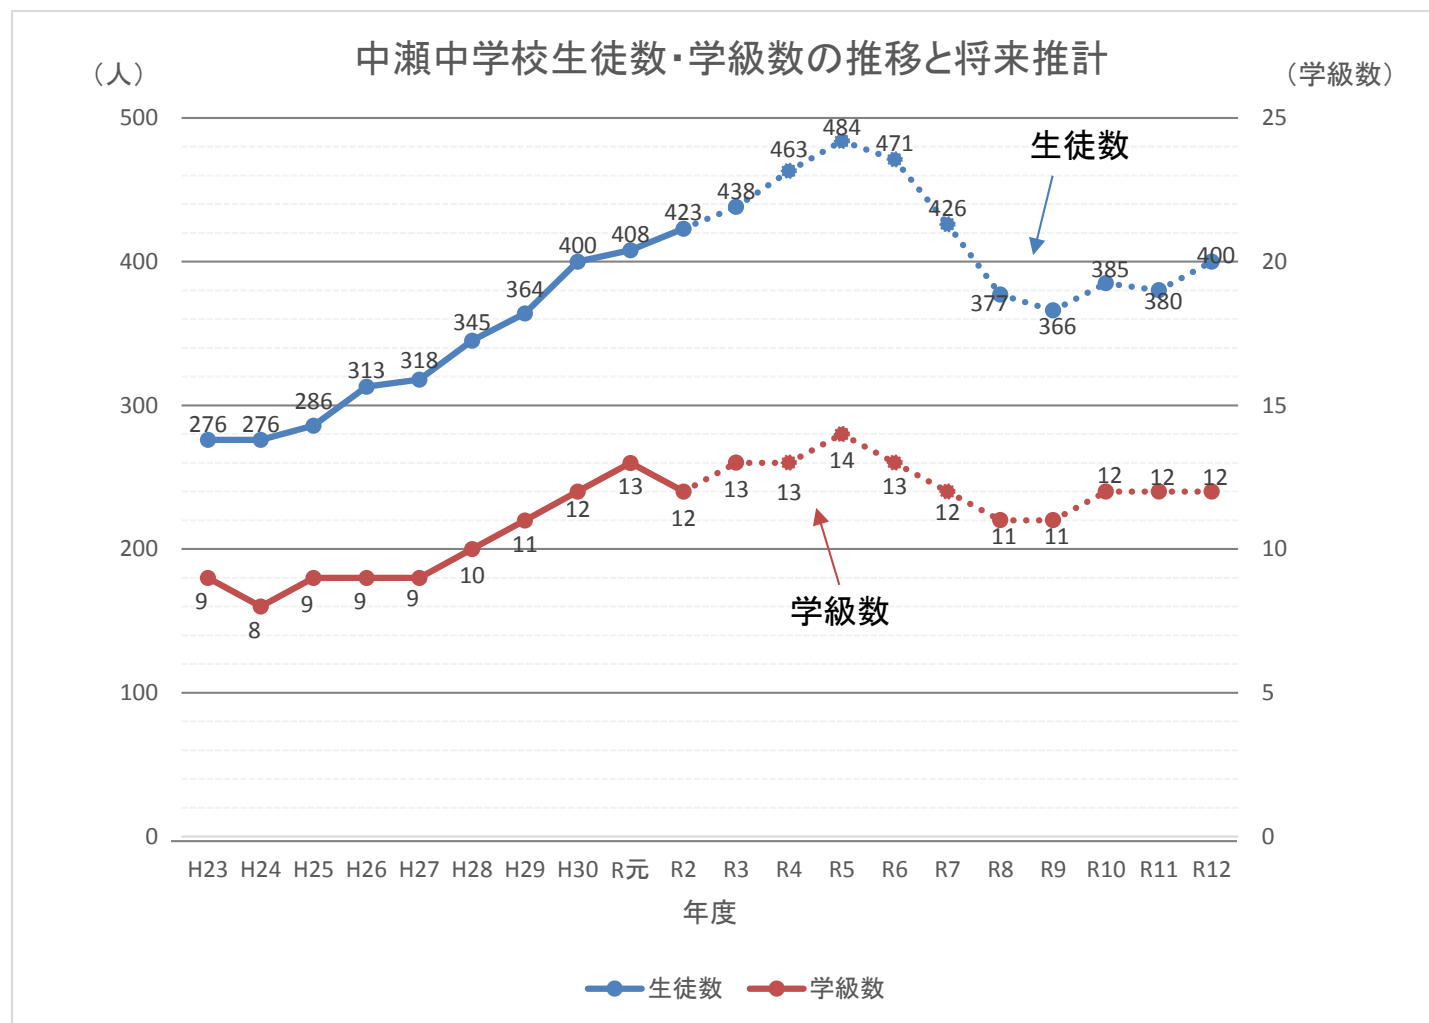

中瀬中学校の生徒数・学級数の推計 推移と将来推計

資料3-2

■生徒数、学級数の推移と将来推計（10年推計）

表1

【参考】杉並区立学級編制基準

学級数	中1年	中2・3年
	生徒数	生徒数
1学級	1～39	1～40
2学級	40～70	41～80
3学級	71～105	81～120
4学級	106～140	121～160
5学級	141～175	161～200
6学級	176～210	201～240

※令和2年度までは実数（実線）
令和3年度以降は推計値（点線）