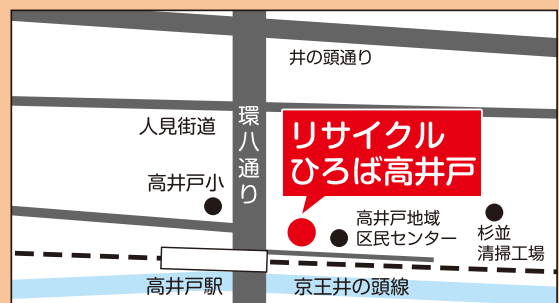

※1 小型家電リサイクル法 = 使用済小型電子機器等の再資源化の促進に関する法律 ※2 就労準備訓練 = 一般就労に就くことが困難な方への支援付き就労

回収拠点はこちら!

● ごみ減量対策課

阿佐谷南 1-15-1 区役所西棟7階 電話: 03-3312-2111
開設時間 8:30~17:00 / お休み 土曜・日曜・祝日・年末年始

● 杉並清掃事務所

成田東 5-15-20 電話: 03-3392-7281
開設時間 8:30~17:00 / お休み 日曜・年末年始

● 杉並清掃事務所 方南支所

方南 1-3-4 電話: 03-3323-4571
開設時間 8:30~17:00 / お休み 日曜・年末年始

● 杉並清掃事務所 高円寺車庫

高円寺南 2-36-31 電話: 03-3317-6771
開設時間 8:30~16:00 / お休み 日曜・年末年始

● 柿木図書館 上井草 1-6-13 (回収ボックスを設置しています)

開設時間 9:00~20:00 (月曜~土曜)
9:00~17:00 (日曜・祝日、12月29・30日)
お休み 第1月曜・第3木曜・年末年始
(定休日が祝日に当たる場合は、翌日以降の平日(第1木曜日を除く))

● リサイクルひろば高井戸

高井戸東 3-7-4 (1階に回収ボックスを設置しています)
開設時間 9:00~17:00 / お休み 水曜・年末年始

◀回収ボックス設置拠点はボックスに投かん、回収ボックスに入らない品目やそれ以外の拠点は直接職員に手渡してください。

◀回収拠点には携帯電話破壊機を備えています。

問い合わせ先:

杉並区環境部ごみ減量対策課

TEL 03-3312-2111 (代表)