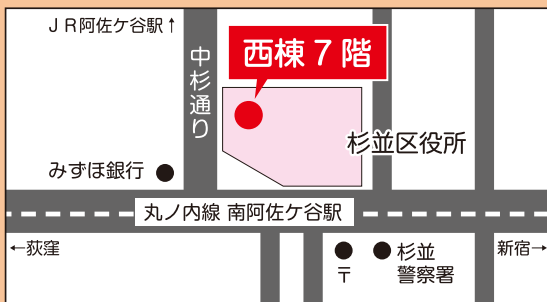

※1 小型家電リサイクル法 = 使用済小型電子機器等の再資源化の促進に関する法律 ※2 就労準備訓練 = 一般就労に就くことが困難な方への支援付き就労

回収拠点はこちら!

● ごみ減量対策課

阿佐谷南 1-15-1 区役所西棟7階 電話: 03-3312-2111
開設時間 8:30~17:00 / お休み 土曜・日曜・祝日・年末年始

● 杉並清掃事務所

成田東 5-15-20 電話: 03-3392-7281
開設時間 8:30~17:00 / お休み 日曜・年末年始