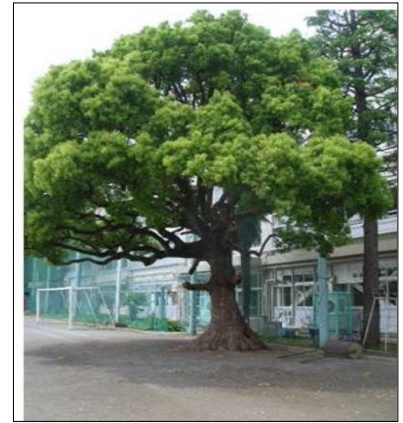

## 高円寺中学校シンボルツリー クスノキについて

## 1. クスノキの概要

高円寺中学校職員室前に植わっているクスノキの大木です。

樹齢は推定 70 年であり、開校時から学校とともに成長してきました。生徒のみならず地域の方からもご神木として親しまれています。

平成 31 年 3 月に新校舎が完成した後、校庭整備工事のため伐採されることが決まっています。そのため、このシンボルツリーをメモリアルとして、新校に受け継ぐ方法を検討します。