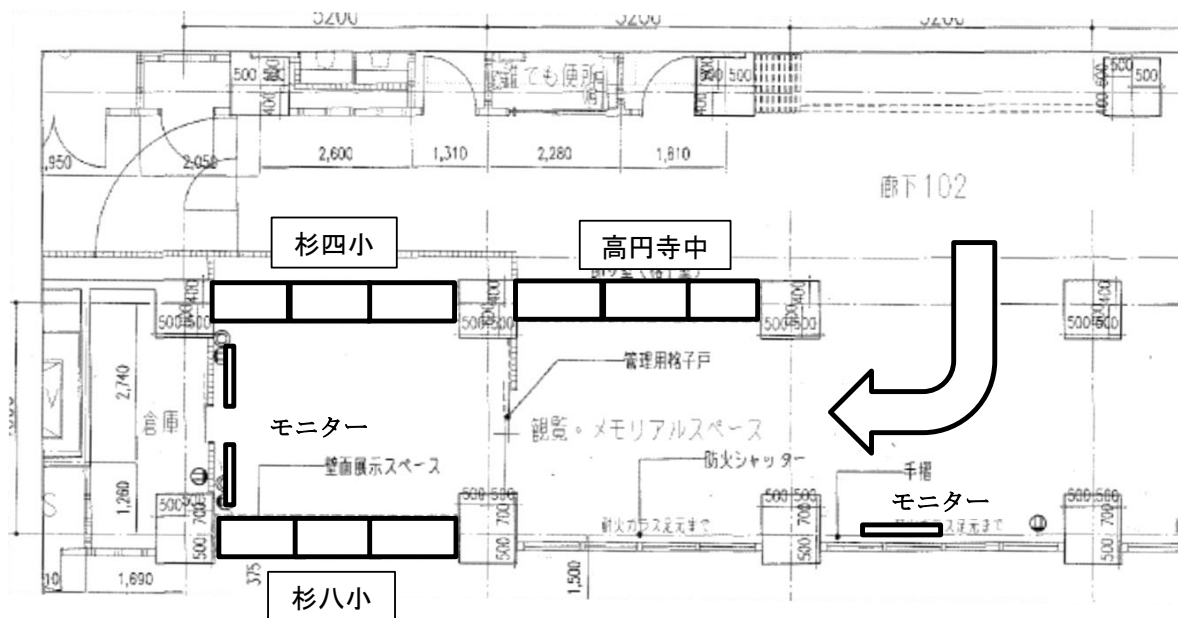

(仮称)高円寺学園 観覧・メモリアルスペースの詳細について

観覧・メモリアルスペース

設置予定展示ケース

サイズ 横幅140cm×奥行60cm×高さ180cm 9台(各校3台ずつ)設置予定