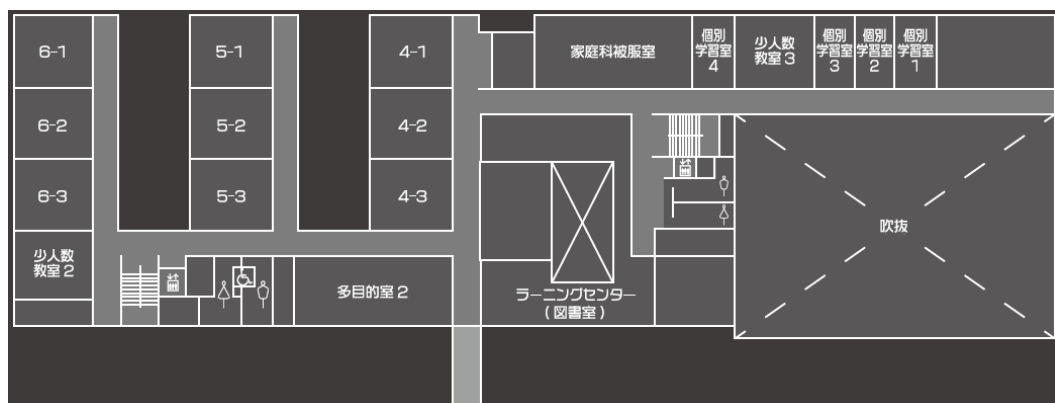

▲1階平面図

▲学童クラブ・原っぱ広場

▲2階平面図

▲普通教室・ウッドデッキ

▲3階平面図

▲ラーニングセンター（2・3階）

▲4階平面図

▲プール（4階）

富士見丘中学校は、旧富士見丘小学校に仮移転し、その後、現校舎の解体工事、新校舎の建設工事を行います

富士見丘中学校は、改築工事のため、令和5年9月から、移転後の富士見丘小学校舎に仮移転します。その後、令和7年度までにかけて、現校舎の解体工事、新校舎の建設工事を進め、完成後、従前地に再移転する予定です。

改築により、富士見丘中学校と富士見丘小学校は、道路上空の渡り廊下でつながり、ラーニングセンター、家庭科室、プール、給食室等を一部共用する学校となります。