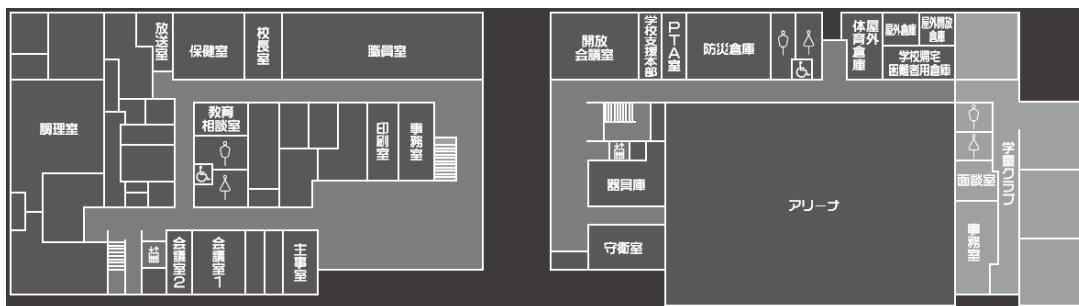

また、中学校は、9月に移転後の旧小学校舎に仮移転し、現在の校舎は今秋以降、解体し、その後新校舎建設工事に着手します。

- 富士見丘小学校 令和5年8月～ 久我山二丁目19番1号
- 富士見丘中学校 令和5年9月～ 上高井戸二丁目16番13号

▲ 計画概要

▲ 小学校・中学校全体完成後のイメージ

富士見丘小学校新校舎が竣工しました！

▲正門・ピロティ

▲アリーナ

▲職員室

▲1階平面図

▲学童クラブ・原っぱ広場

▲2階平面図

▲普通教室・ウッドデッキ

▲3階平面図

▲ラーニングセンター（2・3階）

▲4階平面図

▲プール（4階）