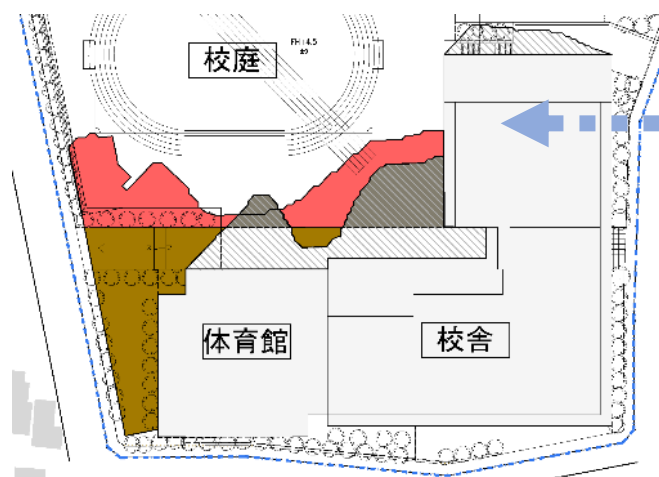

★ いただいた主なご意見・ご質問（令和2年1月末現在）

○ 校舎配置及び日影について

Q 冬期における校庭への日影の影響が少なくなるよう検討して欲しい。

A 冬期における校庭の日影が少なくなるよう、設計事務所と検討してまいりたいと思っております。

また、校庭の水はけなどについては、現在の校庭舗装と比較し、透水性に優れ凍害に強い校庭舗装材について検討を重ねています。杉二小の校庭についても、他校の状況も踏まえながら、舗装の種類や排水計画等について十分検討します。

○ 校舎の高さについて

Q 4階建てにすると、暗くなってしまうので、心配です。

A 現在の案は、地下1階、地上4階となっておりますが、4階は屋上プールと付属室のため、近隣に影響はありません。敷地の高低差があるので、緑地側から見ると、4階建てのように感じますが、校庭側から見ると3階建て程度のボリューム感になります。

○ 工事期間中の対応について

Q 工事期間中、校庭に仮設校舎が建つので、近隣の都立公園を利用できるようにしてほしい。

A 東京都に確認したところ、「一般の利用者と競合しないこと」「専有しないこと」を条件に、利用可能と回答を得ています。

* 其他のご意見・ご質問は、教育委員会ホームページからご覧いただけます。

「教育委員会ホームページ ➡ 学校施設の改築・改修、新しい学校づくり ➡ 杉並第二小学校の改築」

★ 新校舎の配置案を変更しました ★

当初示した配置案については、懇談会や説明会等で冬期における校庭への日影について、ご意見・ご要望がございました。令和2年2月10日（月）に開催した第8回杉並第二小学校校舎改築検討懇談会に「これまで懇談会で検討してきた経過を踏まえた上で、さらに校庭への日影等にも配慮した変更案」を提出し、意見交換を行い、配置案を変更することにしました。

(変更前配置案)

変更

(変更後配置案) 変更案と主なポイント

懇談会変更案の冬至における終日日影図

- 減少した校庭の終日日影範囲：449㎡
- 変更案の校庭の終日日影範囲：215㎡
- 建物のセットバック等により空地または通路となった範囲：465㎡
- 変更前と同じ終日日影範囲：616㎡

児童数が増えた場合にも学年のまとまりある教室配置が維持できる平面計画とします。(裏面参照) また、わかりやすい位置に主階段その他副階段を2つ設け混雑の少ない動線を計画します。