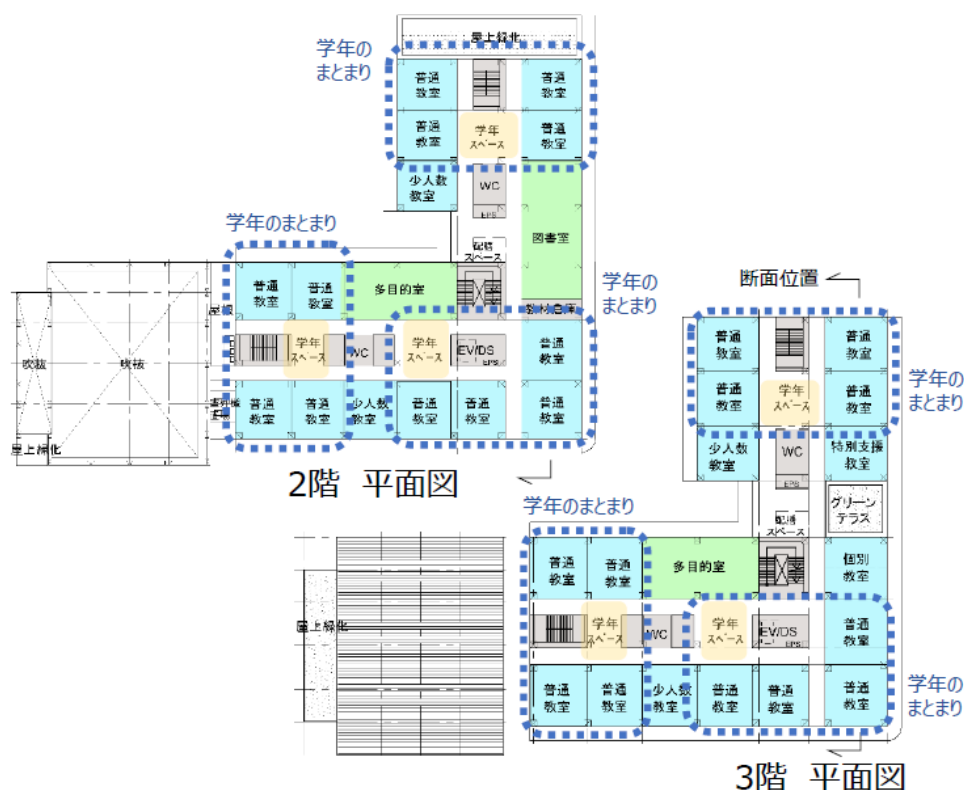

変更案教室配置の考え方の例（学年のまとめり）

★ 改築工事期間中の対応 ★

杉並第二小学校の改築工事期間中における「児童が集い、学び、生活をする場」等の確保については、次のような対策を講じることとして、具体的な調整等を図っています。新校舎建設にあたり、プール棟を解体するので、令和2年度に、校庭に仮設校舎を建設し、学童クラブ等を確保する予定です。仮設校舎には、空調整備等を設置し、既存校舎と同様の教育環境を提供します。代替運動場については、工事期間中、東田中学校のテニスコートを確保し、都立善福寺川緑地の野球場等の利用を都と協議します。また、代替運動場に児童が安全に移動できるように通学案内交通指導員を配置する予定です。

- 改築工事の具体的なスケジュールについては、実施計画で詳細な検討をおこないます。
- 平面計画は、設計を進める中で、今後、変更になる場合もあります。本ニュース内にある図は、すべて令和2年3月3日現在のものです。

杉並第二小学校校舎改築ニュース 第4号 令和2年（2020年）3月発行

〒166-8570 東京都杉並区阿佐谷南一丁目15番1号

杉並区教育委員会事務局 学校整備課 教育施設計画係

TEL03-3312-2111（内線1697） FAX03-5307-0693 E-mail : gakko-seibi@city.suginami.lg.jp

校舎改築検討懇談会の資料や会議録等は、教育委員会ホームページに掲載しています。

教育委員会ホームページ ➡ 学校施設の改築・改修、新しい学校づくり ➡ 杉並第二小学校の改築