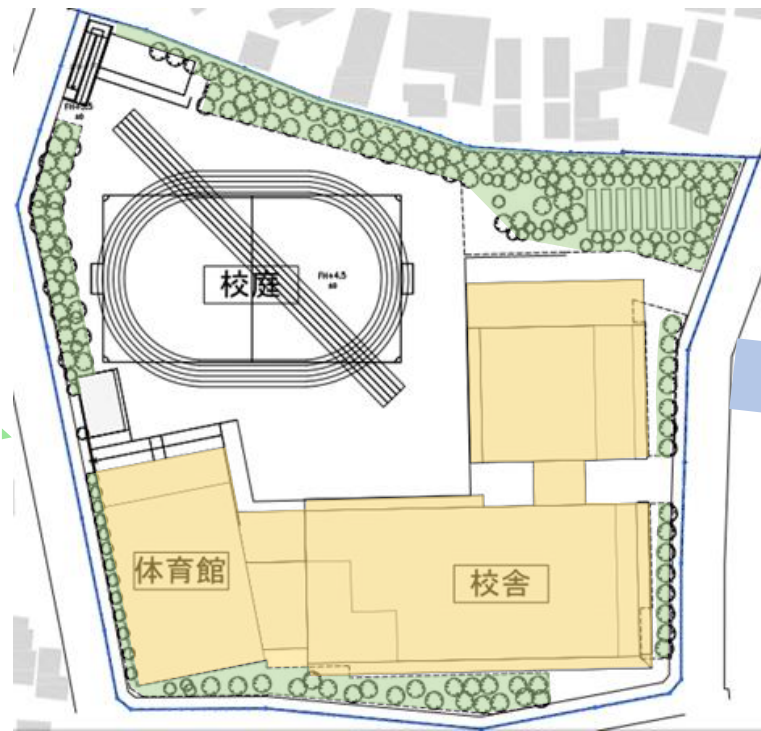

○ 校舎の高さについて

Q 4階建てにすると、暗くなってしまうので、心配です。

A 現在の案は、地下1階、地上4階となっておりますが、4階は屋上プールと付属室のため、近隣に影響はありません。敷地の高低差があるので、緑地側から見ると、4階建てのように感じますが、校庭側から見ると3階建て程度のボリューム感になります。

○ 工事期間中の対応について

Q 工事期間中、校庭に仮設校舎が建つので、近隣の都立公園を利用できるようにしてほしい。

A 東京都に確認したところ、「一般の利用者と競合しないこと」「専有しないこと」を条件に、利用可能と回答を得ています。

* 其他のご意見・ご質問は、教育委員会ホームページからご覧いただけます。

「教育委員会ホームページ ➡ 学校施設の改築・改修、新しい学校づくり ➡ 杉並第二小学校の改築」

★ 新校舎の配置案を変更しました ★

当初示した配置案については、懇談会や説明会等で冬期における校庭への日影について、ご意見・ご要望がございました。令和2年2月10日（月）に開催した第8回杉並第二小学校校舎改築検討懇談会に「これまで懇談会で検討してきた経過を踏まえた上で、さらに校庭への日影等にも配慮した変更案」を提出し、意見交換を行い、配置案を変更することにしました。

(変更前配置案)

変更

(変更後配置案) 変更案と主なポイント

懇談会変更案の冬至における終日日影図

- 減少した校庭の終日日影範囲：449㎡
- 変更案の校庭の終日日影範囲：215㎡
- 建物のセットバック等により空地または通路となった範囲：465㎡
- 変更前と同じ終日日影範囲：616㎡

児童数が増えた場合にも学年のまとまりある教室配置が維持できる平面計画とします。(裏面参照) また、わかりやすい位置に主階段その他副階段を2つ設け混雑の少ない動線を計画します。