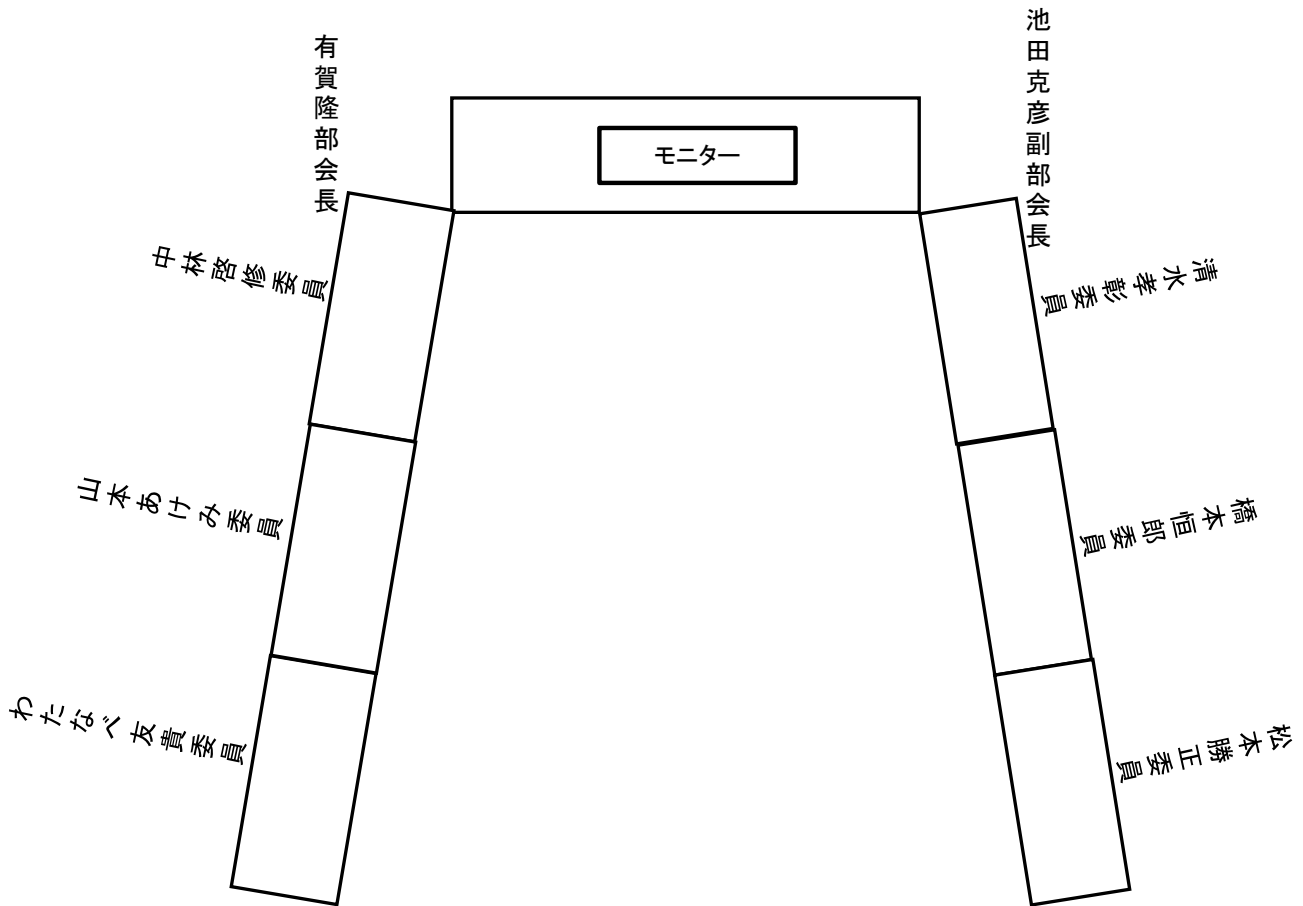

# 杉並区基本構想審議会第1部会 第1回席次表

友金 土木担当 部長	本田 まちづくり 担当部長	有坂 都市整備部長	白垣 総務部長	武田 産業振興 センター 所長	井上 危機管理 室長	山田 企画課長
土肥野 土木 管理課長	花岡 市街地 整備課長	高山 都市整備部 管理課長	寺井 総務課長	青木 危機管理 対策課長		
	緒方 狭あい道路 整備課長	三浦 土木 計画課長	近藤 防災課長	高部 地域安全 担当課長		