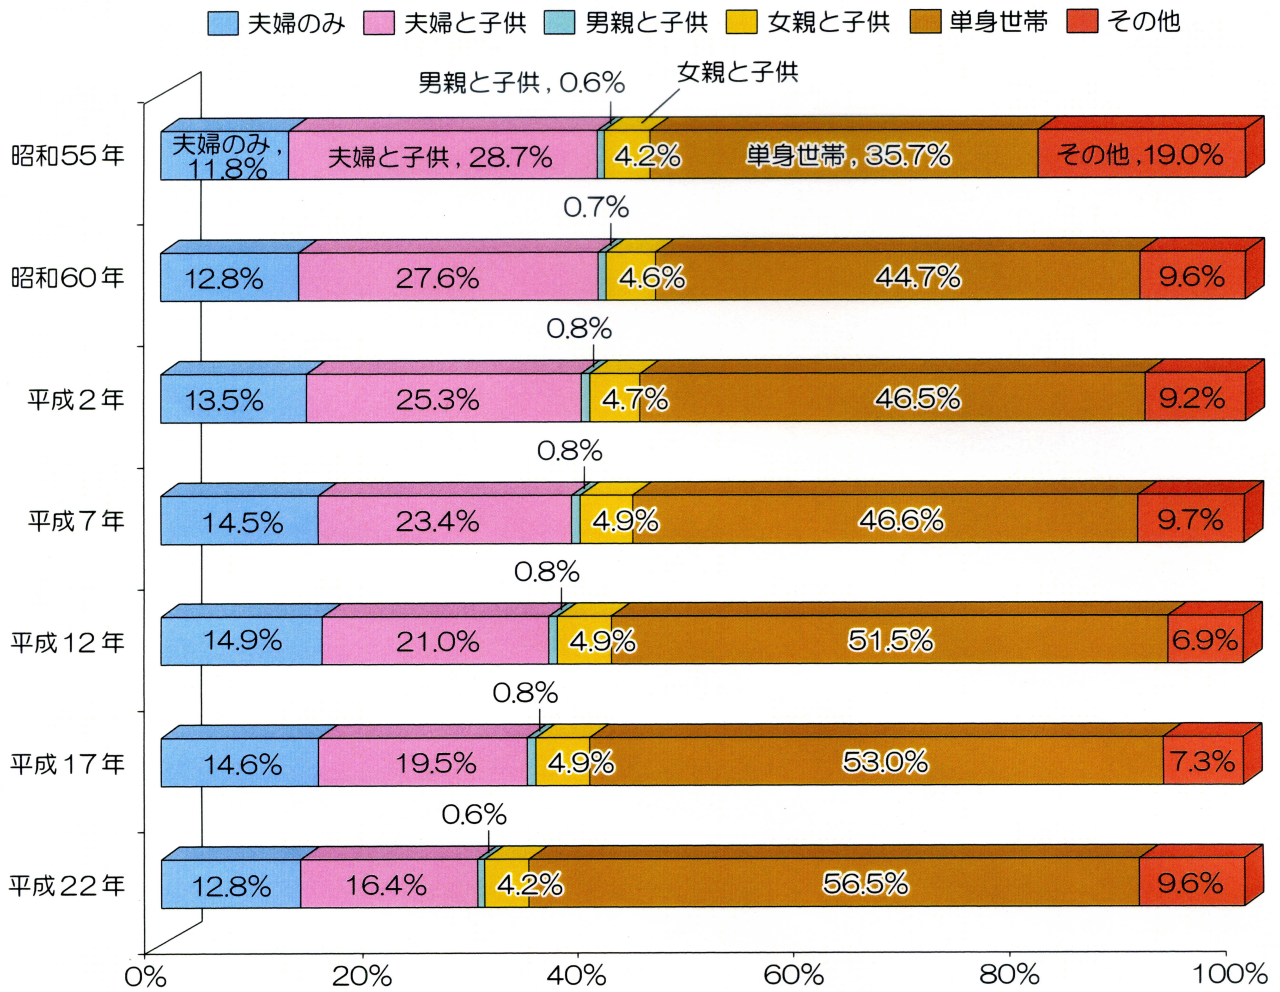

6 国勢調査 世帯構成の変化

統計表 3-15 表参照

各年国勢調査 東京都区市町村町丁別報告による。