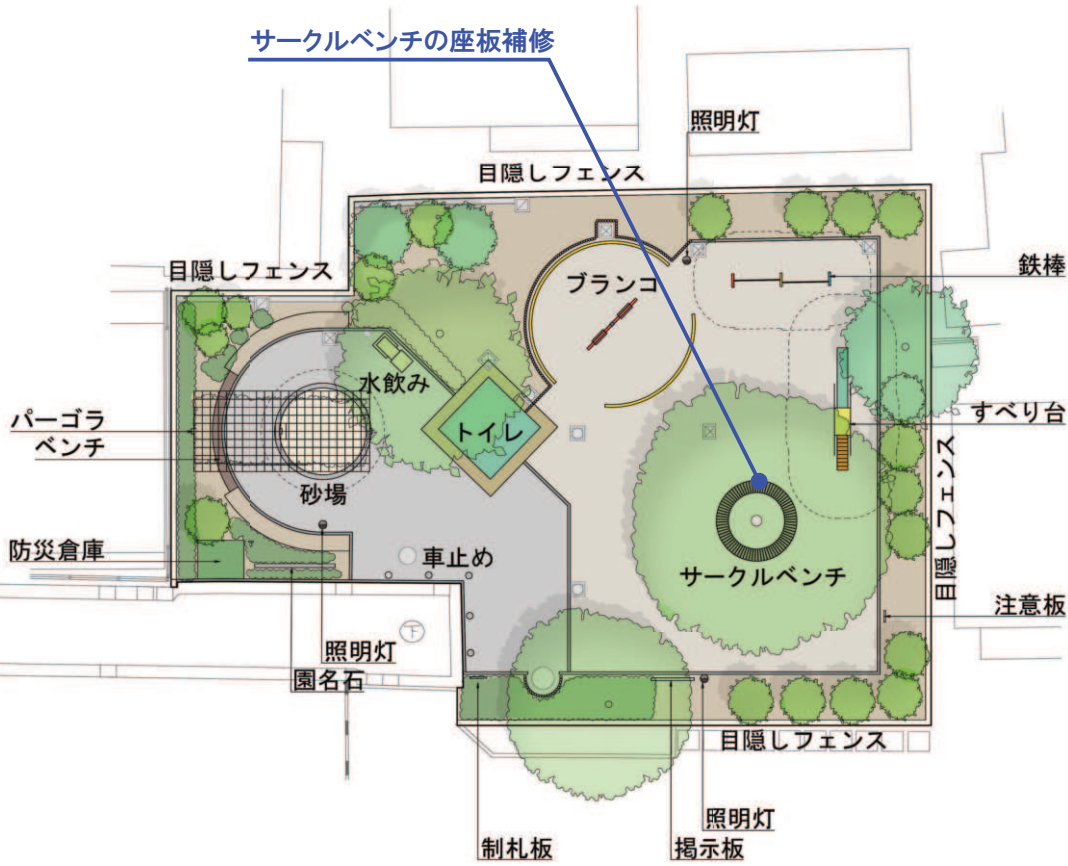

正保公園 改修計画

公園の将来的な機能

メインの機能

みどりに触れ合える
環境教育の場

サブの機能

休息できる場 児童の遊び場

井草さくら公園 改修計画

公園の将来的な機能

メインの機能

多目的に利用できる
オープンスペース
児童の遊び場

サブの機能

- ・幼児の遊び場
- ・休息できる場
- ・みどりに触れ合える
環境教育の場
- ・球戯利用できる場

神戸町児童遊園 改修計画

サークルベンチの座板補修

公園の将来的な機能

メインの機能

休息

休息できる場

サブの機能

多目的
オープンスペース

多目的に
利用できる
オープンスペース

みどりに
環境教育

みどりに
触れ合える
環境教育の場