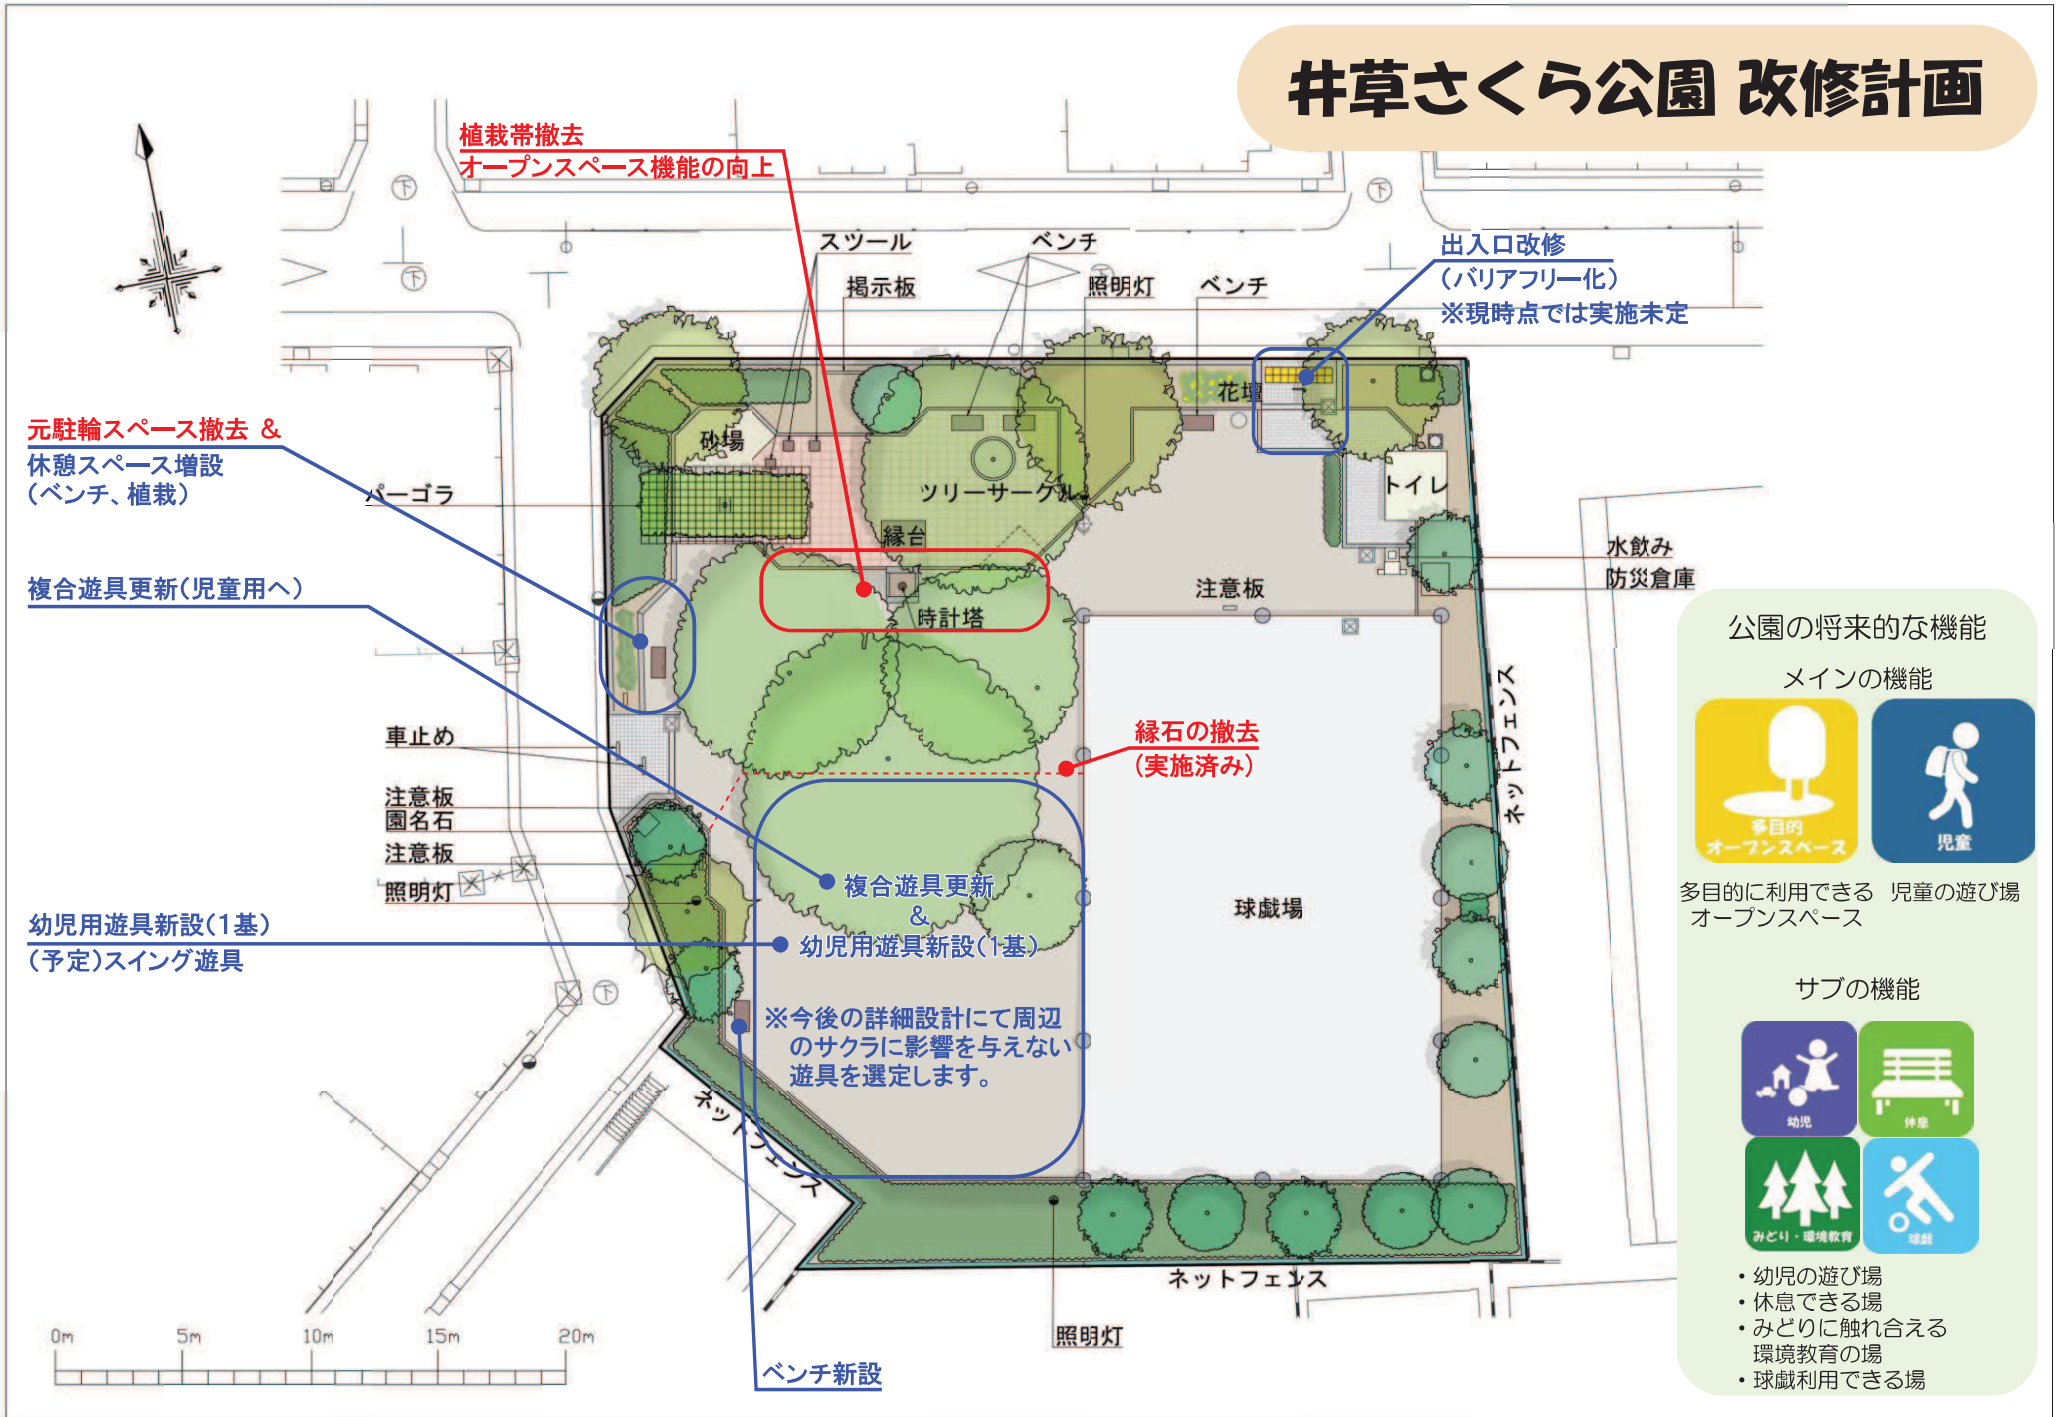

正保公園 改修計画

公園の将来的な機能

メインの機能

みどりに触れ合える
環境教育の場

サブの機能

休息できる場 児童の遊び場

井草さくら公園 改修計画

公園の将来的な機能

メインの機能

多目的に利用できる
オープンスペース
児童の遊び場

サブの機能

- ・幼児の遊び場
- ・休息できる場
- ・みどりに触れ合える
環境教育の場
- ・球戯利用できる場

神戸町児童遊園 改修計画

サークルベンチの座板補修

公園の将来的な機能

メインの機能

休息

休息できる場

サブの機能

多目的
オープンスペース

多目的に
利用できる
オープンスペース

みどりに
環境教育

みどりに
触れ合える
環境教育の場