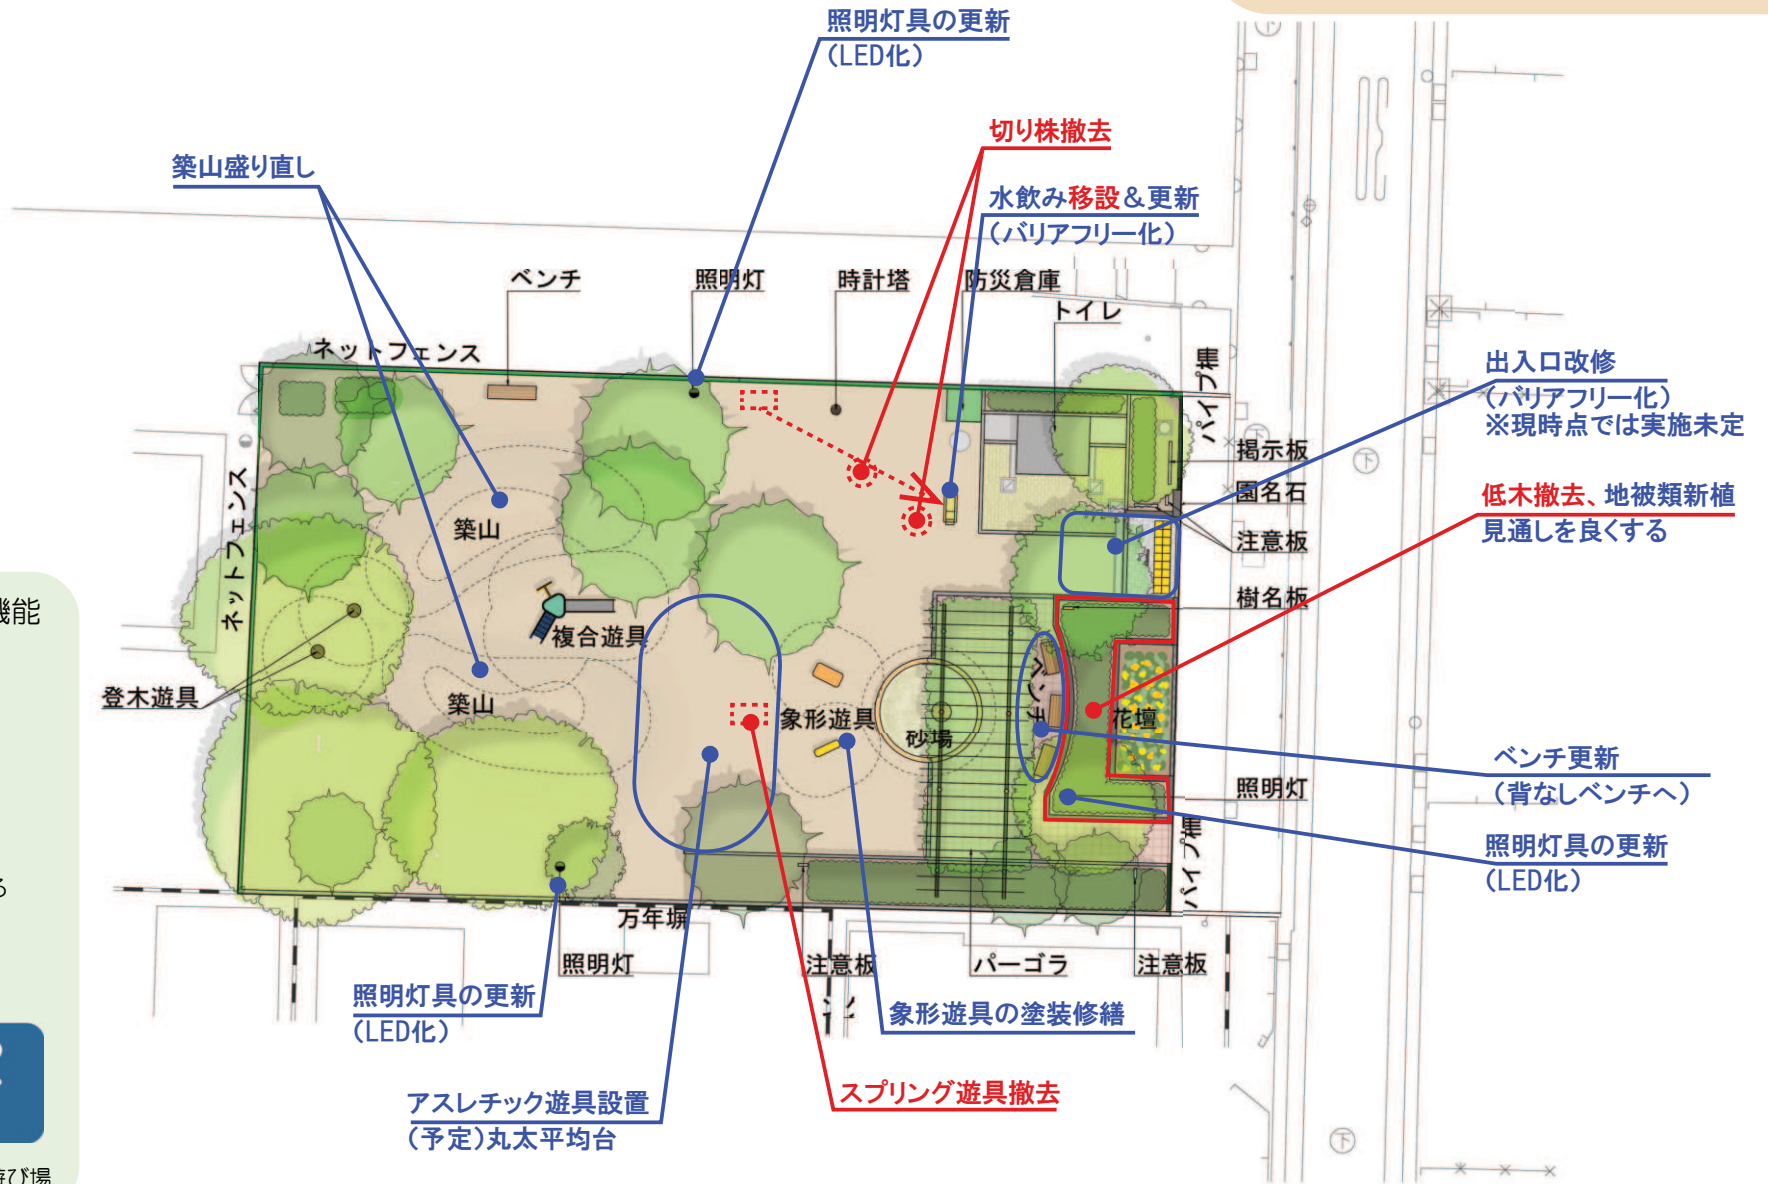

井草北公園 改修計画

公園の将来的な機能

メインの機能

幼児の遊び場

サブの機能

球戯利用できる場

児童の遊び場

住吉公園 改修計画

公園の将来的な機能

メインの機能

 休息
休息できる場

サブの機能

 みどりに 環境教育

 児童

みどりに
触れ合える
環境教育の場

児童の遊び場

正保公園 改修計画

公園の将来的な機能

メインの機能

みどりに触れ合える
環境教育の場

サブの機能

休息できる場 児童の遊び場

井草さくら公園 改修計画

公園の将来的な機能

休息

休息できる場

サブの機能

多目的
オープンスペース

多目的に
利用できる
オープンスペース

みどりに
環境教育

みどりに
触れ合える
環境教育の場