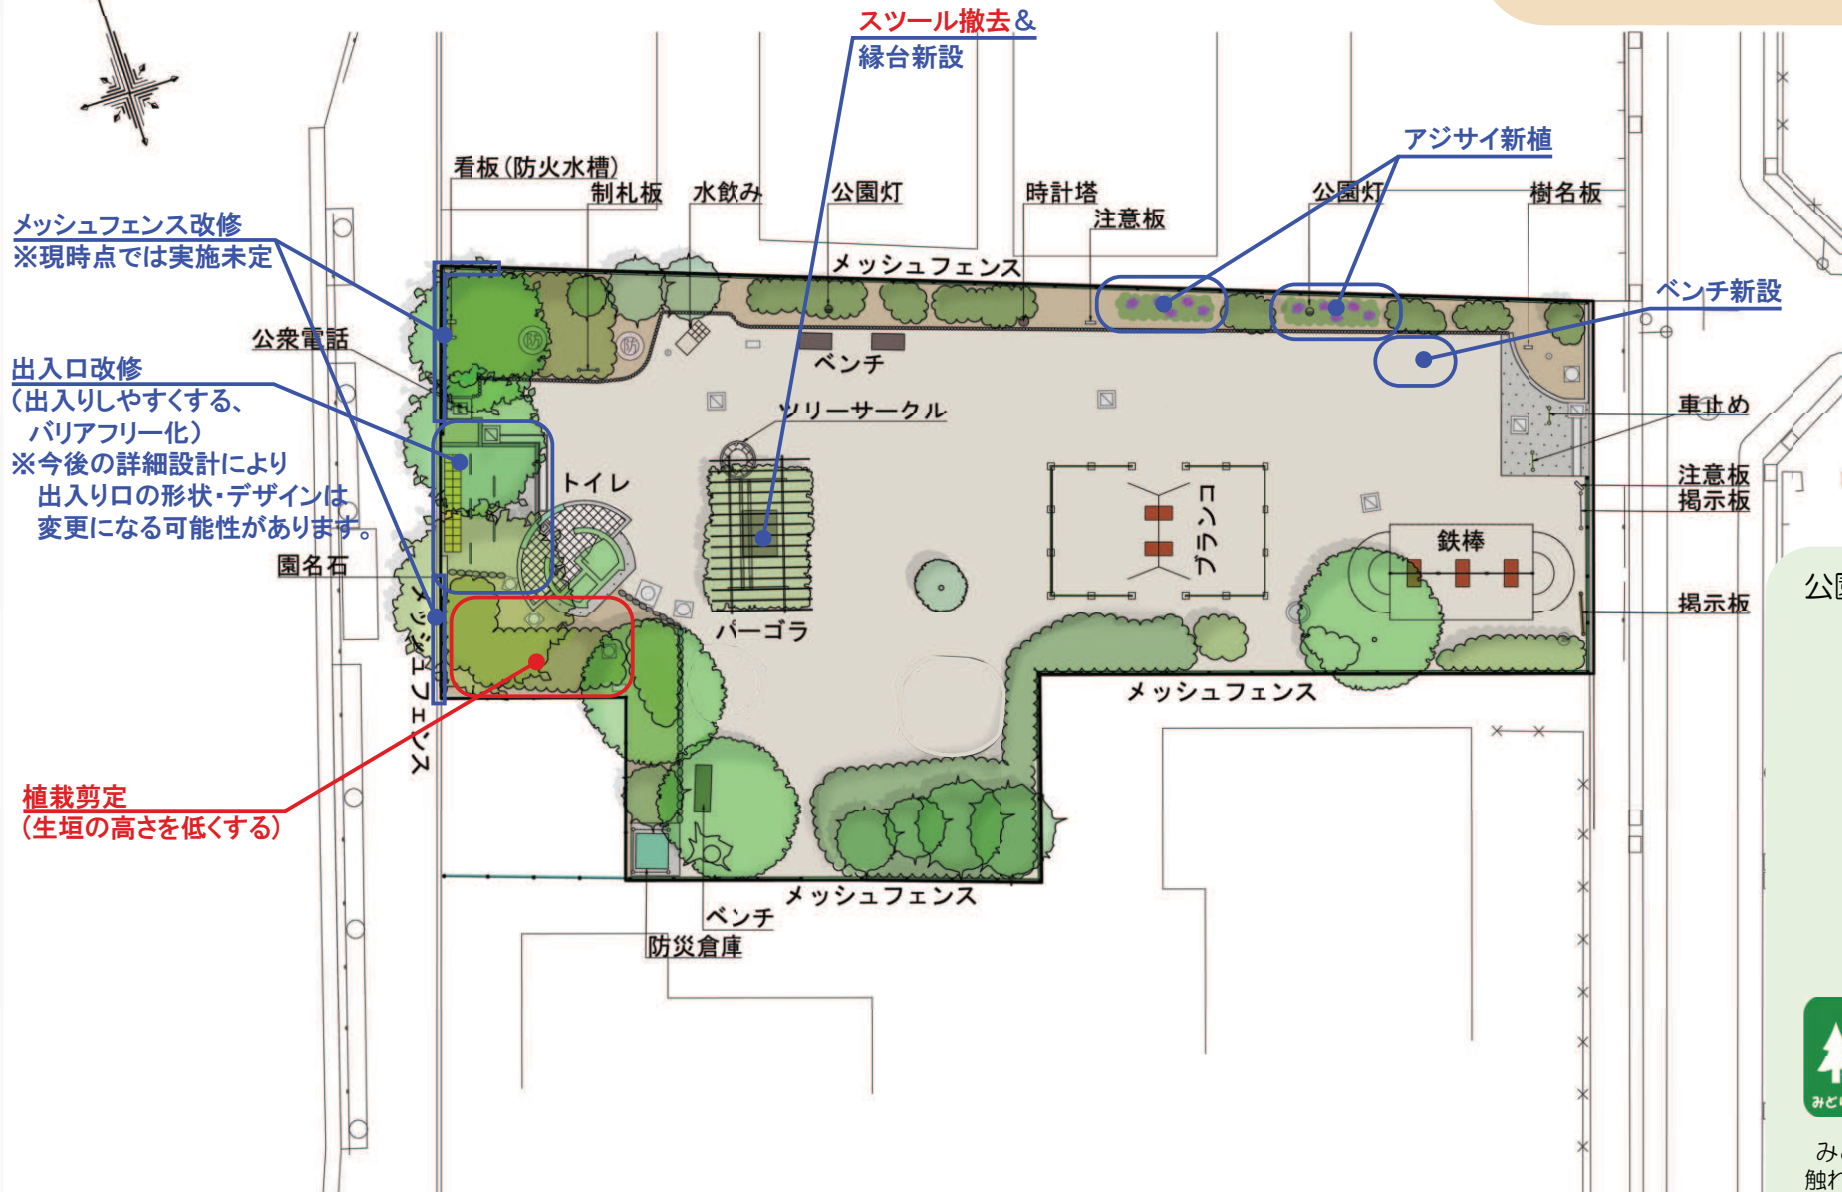

<https://www.city.suginami.tokyo.jp/kusei/ryoka/tasedaikouen/1050778.html>

八成公園 改修計画

公園の将来的な機能

メインの機能

児童の遊び場

サブの機能

幼児の遊び場

休憩できる場

井草北公園 改修計画

公園の将来的な機能

メインの機能

幼児の遊び場

サブの機能

球戯利用できる場

児童の遊び場

住吉公園 改修計画

正保公園 改修計画

公園の将来的な機能

メインの機能

みどりに触れ合える
環境教育の場

サブの機能

休息できる場 児童の遊び場

井草さくら公園 改修計画

公園の将来的な機能