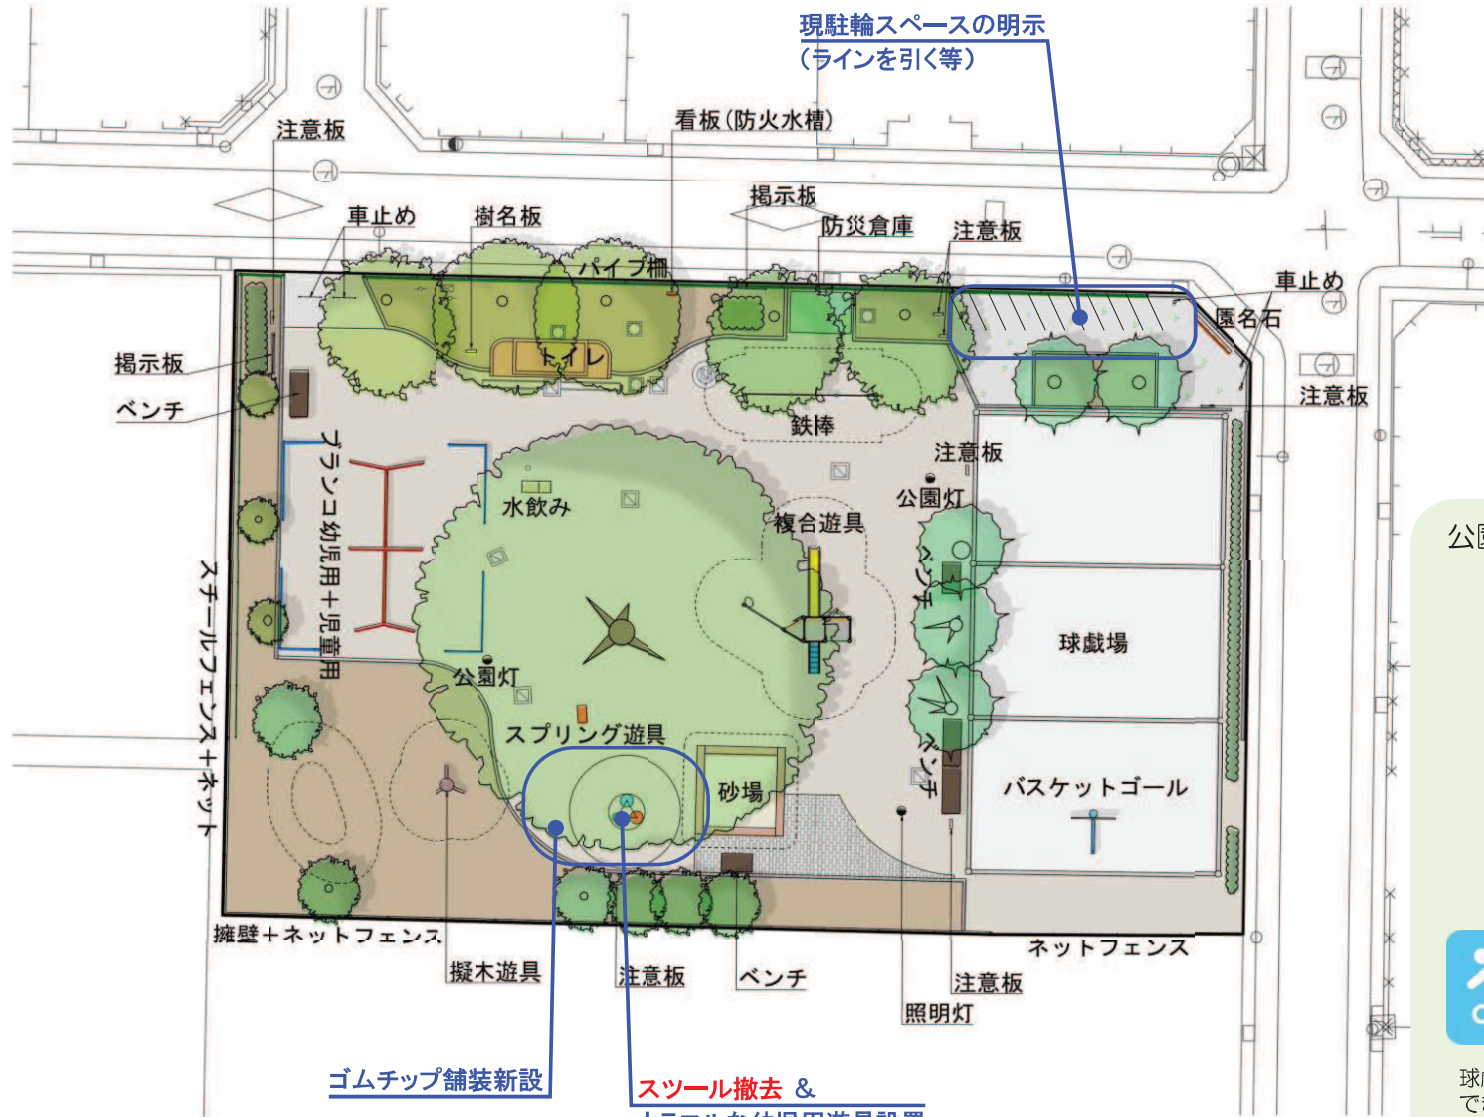

～ 今後のスケジュール ～

- 令和6年度 詳細設計
- 令和7年度 公園改修工事

※関係機関との調整や詳細設計の過程でやむを得ず改修計画の一部が変更となる可能性があります。

※改修工事の一部については工事時期が早まる予定です（別途工事）。

～ 図面の見かた ～

-  **青線** 新設・更新・改修
-  **赤線** 撤去・移設
-  **緑枠内** 公園の将来的な機能

今までのワークショップの様子や、他公園の改修計画については、区公式HPをご覧ください。

<https://www.city.suginami.tokyo.jp/kusei/ryoka/tasedaikouen/1050778.html>

八成公園 改修計画

公園の将来的な機能

メインの機能

児童の遊び場

サブの機能

幼児の遊び場

休憩できる場

井草北公園 改修計画

公園の将来的な機能

メインの機能

幼児の遊び場

サブの機能

球戯利用できる場

児童の遊び場

住吉公園 改修計画