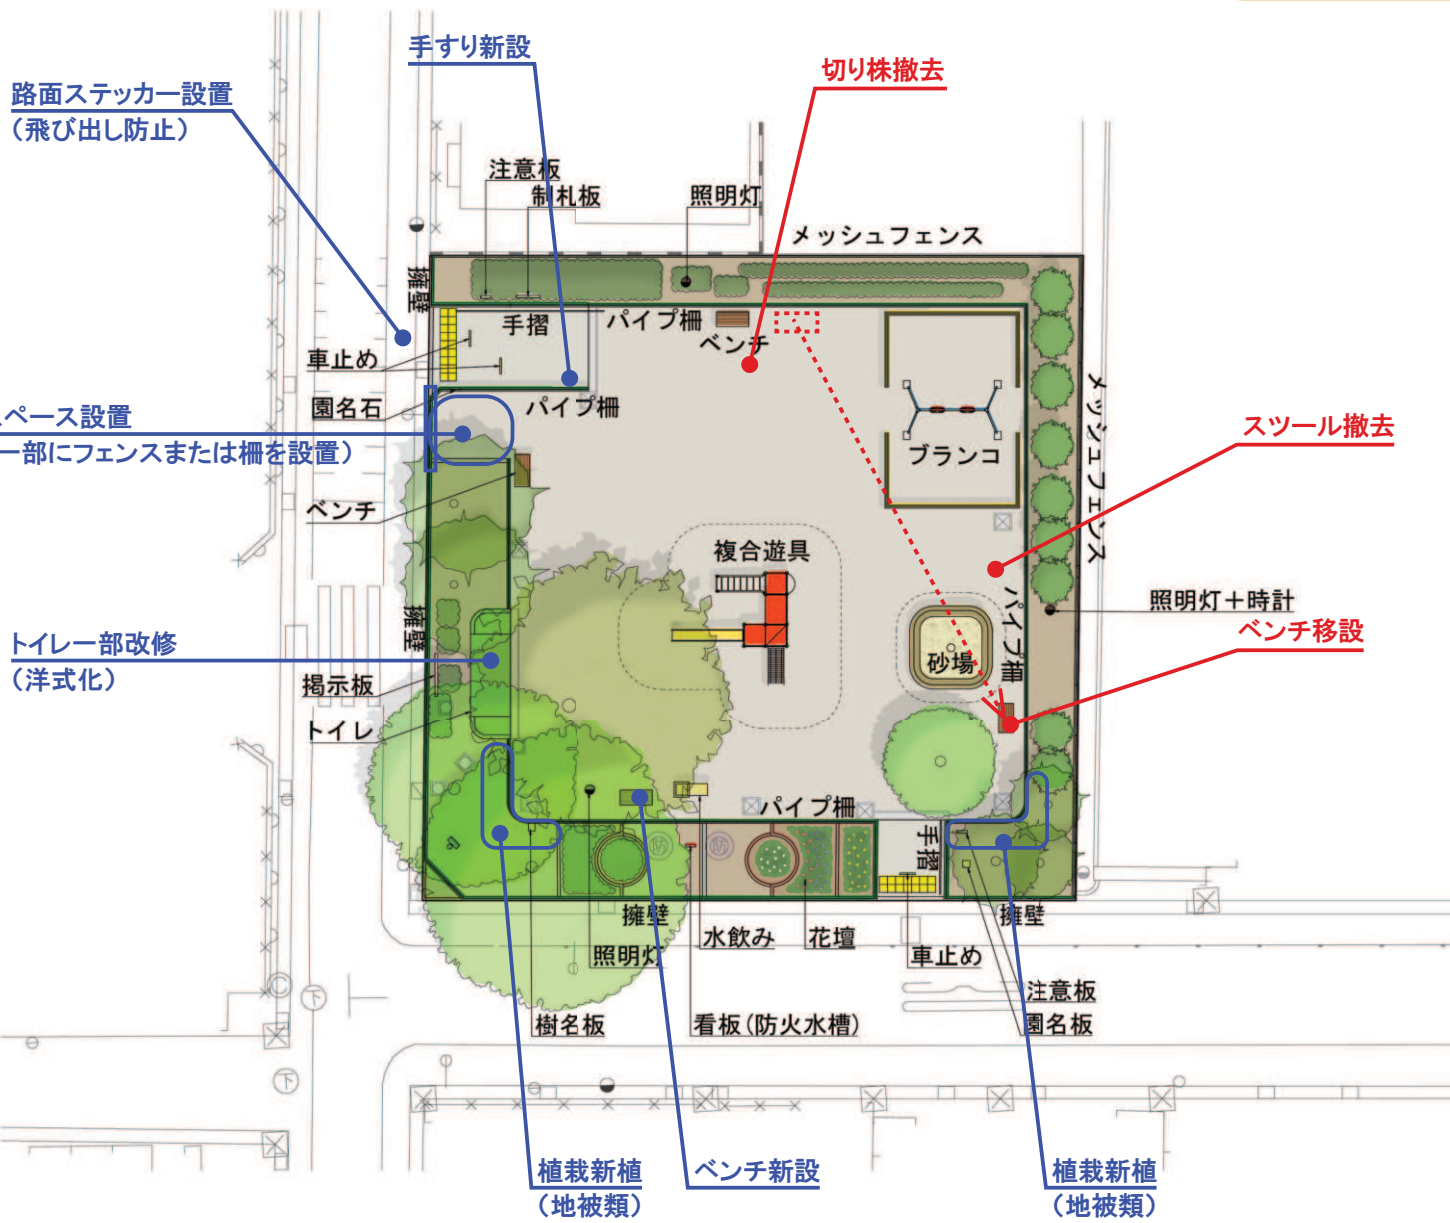

～ 今後のスケジュール ～

- 令和6年度 詳細設計
- 令和7年度 公園改修工事

※関係機関との調整や詳細設計の過程でやむを得ず改修計画の一部が変更となる可能性があります。

※改修工事の一部については工事時期が早まる予定です（別途工事）。

～ 図面の見かた ～

-  **青線** 新設・更新・改修
-  **赤線** 撤去・移設
-  **緑枠内** 公園の将来的な機能

今までのワークショップの様子や、他公園の改修計画については、区公式HPをご覧ください。

<https://www.city.suginami.tokyo.jp/kusei/ryoka/tasedaikouen/1050778.html>

八成公園 改修計画

公園の将来的な機能

メインの機能

児童の遊び場

サブの機能

幼児の遊び場

休憩できる場