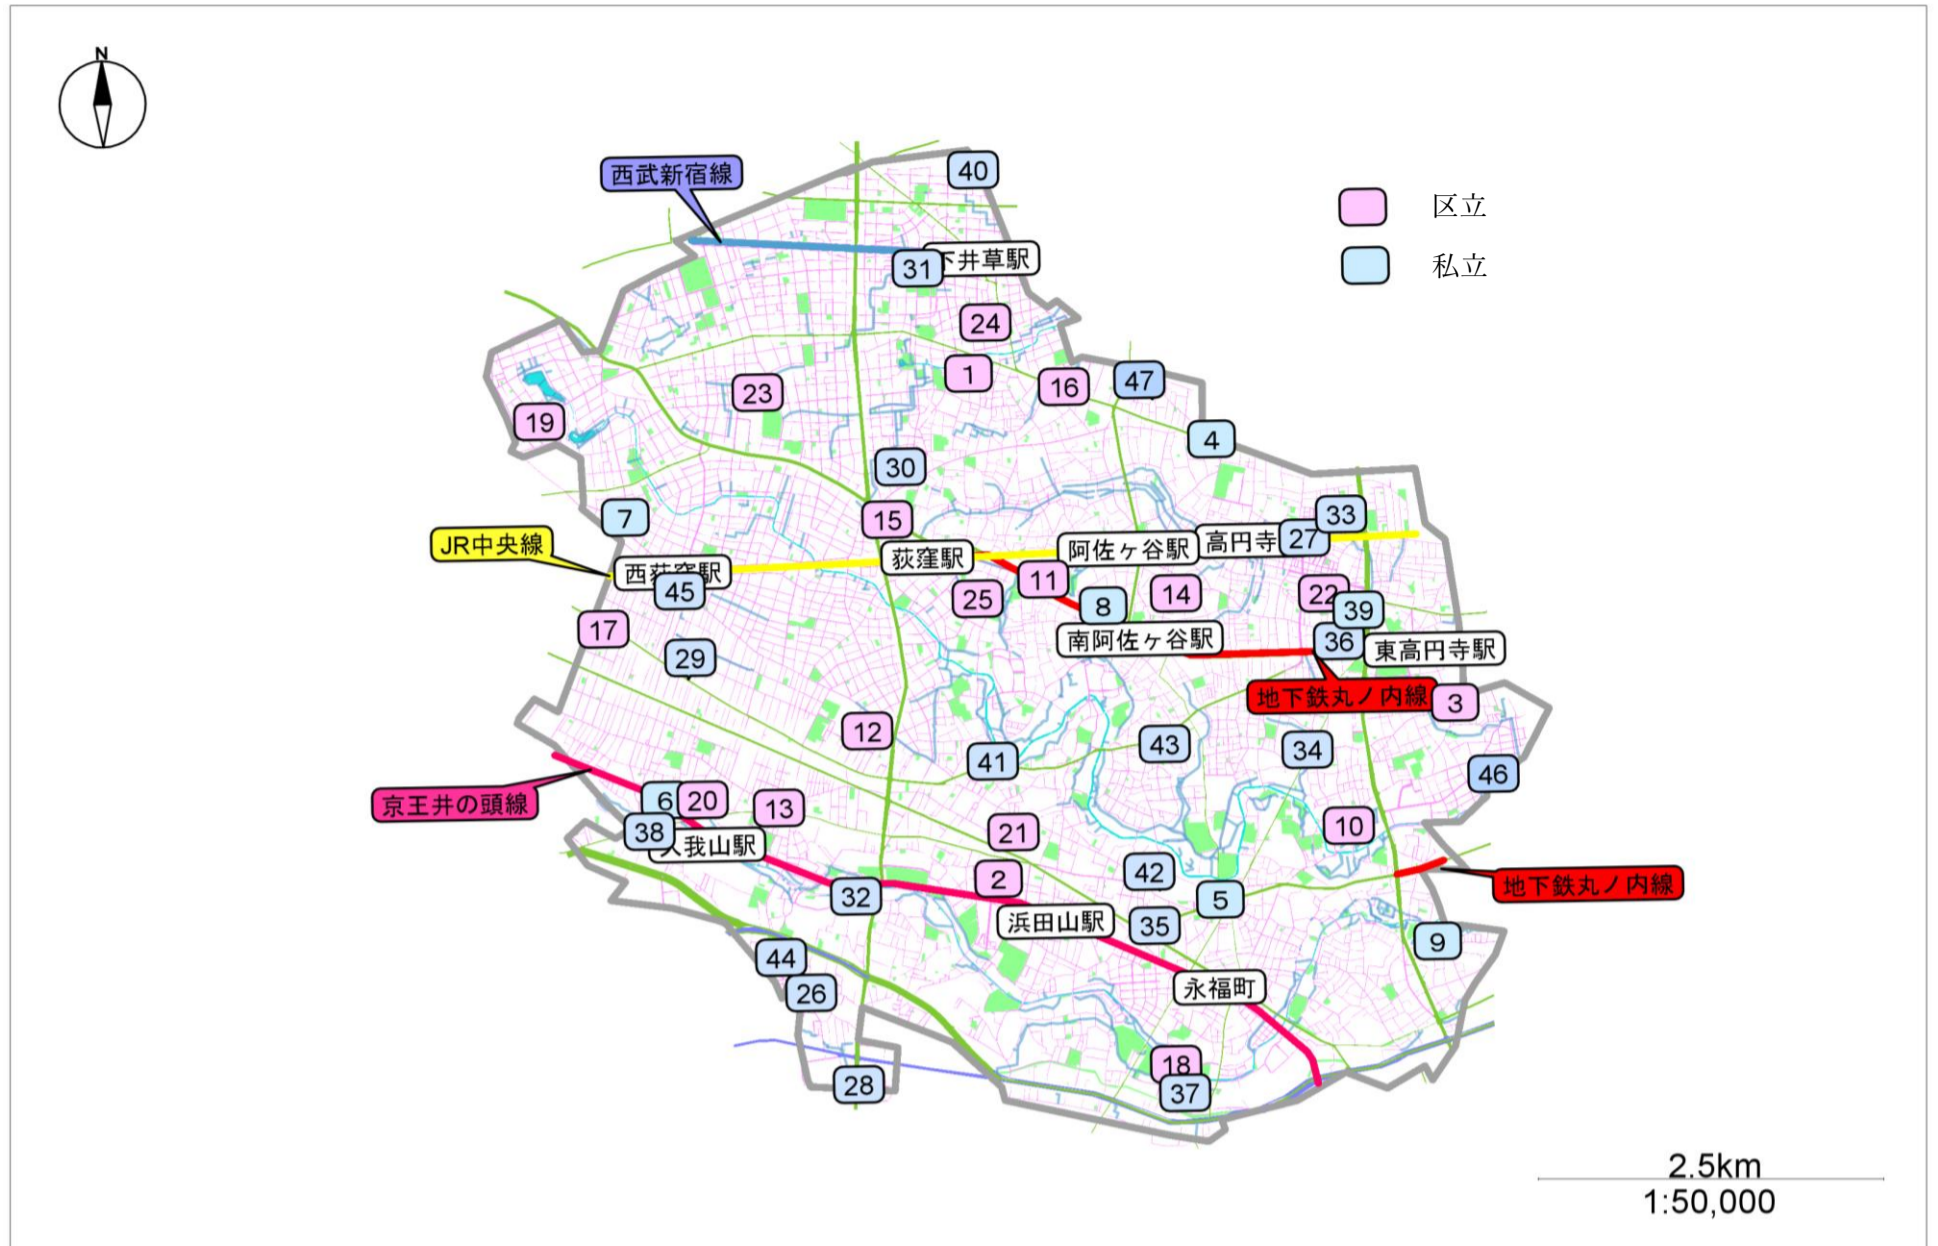

【令和8年度 事業実施園配置図】

【令和8年度 事業実施園一覧】

No.	施設名	種別	施設類型	利用方法		実施方法 ^{※3}	受入対象年齢 ^{※4}			所在地
				定期利用 ^{※1}	柔軟利用 ^{※2}		0歳児	1歳児	2歳児	
1	本天沼保育園	区立	認可保育所	○	—	一般型	—	○	○	本天沼 3-34-35
2	高井戸東保育園	区立	認可保育所	○	—	一般型	—	○	○	高井戸東 3-14-9
3	和田保育園	区立	認可保育所	○	—	一般型	—	○	○	和田 1-66-19
4	おうち保育園あさがや	私立	小規模保育事業所	○	—	余裕活用法	○	○	—	阿佐谷北 5-47-11
5	おうち保育園えいふく町	私立	小規模保育事業所	○	—	余裕活用法	○	○	—	大宮 2-1-4
6	Pico ナーサリ久我山駅前	私立	認可保育所	○	—	一般型	—	○	○	久我山 4-2-15
7	ほっぺるランド西荻窪	私立	小規模保育事業所	○	—	余裕活用法	○	—	○	西荻北 4-8-2
8	南阿佐ヶ谷どみそ保育園	私立	小規模保育事業所	○	—	余裕活用法	○	—	—	阿佐谷南 3-5-2
9	むさしの保育園方南分園	私立	認可保育所(分園)	○	—	余裕活用法	—	—	○	方南 1-51-2
10	堀ノ内保育園	区立	認可保育所	○	—	一般型	—	○	○	堀ノ内 2-8-7
11	阿佐谷南保育園	区立	認可保育所	○	—	一般型	○	—	—	阿佐谷南 3-12-12
12	宮前保育園	区立	認可保育所	○	—	一般型	○	—	—	宮前 2-24-38
13	久我山東保育園	区立	認可保育所	○	—	一般型	○	—	—	久我山 5-17-17
14	阿佐谷東保育園	区立	認可保育所	○	—	一般型	○	—	—	阿佐谷南 1-42-7
15	上荻保育園	区立	認可保育所	○	—	一般型	—	○	○	上荻 1-20-13
16	阿佐谷北保育園	区立	認可保育所	○	—	一般型	○	—	—	下井草 1-25-9
17	松庵保育園	区立	認可保育所	○	—	一般型	○	—	—	松庵 2-23-34
18	永福南保育園	区立	認可保育所	○	—	一般型	○	—	—	永福 2-6-12
19	善福寺保育園	区立	認可保育所	○	—	一般型	○	—	—	善福寺 2-26-18
20	久我山保育園	区立	認可保育所	○	—	一般型	○	—	—	久我山 5-8-8
21	浜田山保育園	区立	認可保育所	○	—	一般型	○	—	—	浜田山 4-18-31
22	高円寺東保育園	区立	認可保育所	○	—	一般型	○	—	—	高円寺南 2-40-24
23	今川保育園	区立	認可保育所	○	—	一般型	○	—	—	今川 3-3-18
24	下井草保育園	区立	認可保育所	○	—	一般型	○	—	—	下井草 3-13-9

※1 定期利用とは、通園する曜日や時間帯等を固定して定期的に利用する方法です。

※2 柔軟利用とは、実施園が設定する予約枠の範囲内で、ご家庭の状況に合わせて柔軟に利用する方法です。

※3 余裕活用型は、受入対象年齢のうち保育所等の定員に空きがある歳児のみ募集を行います。

※4 事業所によって受入れの月齢が異なります。