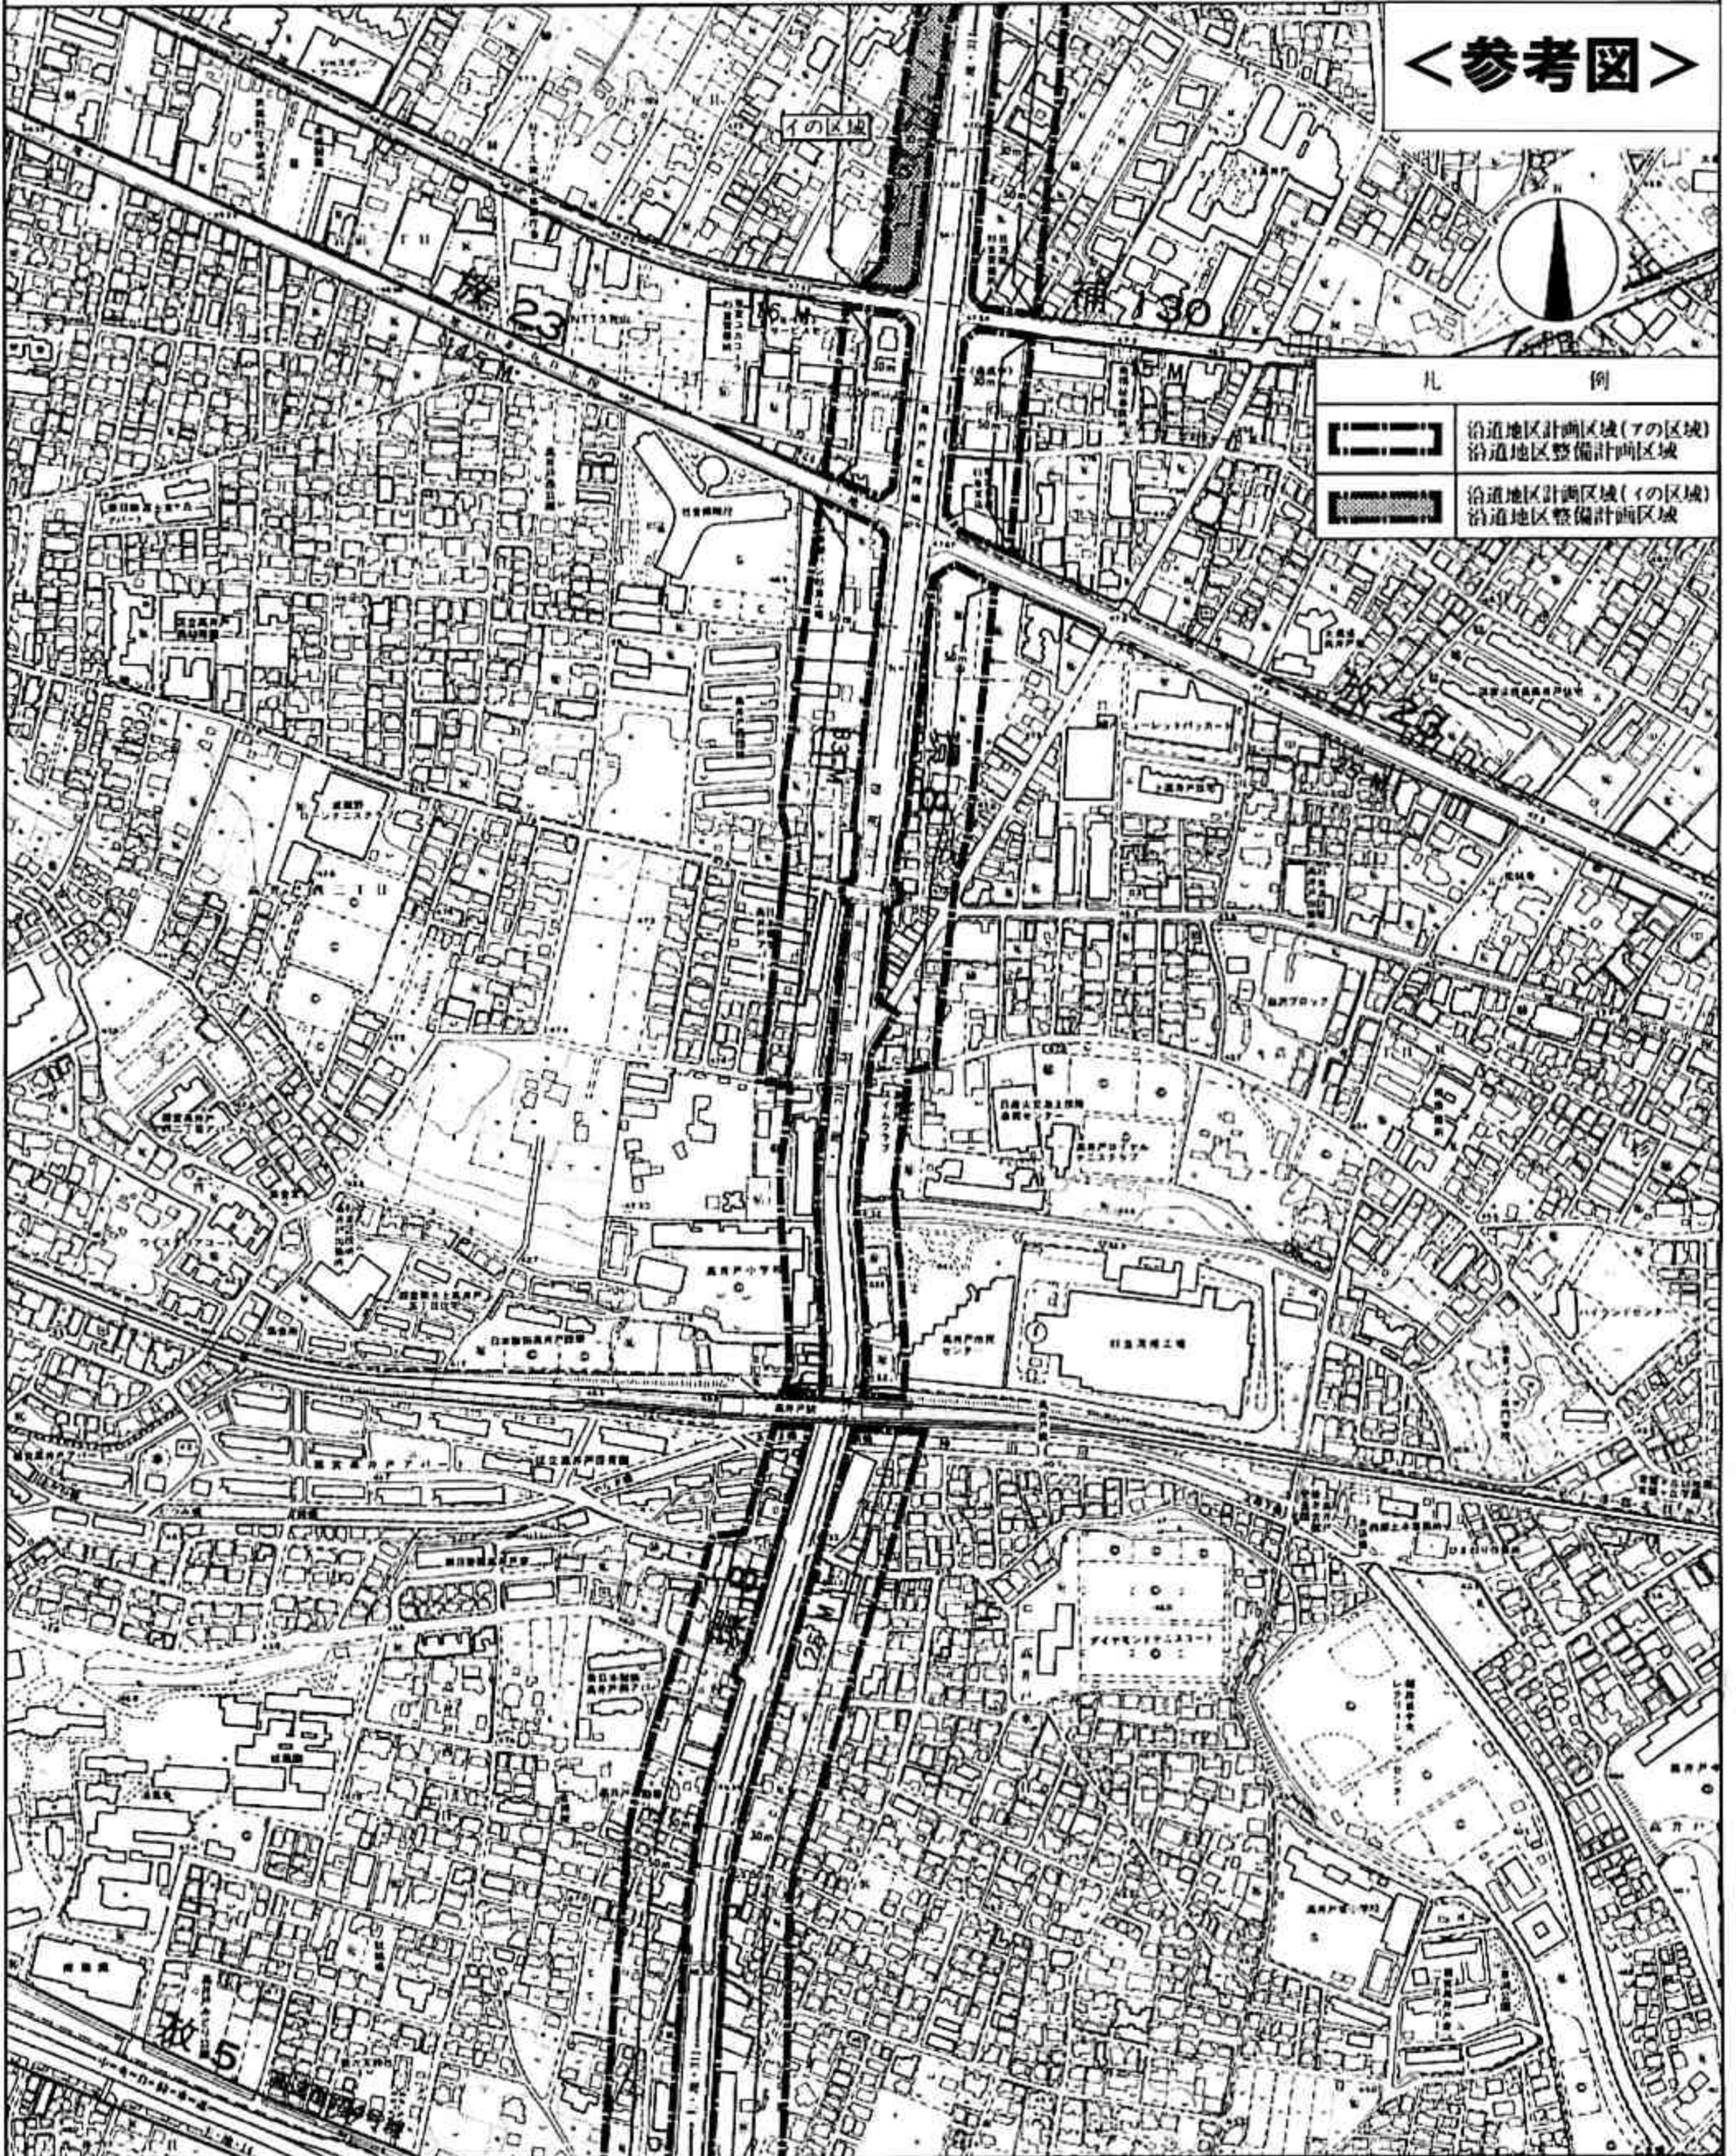

東京都市計画 沿道地区計画

杉並区環状八号線沿道地区計画 計画図その1

<参考図>

凡 例

	沿道地区計画区域(アの区域) 沿道地区整備計画区域
	沿道地区計画区域(イの区域) 沿道地区整備計画区域

東京都市計画 沿道地区計画

杉並区環状八号線沿道地区計画 計画図その2

<参考図>

東京都市計画 沿道地区計画

杉並区環状八号線沿道地区計画 計画図その3

東京都市計画 沿道地区計画

杉並区環状八号線沿道地区計画 計画図その4