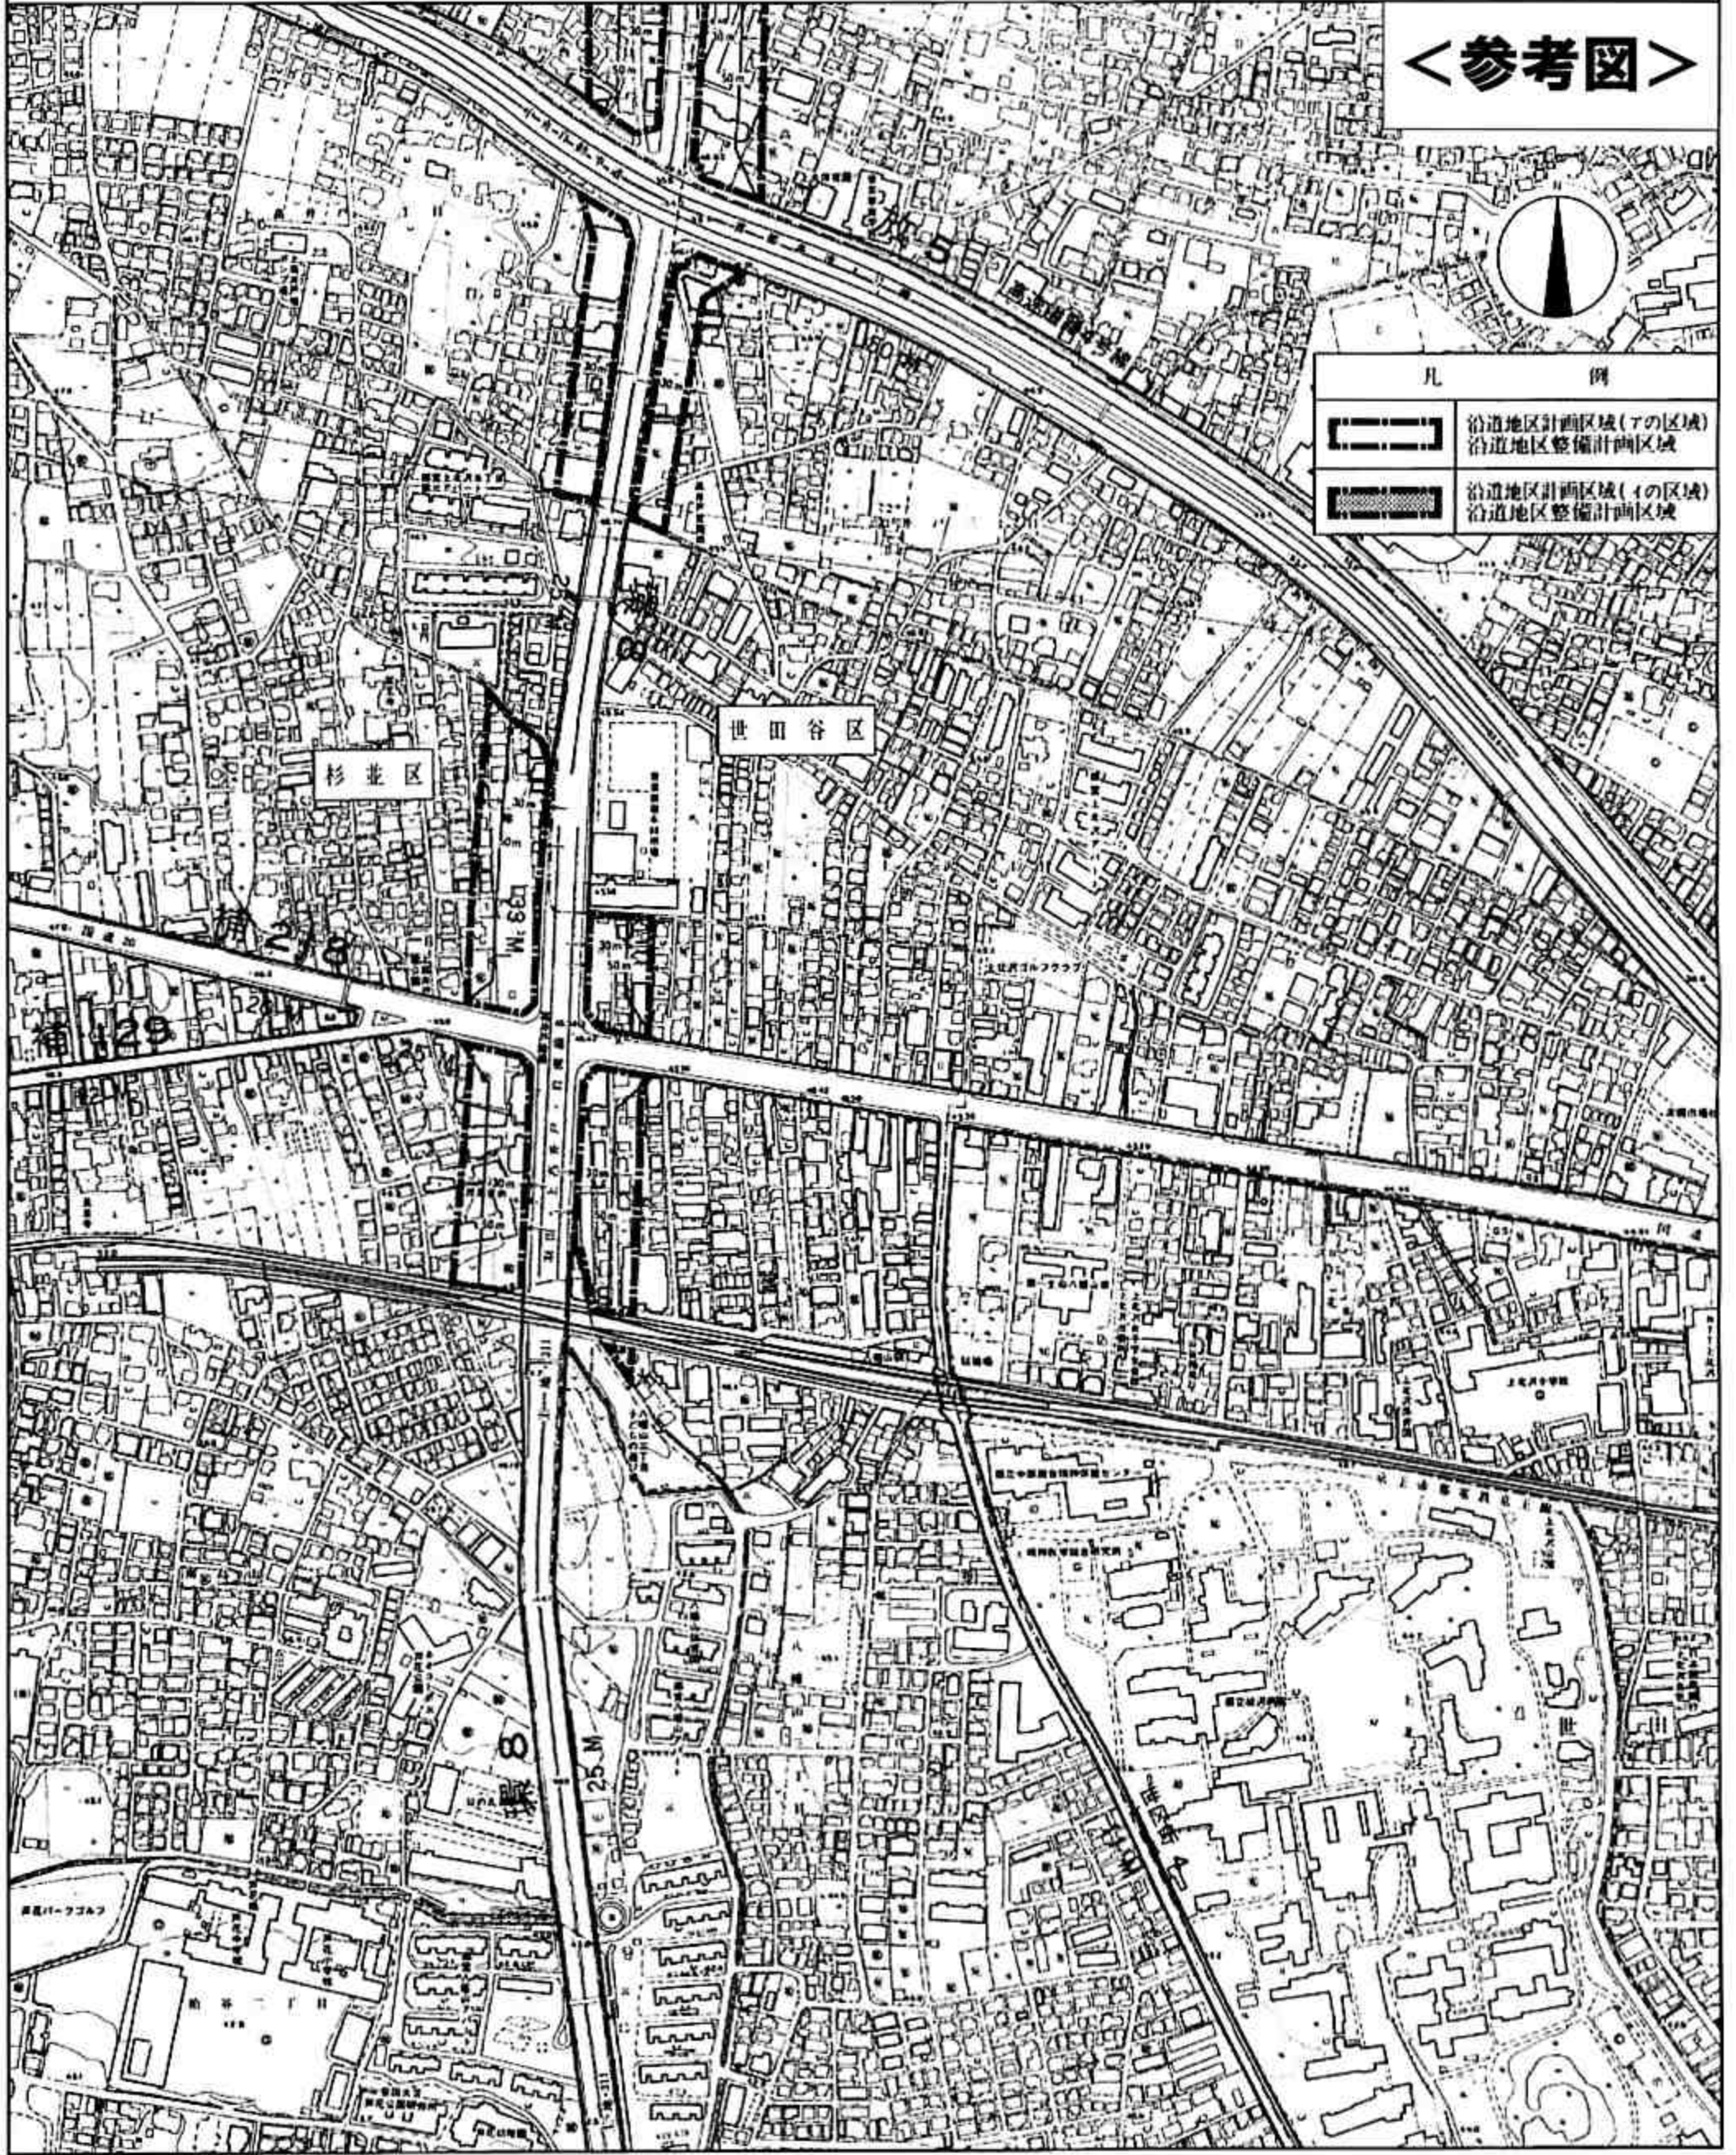

東京都市計画 沿道地区計画

杉並区環状八号線沿道地区計画 計画図その1

<参考図>

凡 例

	沿道地区計画区域(アの区域) 沿道地区整備計画区域
	沿道地区計画区域(イの区域) 沿道地区整備計画区域

東京都市計画 沿道地区計画

杉並区環状八号線沿道地区計画 計画図その2

<参考図>

東京都市計画 沿道地区計画

杉並区環状八号線沿道地区計画 計画図その3

東京都市計画 沿道地区計画

杉並区環状八号線沿道地区計画 計画図その4