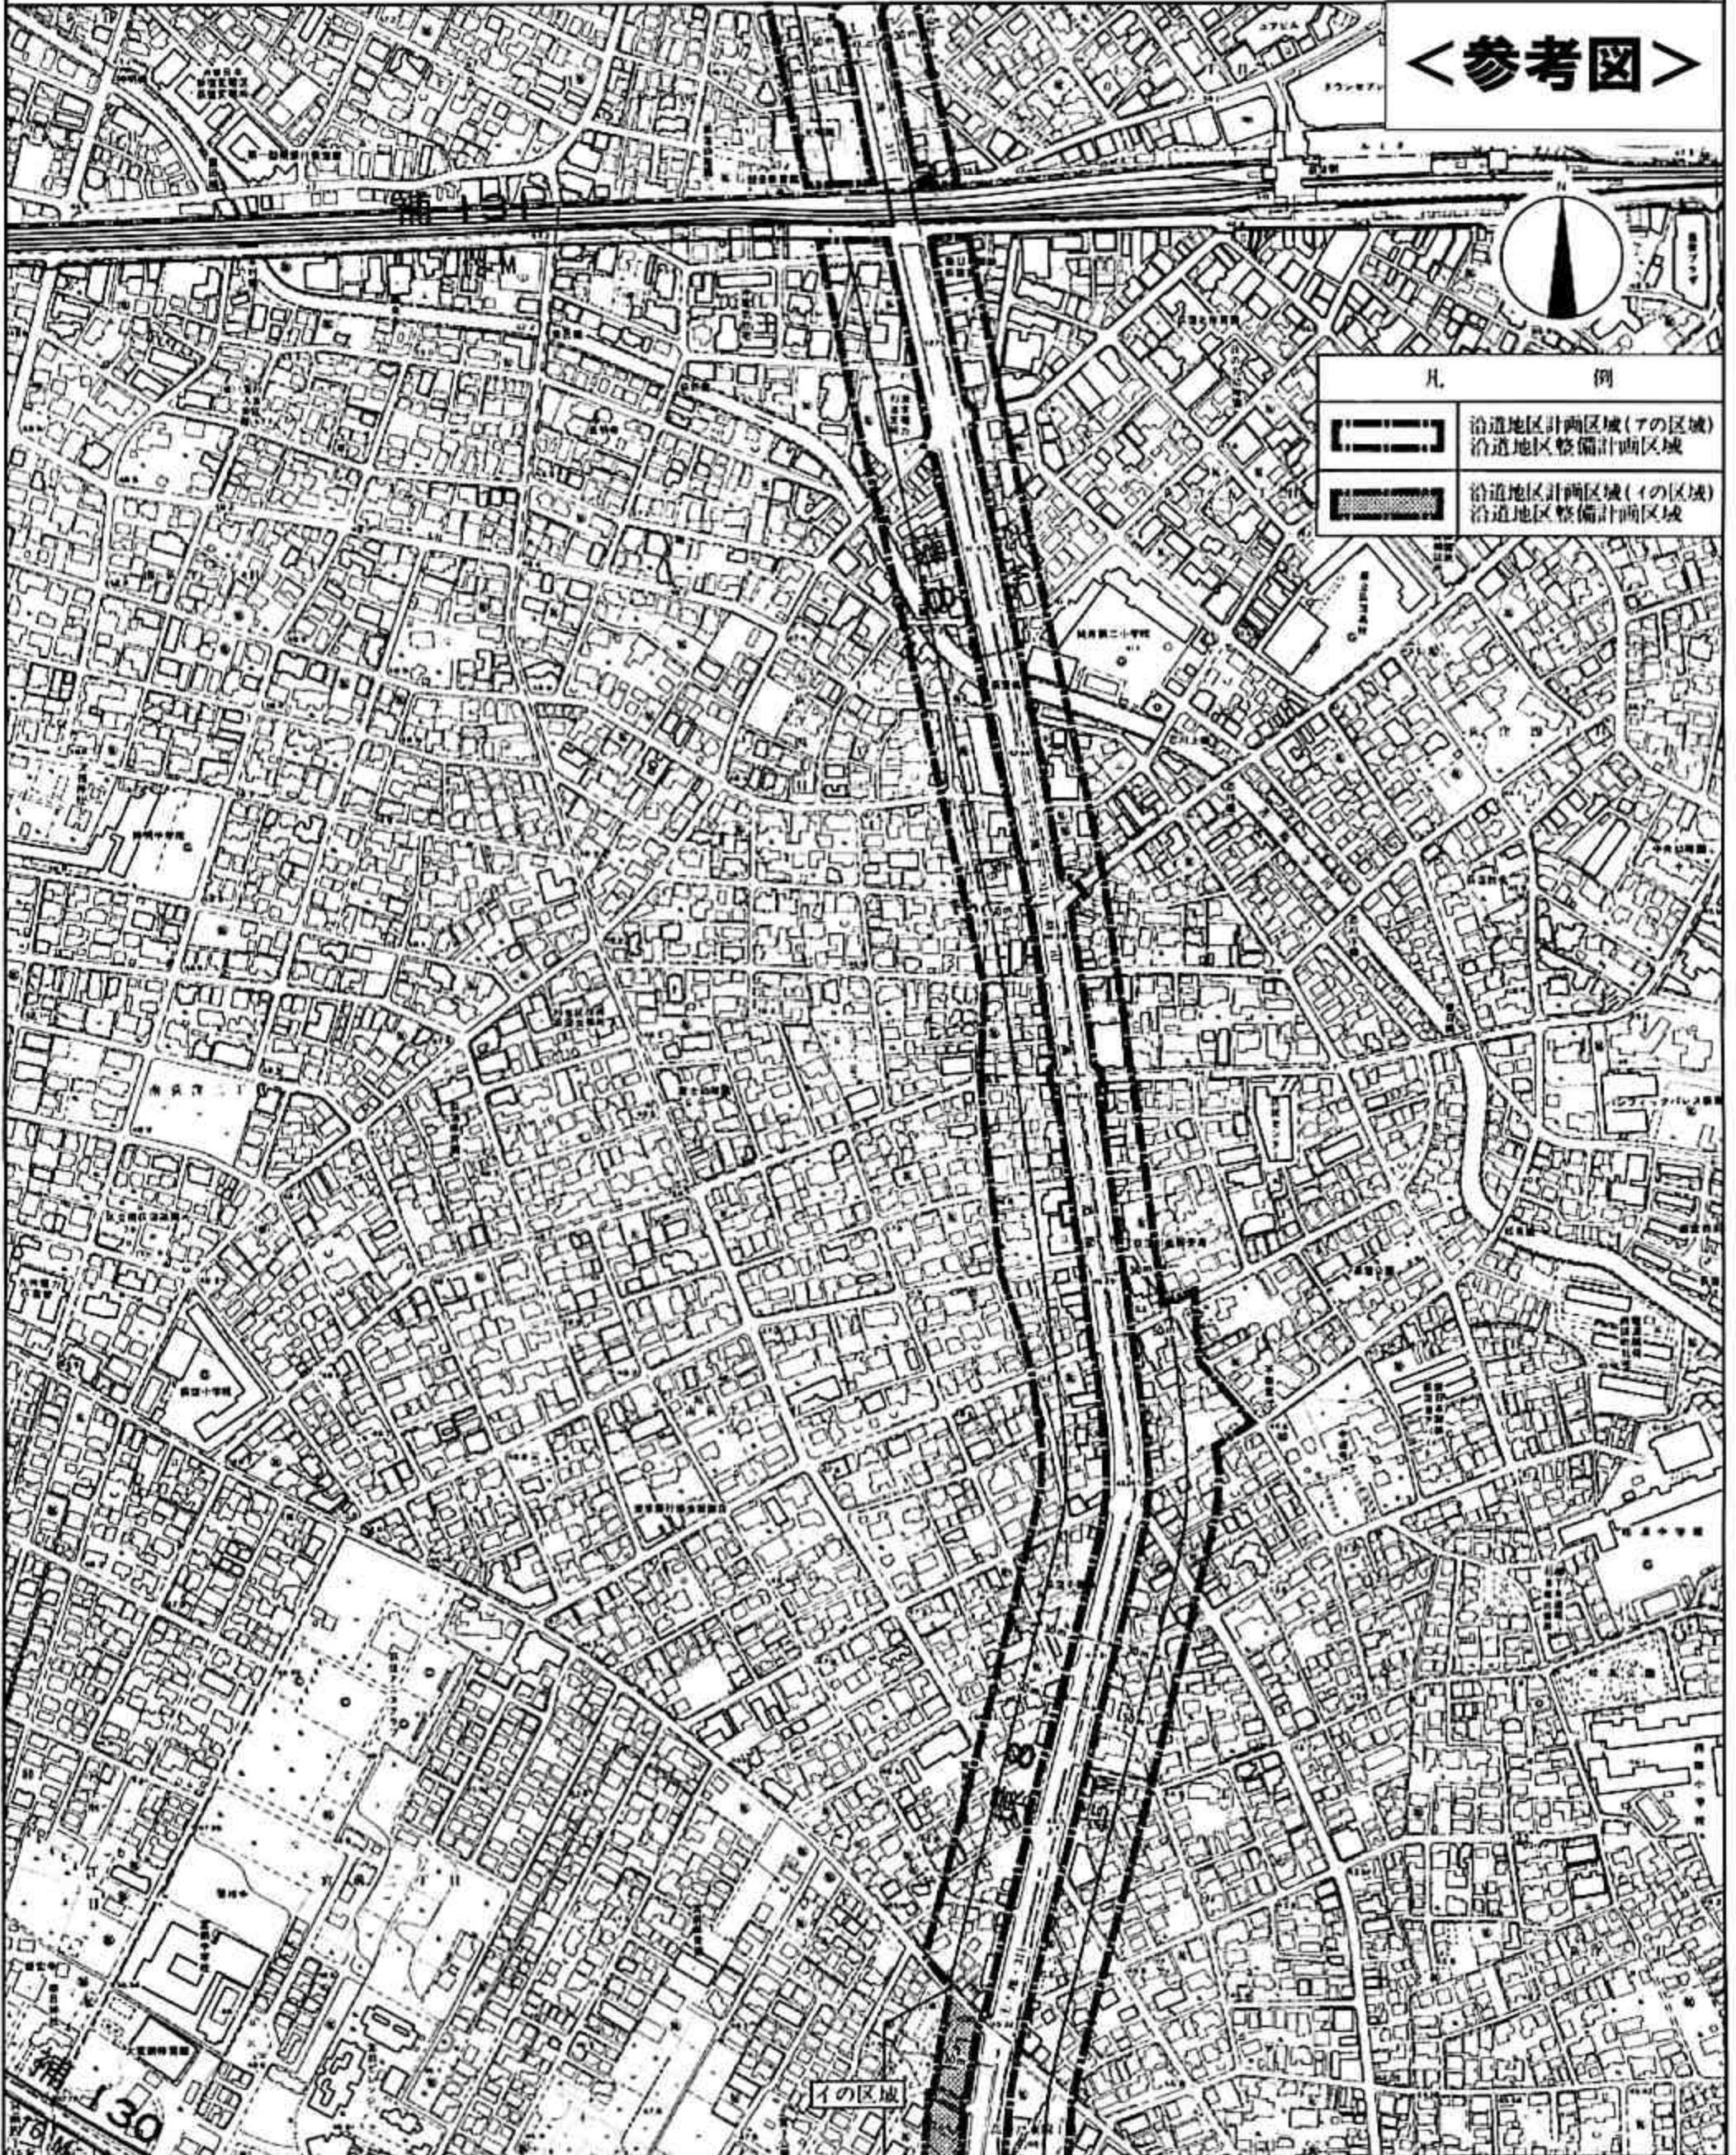

東京都市計画 沿道地区計画

杉並区環状八号線沿道地区計画 計画図その1

<参考図>

凡 例

	沿道地区計画区域(アの区域) 沿道地区整備計画区域
	沿道地区計画区域(イの区域) 沿道地区整備計画区域

東京都市計画 沿道地区計画

杉並区環状八号線沿道地区計画 計画図その2

<参考図>

東京都市計画 沿道地区計画

杉並区環状八号線沿道地区計画 計画図その3

東京都市計画 沿道地区計画

杉並区環状八号線沿道地区計画 計画図その4