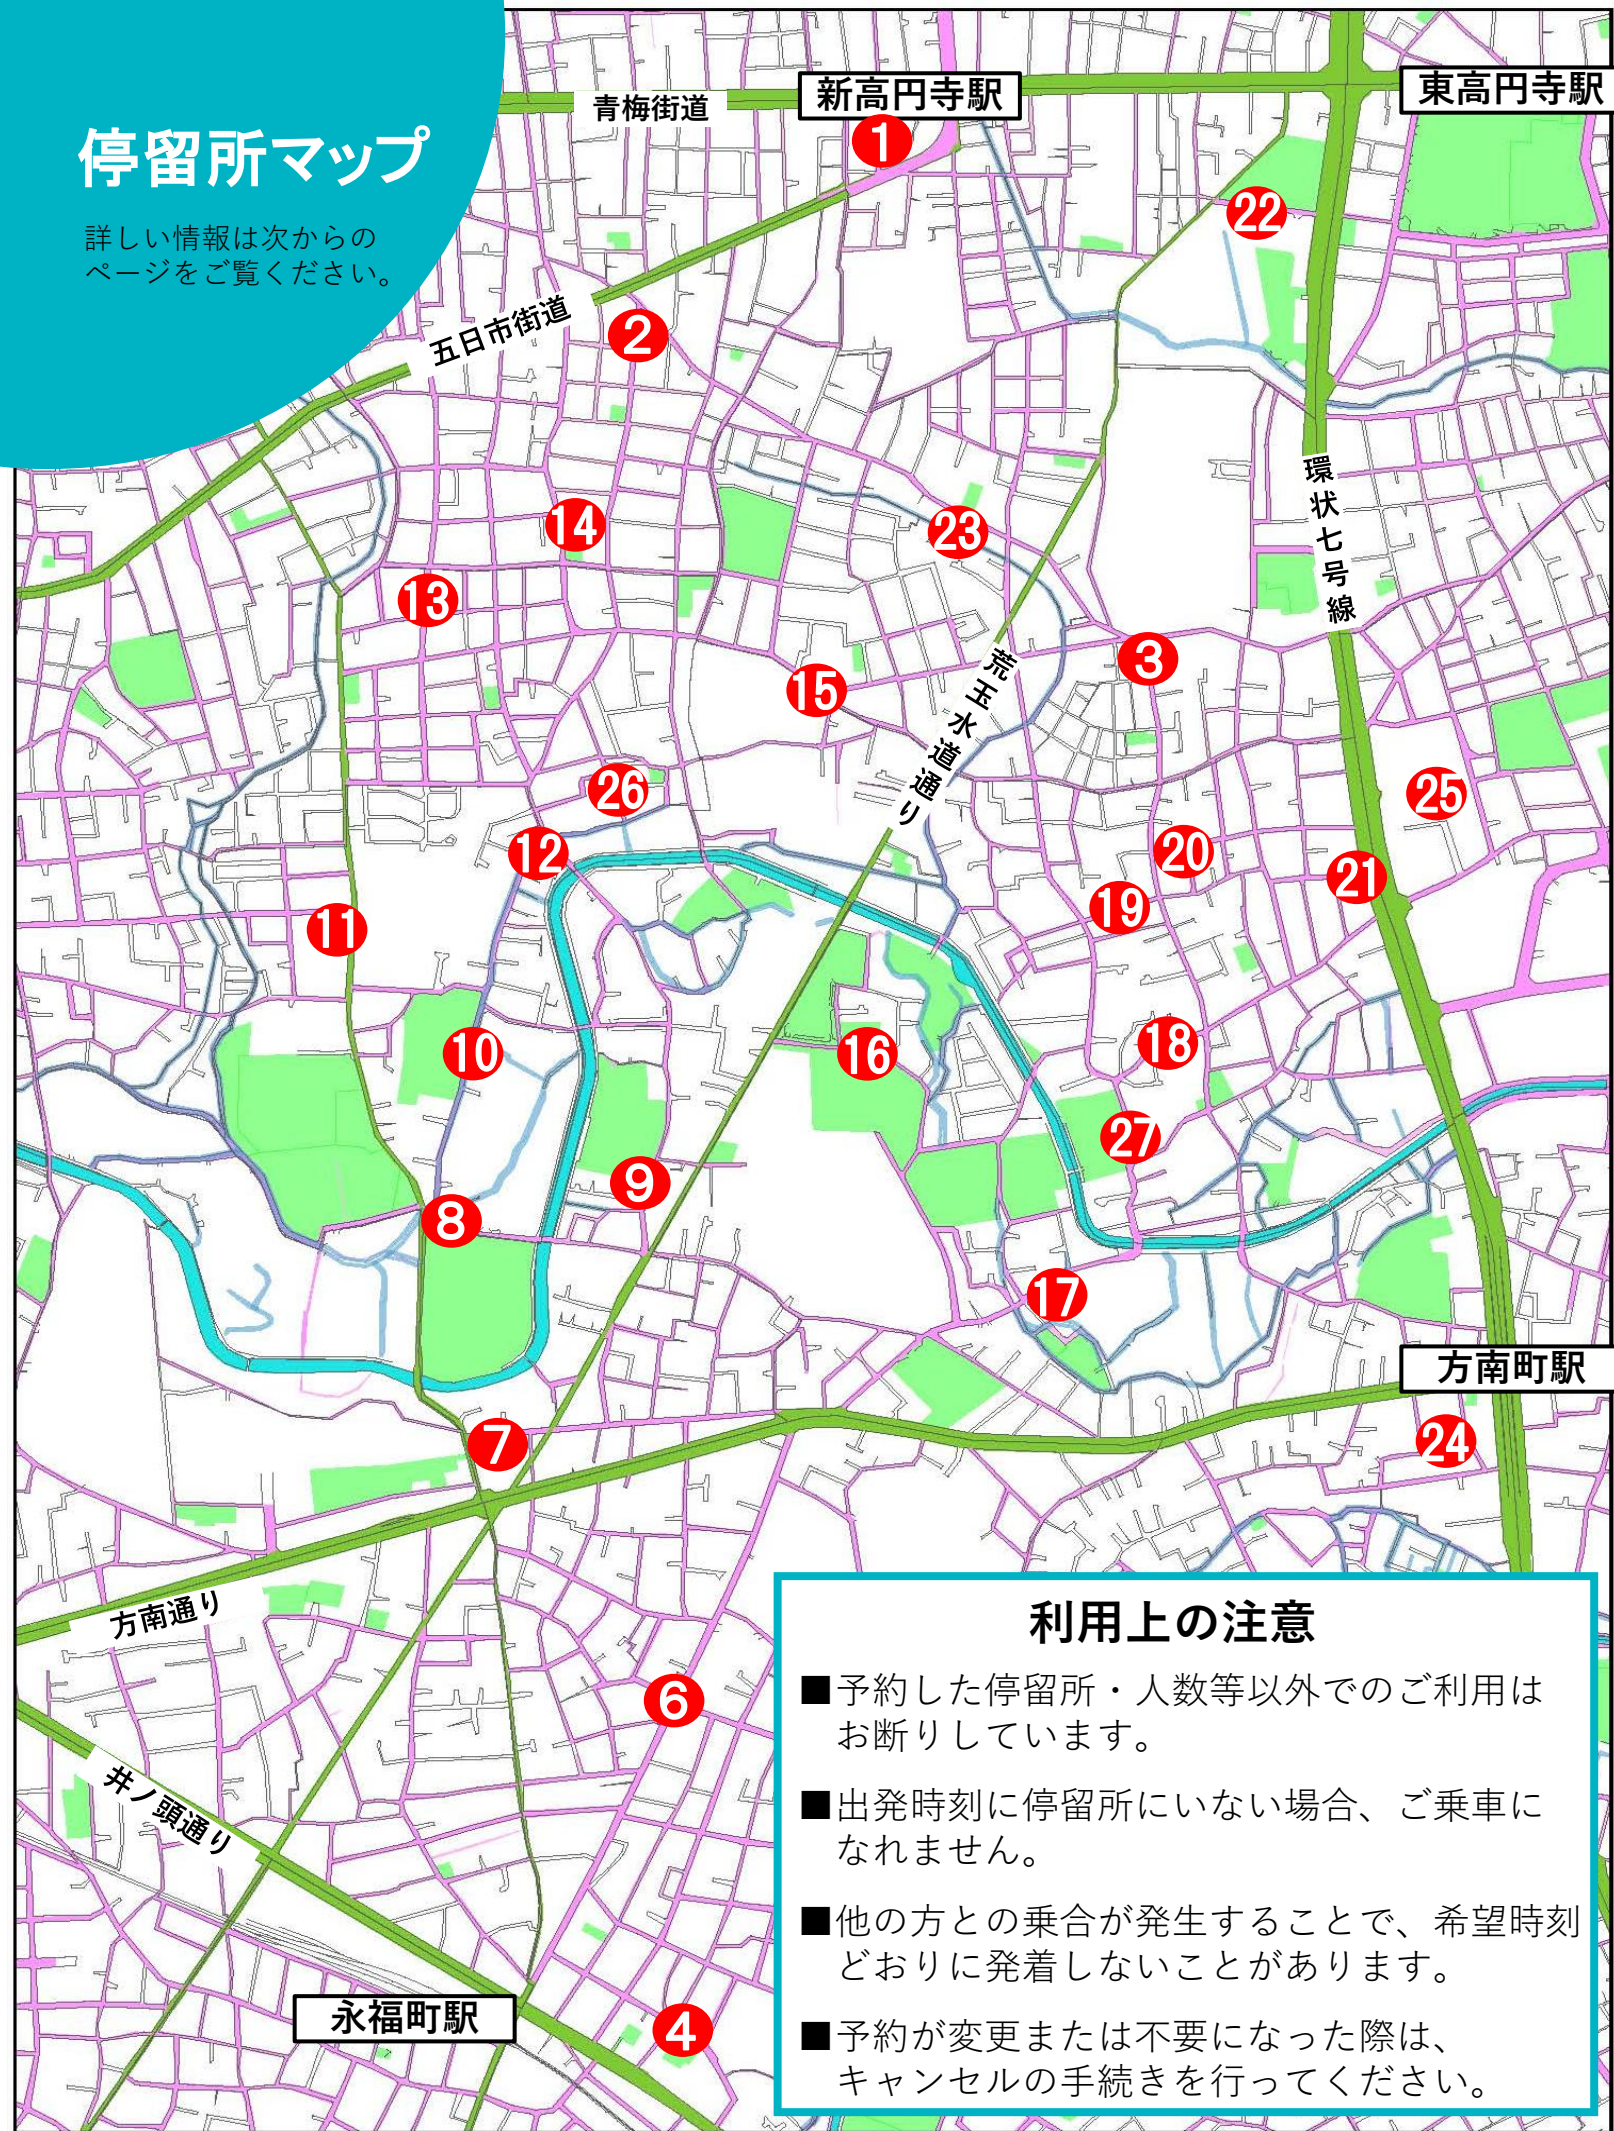

# 停留所マップ

詳しい情報は次からのページをご覧ください。

## 利用上の注意

- 予約した停留所・人数等以外でのご利用はお断りしています。
- 出発時刻に停留所にいない場合、ご乗車になれません。
- 他の方との乗合が発生することで、希望時刻どおりに発着しないことがあります。
- 予約が変更または不要になった際は、キャンセルの手続きを行ってください。

※詳細な場所は次ページ以降をご確認ください

- ① 新高円寺駅南
- ② 松ノ木3丁目27番
- ③ サミットストア  
妙法寺前店
- ④ 永福和泉地域区民センター前  
(永福和泉区民事務所)
- ⑥ 和泉3丁目45番
- ⑦ 大宮八幡宮東
- ⑧ 和田堀公園ドッグラン
- ⑨ 郷土博物館本館
- ⑩ 和田堀公園ワンパク広場
- ⑪ ファミリーマート  
杉並松ノ木一丁目店
- ⑫ 大松橋北
- ⑬ ゆうゆう堀ノ内松ノ木館
- ⑭ ケア24松ノ木
- ⑮ 都営堀ノ内三丁目第2アパート
- ⑯ ゆうゆう大宮堀ノ内館・  
こすもす生活園
- ⑰ 河北リハビリテーション病院
- ⑱ 堀ノ内2丁目6番北
- ⑲ 堀ノ内2丁目32番
- ⑳ 堀ノ内2丁目22番北
- ㉑ きりん整骨院前
- ㉒ セシオン杉並
- ㉓ ゆうゆう梅里堀ノ内館
- ㉔ 和泉保健センター
- ㉕ 杏林大学杉並病院前
- ㉖ 区営松ノ木二丁目アパート
- ㉗ 済美教育センター・熊野神社