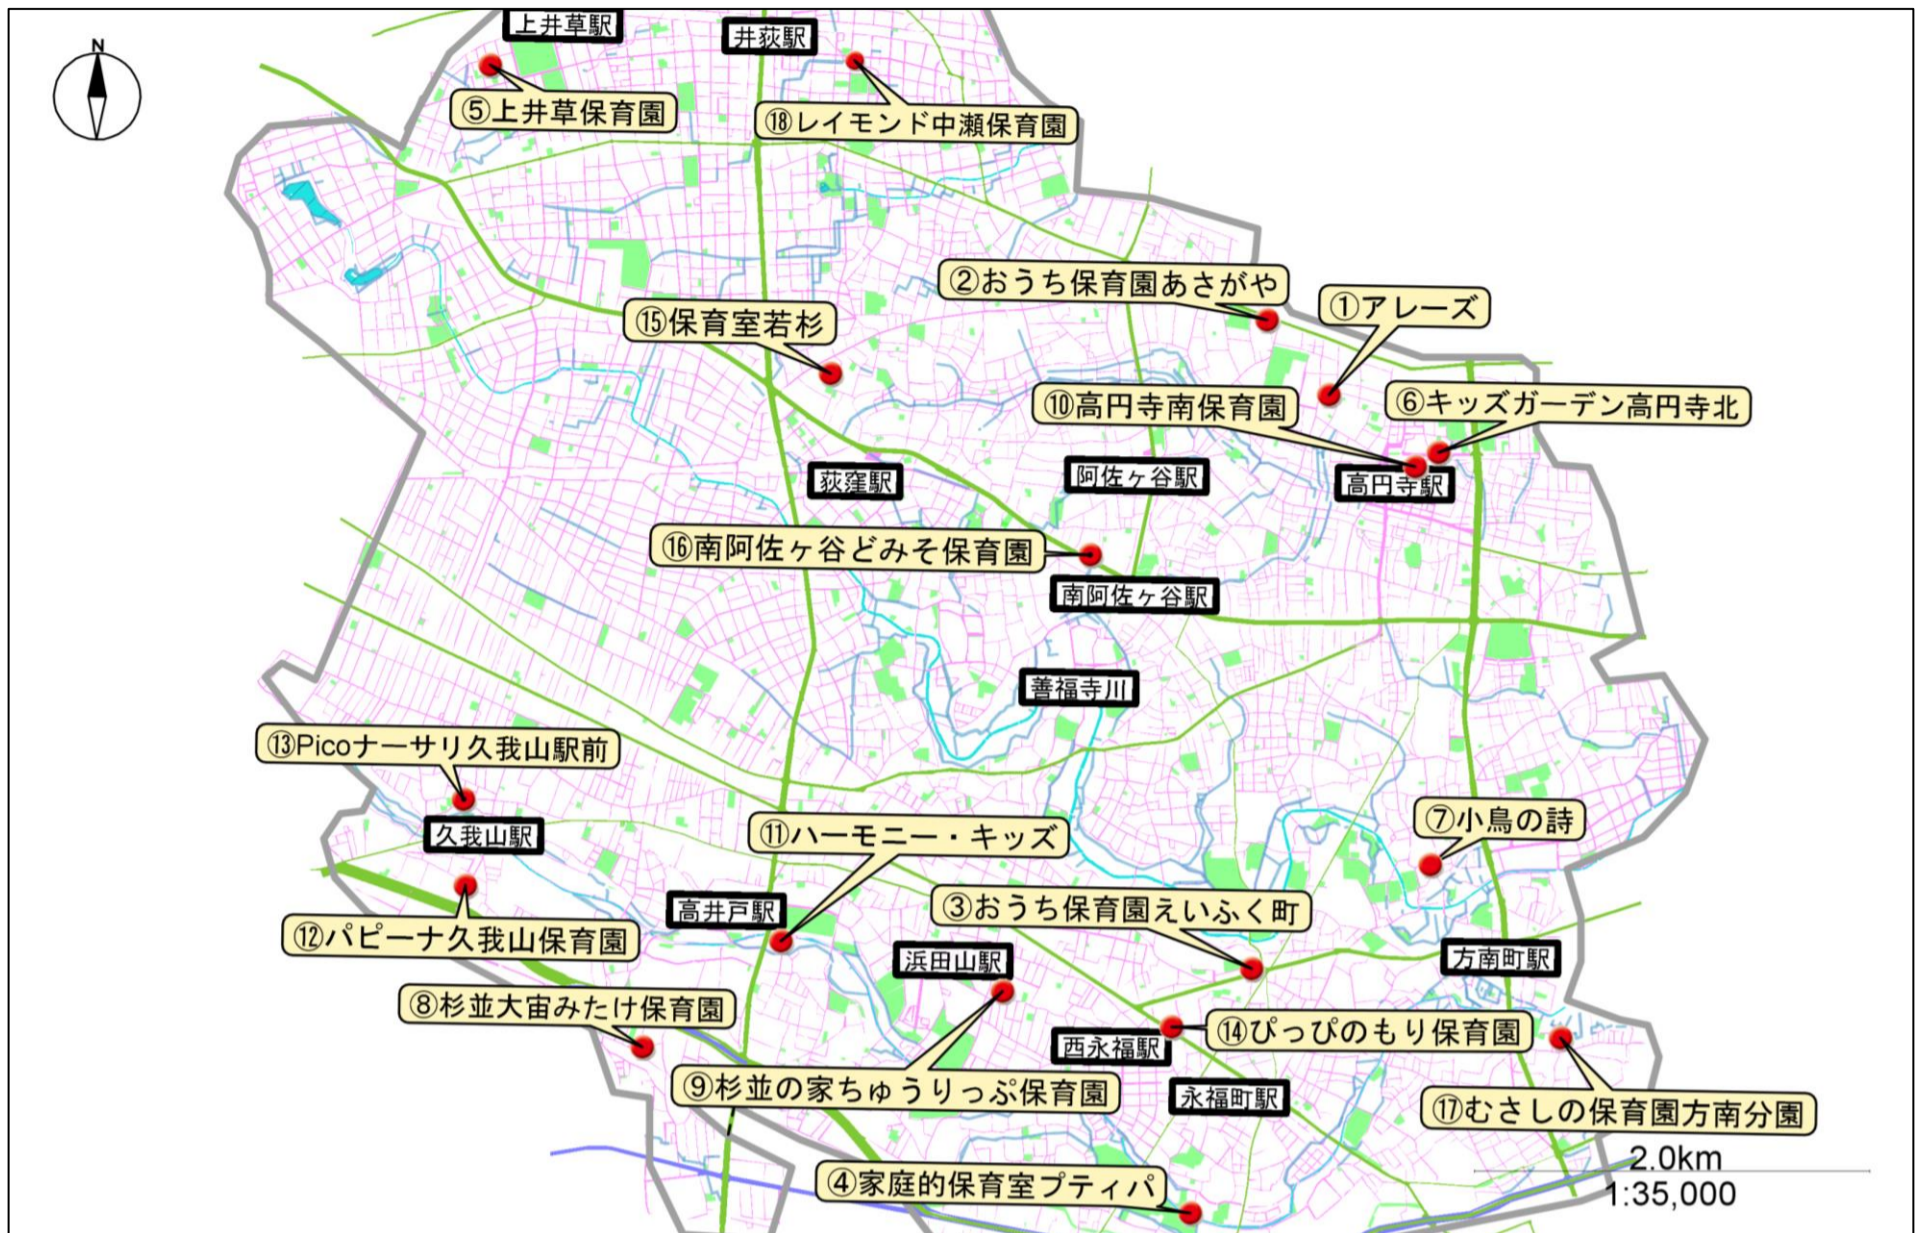

実施事業所一覧

【実施事業所の配置図】

【事業所一覧】

各事業所の概要及び利用方法の詳細については、各事業所紹介資料や各事業所の法人ホームページ等をご覧ください。

No.	施設名	施設類型	受入対象年齢*			実施日	実施時間	法人問合せ先
			0歳	1歳	2歳			
①	アレーズ	家庭福祉員グループ	○	○	○	水・木	9:00～13:00	<a href="#">法人HP</a> をご覧ください。
②	おうち保育園あさがや	小規模保育事業所	○	—	—	月～金	9:00～12:30	<a href="#">法人HP</a> をご覧ください。
③	おうち保育園えいふく町	小規模保育事業所	—	○	—	月～金	9:00～12:30	<a href="#">法人HP</a> をご覧ください。
④	家庭的保育室プティパ	家庭福祉員	○	○	○	水・木	8:30～12:30	各事業所紹介資料をご覧ください。
⑤	上井草保育園	認可保育所	—	○	—	火～金	9:00～11:00	<a href="#">法人HP</a> をご覧ください。
⑥	キッズガーデン高円寺北	認可保育所	—	○	○	月～金	9:00～16:00	<a href="#">法人HP</a> をご覧ください。
⑦	小鳥の詩	小規模保育事業所	○	○	○	月～金	9:00～16:00	<a href="#">法人HP</a> をご覧ください。
⑧	杉並大宙みたけ保育園	認可保育所	○	○	—	火・水	9:00～14:00	<a href="#">法人HP</a> をご覧ください。
⑨	杉並の家ちゅうりっぷ保育園	認可保育所	○	○	○	土	9:00～17:00	<a href="#">法人HP</a> をご覧ください。
⑩	高円寺南保育園	認可保育所	○	○	○	月～金	9:00～17:00	<a href="#">法人HP</a> をご覧ください。
⑪	ハーモニー・キッズ	小規模保育事業所	—	—	○	月・火・木	8:45～11:45	<a href="#">法人HP</a> をご覧ください。
⑫	パピーナ久我山保育園	認可保育所	○	—	—	火～金 土	8:30～11:30/14:30～17:30 8:30～11:30	<a href="#">法人HP</a> をご覧ください。
⑬	Pico ナーサリ久我山駅前	認可保育所	—	○	○	火・水 木	8:30～11:30/14:00～17:00 8:30～11:30	<a href="#">法人HP</a> をご覧ください。
⑭	ぴっぴのもり保育園	小規模保育事業所	○	○	○	月～土	9:00～17:00	<a href="#">法人HP</a> をご覧ください。
⑮	保育室若杉	保育室	○	○	○	月～金	9:00～17:00	<a href="#">区HP</a> をご覧ください。
⑯	南阿佐ヶ谷どみそ保育園	小規模保育事業所	○	○	○	月～金	9:00～16:30	<a href="#">法人HP</a> をご覧ください。
⑰	むさしの保育園方南分園	認可保育所	—	—	○	月・水・木	9:00～16:00	各事業所紹介資料をご覧ください。
⑱	レイモンド中瀬保育園	認可保育所	○	○	○	月～金	9:30～16:30	<a href="#">法人HP</a> をご覧ください。

※ 事業所によって受入の月齢が異なります。