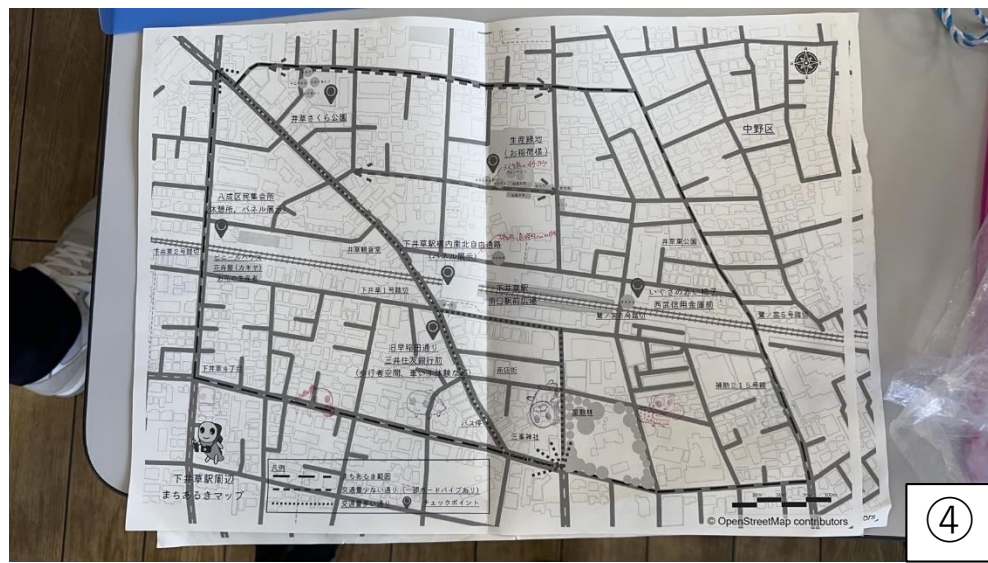

# 第2回（仮称）下井草まちづくりラボ「まちあるき」

## シールアンケート結果及び参加者作成まちあるきマップ

シールアンケート結果（●：印象に残った箇所）

9

10

11

12

13

14

15

(仮称) 下井草まちづくりラボ

第2回「まちあるき」  
令和6年7月27日午前8時30分～11時

**まちあるきの目的**  
下井草駅周辺のまちの将来像を考えていくにあたり、まちの魅力や課題などみなさんの意見を伺い、まとめること。

**チェックポイント**

西側の歩道の幅をもう少し広げたい。歩道幅をもう少し広げたい。	段差がある歩道の利用に、利用しやすいように、歩道の幅をもう少し広げたい。	歩道の残土を、歩道の幅をもう少し広げたい。	自治会など、地域の集会所