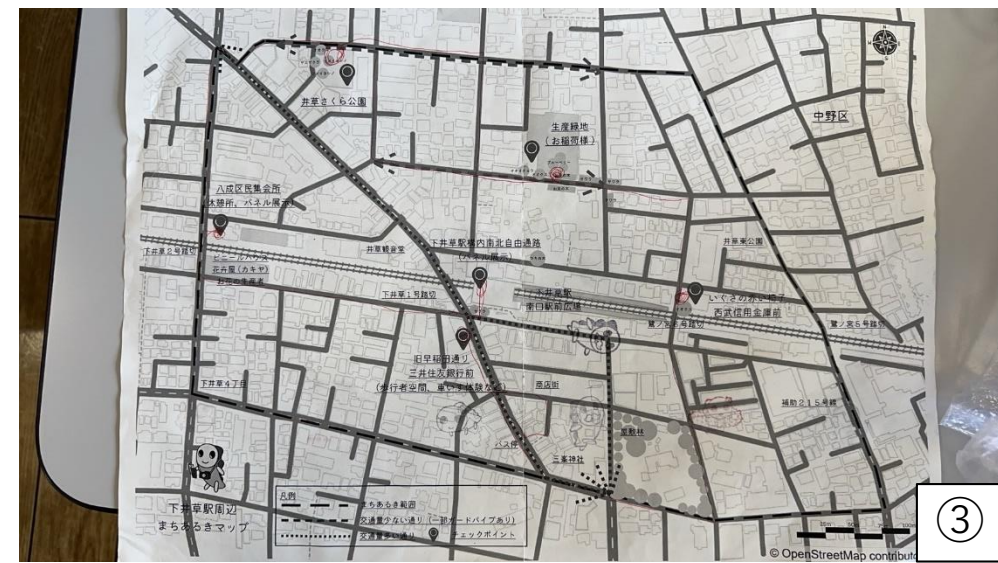

# 第2回（仮称）下井草まちづくりラボ「まちあるき」

## シールアンケート結果及び参加者作成まちあるきマップ

シールアンケート結果（●：印象に残った箇所）

9

10

11

12

13

14

15

(仮称) 下井草まちづくりラボ

第2回「まちあるき」  
令和6年7月27日午前8時30分～11時

**まちあるきの目的**  
下井草駅周辺のまちの将来像を考えていくにあたり、まちの魅力や課題などみなさんの意見を伺い、まとめること。

**チェックポイント**

西側の歩道の幅をもう少し広げたい。歩道幅をもう少し広げたい。	段差がある歩道の利用に、利用しやすいように、歩道の幅をもう少し広げたい。	歩道の残土を、歩道の幅をもう少し広げたい。	自治会など、地域の集会所