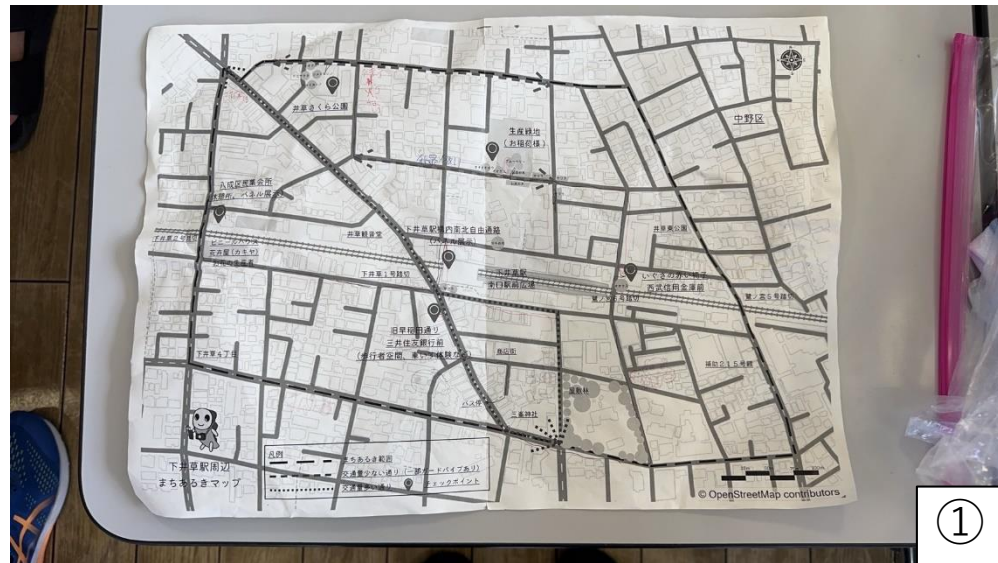

## シールアンケート結果及び参加者作成まちあるきマップ

シールアンケート結果（●：印象に残った箇所）

9

10

11

12

13

14

15

(仮称) 下井草まちづくりラボ

第2回「まちあるき」  
令和6年7月27日午前8時30分～11時

**まちあるきの目的**  
下井草駅周辺のまちの将来像を考えていくにあたり、まちの魅力や課題などみなさんの意見を伺い、まとめること。

**チェックポイント**

西側の歩道の幅をもう少し広げたい。歩道幅をもう少し広げたい。	段差がある歩道の利用に、利用しやすいように、歩道の幅をもう少し広げたい。	歩道の残土を、歩道の幅をもう少し広げたい。	自治会など、地域の集会所