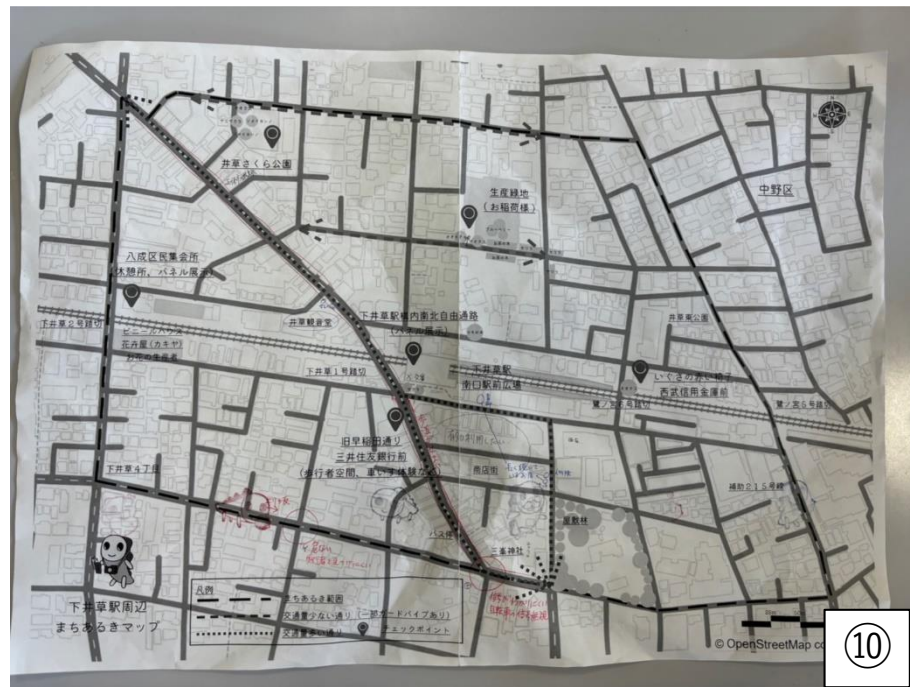

## シールアンケート結果及び参加者作成まちあるきマップ

シールアンケート結果（●：印象に残った箇所）

9

10

11

12

13

14

15

(仮称) 下井草まちづくりラボ

第2回「まちあるき」  
令和6年7月27日午前8時30分～11時

**まちあるきの目的**  
下井草駅周辺のまちの将来像を考えていくにあたり、まちの魅力や課題などみなさんの意見を伺い、まとめること。

**チェックポイント**

西側の歩道の幅をもう少し広げたい。歩道幅をもう少し広げたい。	段差がある歩道の利用に、利用しやすいように、歩道の幅をもう少し広げたい。	歩道の残土を、歩道の幅をもう少し広げたい。	自治会など、地域の集会所