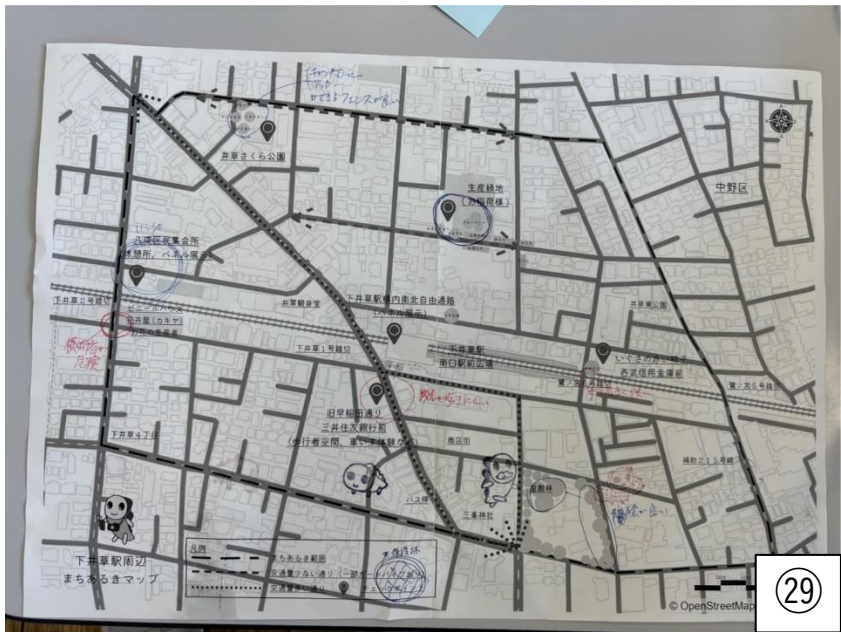

## シールアンケート結果及び参加者作成まちあるきマップ

シールアンケート結果（●：印象に残った箇所）

9

10

11

12

13

14

15

(仮称) 下井草まちづくりラボ

第2回「まちあるき」  
令和6年7月27日午前8時30分～11時

**まちあるきの目的**  
下井草駅周辺のまちの将来像を考えていくにあたり、まちの魅力や課題などみなさんの意見を伺い、まとめること。

**チェックポイント**

西側の歩道の幅をもう少し広げたい。歩道幅をもう少し広げたい。	段差がある歩道の利用に、利用しやすいように、歩道の幅をもう少し広げたい。	歩道の残土を、歩道の幅をもう少し広げたい。	自治会など、地域の集会所

メモを取るときは、立ち止まって声に気をつけてください。速さを競うゲームではありません。皆さんの意見をできるだけ多くお聞きしたいので、ゆっくりとまちを散策してください。暑い季節です。水分補給を忘れずに行ってください。八雲区民会館の駐車場は利用のスペースとして開放しています。ぜひご利用ください。

※別途連絡先  
杉並区市街地整備課 電話 090-15683-2677 伝言箱

16

29

30

31

32