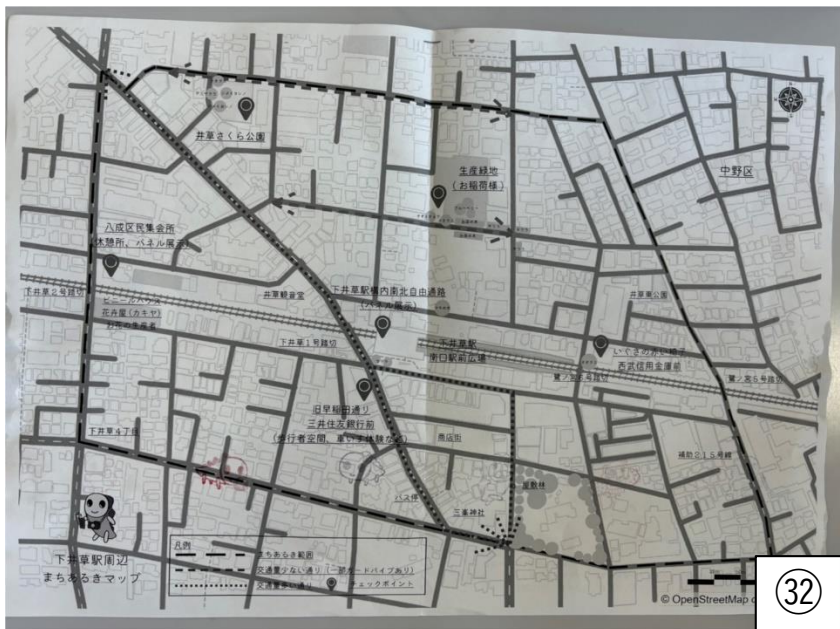

## シールアンケート結果及び参加者作成まちあるきマップ

シールアンケート結果（●：印象に残った箇所）

9

10

11

12

13

14

15

(仮称) 下井草まちづくりラボ

第2回「まちあるき」  
令和6年7月27日午前8時30分～11時

**まちあるきの目的**  
下井草駅周辺のまちの将来像を考えていくにあたり、まちの魅力や課題などみなさんの意見を伺い、まとめること。

**チェックポイント**

西側の歩道の幅をもう少し広げたい。歩道幅をもう少し広げたい。	段差がある歩道の利用に、利用しやすいように、歩道の幅をもう少し広げたい。	歩道の残土を、歩道の幅をもう少し広げたい。	自治会など、地域の集会所

メモを取るときは、立ち止まって声に気をつけてください。速さを競うゲームではありません。皆さんの意見をできるだけ多くお聞きしたいので、ゆっくりとまちを散策してください。暑い季節です。水分補給を忘れずに行ってください。八雲区民会館の駐車場は利用のスペースとして開放しています。ぜひご利用ください。

※別途連絡先  
杉並区市街地整備課 電話 090-15683-2677 伝言箱

16

29

30

31

32