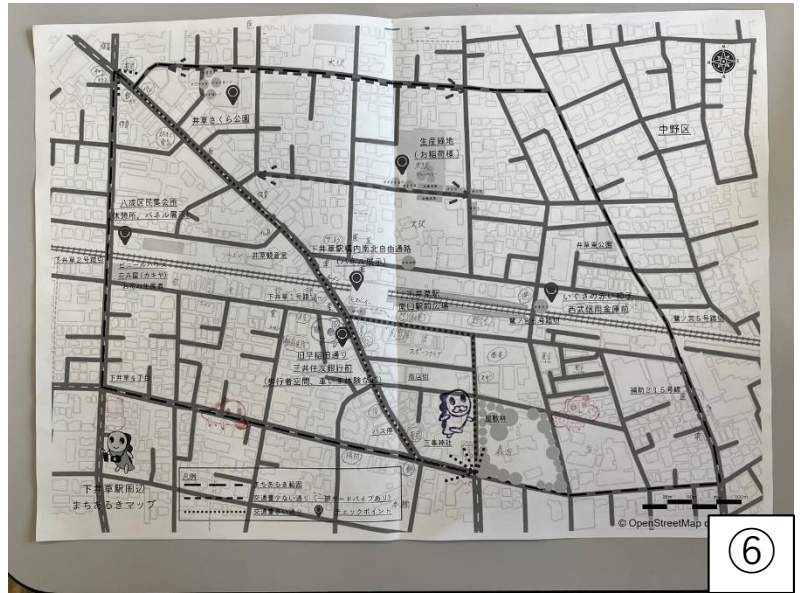

## シールアンケート結果及び参加者作成まちあるきマップ

シールアンケート結果（●：印象に残った箇所）

9

10

11

12

13

14

15

(仮称) 下井草まちづくりラボ

第2回「まちあるき」  
令和6年7月27日午前8時30分～11時

**まちあるきの目的**  
下井草駅周辺のまちの将来像を考えていくにあたり、まちの魅力や課題などみなさんの意見を伺い、まとめること。

**チェックポイント**

西側の歩道の幅をもう少し広げたい。歩道幅をもう少し広げたい。	段差がある歩道の利用に、利用しやすいように、歩道の幅をもう少し広げたい。	歩道の残土を、歩道の幅をもう少し広げたい。	自治会など、地域の集会所