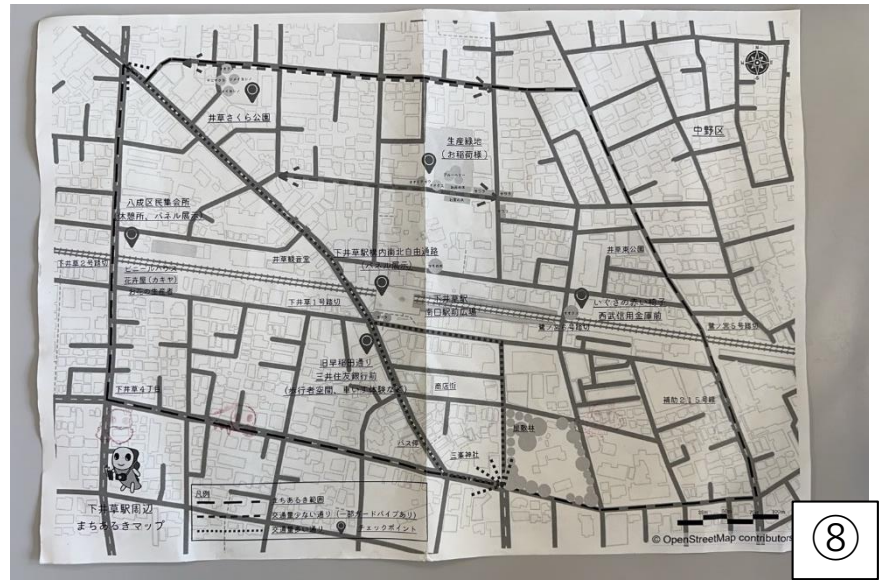

# 第2回（仮称）下井草まちづくりラボ「まちあるき」

## シールアンケート結果及び参加者作成まちあるきマップ

シールアンケート結果（●：印象に残った箇所）

9

10

11

12

13

14

15

(仮称) 下井草まちづくりラボ

第2回「まちあるき」  
令和6年7月27日午前8時30分～11時

**まちあるきの目的**  
下井草駅周辺のまちの将来像を考えていくにあたり、まちの魅力や課題などみなさんの意見を伺い、まとめること。

**チェックポイント**

西側の歩道の幅をもう少し広げたい。歩道幅をもう少し広げたい。	段差がある歩道の利用に、利用しやすいように、歩道の幅をもう少し広げたい。	歩道の残土を、歩道の幅をもう少し広げたい。	自治会など、地域の集会所