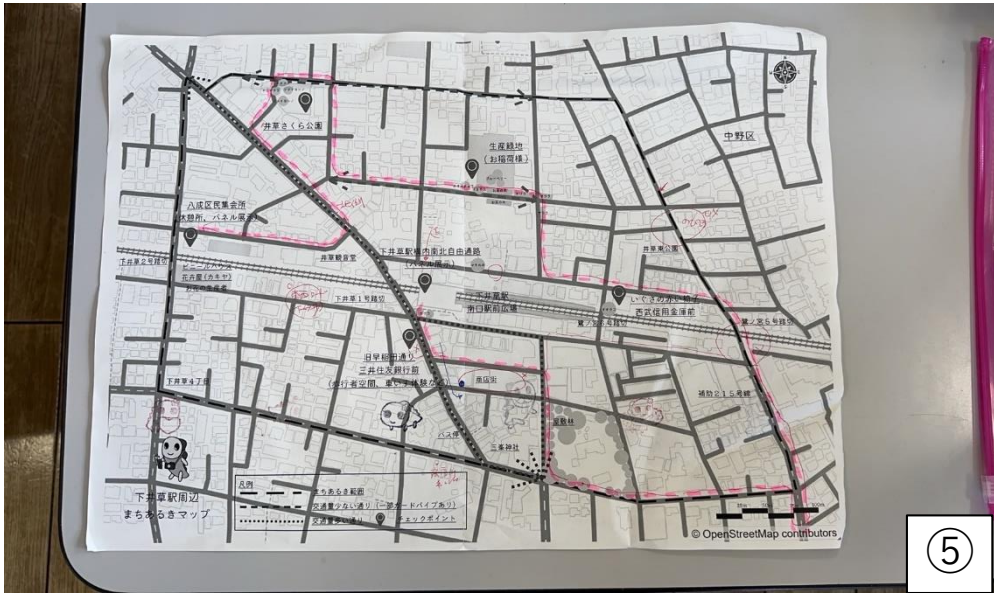

# 第2回（仮称）下井草まちづくりラボ「まちあるき」

## シールアンケート結果及び参加者作成まちあるきマップ

シールアンケート結果（●：印象に残った箇所）

9

10

11

12

13

14

15

(仮称) 下井草まちづくりラボ

第2回「まちあるき」  
令和6年7月27日午前8時30分～11時

**まちあるきの目的**  
下井草駅周辺のまちの将来像を考えていくにあたり、まちの魅力や課題などみなさんの意見を伺い、まとめること。

**チェックポイント**

西側の歩道の幅をもう少し広げたい。歩道幅をもう少し広げたい。	段差がある歩道の利用に、利用しやすいように、歩道の幅をもう少し広げたい。	歩道の残土を、歩道の幅をもう少し広げたい。	自治会など、地域の集会所