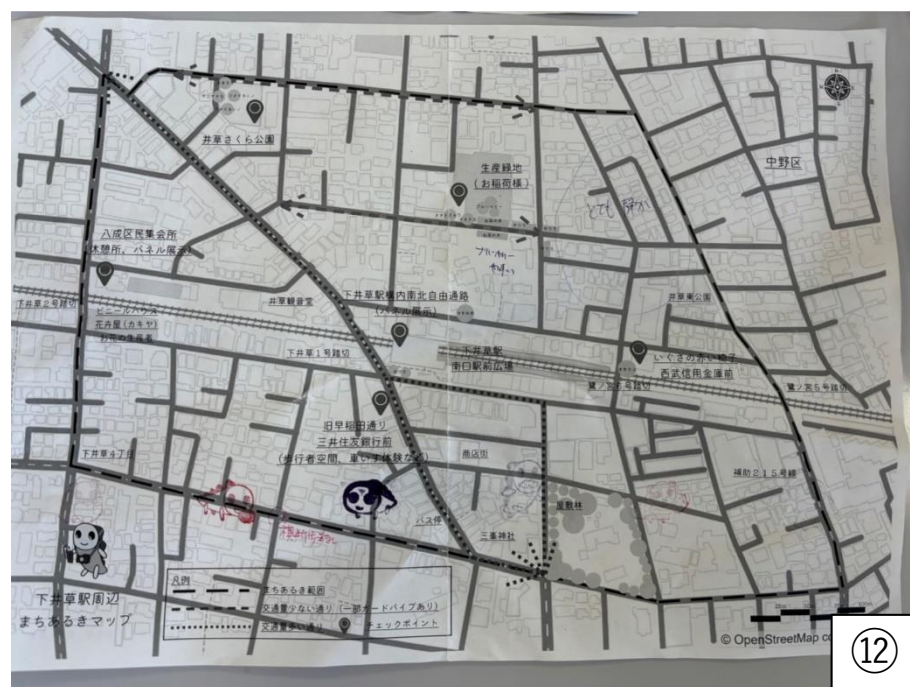

## シールアンケート結果及び参加者作成まちあるきマップ

シールアンケート結果（●：印象に残った箇所）

9

10

11

12

13

14

15

(仮称) 下井草まちづくりラボ

第2回「まちあるき」  
令和6年7月27日午前8時30分～11時

**まちあるきの目的**  
下井草駅周辺のまちの将来像を考えていくにあたり、まちの魅力や課題などみなさんの意見を伺い、まとめること。

**チェックポイント**

西側の歩道の幅をもう少し広げたい。歩道幅をもう少し広げたい。	段差がある歩道の利用に、利用しやすいように、歩道の幅をもう少し広げたい。	歩道の残土を、歩道の幅をもう少し広げたい。	自治会など、地域の集会所