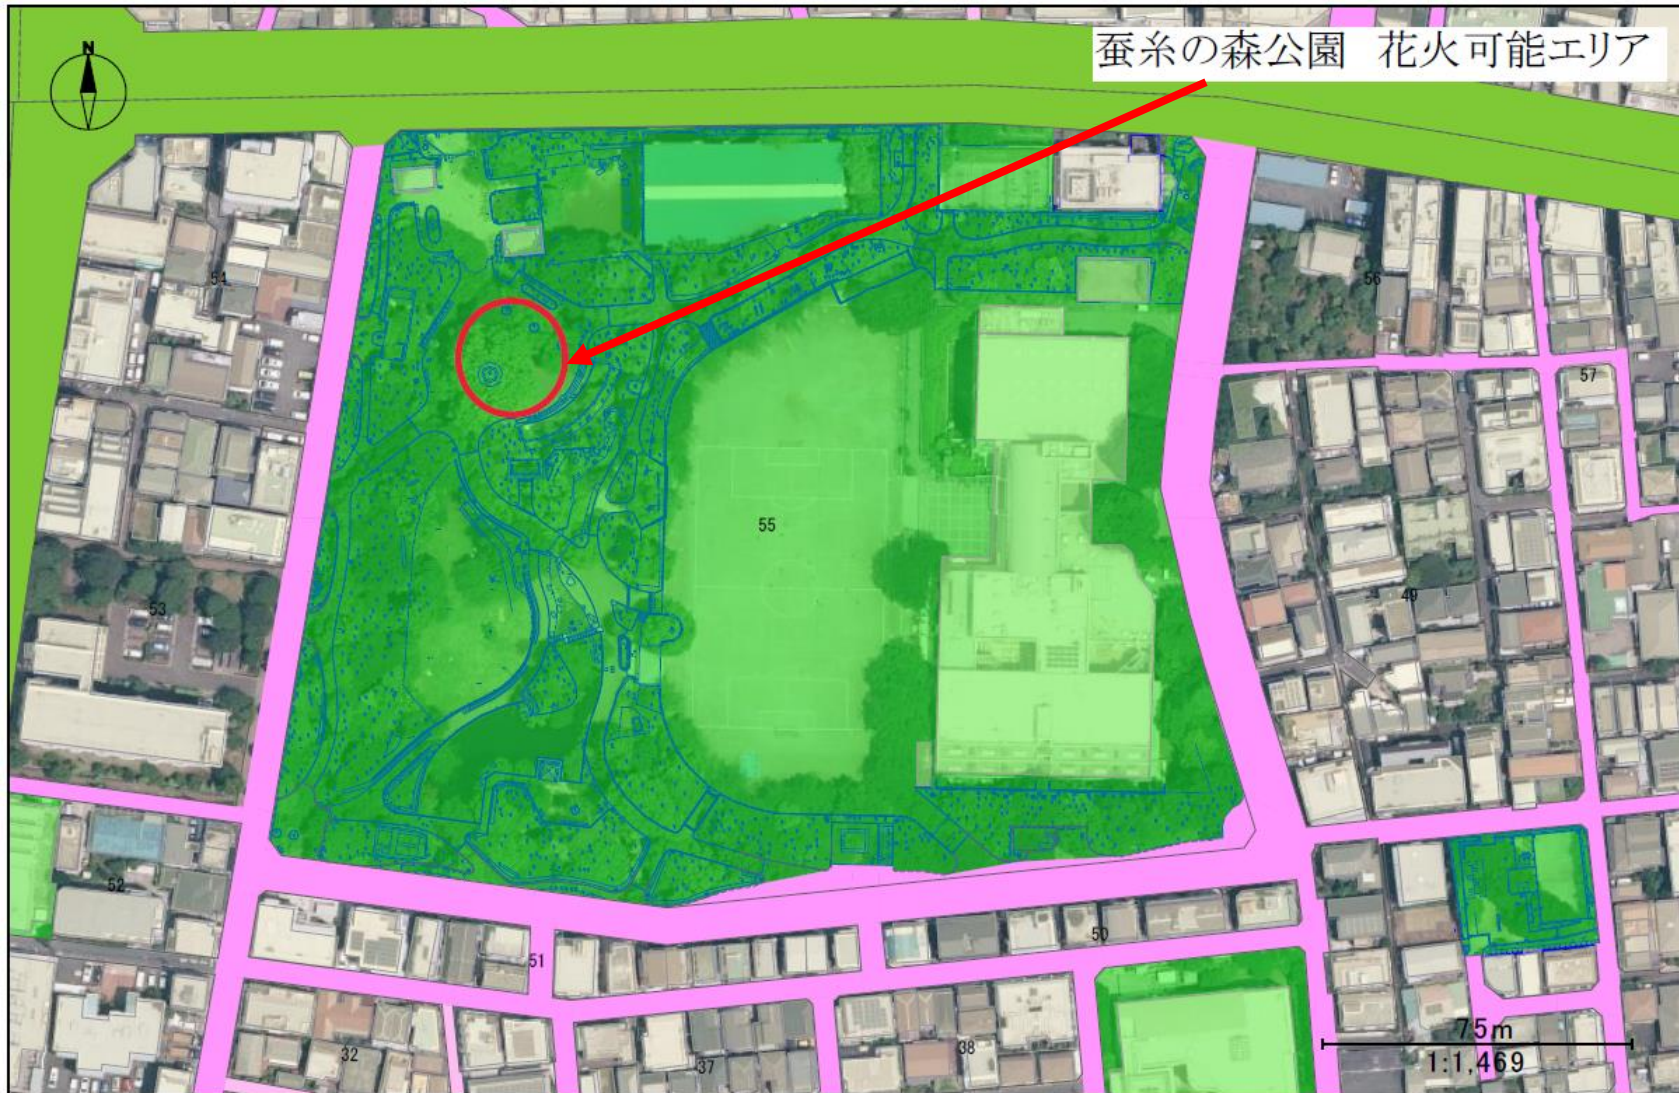

蚕糸の森公園 花火可能エリア

75m
1:1,469

塚山公園 花火可能エリア

75m

1:1,469

丁目

浜田山二丁目

柏の宮公園 花火可能エリア