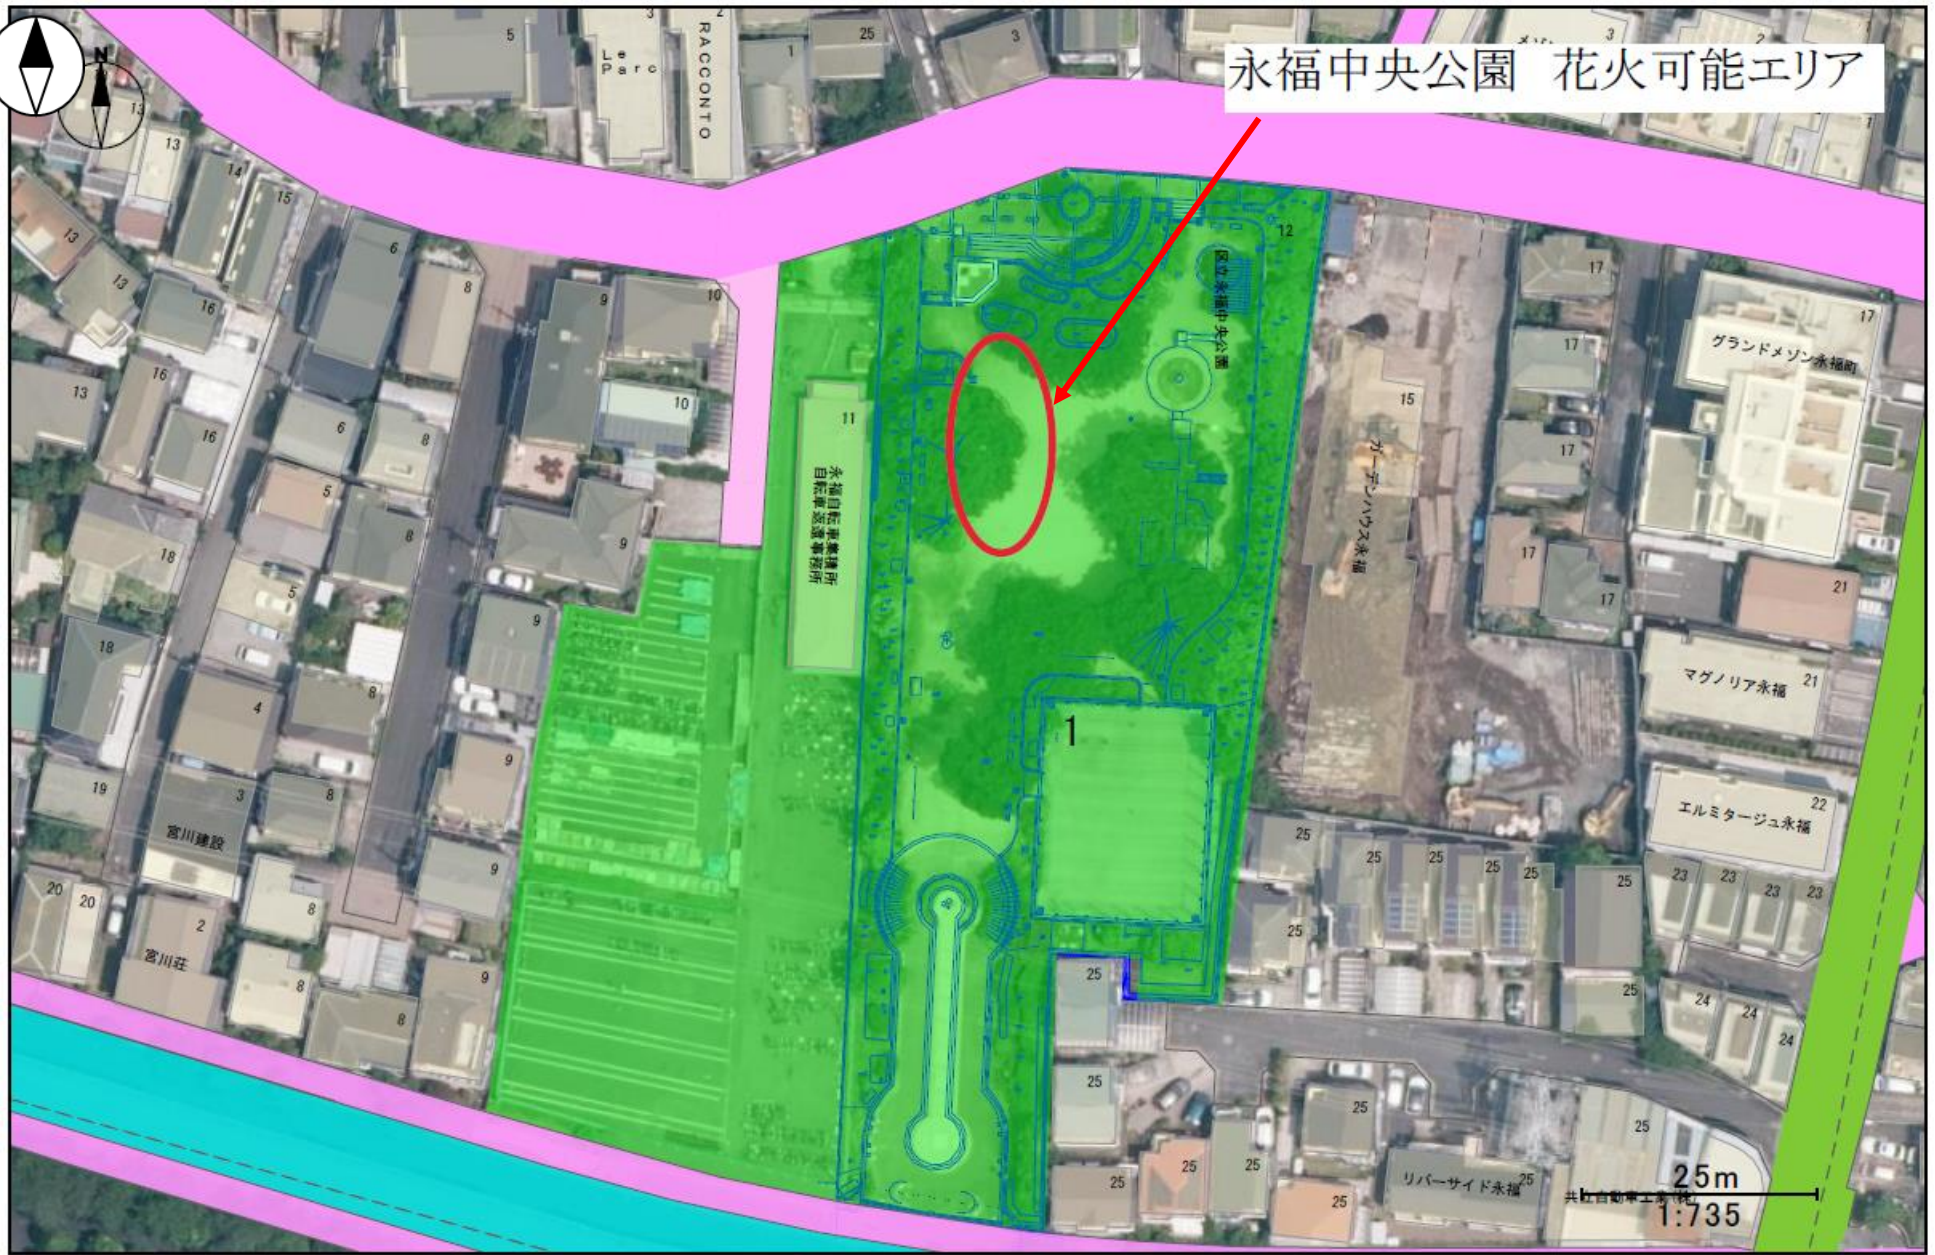

馬橋公園 花火可能エリア
(旧管理棟の前)

高円寺北四丁目

桃井原っぱ公園 花火可能エリア
(管理棟前または草地でない広場)

桃井三丁目

井草森公園 花火可能エリア
(管理棟前または多目的広場)

井草四丁目

永福中央公園 花火可能エリア

済美公園 花火可能エリア

蚕糸の森公園 花火可能エリア

75m
1:1,469

塚山公園 花火可能エリア

75m

1:1,469

丁目

浜田山二丁目

柏の宮公園 花火可能エリア