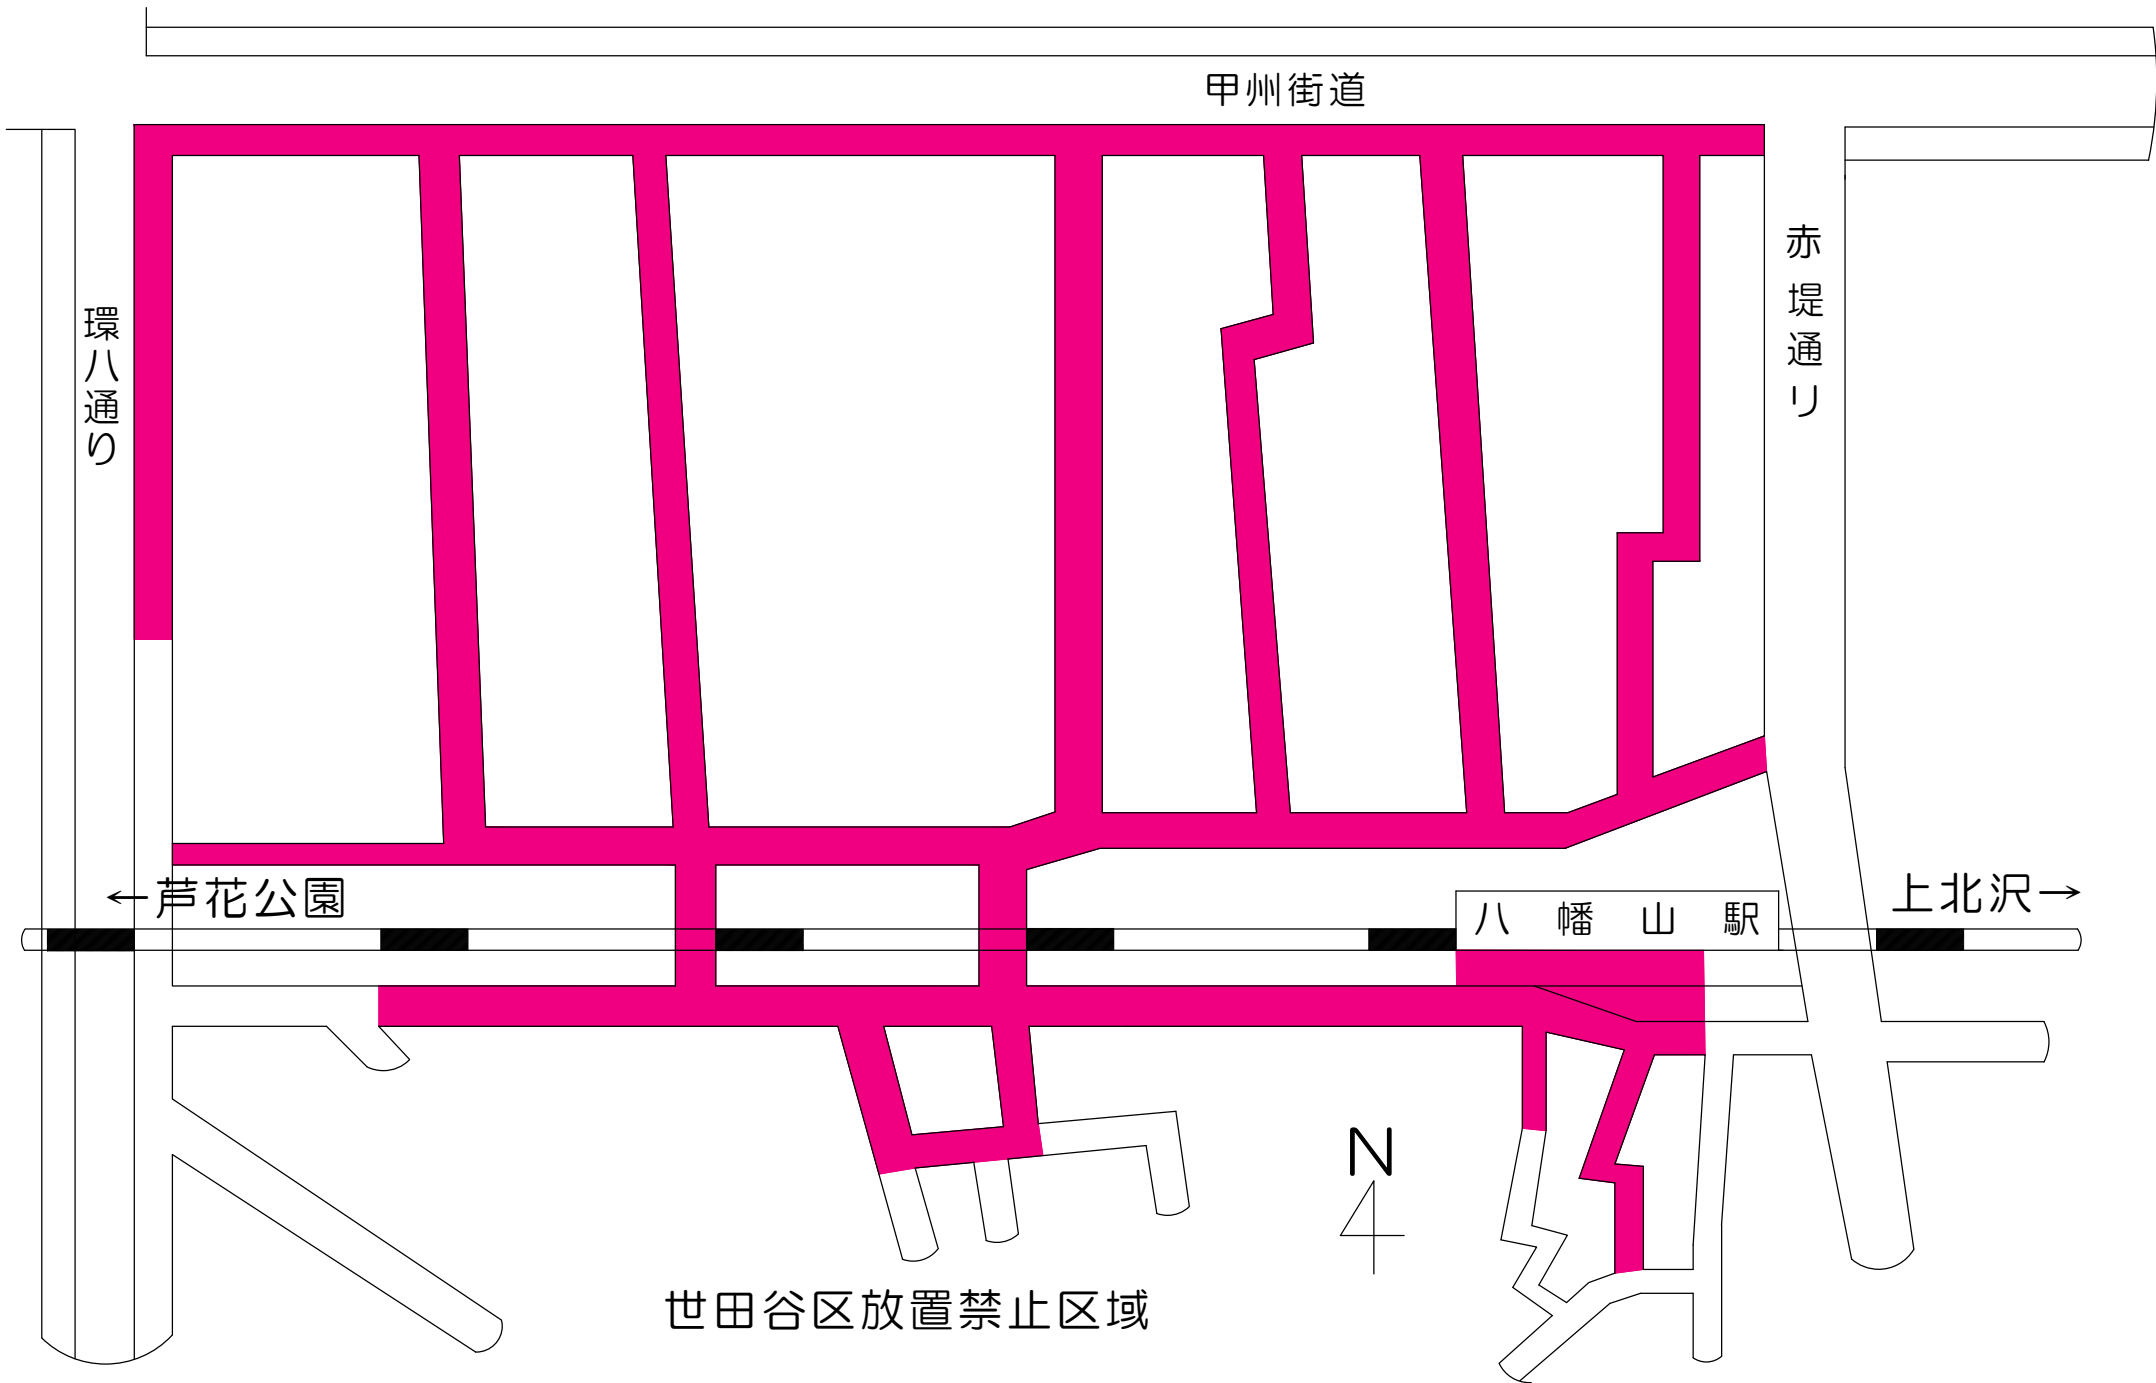

甲州街道

環八通り

赤堤通り

← 芦花公園

八幡山駅

上北沢 →

N  
4

世田谷区放置禁止区域

N  
4

←上北沢

世田谷区放置禁止区域

下高井戸→

甲州街道

←桜上水

下高井戸駅

明大前→

世田谷区放置禁止区域

N  
4

区立遊び場 96番

区立遊び場 96番

環七通り

甲州街道

歩道橋

大原交差点

←明大前

代田橋駅方面

新宿→