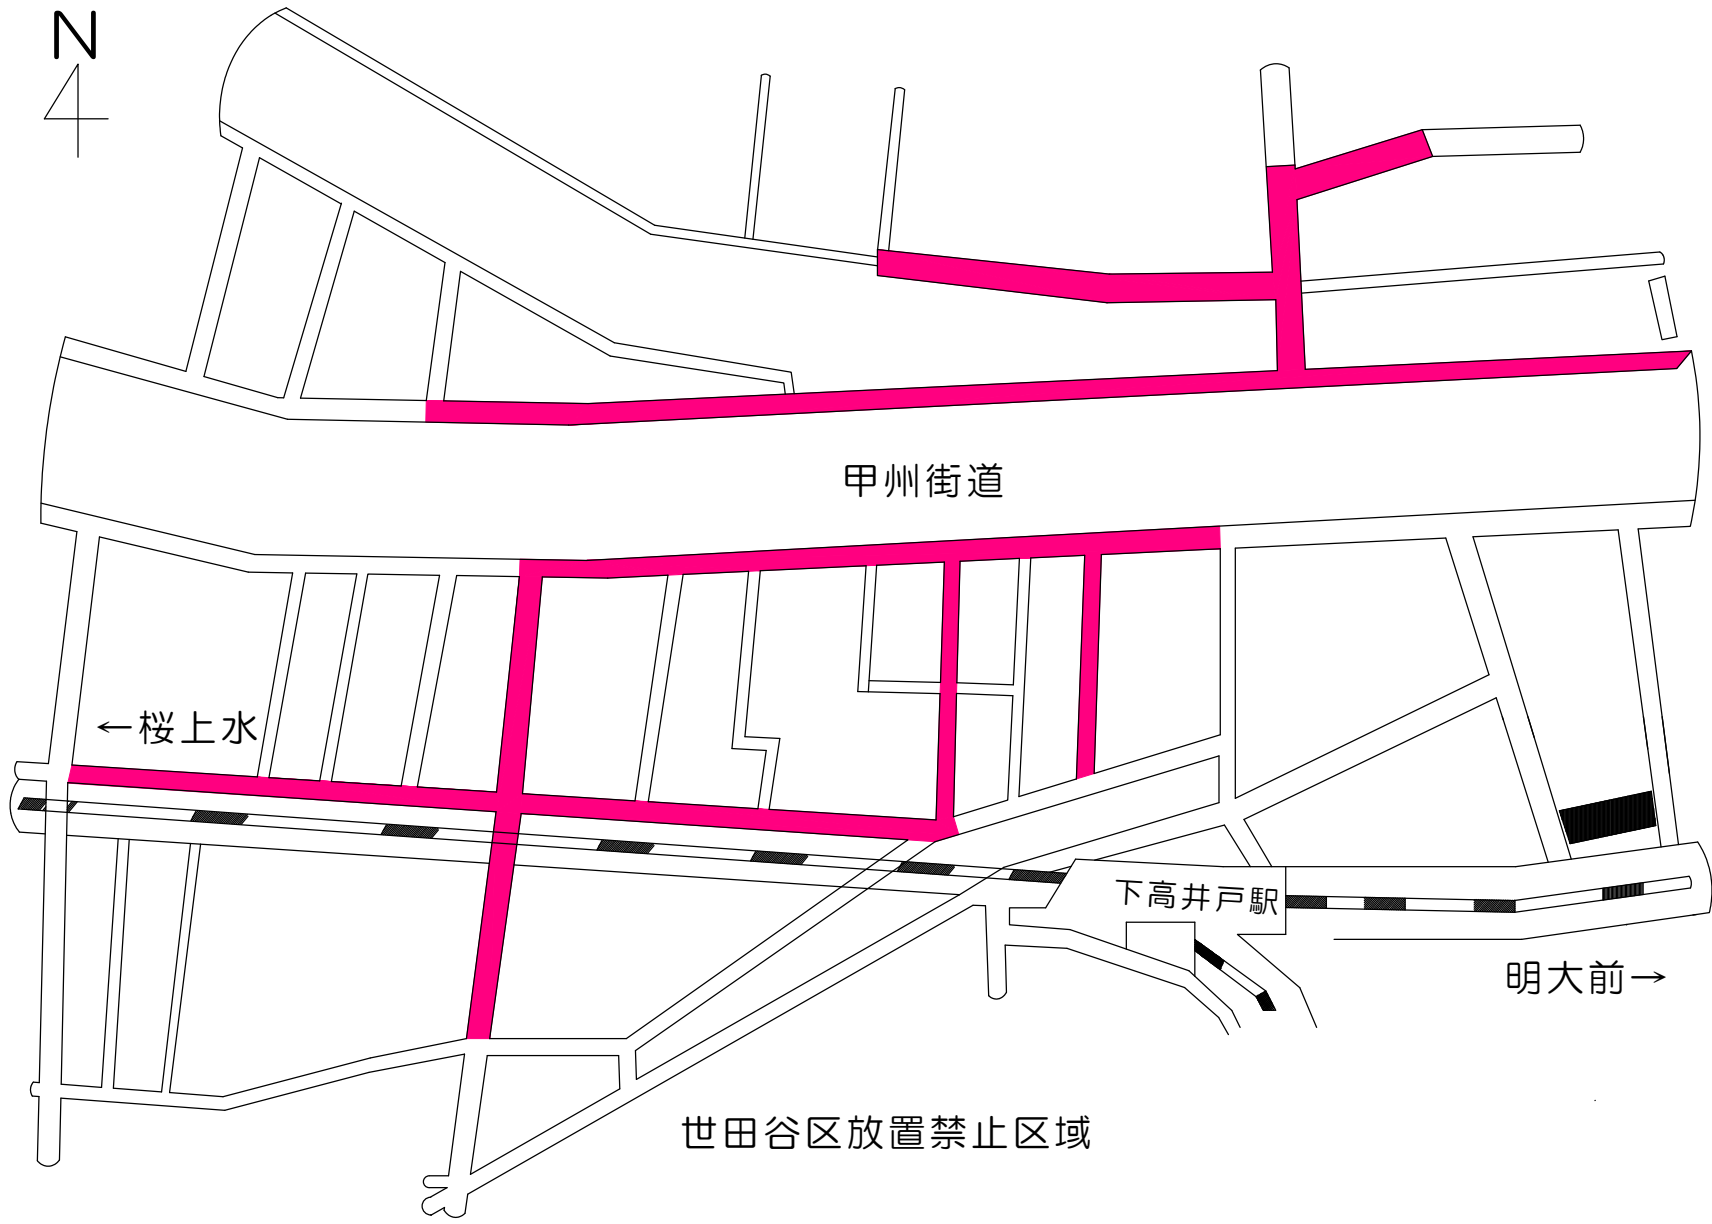

甲州街道

環八通り

赤堤通り

← 芦花公園

八幡山駅

上北沢 →

N  
4

世田谷区放置禁止区域

N  
4

←上北沢

世田谷区放置禁止区域

下高井戸→

甲州街道

←桜上水

下高井戸駅

明大前→

世田谷区放置禁止区域

N  
4

区立遊び場 96番

区立遊び場 96番

環七通り

甲州街道

歩道橋

大原交差点

←明大前

代田橋駅方面

新宿→