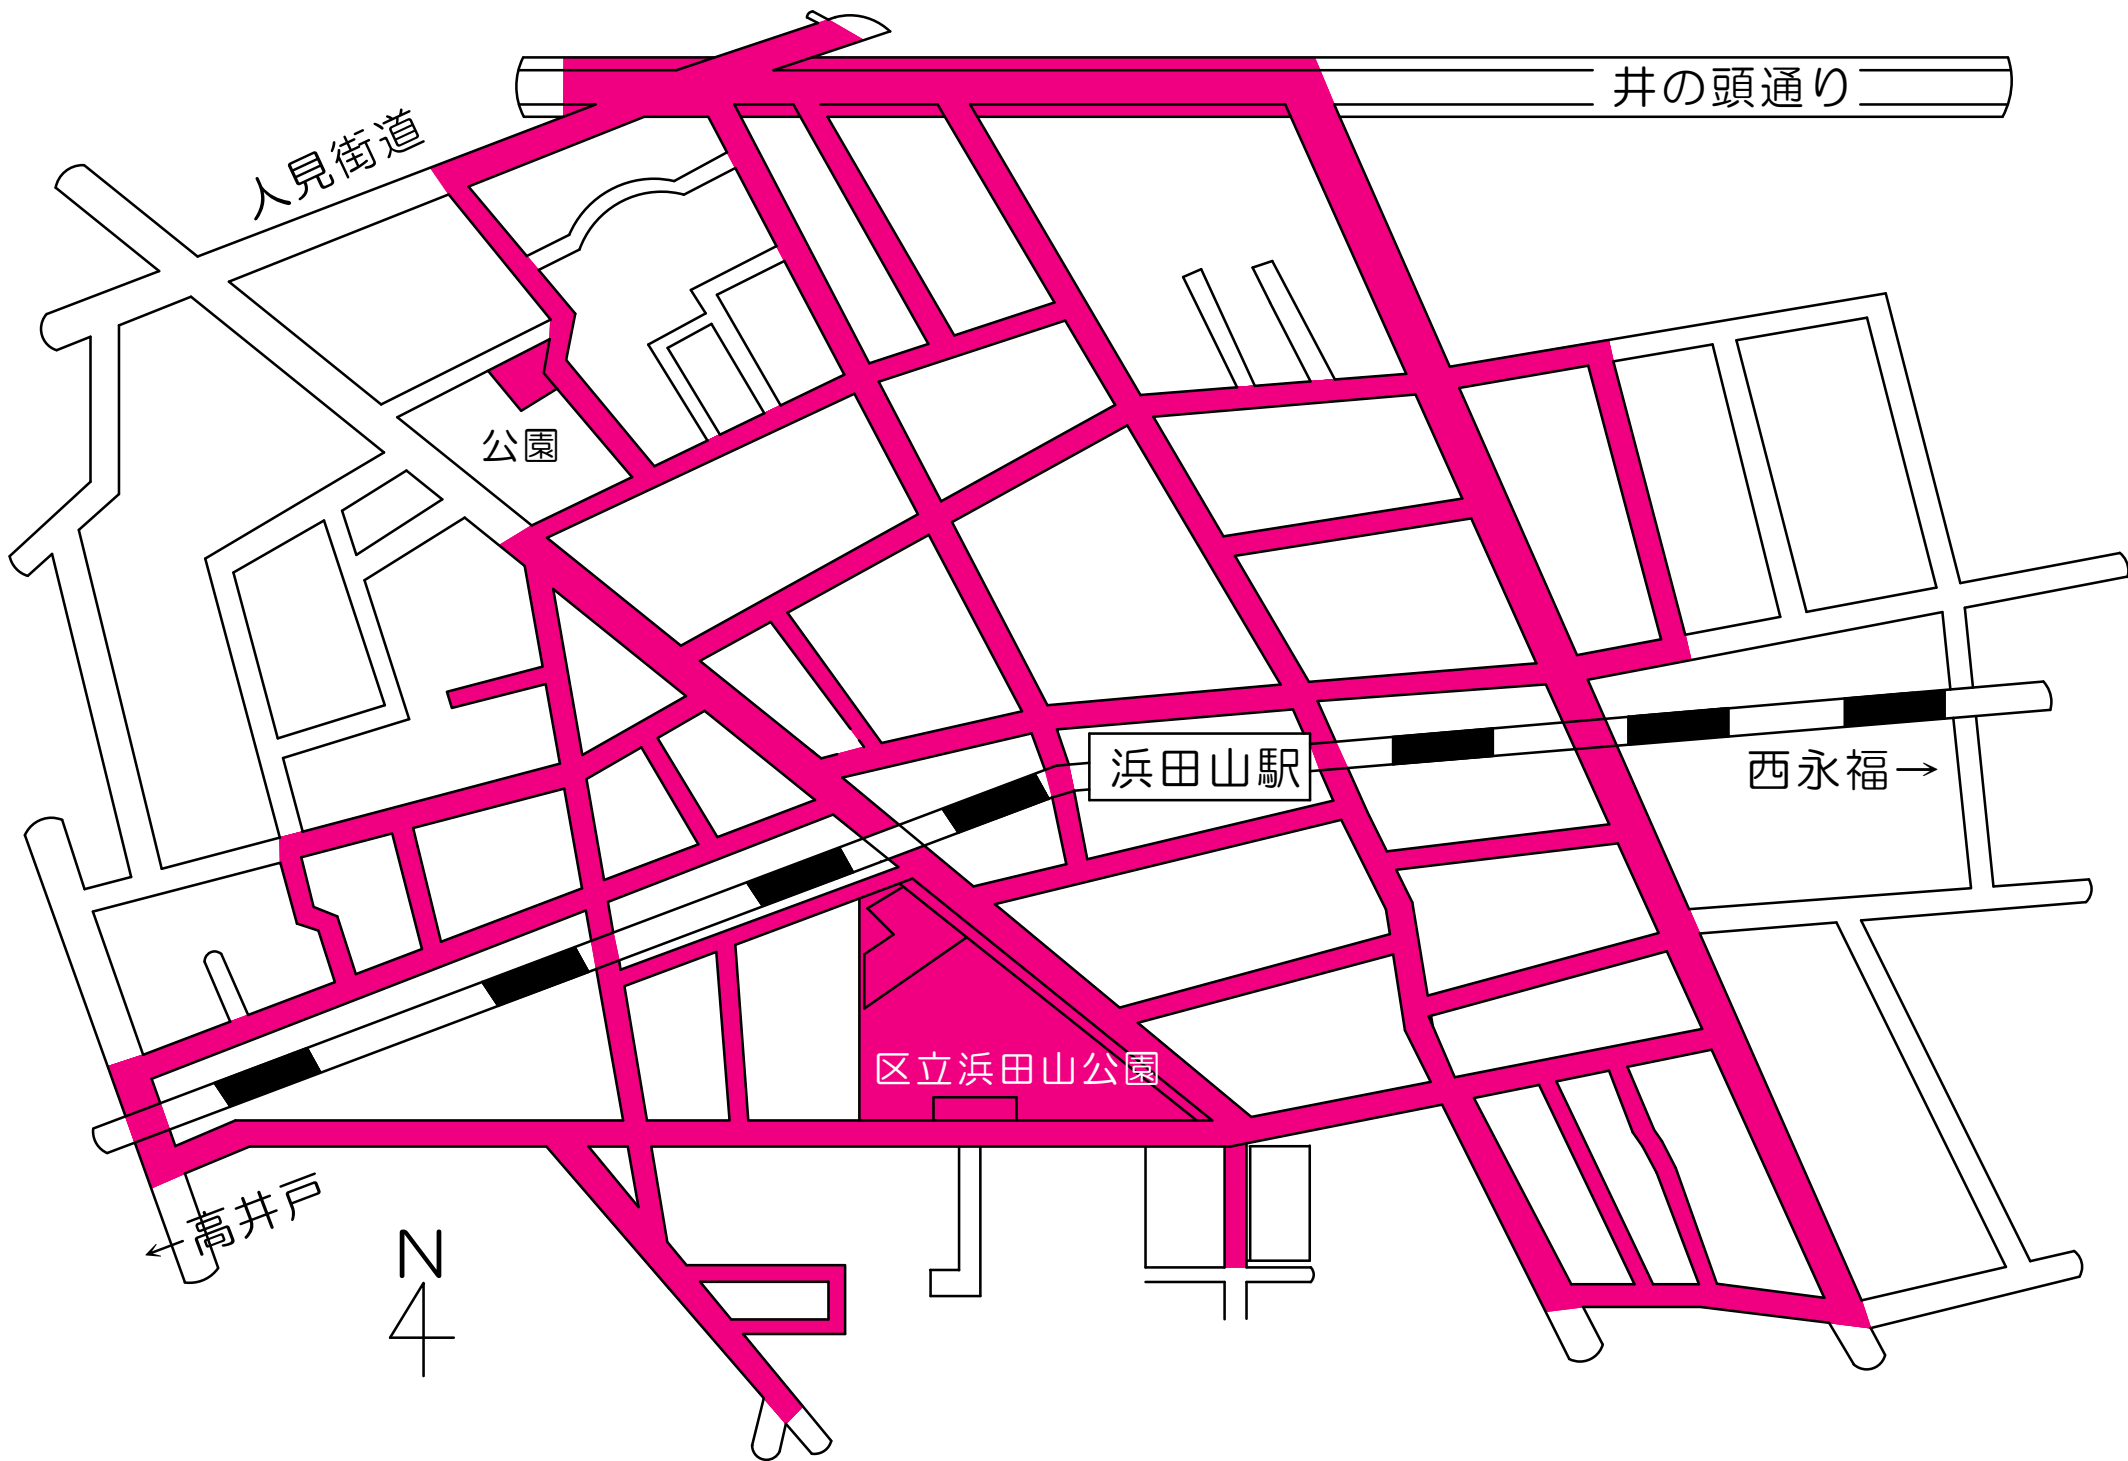

井の頭通り

←西永福

永福町駅

明大前→

人見街道

井の頭通り

公園

浜田山駅

西永福 →

区立浜田山公園

← 高井戸