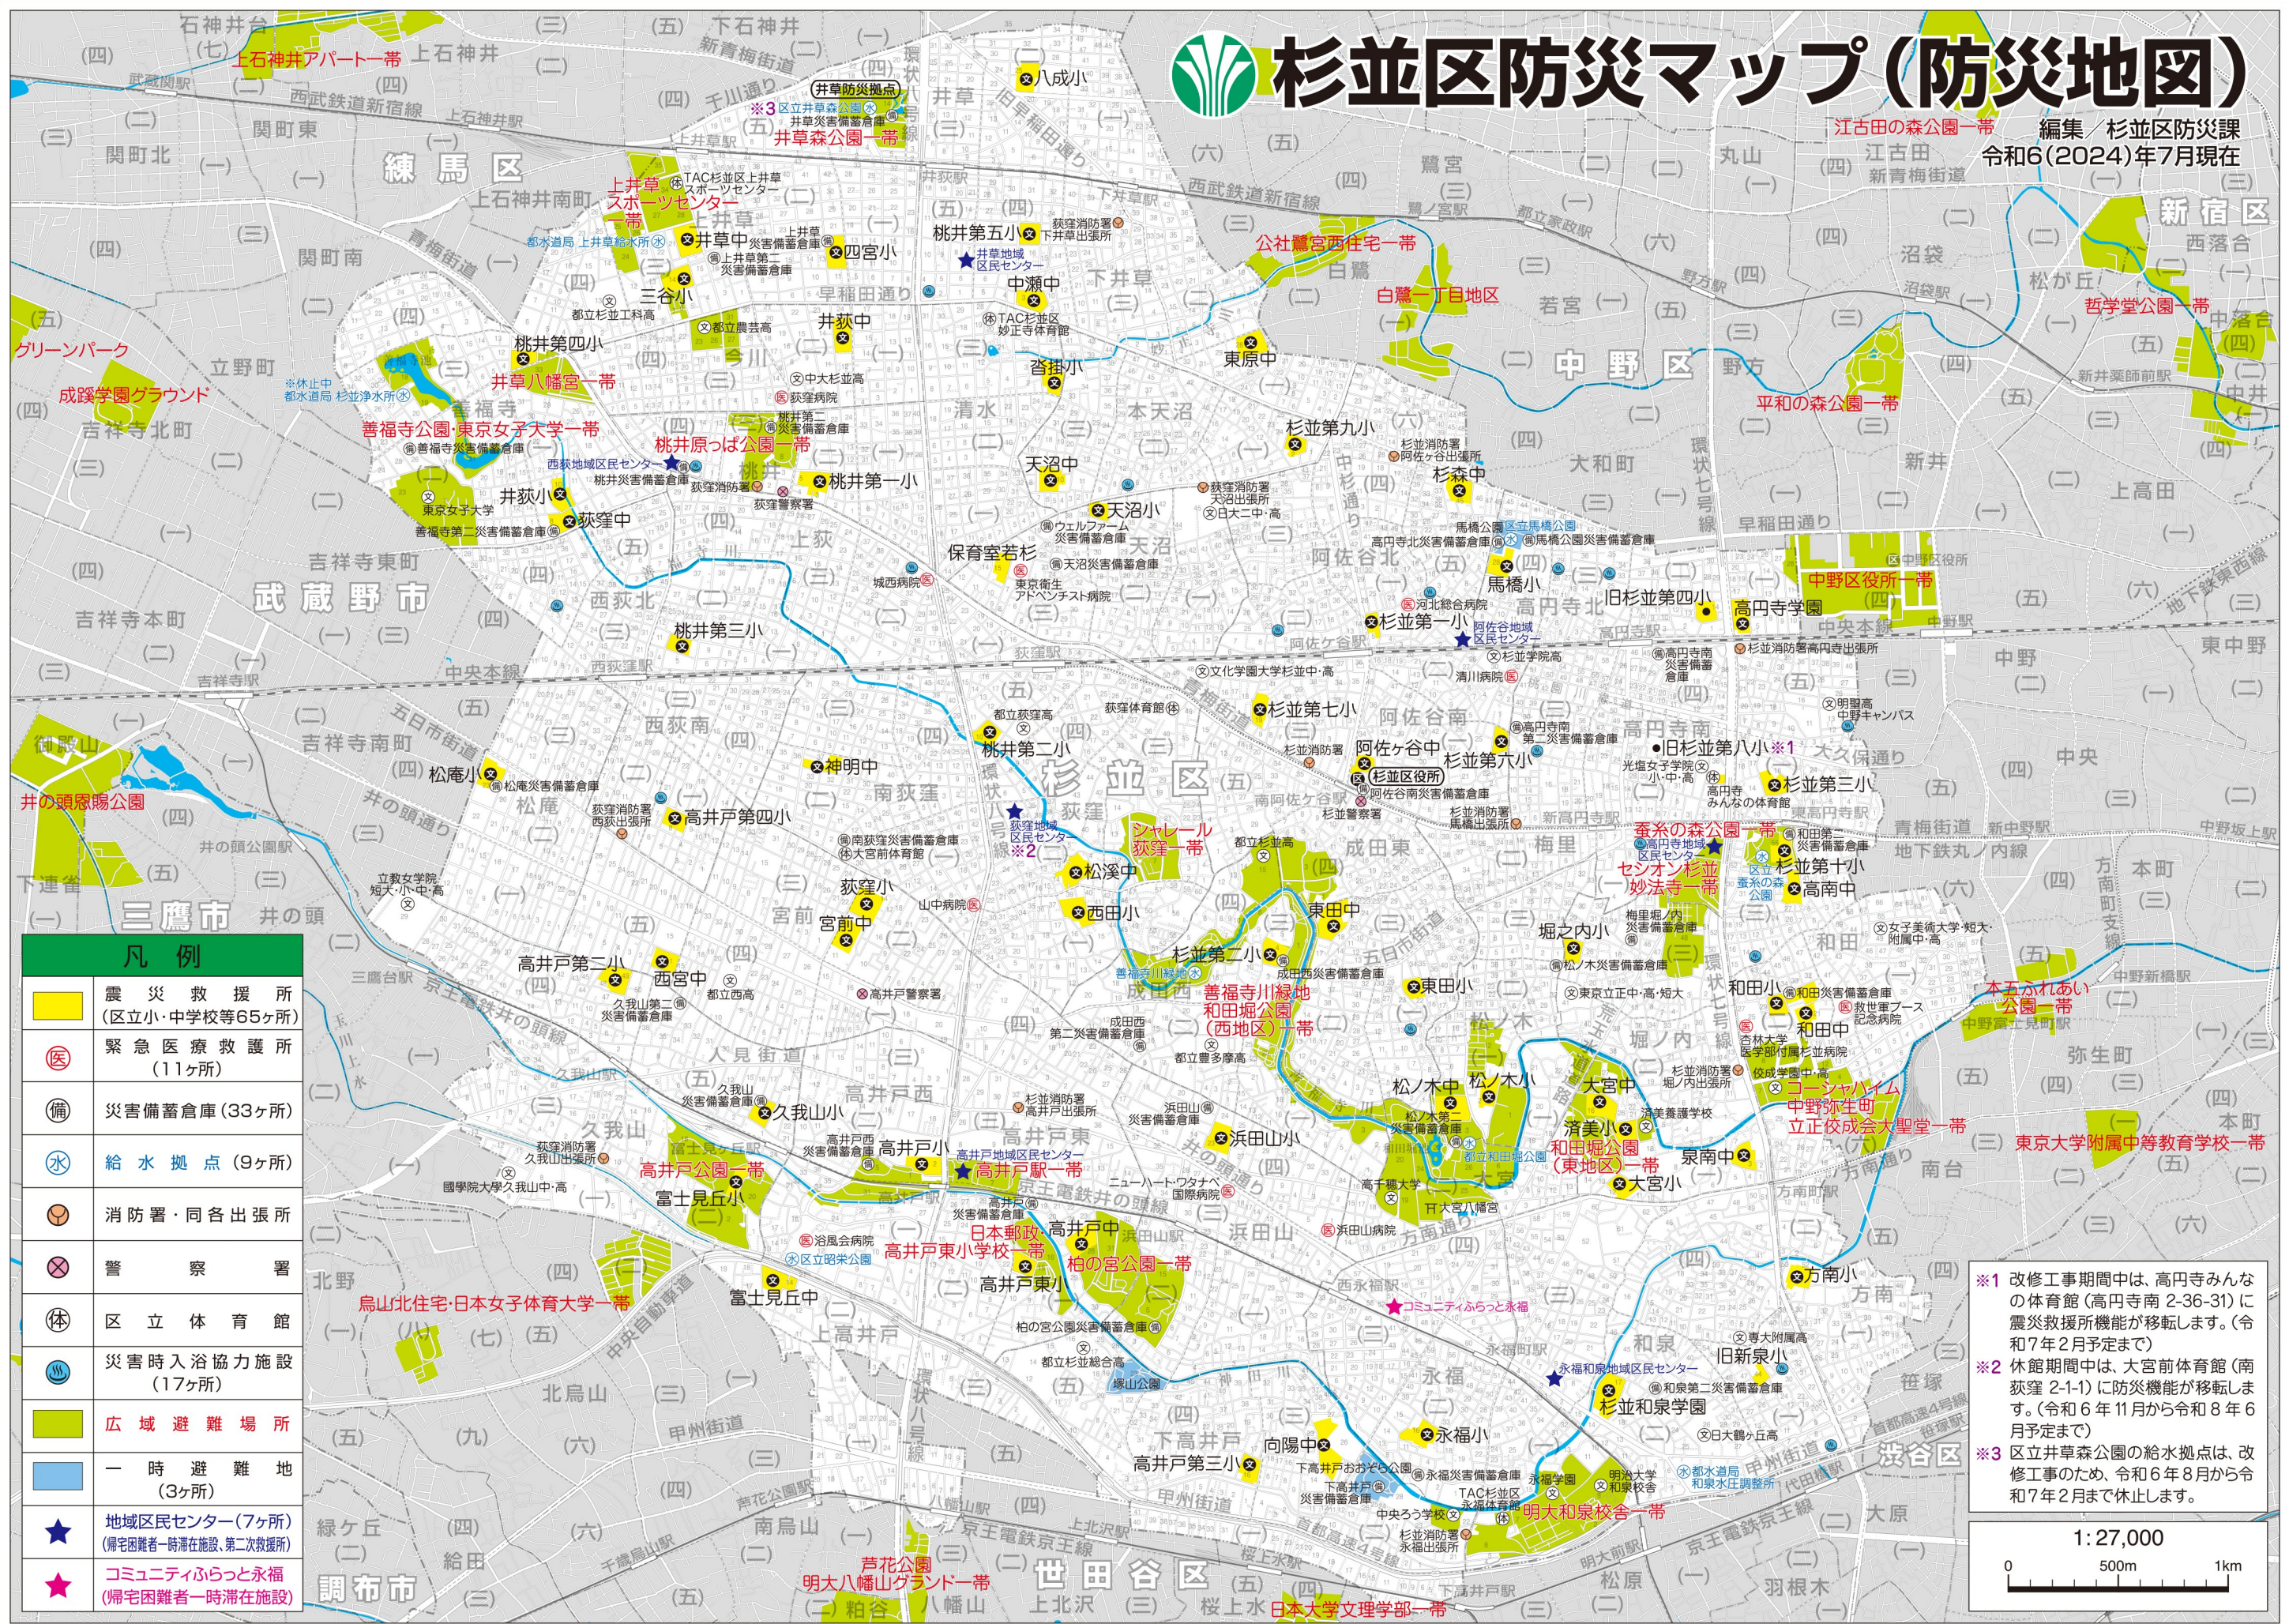

杉並区防災マップ(防災地図)

江古田の森公園一帯 編集/杉並区防災課
令和6(2024)年7月現在

凡例	
	震災救援所 (区立小・中学校等65ヶ所)
	緊急医療救護所 (11ヶ所)
	災害備蓄倉庫(33ヶ所)
	給水拠点(9ヶ所)
	消防署・同各出張所
	警察署
	区立体育館
	災害時入浴協力施設 (17ヶ所)
	広域避難場所
	一時避難地 (3ヶ所)
	地域区民センター(7ヶ所) (帰宅困難者一時滞在施設、第二次救援所)
	コミュニティふらっと永福 (帰宅困難者一時滞在施設)

※1 改修工事期間中は、高円寺みんなの体育館(高円寺南 2-36-31)に震災救援所機能が移転します。(令和7年2月予定まで)

※2 休館期間中は、大宮前体育館(南荻窪 2-1-1)に防災機能が移転します。(令和6年11月から令和8年6月予定まで)

※3 区立井草森公園の給水拠点は、改修工事のため、令和6年8月から令和7年2月まで休止します。