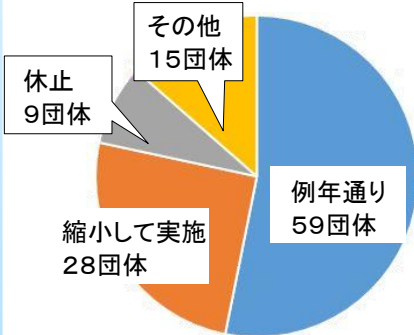

安全パトロール隊ニュース

発行元: 杉並区危機管理室
危機管理対策課
地域安全担当

R4.5月号

令和3年度の活動状況等に関するアンケート結果をご紹介します。(令和4年3月実施)

●令和3年度の活動の状況について

●区の防災・防犯情報メール配信サービスを登録されていますか？(複数回答可)

●令和3年度防犯活動で良かった事やお知らせしたい取り組み(抜粋)

- ・ 町会のパトロール隊に子供達がいさつ等をしてくれ「やりがい」を感じています。会員の皆様にPRして一人でも協力者を多くしていきたいと思います。
- ・ 主に小学校低学年児童の下校見守りを行っています。高齢化の中で新たに数名の方が加わりました。
- ・ コロナ禍、休止期間を終えて久々にパトロール。路上でお会いする方から激励の言葉。私どもの方が元気をいただきました。
- ・ 新型コロナ対策でさまざまな行動が制限される中において、近隣の仲間と活動する事で心身ともに健康でいられたように思います。
- ・ パトロールで町内見守り、環境美化、子ども見守りをさせて頂いてます。ワンワンパトロールはそれぞれお散歩しながら腕章をつけ見回ってます。独り住まいの高齢者に話しかけられ、お役にたてました。
- ・ 毎週水・土(夏時間は17時から冬時間は16時から)パトロール行っています。実働人数の減少で、掲示板・回覧・ホームページ等で参加者の呼びかけを行っています。
- ・ 青パト活動中、小学校1年生の少年と出会ったことがきっかけで「僕も街を見守る活動をしたい」との申し出があり、月一回青パト乗車を続けています。

自動通話録音機に関する相談

自動通話録音機申込専用ダイヤル
5307-0801

特殊詐欺に関する相談

杉並区振り込め詐欺被害0ダイヤル
5307-0800

4月中の区内の犯罪発生状況(速報値)

【特殊詐欺 20件】

- | | |
|--------------------|--------------------------------|
| ○ オレオレ詐欺 … 12件 | ○ 天沼3件、梅里、堀ノ内、荻窪、西荻北で各2件、 |
| ○ 還付金詐欺 … 5件 | 高円寺北、阿佐谷北、成田東、下高井戸、高井戸西、 |
| ○ キャッシュカード詐欺盗 … 1件 | 井草、下井草、清水、桃井で各1件発生しています。 |
| ○ 預貯金詐欺 … 1件 | |
| ○ 架空請求詐欺 … 1件 | ○ 被害者の年代別では、40代1人、60代2人、70代7人、 |
| | 80代9人、90代1人です。 |

【空き巣 5件】

全て4月中に被害届を受理したのですが、発生自体は、いずれも本年3月以前に発生したものです。

【ひったくり 1件】

4月23日に和泉3丁目で発生しました。区内でのひったくり被害は、令和2年9月以来1年7月ぶりです。

安全パトロール隊ニュースは、杉並区役所の公式ホームページにも掲載しています。
公式HP: <https://www.city.suginami.tokyo.jp/>

区HP 2次元コード
(安全パトロール隊ニュース)