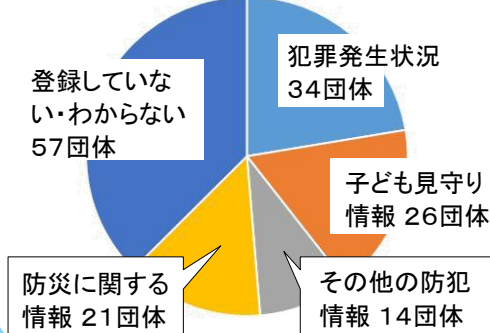

安全パトロール隊ニュース

発行元: 杉並区危機管理室
危機管理対策課
地域安全担当

R4.5月号

令和3年度の活動状況等に関するアンケート結果をご紹介します。(令和4年3月実施)

●令和3年度の活動の状況について

●区の防災・防犯情報メール配信サービスを登録されていますか？(複数回答可)

●令和3年度防犯活動で良かった事やお知らせしたい取り組み(抜粋)

- ・ 町会のパトロール隊に子供達がいさつ等をしてくれ「やりがい」を感じています。会員の皆様にPRして一人でも協力者を多くしていきたいと思います。
- ・ 主に小学校低学年児童の下校見守りを行っています。高齢化の中で新たに数名の方が加わりました。
- ・ コロナ禍、休止期間を終えて久々にパトロール。路上でお会いする方から激励の言葉。私どもの方が元気をいただきました。
- ・ 新型コロナ対策でさまざまな行動が制限される中において、近隣の仲間と活動する事で心身ともに健康でいられたように思います。
- ・ パトロールで町内見守り、環境美化、子ども見守りをさせて頂いてます。ワンワンパトロールはそれぞれお散歩しながら腕章をつけ見回ってます。独り住まいの高齢者に話しかけられ、お役にたてました。
- ・ 毎週水・土(夏時間は17時から冬時間は16時から)パトロール行っています。実働人数の減少で、掲示板・回覧・ホームページ等で参加者の呼びかけを行っています。
- ・ 青パト活動中、小学校1年生の少年と出会ったことがきっかけで「僕も街を見守る活動をしたい」との申し出があり、月一回青パト乗車を続けています。

自動通話録音機に関する相談

自動通話録音機申込専用ダイヤル
5307-0801

特殊詐欺に関する相談

杉並区振り込め詐欺被害0ダイヤル
5307-0800

4月中の区内の犯罪発生状況(速報値)

【特殊詐欺 20件】

- | | |
|--------------------|--------------------------------|
| ○ オレオレ詐欺 … 12件 | ○ 天沼3件、梅里、堀ノ内、荻窪、西荻北で各2件、 |
| ○ 還付金詐欺 … 5件 | 高円寺北、阿佐谷北、成田東、下高井戸、高井戸西、 |
| ○ キャッシュカード詐欺盗 … 1件 | 井草、下井草、清水、桃井で各1件発生しています。 |
| ○ 預貯金詐欺 … 1件 | |
| ○ 架空請求詐欺 … 1件 | ○ 被害者の年代別では、40代1人、60代2人、70代7人、 |
| | 80代9人、90代1人です。 |

【空き巣 5件】

全て4月中に被害届を受理したのですが、発生自体は、いずれも本年3月以前に発生したものです。

【ひったくり 1件】

4月23日に和泉3丁目で発生しました。区内でのひったくり被害は、令和2年9月以来1年7月ぶりです。

安全パトロール隊ニュースは、杉並区役所の公式ホームページにも掲載しています。
公式HP: <https://www.city.suginami.tokyo.jp/>

区HP 2次元コード
(安全パトロール隊ニュース)