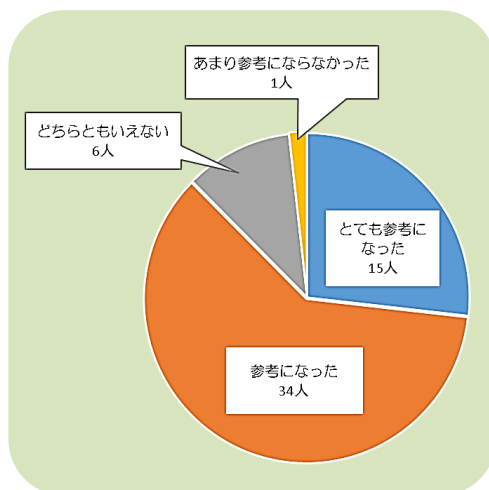

また、今後開催する研修会について、「参加者同士で話す機会を」「他の地域でのパトロールの悩みや工夫について聞きたい」などのご意見も頂戴しました。

1月11日区役所にて（杉並署管内）

1月18日浜田山会館にて（高井戸署管内）

参加者アンケートより

「研修会は今後の防犯活動の参考になりましたか」

特殊詐欺に関するご相談は

「杉並区振り込め詐欺被害0ダイヤル」まで

☎03-5307-0800

1月中の区内の犯罪発生状況（速報値）

【特殊詐欺 6件】

- オレオレ詐欺 … 2件
- キャッシュカード詐欺盗 … 2件
- 預貯金詐欺 … 2件

× 高円寺南で2件発生
高井戸西、下高井戸、方南、荻窪で各1件発生

★ 被害者は全て75歳以上です。

【空き巣 1件】

- 善福寺 アパート・無施錠の玄関から侵入

【ひったくり 0件】