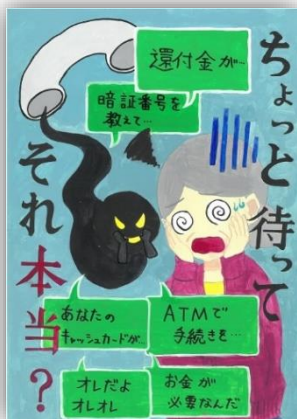

2月中の区内の犯罪発生状況（速報値）

【特殊詐欺 10件】

- 還付金詐欺 … 3件
- オレオレ詐欺 … 1件
- キャッシュカード詐欺 盗 … 2件
- 預貯金詐欺 … 2件
- 架空請求詐欺 … 2件

- ☆ 区役所職員を名乗る者に、電話で還付金があると言われて、ATMを操作して、お金を振り込んでしまう被害が多く発生しています。
- ☆ 銀行協会職員、デパート店員、警察官などと名乗る者に、「あなたのキャッシュカードが勝手に使われている」と騙されて、「カードを封筒に入れて保管して下さい」と言われ、自宅に来た犯人に封筒に入れたカードをすり替えられてしまう被害が増えています。
- × 南荻窪で3件発生
- × 上井草・西荻南・浜田山・永福・下井草・成田東・和田で1件ずつ発生
- ★ 65歳以上の被害者は9名です。

杉並区特殊詐欺被害防止 ポスター受賞作品紹介

(敬称略)

■区長賞 (小学生の部)

杉並第二小学校 6年
中田 沙樹

■区長賞 (中学生の部)

宮前中学校 1年
小町 彩夏

■警察署長賞 (小学生の部)

高井戸第二小学校 6年
高 琳杰

堀之内小学校 5年
橋本 すみこ

杉並第七小学校 5年
末崎 穂乃花

■警察署長賞 (中学生の部)

向陽中学校 2年
赤堀 日向

和泉中学校 2年
岩松 愛

杉森中学校 2年
奥田 湖々

杉並区・区内三警察署・区内三防犯協会共催で、杉並区特殊詐欺被害防止ポスターデザインを区立小中学校の児童・生徒に募集しました。小学校 20 点、中学校 49 点の計 69 点の作品の応募があり、小学生の部 8 点、中学生の部 8 点の計 16 点の受賞作品を選出しました。