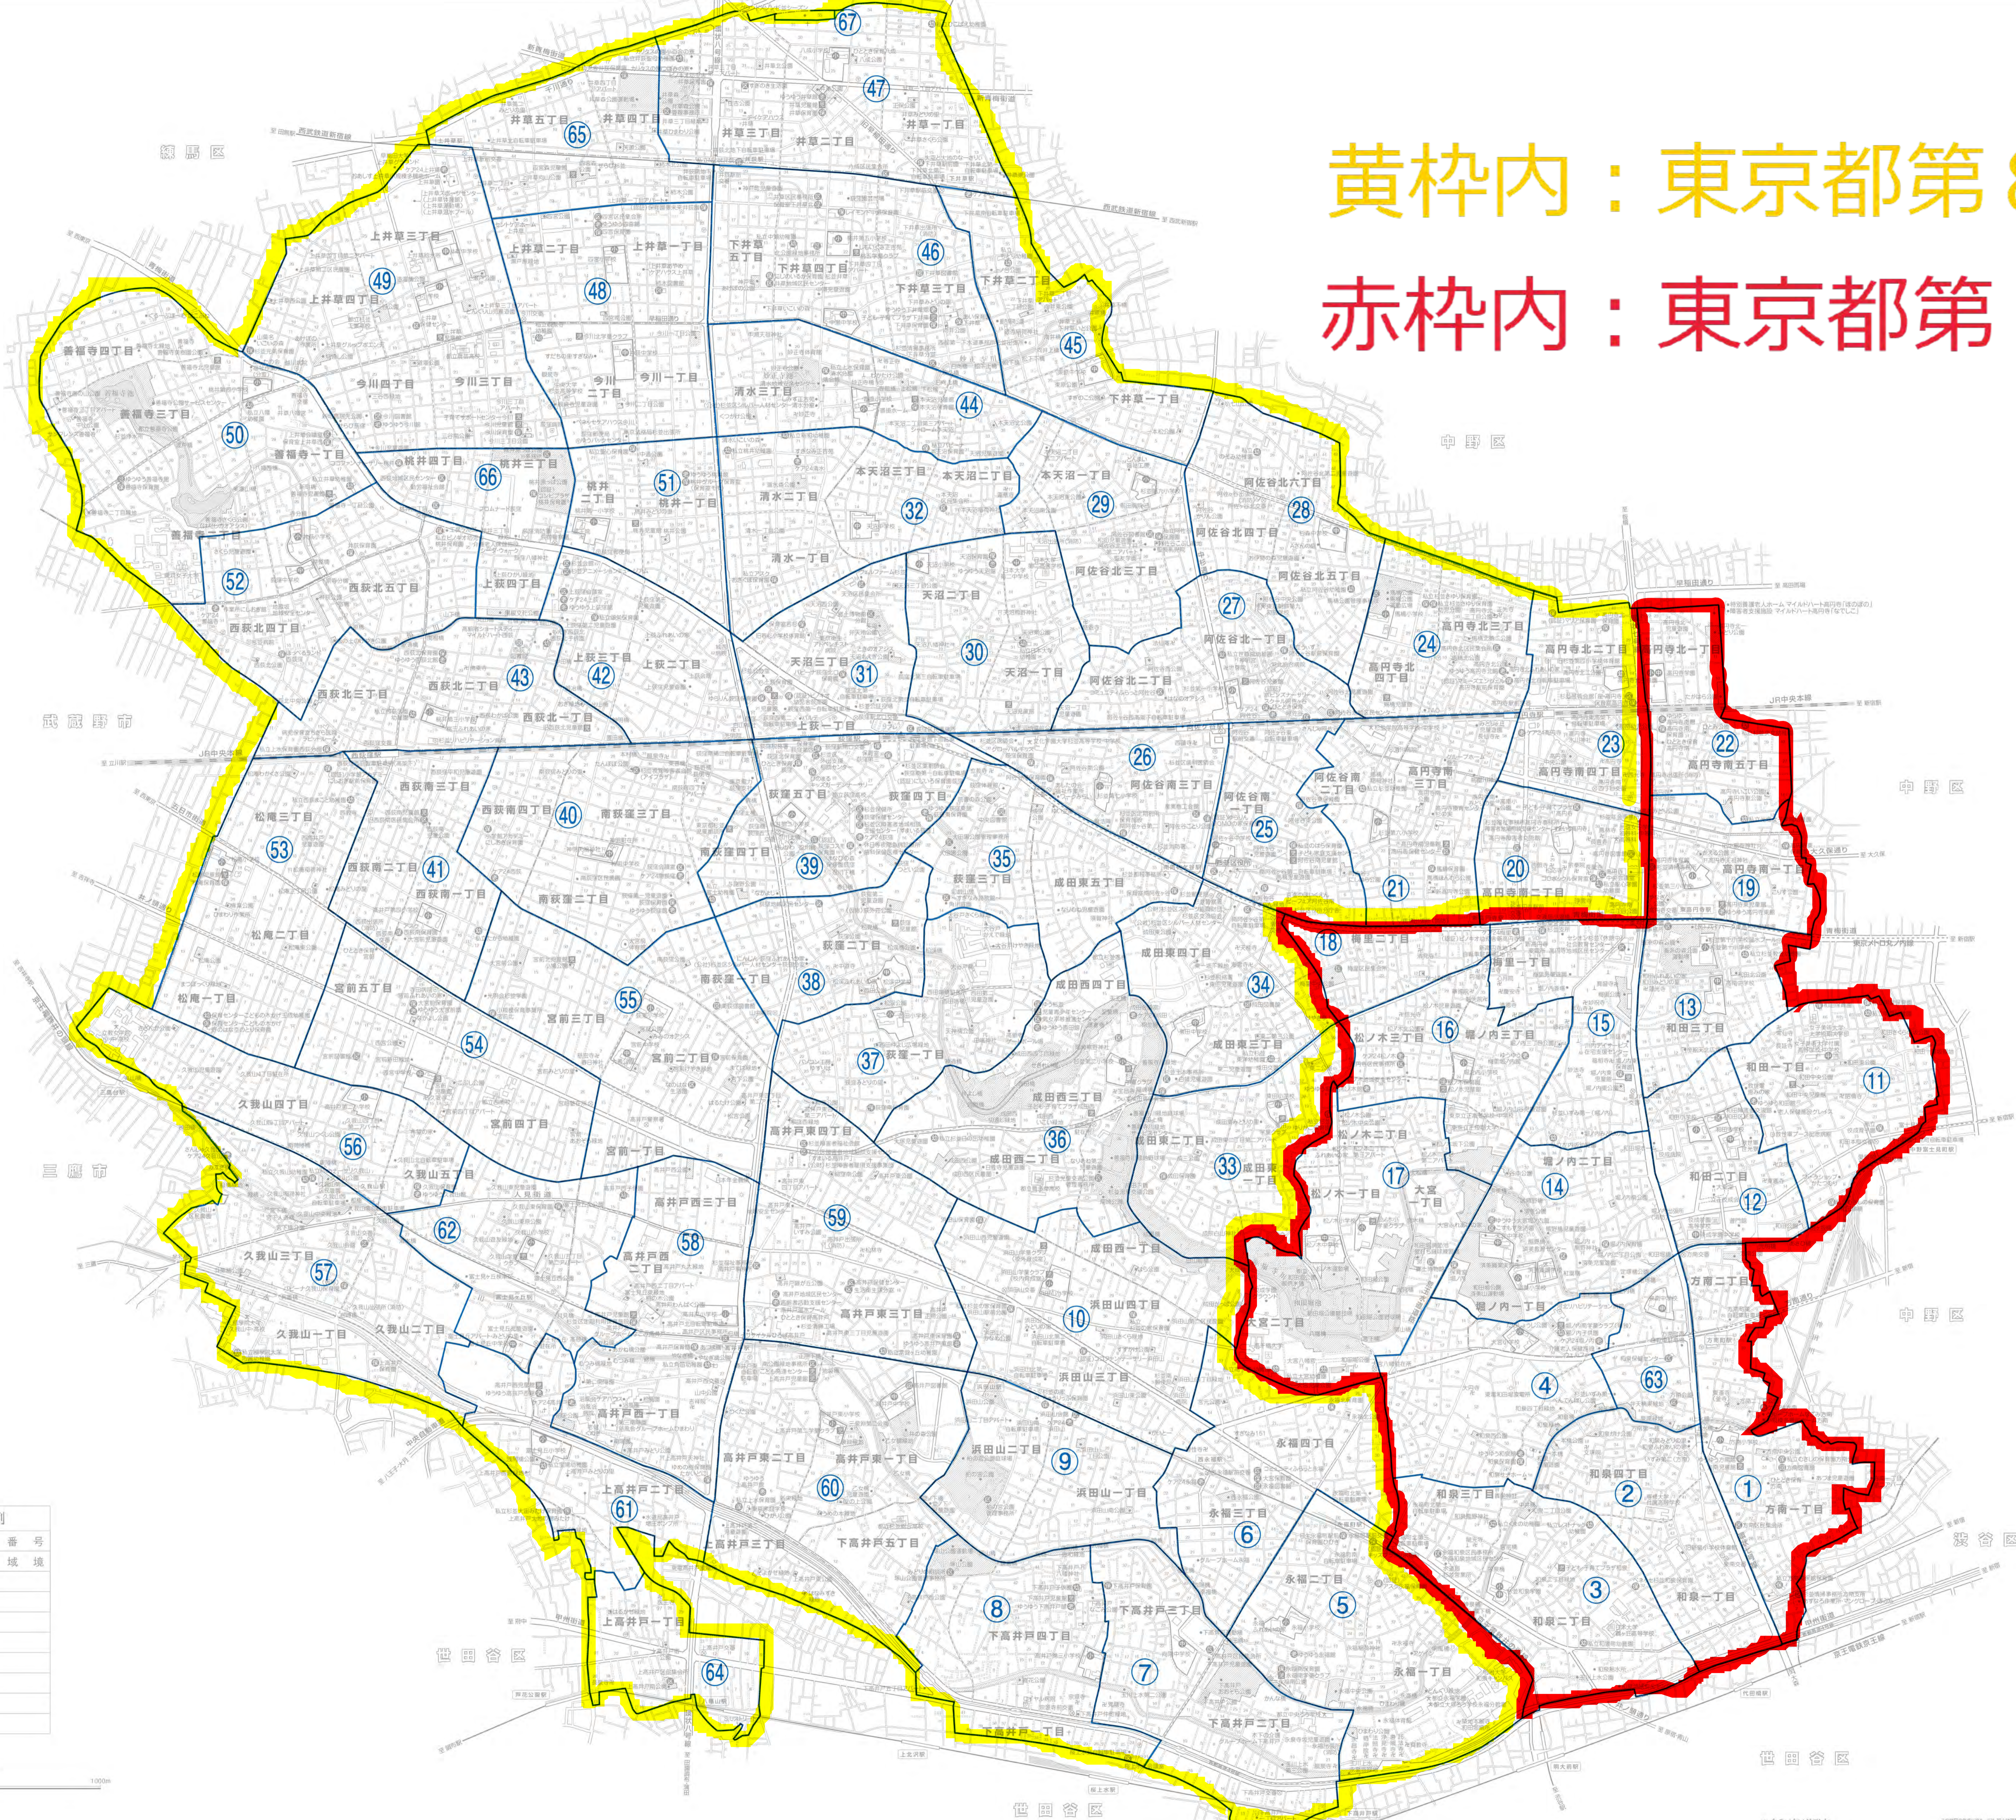

黄枠内：東京都第8区

赤枠内：東京都第27区

凡 例	
⑤	投票区番号
—	投票区域境

1:10,000