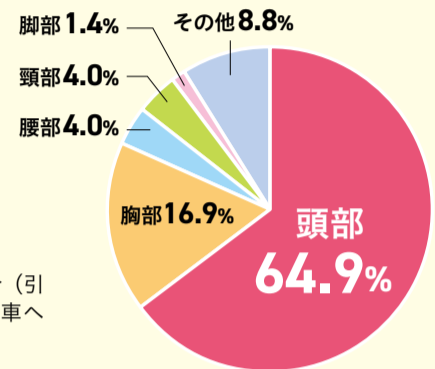

世界一の交通安全都市TOKYOを目指して

9月21日～30日は秋の全国交通安全運動

9月30日は「交通事故死ゼロを目指す日」です。

運転者も歩行者も交通ルール・マナーを守り、「思いやり・ゆずり合い」の気持ちをもって交通事故を無くしましょう。

重点的推進事項

反射材用品などの着用推進や安全な横断方法の実践などによる歩行者の交通事故防止

- 明るい色の服や反射材用品を身に着けるなど、周りに自分の存在を知らせましょう。
- 交差点での安全確認、横断歩道を渡る、信号を守るなど、基本的な交通ルールを守りましょう。また、歩きスマホはやめましょう。
- 保護者は子どもの目線で危険な交差点などを一緒に確認し、正しいお手本を示すようにしましょう。

夕暮れ時以降の早めのライト点灯やハイビームの活用促進と飲酒運転などの根絶

- 夕暮れ時から夜間にかけて重大事故が多発しています。夕暮れ時以降に自動車などを運転するときは、早めにライトを点灯しましょう。
- 飲酒運転は犯罪です。運転者だけでなく、同乗者やお酒を提供した飲食店などに対しても、厳しい罰則が科せられます。

自転車、電動キックボードなどでのヘルメット着用と交通ルール遵守の徹底

- 自転車や電動キックボードなどの特定小型原動機付自転車の利用者は、ヘルメット着用を努めなければなりません。

自転車事故死亡者の約7割が、頭部に致命傷を負っています

- 自転車利用中の事故でヘルメットを着用していなかった場合の致死率は、着用している場合と比較すると約2.7倍となります。ヘルメットを着用し、頭部を守ることが重要です。

自転車事故死亡者の損傷部位

※令和元年～5年の都内での割合（引用＝警視庁ホームページ「自転車ヘルメットの着用」）。

二輪車の交通事故防止

- 交差点を通過するときには安全確認を行い、カーブの手前では、十分に速度を落としましょう。また、自動車の間のすり抜けや無理な追い越しは絶対にやめましょう。

事故に備えて自転車損害賠償保険などに加入しましょう

都では、自転車利用中の事故で他人にけがをさせてしまった場合などの損害を補償できる保険などへの加入を、条例により義務付けています。

事故を起こしてしまったら

自動車・自転車などの運転中に交通事故を起こしたら、負傷者の救護を行うとともに必ず警察に通報してください。車両などの運転者には、道路交通法第72条第1項前段に規定された救護義務・報告義務があり、必要な措置を行わなかった場合は、罰則が科せられます。

目杉並警察署 ☎3314-0110、高井戸警察署 ☎3332-0110、荻窪警察署 ☎3397-0110、都市整備部管理課交通企画係

長引くその咳 結核かも

9月24日～30日は結核・呼吸器感染症予防週間

咳・たんなどの呼吸器症状が2週間以上続いたときは、早めに医療機関を受診しましょう。

結核をはじめとする呼吸器感染症を防ぐために

結核に加え、新型コロナウイルス感染症をはじめとした呼吸器感染症の脅威が再認識されています。感染を防ぐためには、マスク着用などの咳エチケット・手洗い・換気などの基本的な感染対策・予防接種などが重要となってきます。

結核は過去の病気だと思われがちですが、5年には国内で約1万人が発病し、約1600人が死亡した日本の重大な感染症です。5年の新規患者数は、都内で約1200人、区内では32人でした。

結核ってどんな病気？

結核は、結核菌を肺に吸い込むことで起こる感染症です。感染しても全ての人が発病するわけではなく、通常は免疫により結核菌の増殖を抑え込みますが、抑えきれなくなると発病します。

こんな時はすぐに受診してください

初期症状は咳・たん・発熱など風邪に似ています。このような症状が2週間以上続いたときは、呼吸器科のある医療機関を受診しましょう。健診などの胸部エックス線検査の結果が「要精密検査」だったときは、放置せず早めに受診しましょう。結核は早期発見・治療をすれば治る病気です。早期発見は、重症化を防ぐだけでなく、家族・周囲の人への感染を防ぐためにも重要です。

予防・早期発見のために

年1回は学校・職場の健診、区民健診などで胸部エックス線検査を受けましょう。

乳幼児は結核を発病すると重症化しやすいため、生後5～8カ月にBCGワクチン接種を受けましょう。また、高齢者は咳・たんなどの症状も出にくくなり、受診・診断が遅れてしまうことがあるため注意が必要です。