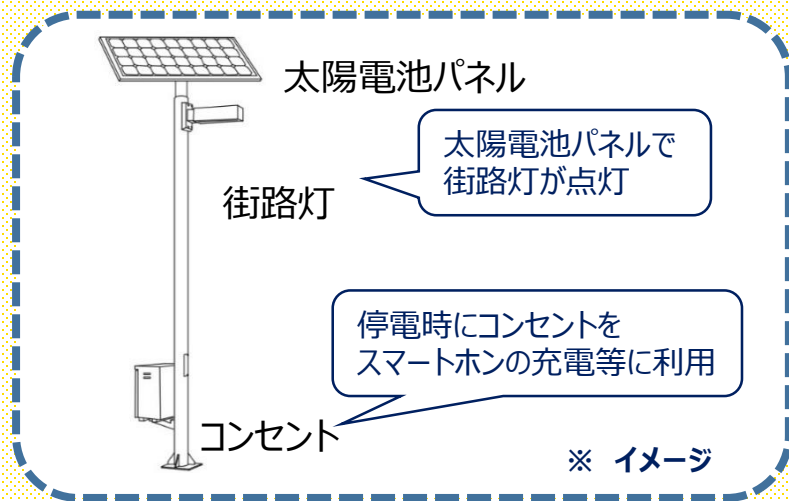

# LEDソーラー街路灯給電スポットを 駅前広場に設置しよう

- 駅前広場にLEDソーラー街路灯を設置
- 照明だけではなく非常電源として、ソーラーによるコンセントを設置

駅前広場にLEDソーラー街路灯を設置

非常電源の確保と防犯効果

期待される  
効果

- 停電時でも駅前広場の照明が確保でき、帰宅困難者対策にもつながる
- 非常電源として活用し、スマートホンでの災害情報入手などを可能に (※)

(※) 日照条件により利用可能な電力量は変化します。