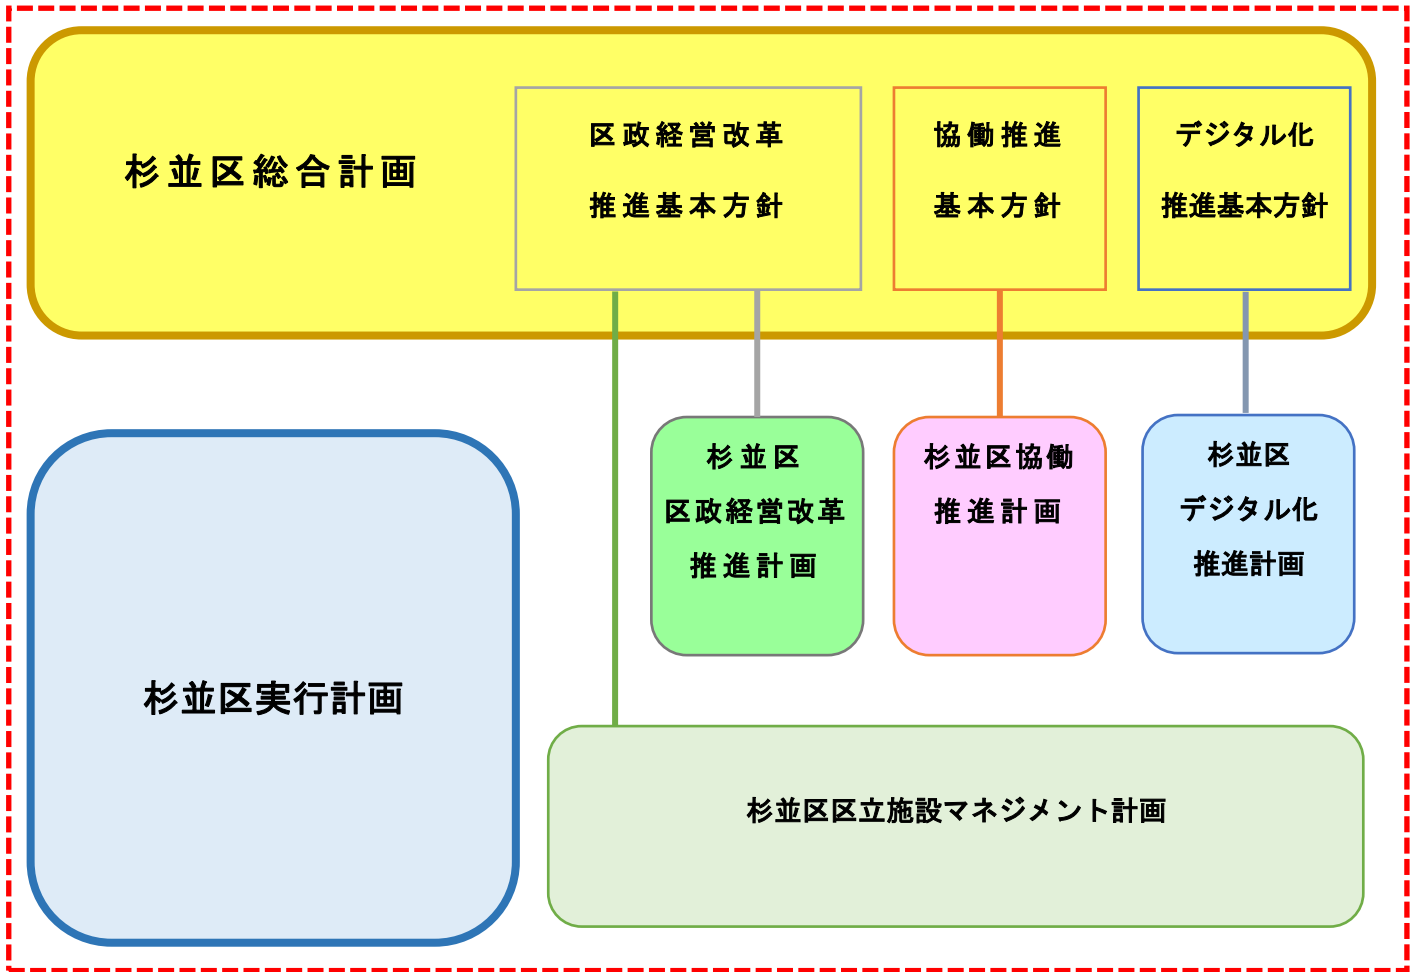

○計画の体系図

杉並区基本構想 おおむね10年程度の区の将来を展望する「羅針盤」

今回一部修正の対象となる6計画