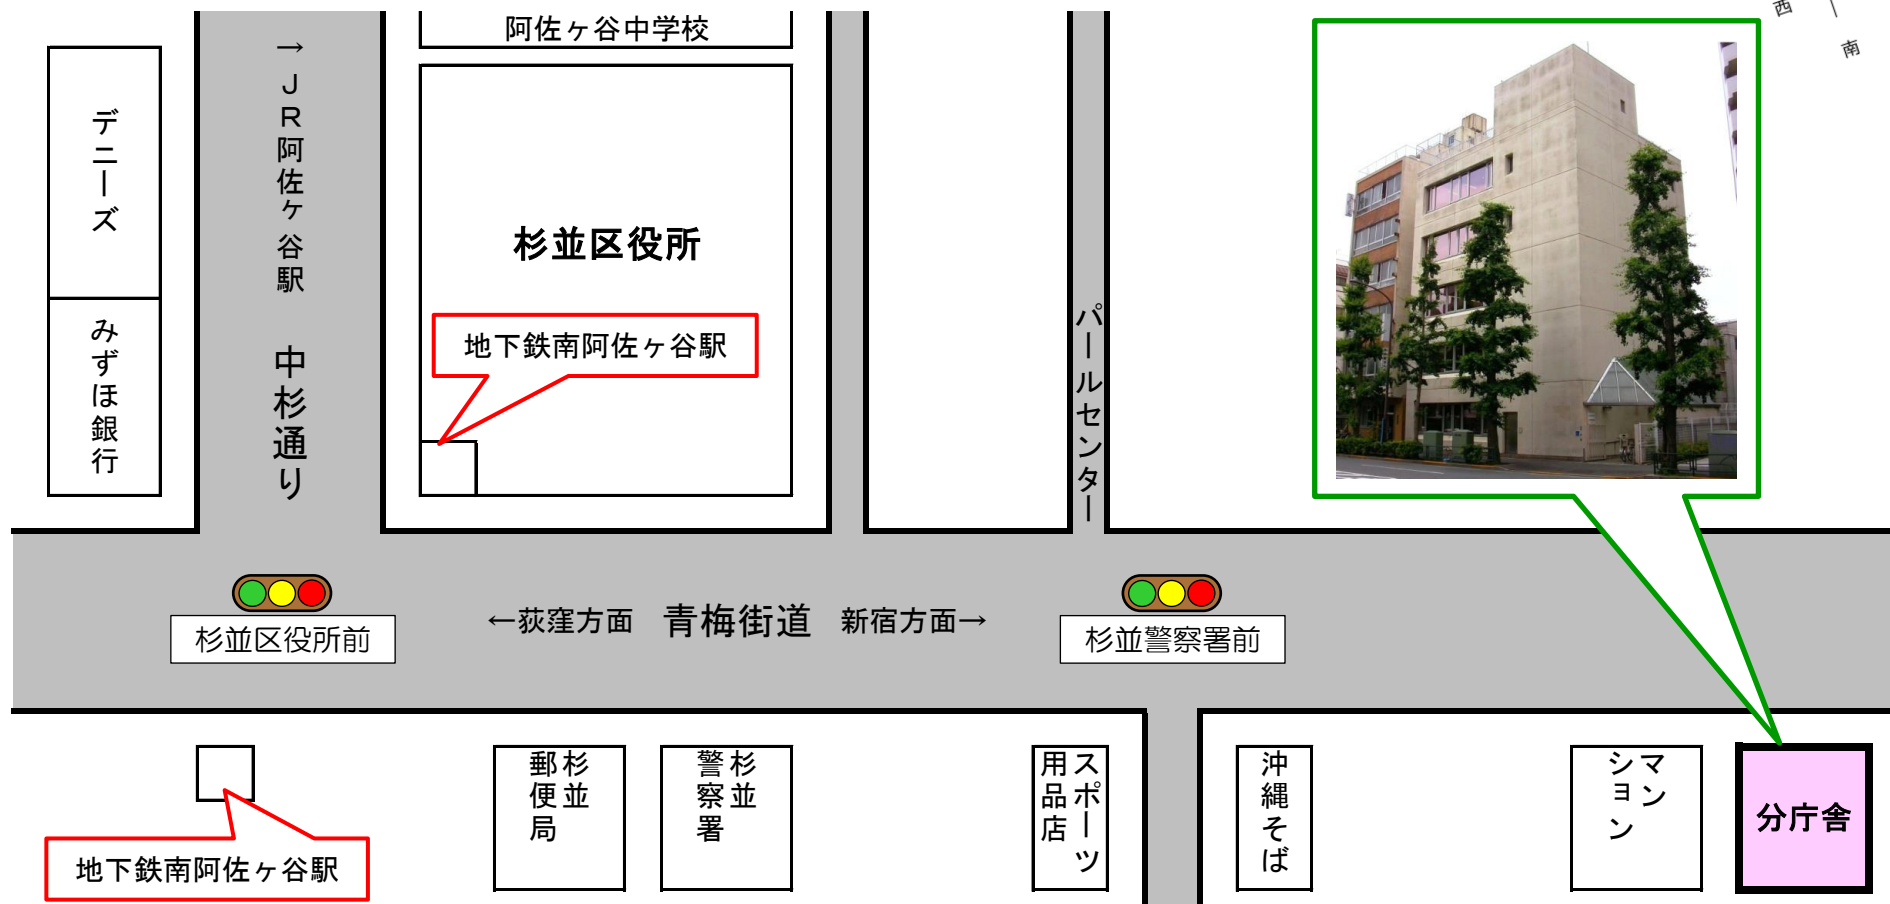

杉並区役所分庁舎 案内図

所在地：杉並区成田東4-36-13
※駐車場はありません。