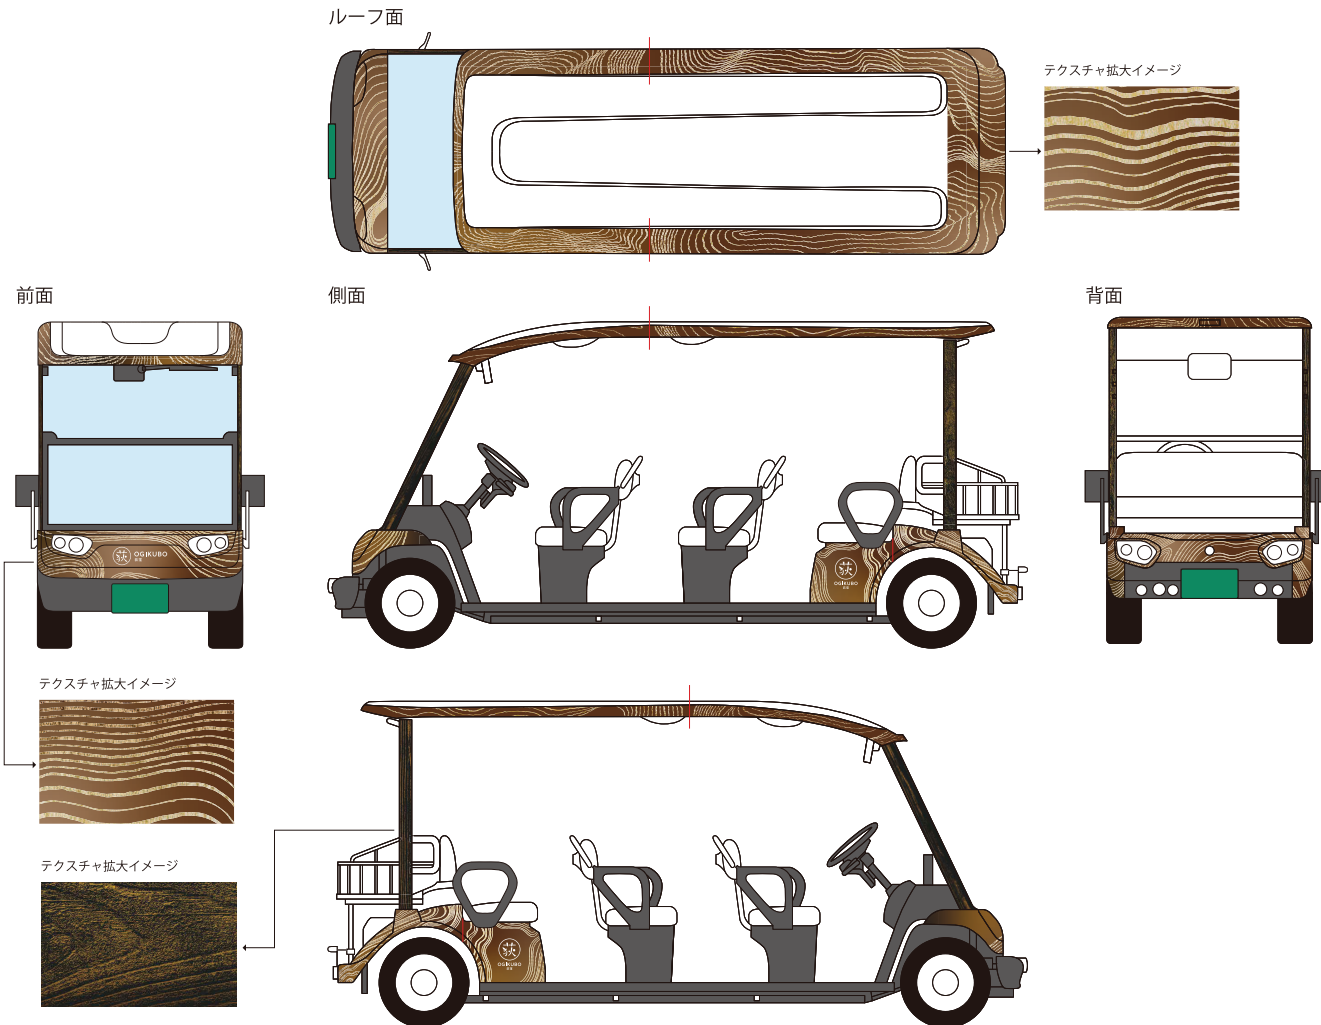

1. 年輪号

車体全体にデザインされた木目や年輪が、荻窪の歴史や自然を連想させます。
木目の線には金色に近い彩色をすることで、上質な移動体験を演出します。

1. 年輪号