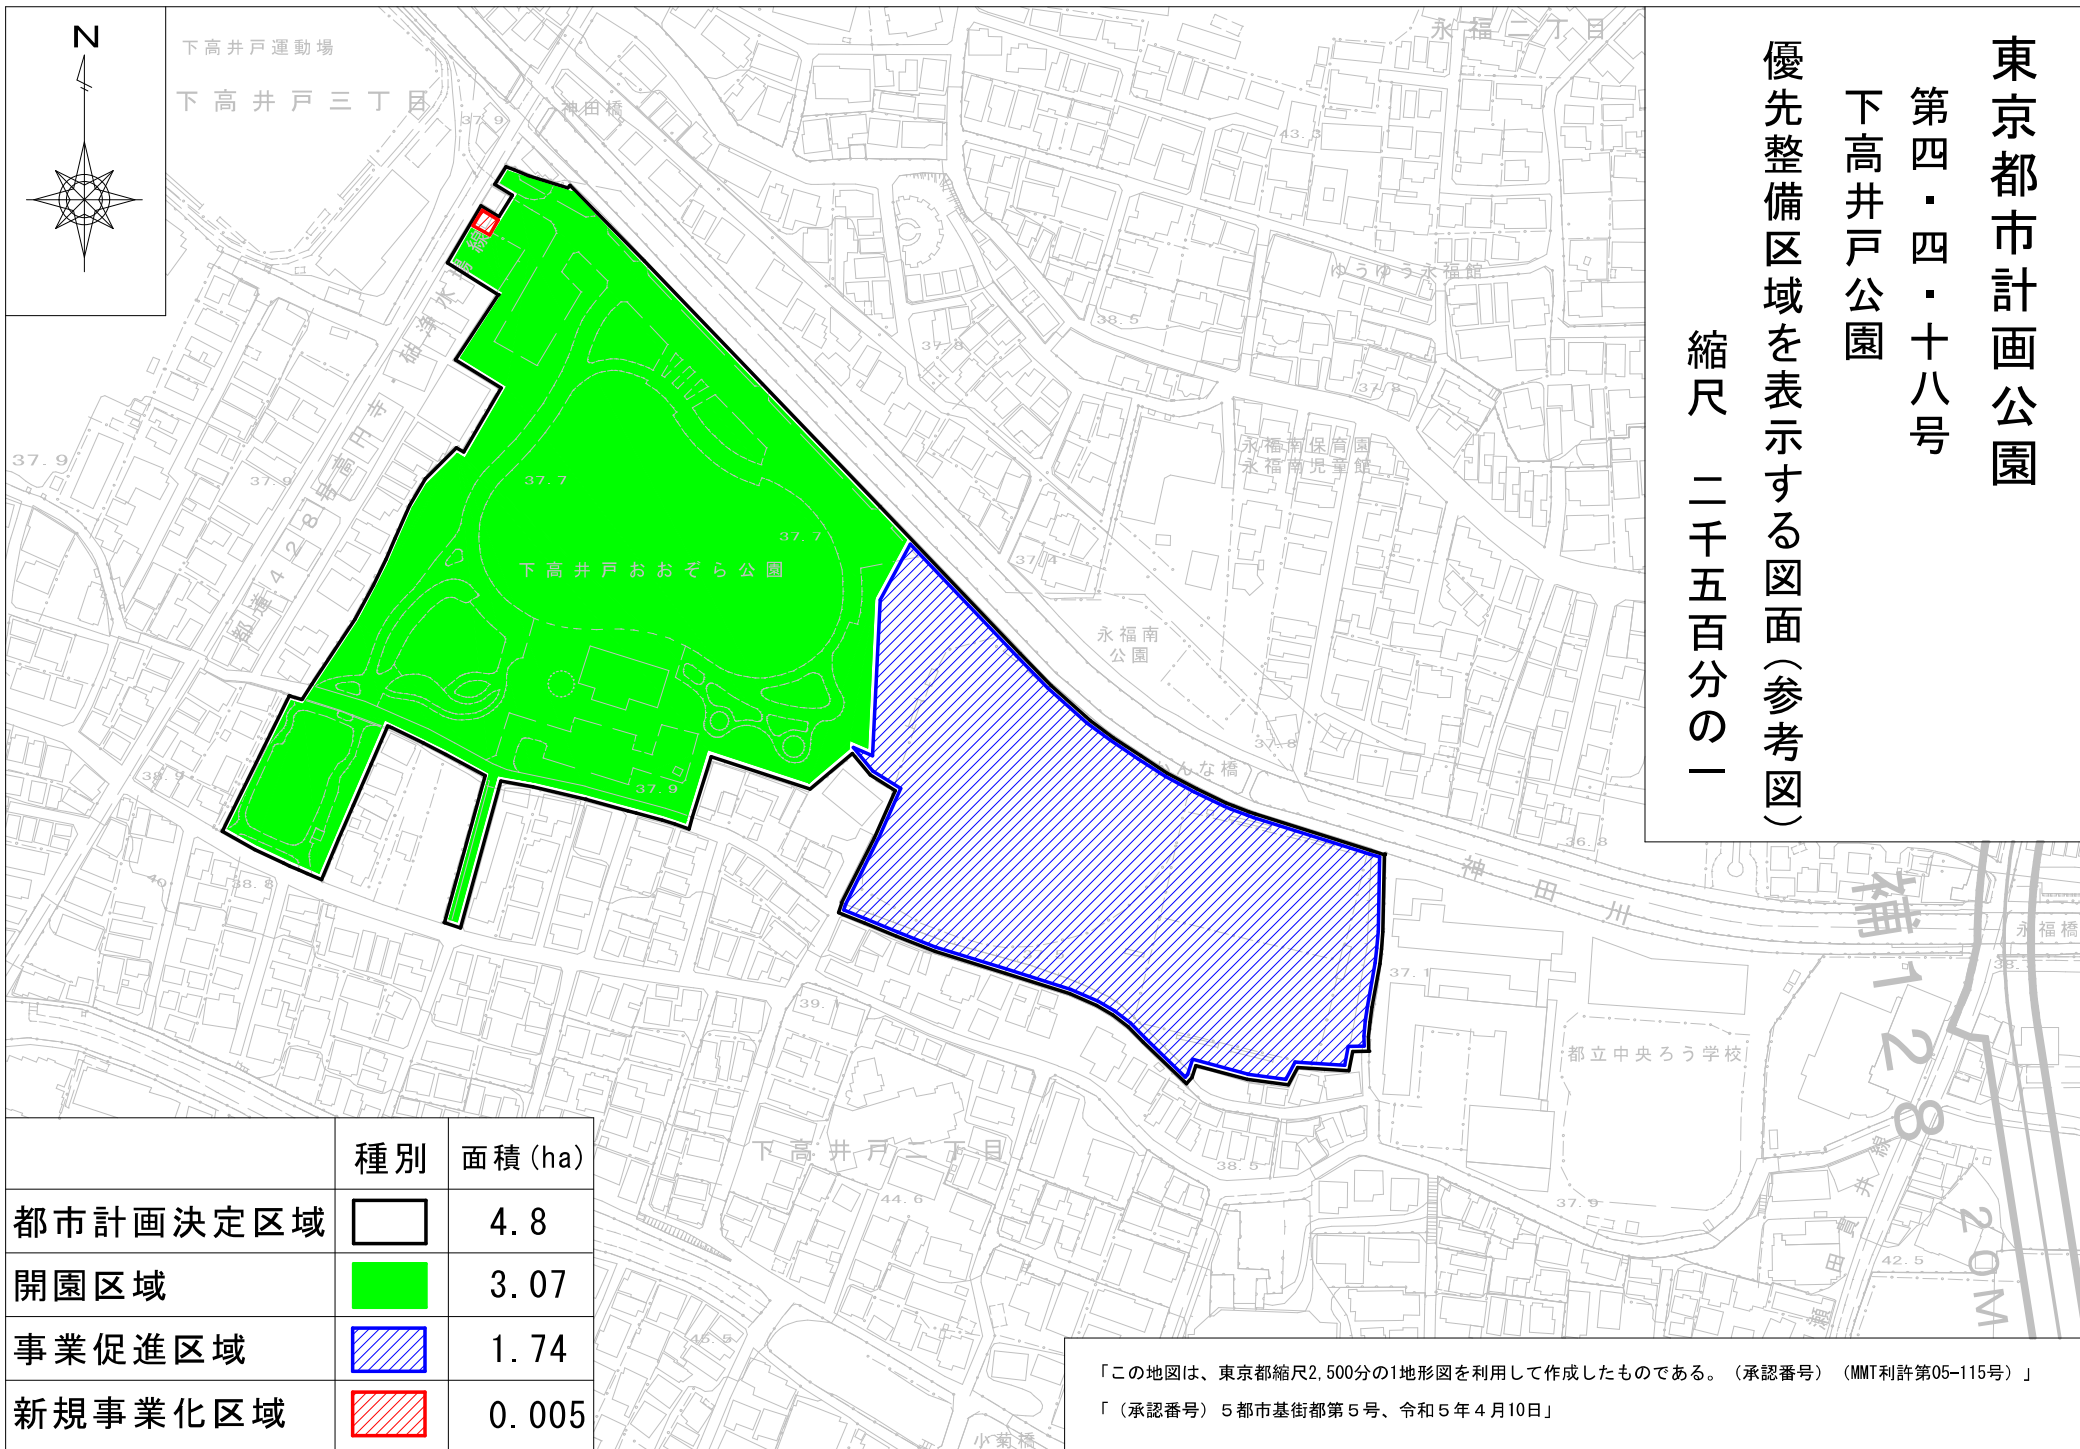

東京都市計画公園

第四・四・十八号

下高井戸公園

優先整備区域を表示する図面(参考図)

縮尺 二千五百分の一

	種別	面積 (ha)
都市計画決定区域		4.8
開園区域		3.07
事業促進区域		1.74
新規事業化区域		0.005

「この地図は、東京都縮尺2,500分の1地形図を利用して作成したものである。(承認番号) (MMT利許第05-115号)」
「(承認番号) 5都市基街都第5号、令和5年4月10日」