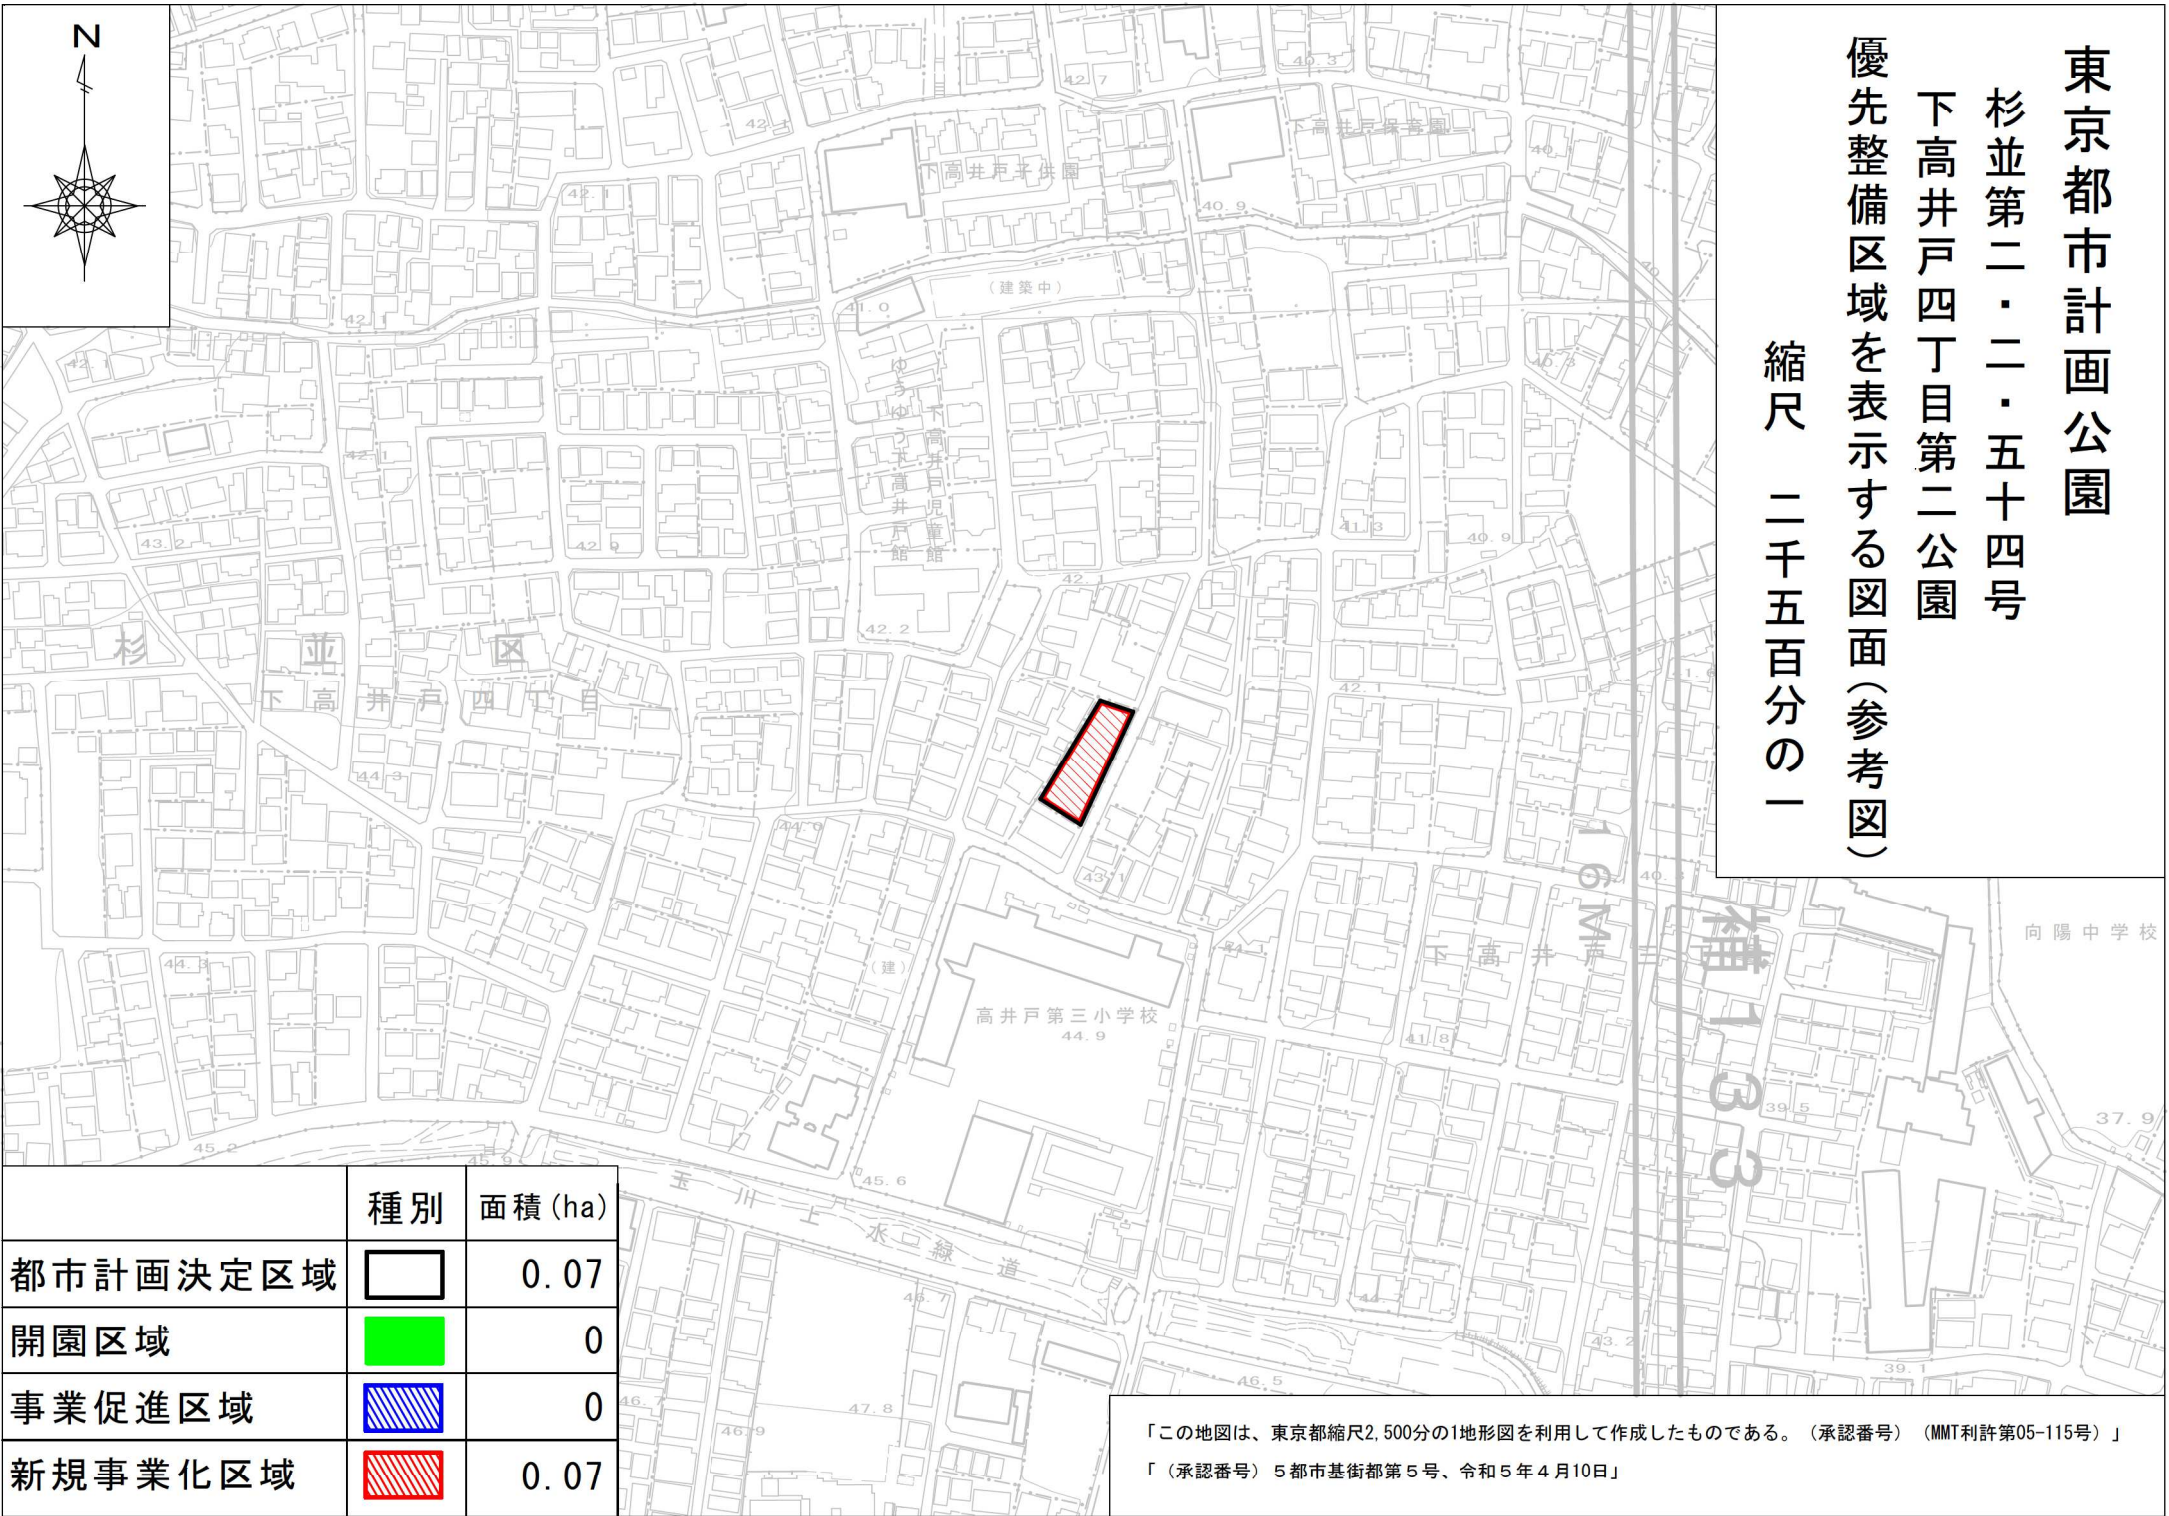

東京都市計画公園

杉並第二・二・五十四号

下高井戸四丁目第二公園

優先整備区域を表示する図面(参考図)

縮尺 二千五百分の一

	種別	面積 (ha)
都市計画決定区域		0.07
開園区域		0
事業促進区域		0
新規事業化区域		0.07

「この地図は、東京都縮尺2,500分の1地形図を利用して作成したものである。(承認番号) (MMT利許第05-115号)」
「(承認番号) 5都市基街都第5号、令和5年4月10日」