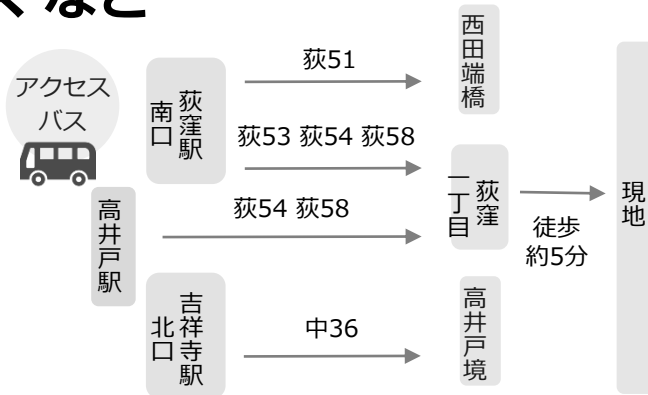

# 屋敷林・農地を 見学しよう

普段は入れない屋敷林・農地に入って畑の作物や樹木を見学したり、所有者のお話を聞いてみませんか？お気軽にご参加ください。

日時

令和6年7月6日(土) 10:00~12:00

※小雨天決行、雨天中止時は7月7日(日)

場所

荻窪一丁目屋敷林・農地

杉並区荻窪1-15

内容

所有者のおはなし(10:30~)

樹木や畑の作物クイズなど

申し込み不要

問合せ

杉並区都市整備部みどり公園課みどりの計画係

電話：03-3312-2111 (内線3593)

当日連絡先：070-8829-7708