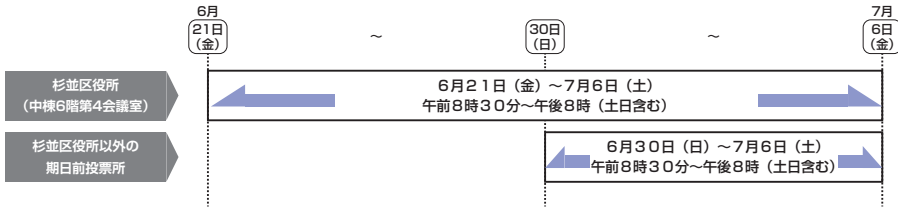

<期日前投票所一覧>

投票時間は午前8時30分から午後8時までです

※投票時の前々日(7月5日)・前日(7月6日)は混み合います。

特に①、④、⑦、⑧、⑬は大変混み合いますので、ご注意ください。

《期日前投票期間》