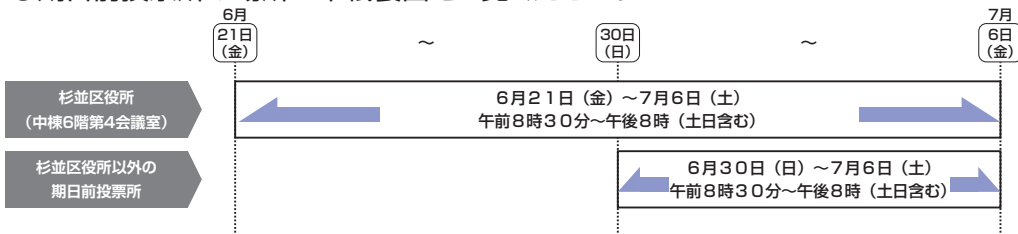

東京都知事選挙のご案内

投票日は7月7日(日)です

- ○ご本人の「選挙のお知らせ(投票所のご案内)」を投票所までお持ちください。
  ※「選挙のお知らせ(投票所のご案内)」は本人以外使用できません。

時間は 午前7時から午後8時まで
場所は ご自分の選挙のお知らせに記載されている投票所
(選挙のお知らせに記載されている投票所以外では投票できません)

期日前投票のご案内

- ○投票日当日に予定のある方は、期日前投票をご利用ください。
- ○「選挙のお知らせ(投票所のご案内)」裏面の期日前投票請求書にご記入の上、ご利用しやすい期日前投票所へお越しください。(請求書は期日前投票所にもあります。)
- ○候補者が投票日以前に候補者でなくなったとしても、再投票はできません。
- ○期日前投票所によって投票できる期間が異なります。
- ○期日前投票所の場所は本紙裏面をご覧ください。

選挙公報について

- ○選挙公報は、順次各世帯の郵便受けなどに直接お届けします。(配送が完了するまでに3~4日間程度かかります。)
- ○投票日の2日前までに届かない場合は杉並区選挙管理委員会へご連絡ください。
- ○区公式ホームページに掲載するほか、各期日前投票所や区内の施設(区民事務所・図書館・地域区民センター)、各駅の広報スタンド、郵便局に順次設置いたします。

杉並区から転出された方へ

- ○杉並区から東京都内の他の区市町村に転出された方は、投票日現在の住所が引き続き都内にある場合に限り投票ができます。

今回投票する際は、新住所地の「引き続き都内に住所を有する旨の証明書(選挙用住民票(無料)等)」が必要です。

- ※杉並区から東京都外の区市町村や海外に転出した場合は投票できません。
- ※東京都内の新住所地から、さらに東京都外や海外へ転出した場合も投票できません。
- ※ご不明な点がある場合は、杉並区選挙管理委員会へお問い合わせください。

転出先・滞在先での不在者投票のご案内

転出先・滞在先での不在者投票は手続きを郵送で行うため日数がかかります。ご希望の方は早急に投票用紙等の請求をお願いします。

- ○東京都内の他の区市町村へ転出された方や、杉並区に在住して投票日当日や期日前投票期間中に仕事や学業・用事などにより杉並区外に滞在される方は、転出先や滞在先の選挙管理委員会等で不在者投票ができます。

【1】「不在者投票請求書」を記入します。

【2】請求書を杉並区選挙管理委員会宛てに郵送します。

【3】杉並区選挙管理委員会から、不在者投票請求用紙一式が郵送されます。

【4】転出先・滞在先の不在者投票場所・選挙管理委員会にて投票してください。

- ○不在者投票請求書は「選挙のお知らせ(投票所のご案内)」裏面にあります。また区公式ホームページや、転出先・滞在先の選挙管理委員会等で入手できます。
- ○滞在先での不在者投票では、郵便による請求のほか、マイナンバーカードの公的個人認証サービスを利用したオンラインによる請求が可能です。詳しくは区公式ホームページをご覧ください。
- ○東京都内の他の区市町村に転出した方は、新住所地の「引き続き都内に住所を有する旨の証明書(選挙用住民票(無料)等)」も同封してください。同封がない場合、投票資格確認のため送付に時間がかかることがあります。

病院等での不在者投票のご案内

- ○病院や老人ホームなどの施設に入院(入所)して、その施設が都道府県の選挙管理委員会から指定されている場合は、施設内で不在者投票ができます。
- ※詳しくは施設の担当者または、杉並区選挙管理委員会までお問い合わせください。

杉並区選挙管理委員会

〒166-8570 杉並区阿佐谷南1-15-1

TEL :03-3312-2111(代表)