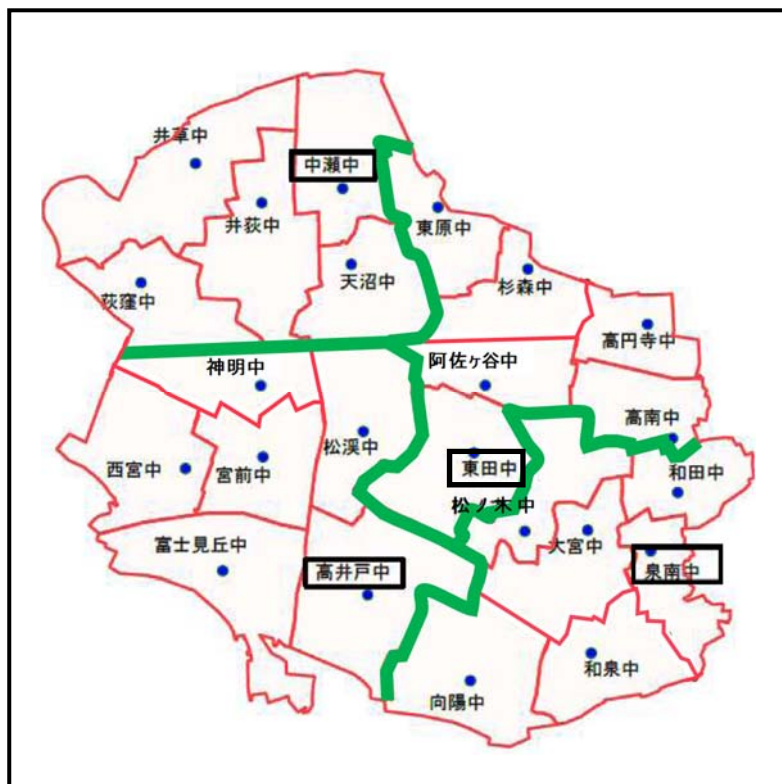

中学校特別支援教室拠点校の増設に伴う巡回指導エリアの変更について

区立中学校では、令和元年度に特別支援教室を全校に設置し、巡回指導エリアを3エリアに分け、運営を開始しました。しかし、特別支援教室を利用する生徒が設置当初の1.6倍に増加したことに伴い、巡回指導教員の増員を図ってきたことから、拠点校における職員室の確保や、巡回指導エリアが広範囲であることによる移動等の課題が生じています。このような状況を踏まえ、より適切な巡回指導環境を整えるため、以下のとおり新たな巡回指導エリアを設定し、各エリアの巡回校の見直しを行うとともに、新たな拠点校を泉南中学校に整備することといたしましたので報告します。

1 拠点校及び巡回指導エリア(別紙参照)

エリア名	現在のエリア	令和7年度以降のエリア
東田中 エリア	[8校] 拠点校:東田中 巡回校:高円寺中・高南中・阿佐ヶ谷中 <u>松ノ木中</u> ・ <u>大宮中</u> ・ <u>泉南中</u> <u>和田中</u>	[6校] 拠点校:東田中 巡回校:高円寺中・高南中・阿佐ヶ谷中 杉森中・東原中
中瀬中 エリア	[8校] 拠点校:中瀬中 巡回校: <u>杉森中</u> ・天沼中・ <u>東原中</u> 井荻中・井草中・荻窪中 <u>神明中</u>	[5校] 拠点校:中瀬中 巡回校:天沼中・井荻中・井草中・荻窪中
高井戸中 エリア	[7校] 拠点校:高井戸中 巡回校:松溪中・宮前中・富士見丘中 <u>向陽中</u> ・西宮中・ <u>和泉中</u>	[6校] 拠点校:高井戸中 巡回校:松溪中・宮前中・富士見丘中・ 西宮中・神明中
泉南中 エリア		[6校] 拠点校:泉南中 巡回校:松ノ木中・大宮中・和田中・ 向陽中・和泉中

* 下線は、巡回エリアが変更となる学校

2 今後のスケジュール(予定)

令和6年10~11月 巡回指導エリアが変更となる学校の保護者等への説明
令和7年4月 運用開始

中学校特別支援教室拠点校及び巡回指導エリア

【新エリア】拠点校4校（中瀬中学校、東田中学校、高井戸中学校、泉南中学校）

【現在エリア】拠点校3校（中瀬中学校、東田中学校、高井戸中学校）