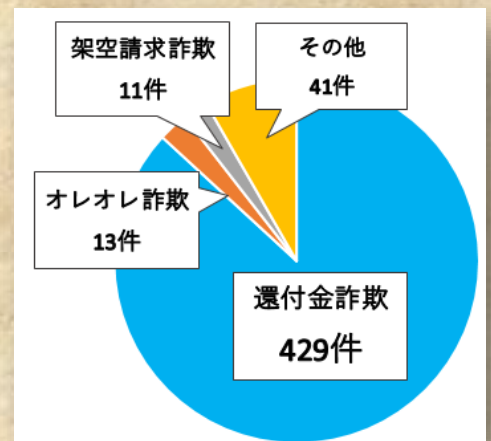

安全パトロール隊ニュース

発行：杉並区危機管理室
危機管理対策課
地域安全担当

R6.1月号

発行日は、発生(認知)件数取得状況により前後します。あらかじめご了承ください。

謹賀新年

杉並区安全パトロール隊は、区内全域のパトロール活動のほか、特殊詐欺・空き巣・ひったくり・自転車盗難防止キャンペーン、防犯相談、児童見守り等、安全安心に暮らせるまちづくりの実現に向けて全力で取り組んでまいります。本年も引き続き、皆様のご協力をお願い申し上げます。

令和5年度 すぎなみ安全・安心展

防犯カメラの有効性などを周知する展示を行います。

令和6年1月26日(金)

午前9時～午後3時

区役所1階ロビー

不審な電話があったら一旦切って

杉並区振り込め詐欺被害0ダイヤル

☎03-5307-0800 にご相談ください。

令和5年1～12月末までに杉並区振り込め詐欺被害0ダイヤルにご相談いただいた電話件数は計**494件**でした。

●主な相談事例●

- ・区役所騙りの還付金詐欺
- ・息子騙りのオレオレ詐欺 など

12月中の区内の犯罪発生状況(速報値)

【特殊詐欺 6件】

- 還付金詐欺 . . . 2件
- サポート詐欺 . . . 2件
- 預貯金詐欺 . . . 2件

- 成田東、和田、荻窪、桃井、下井草、井草で、それぞれ1件発生しています。
- 被害者の年齢は、10代1名、70代2名、80代1名、90代2名でした。