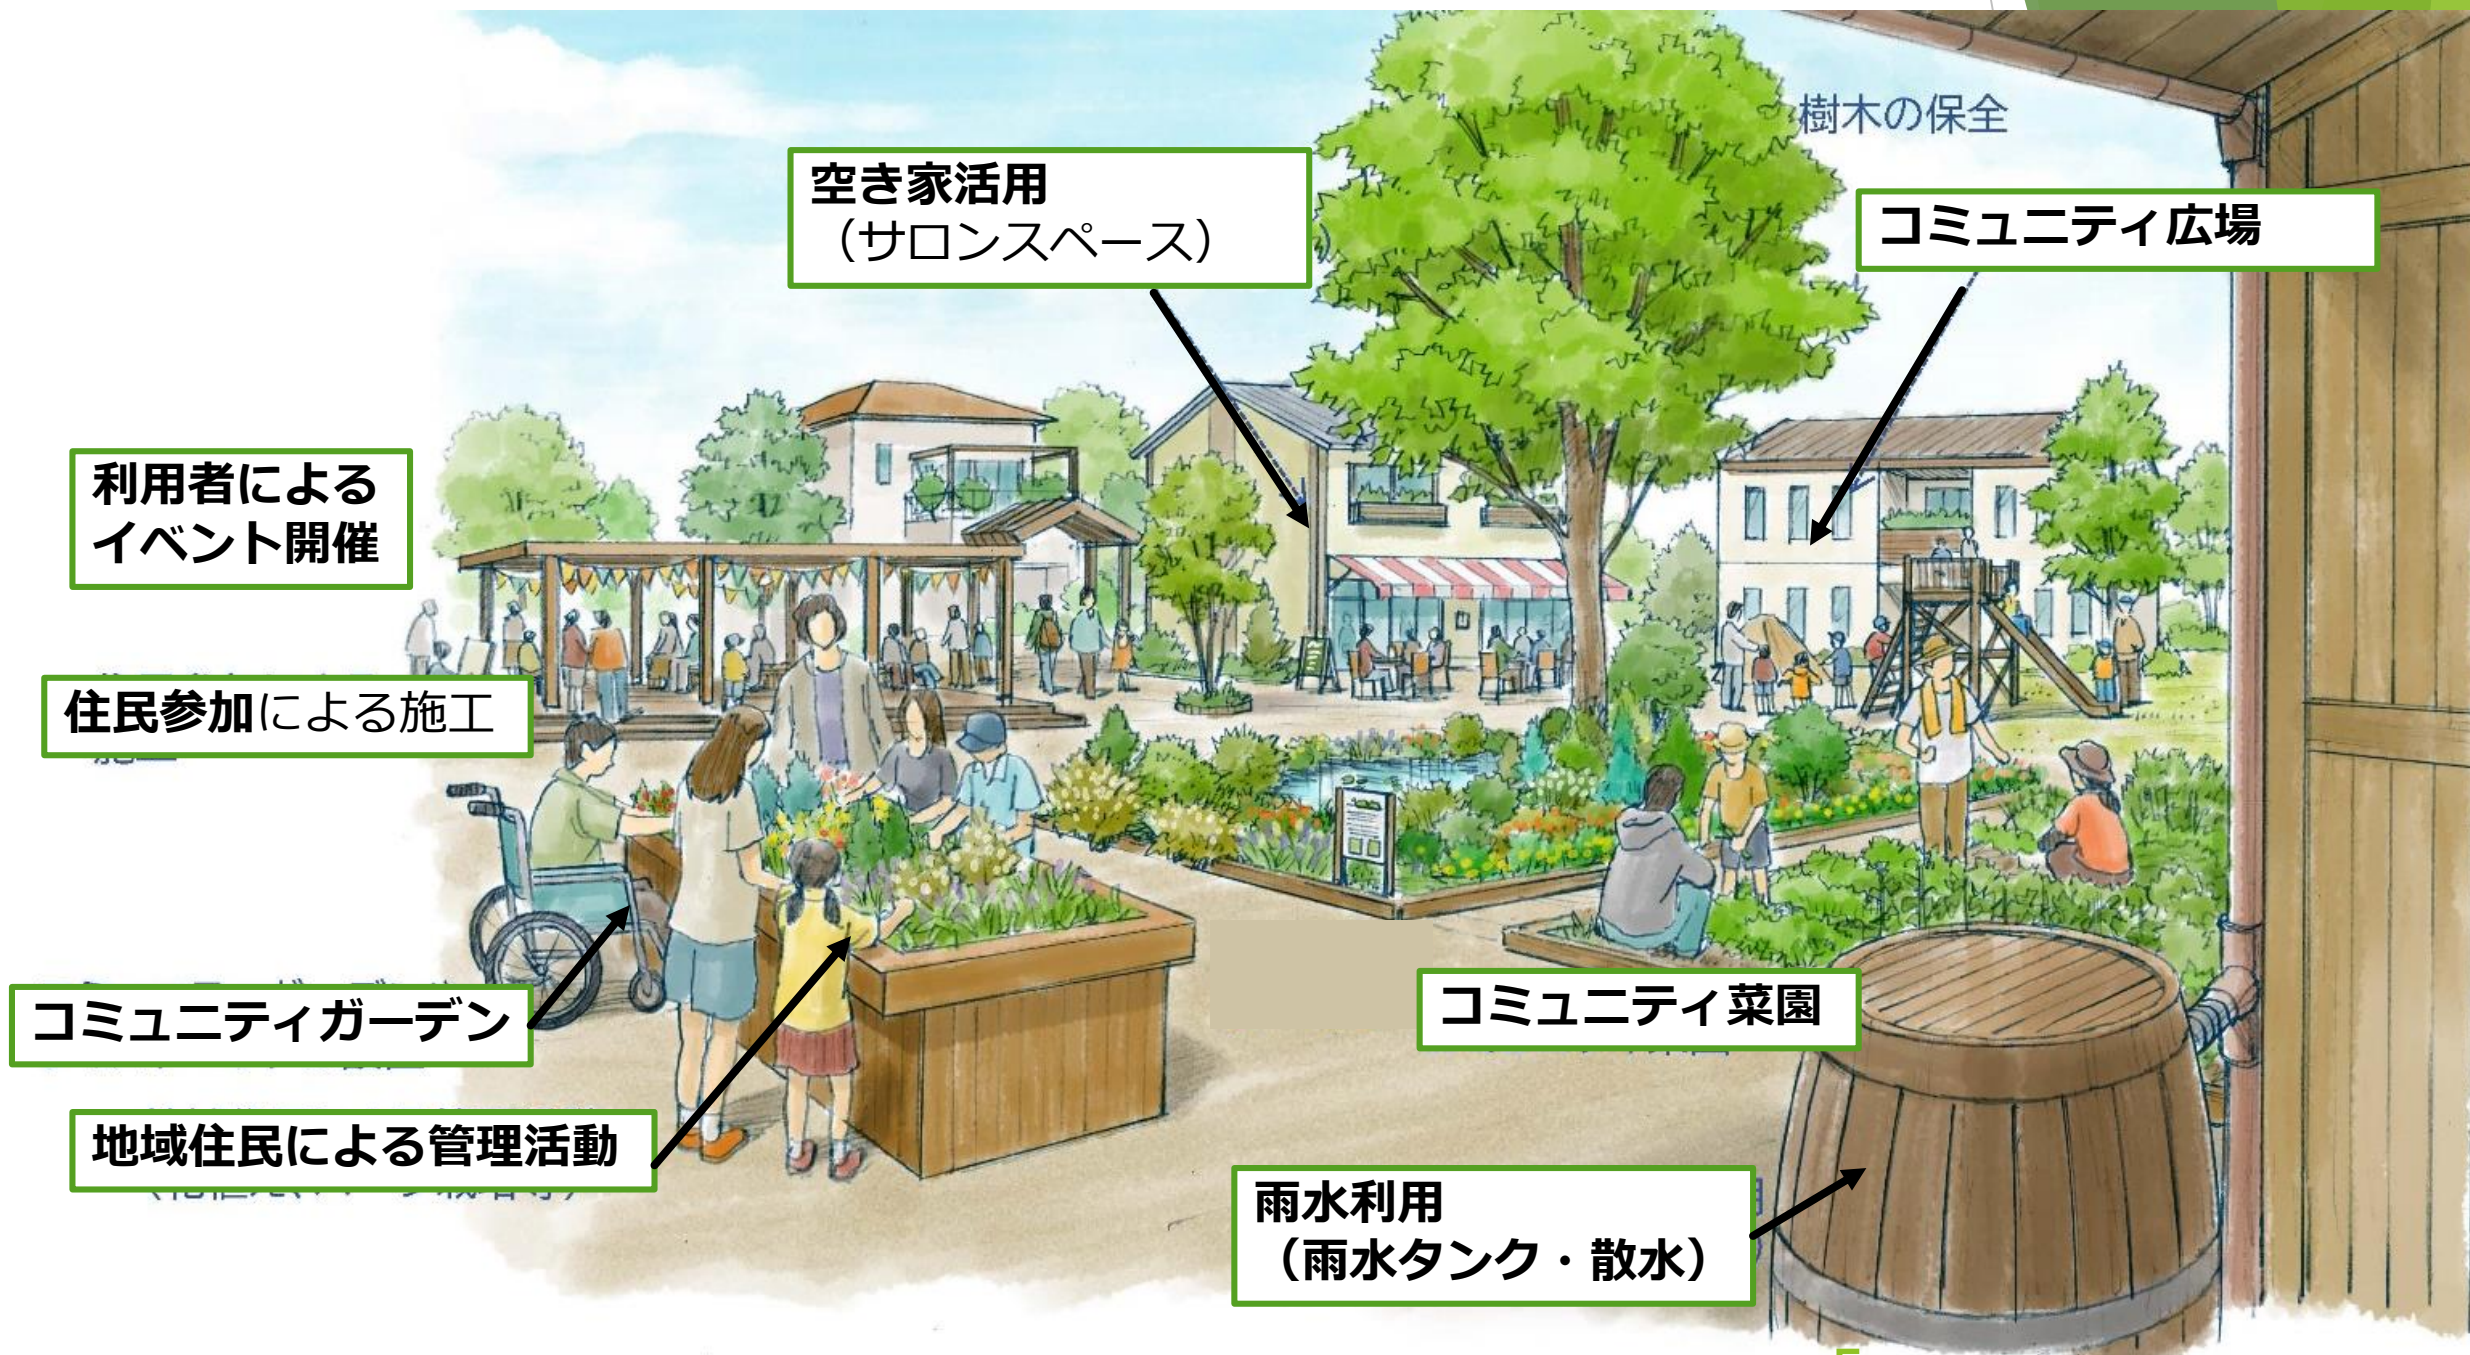

グリーンインフラとは、
社会資本整備や土地利用等のハード・ソフト両面において、**自然環境が有する多様な機能**（生物の生息の場の提供、良好な景観形成、気温上昇の抑制等）を活用し、持続可能で魅力ある国土づくりや**地域づくりを進めるもの**。

自然環境への配慮を行いつつ、自然環境に巧みに関与、デザインすることで、自然環境が有する機能を引き出し、**地域課題に対応する**ことを目的とした社会資本整備

自然が持つ多様な機能ってなに？

グリーンインフラの取組が解決に貢献する地域課題と取組例

~グリーンインフラの具体例~

空閑地を活用したコミュニティ広場・ガーデン・菜園の設置

~グリーンインフラの具体例~

水辺空間の自然再生

オープンスペース
の形成

地域住民による管理
活動（清掃、除草）

親水空間の形成

蛇行した流れの創出
石、間伐材等を用いた生き
物棲み処の創出

住民参加による
施工

環境学習
（子供たちによる生
き物調査など）

<地域課題> 杉並区であった水害

～水害対策の必要性～

なぜ水害が発生するの？

雨は、住宅からの雑排水などと一緒に下水道管に集められます。下水道管が満杯になると河川へ排出される仕組みとなっています。

下水管の水を川に流さない

グリーンインフラに関わる イベント

🍃 みんなで知ろうグリーンインフラ第2弾！ イベント「善福寺川発見2024」と共催予定

日時：2024年10月20日（日）

場所：都立善福寺公園

イベント内で下記のツアーを実施予定です。

【カエル博士のあまみず浸透実験ツアー】

土の状態の違いによって、雨水がどのくらい浸透できるかを実験

※詳細は、広報すぎなみ10月1日号、区公式HPをご覧ください。