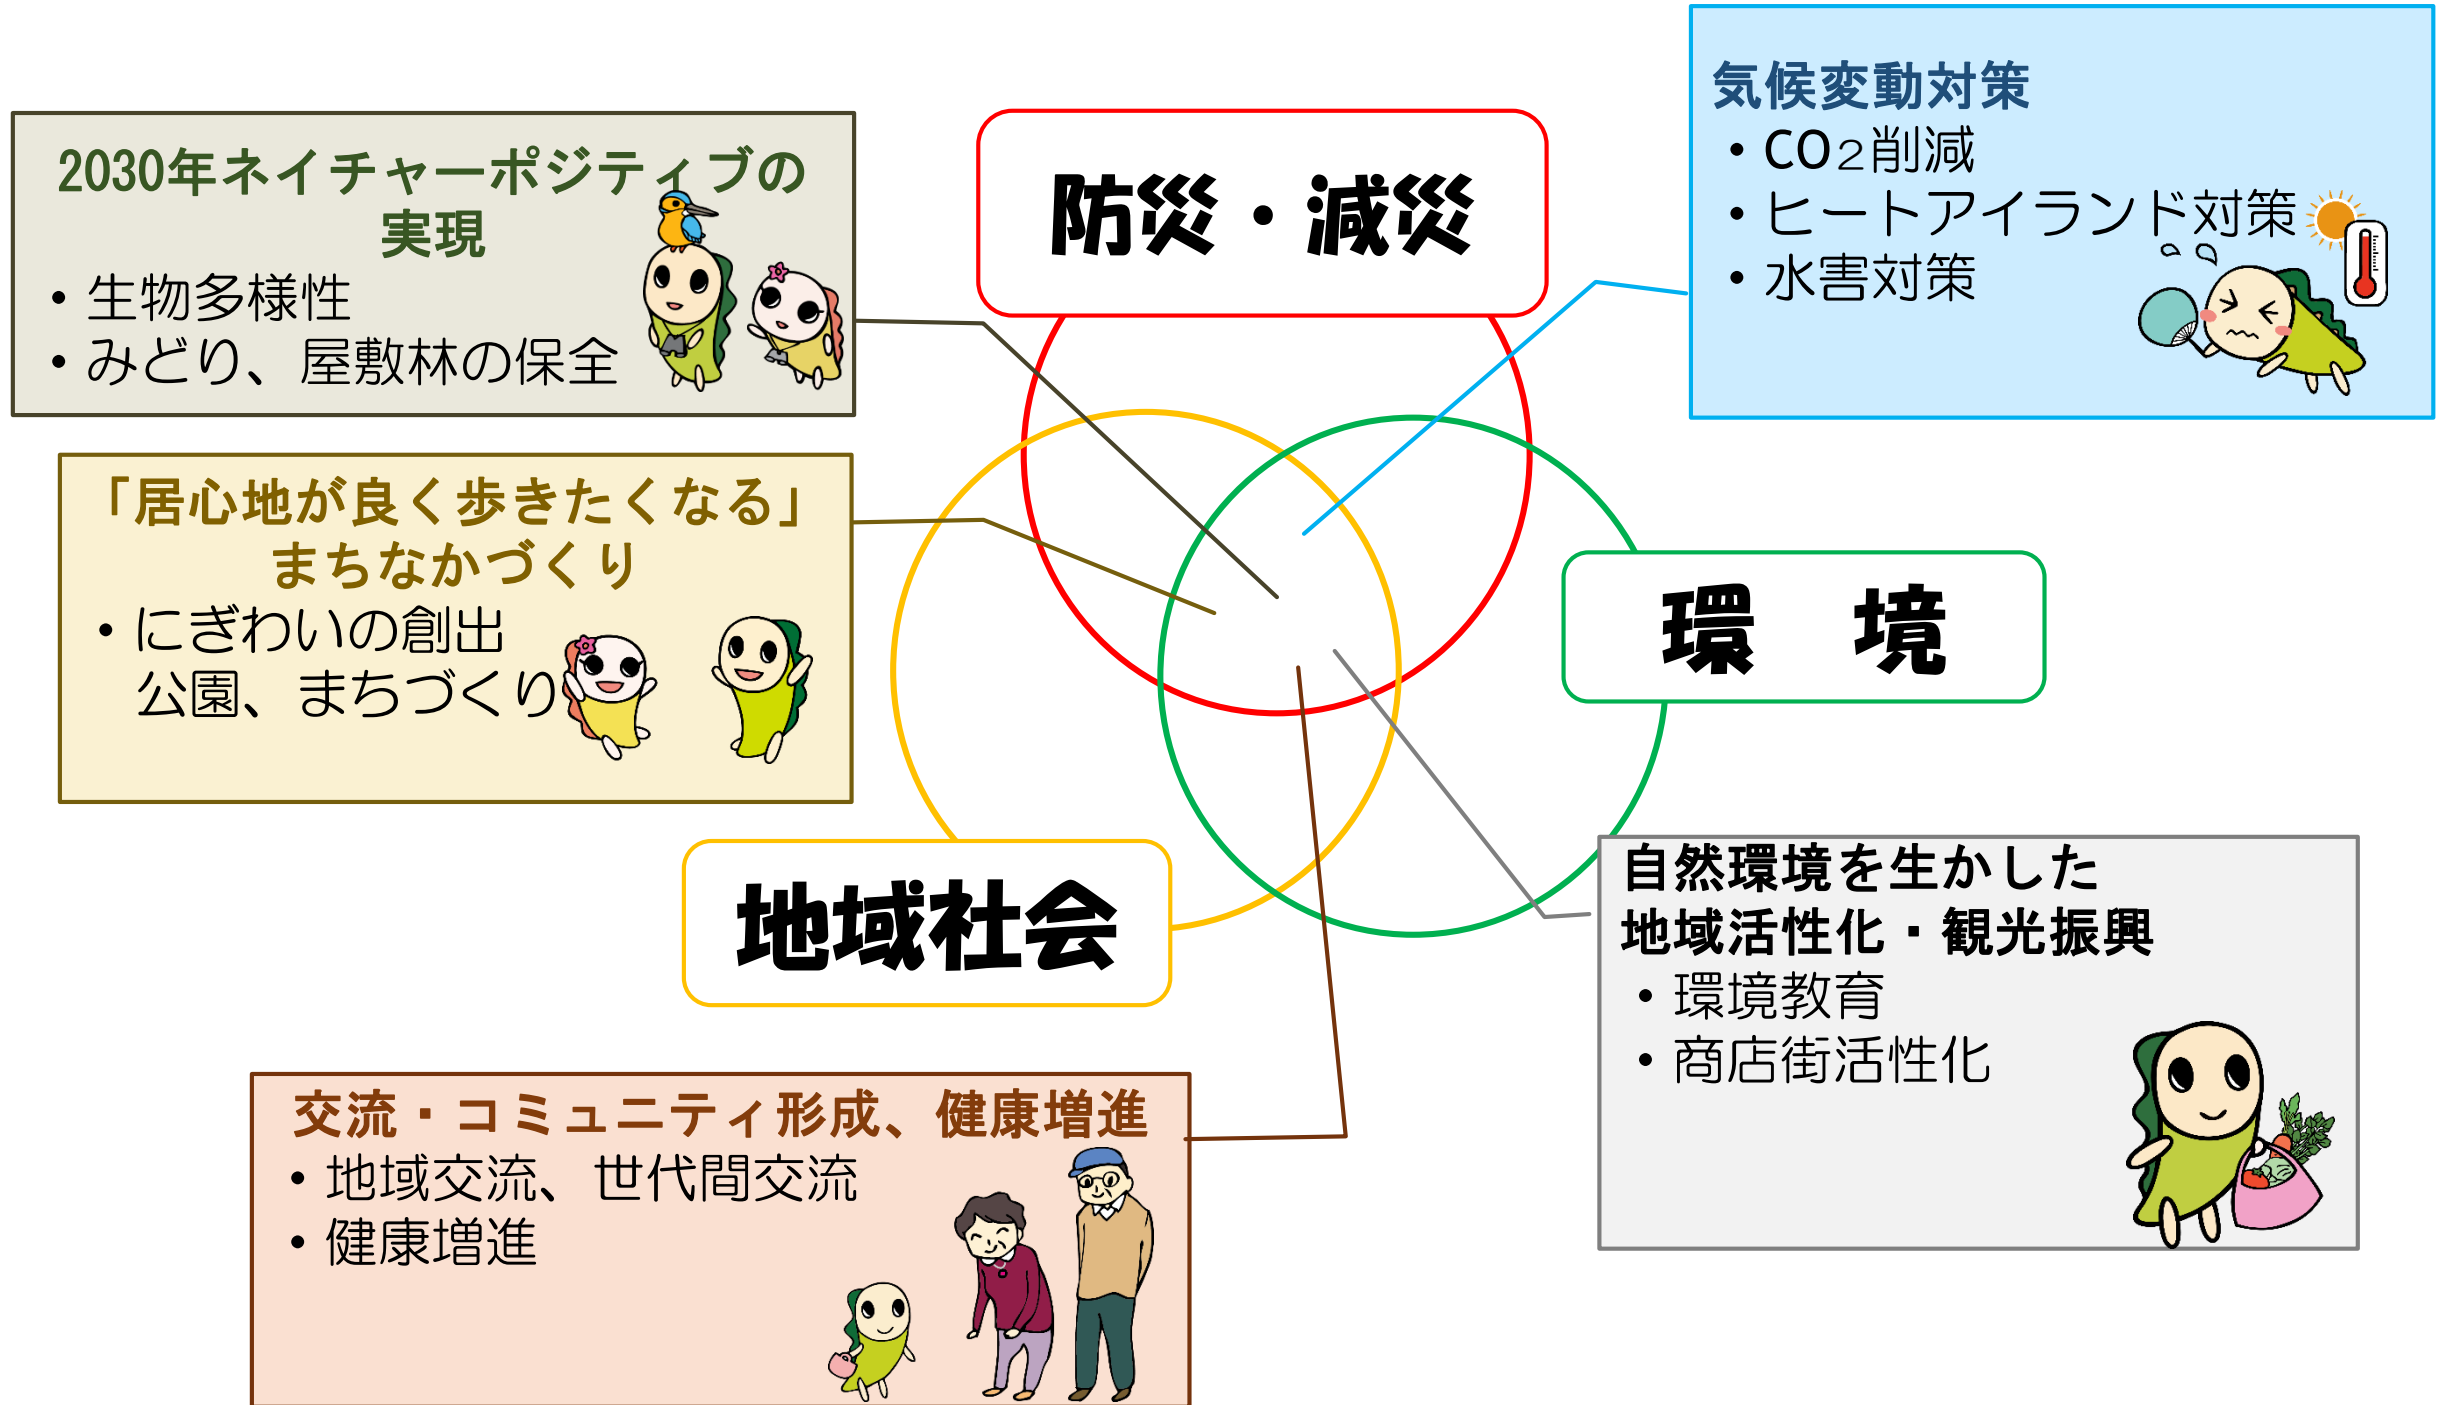

グリーンインフラの取組が解決に貢献する地域課題と取組例