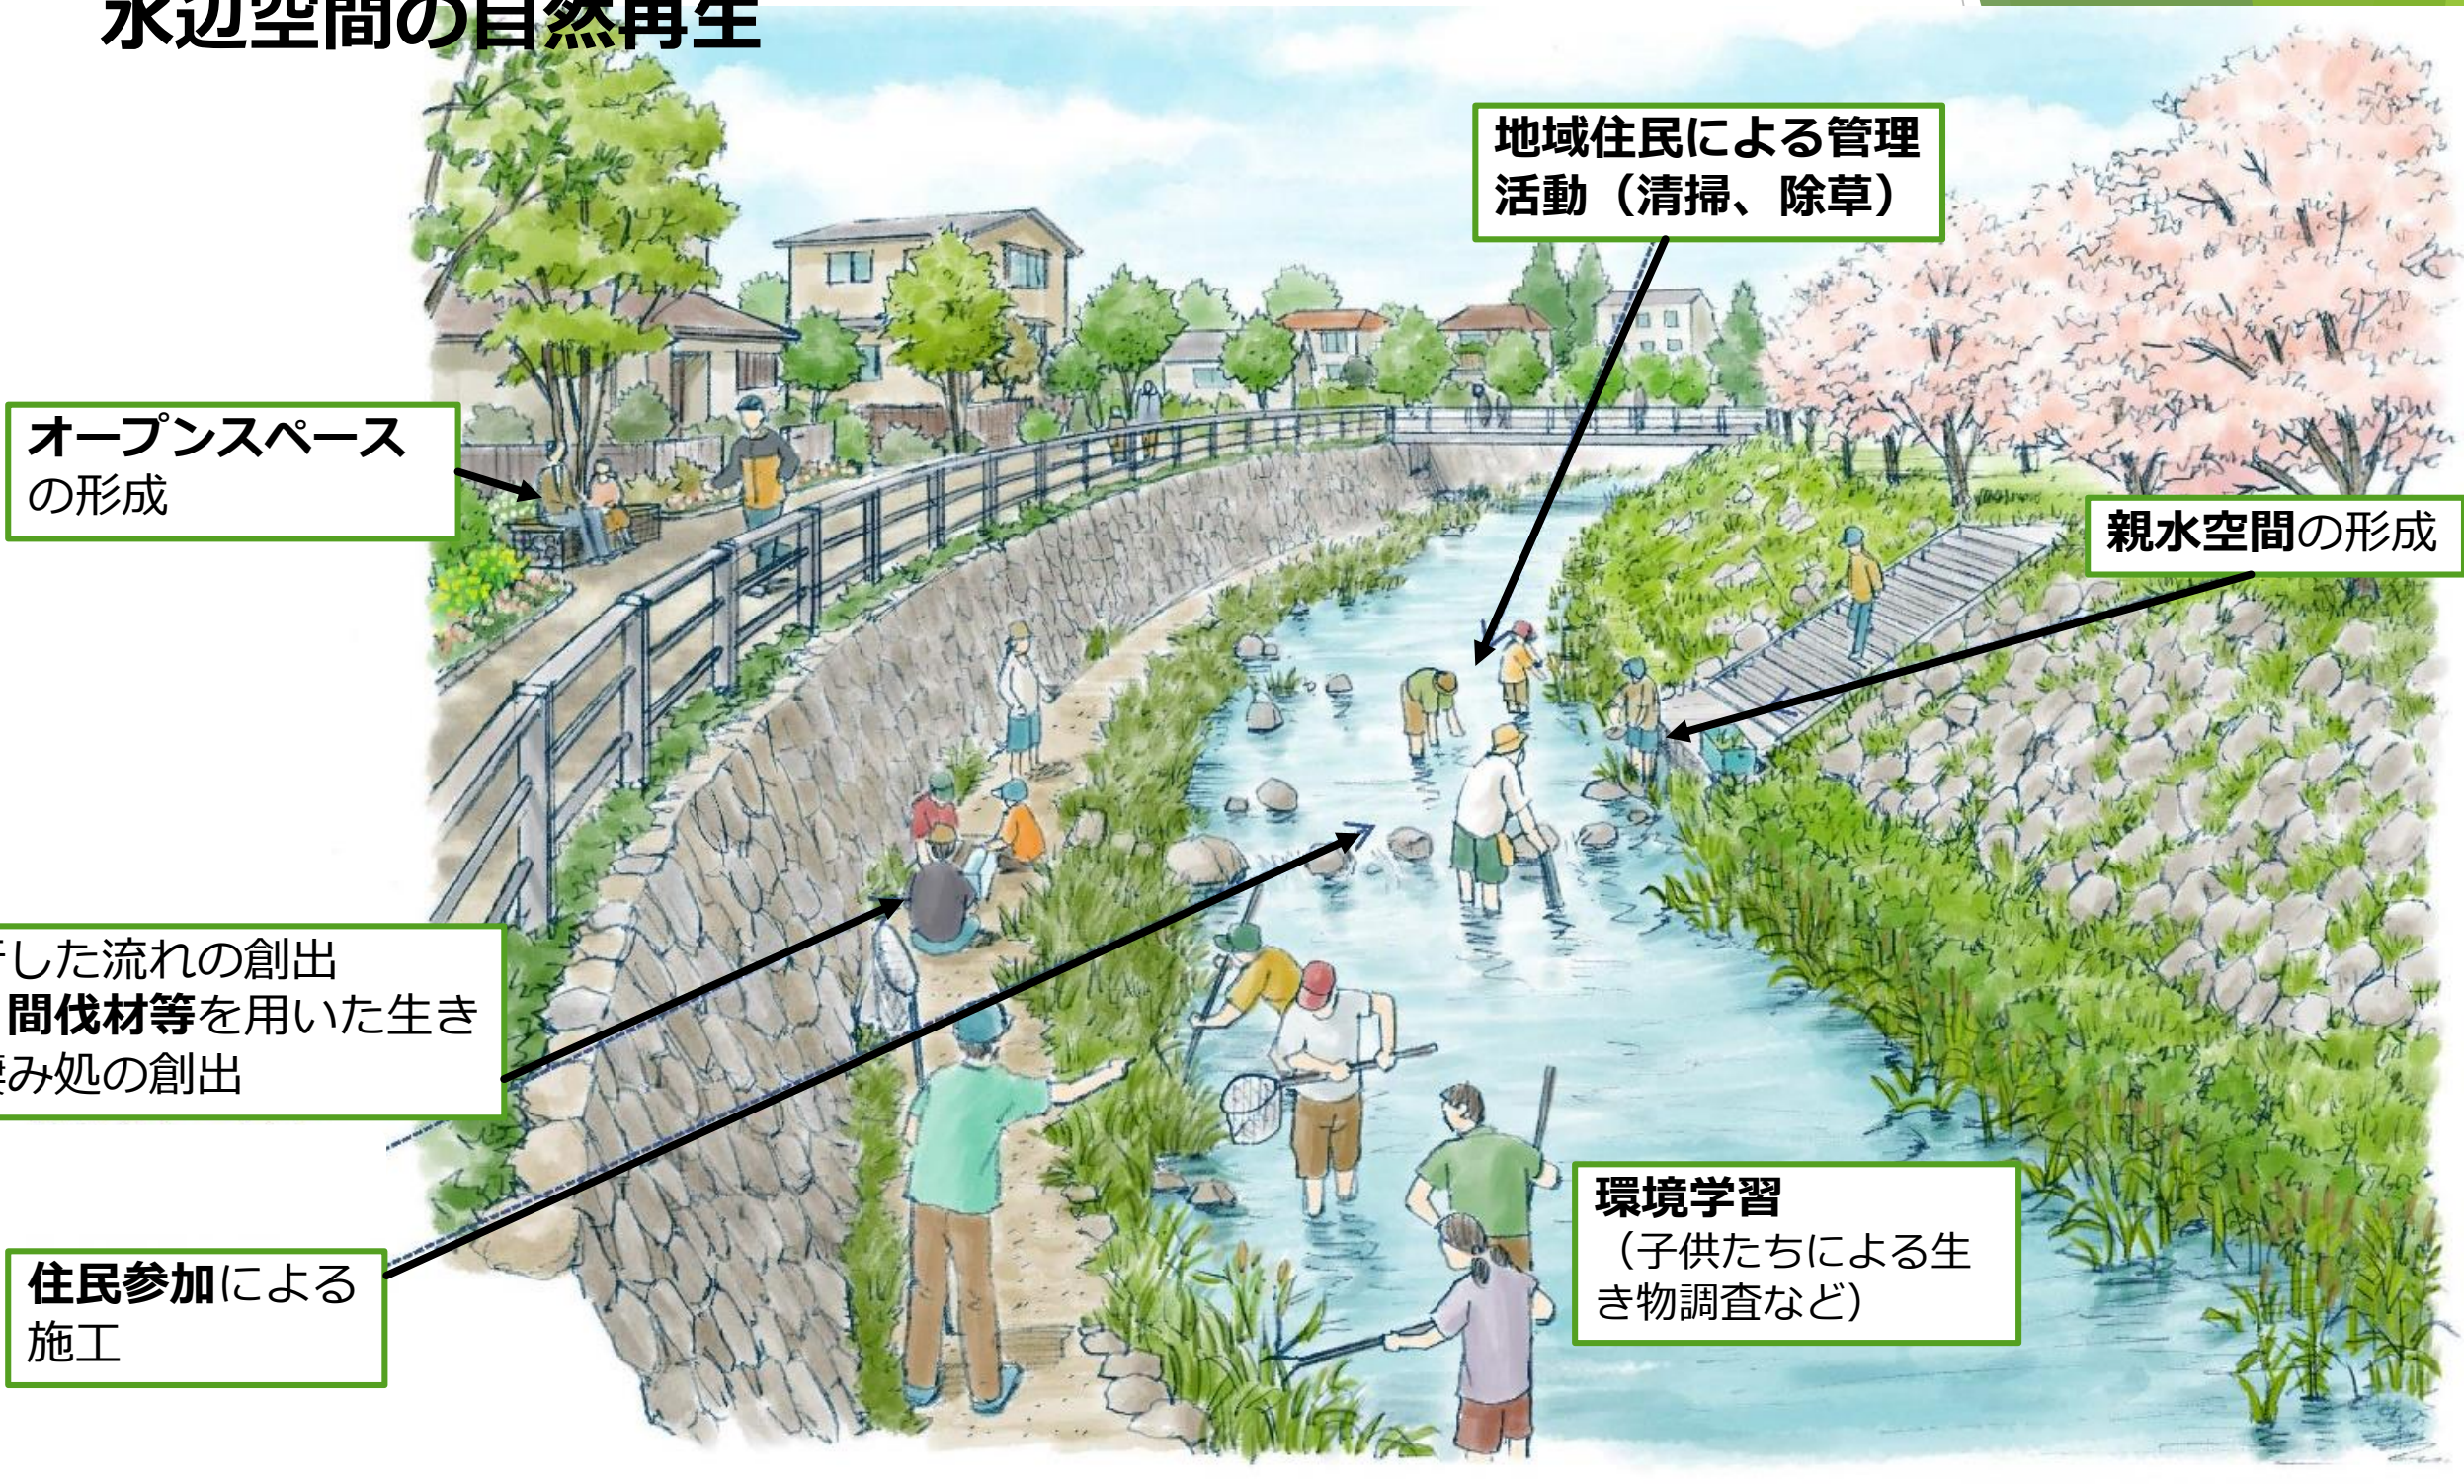

グリーンインフラの取組が解決に貢献する地域課題と取組例

~グリーンインフラの具体例~

空閑地を活用したコミュニティ広場・ガーデン・菜園の設置

~グリーンインフラの具体例~

水辺空間の自然再生

オープンスペース
の形成

地域住民による管理
活動（清掃、除草）

親水空間の形成

蛇行した流れの創出
石、間伐材等を用いた生き
物棲み処の創出

住民参加による
施工

環境学習
（子供たちによる生
き物調査など）

<地域課題> 杉並区であった水害

～水害対策の必要性～

なぜ水害が発生するの？

雨は、住宅からの雑排水などと一緒に下水道管に集められます。下水道管が満杯になると河川へ排出される仕組みとなっています。

下水管の水を川に流さない

- ビルの開発の時に敷地内に池をつくる
- 水草を植え魚をはなす
- 生物を保護できるように一部を柵で囲い保護する

グループトーク テーマ

～グリーンインフラから始める水害対策～

- ▶ 個人

庭・ベランダ・プランター・家庭菜園

- ▶ 地域

街路樹・公園・河川沿いのみどり・ボランティア

※10分程度カードゲームを使って話し合ってみましょう。

グリーンインフラに関わる イベント

🍃 みんなで知ろうグリーンインフラ第2弾！ イベント「善福寺川発見2024」と共催予定

日時：2024年10月20日（日）

場所：都立善福寺公園

イベント内で下記のツアーを実施予定です。

【カエル博士のあまみず浸透実験ツアー】

土の状態の違いによって、雨水がどのくらい浸透できるかを実験

※詳細は、広報すぎなみ10月1日号、区公式HPをご覧ください。