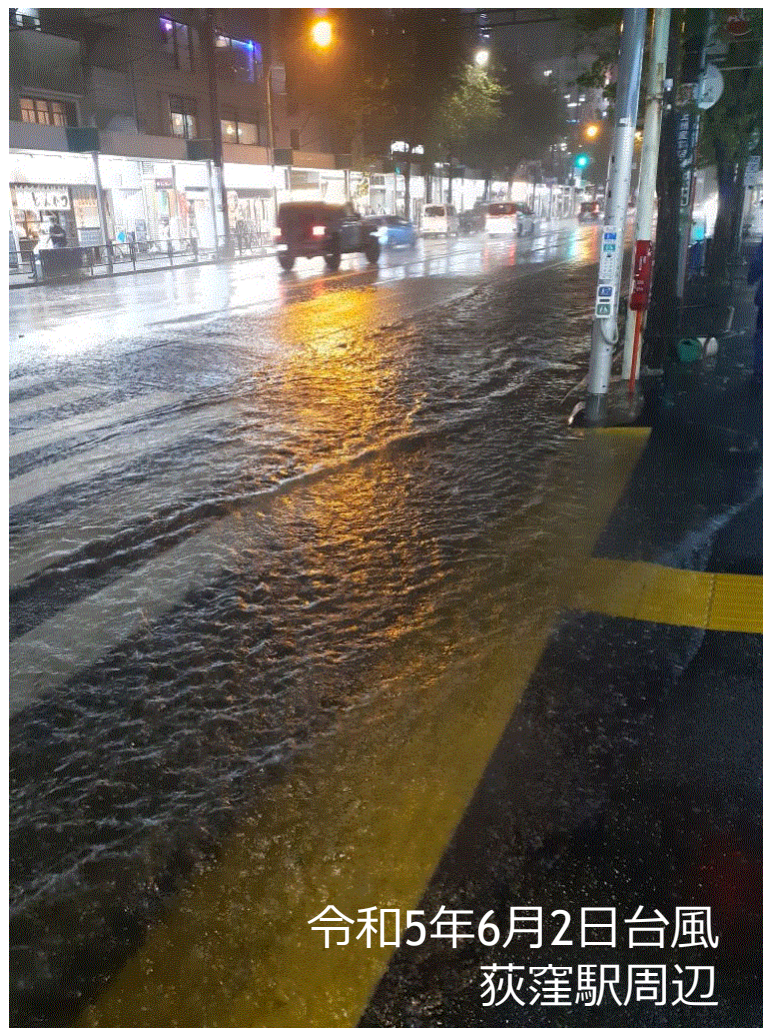

蛇行した流れの創出
石、間伐材等を用いた生き
物棲み処の創出

住民参加による
施工

環境学習
（子供たちによる生
き物調査など）

<地域課題> 杉並区であった水害

～水害対策の必要性～

なぜ水害が発生するの？

雨は、住宅からの雑排水などと一緒に下水道管に集められます。下水道管が満杯になると河川へ排出される仕組みとなっています。

下水管の水を川に流さない