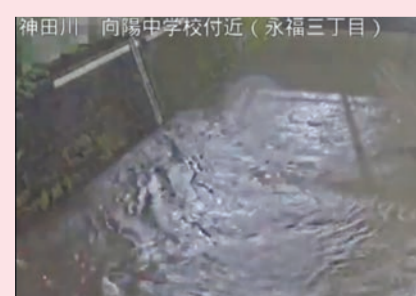

ワクチン接種や災害時の情報を投稿
杉並区(地震・水防情報等) ツイッター
@suginami_tokyo

災害時における被災者への支援情報や、その他災害に関連した区の取り組みなど、区民の生命・財産を守る情報をリアルタイムで投稿しています。また、新型コロナワクチン接種についても、最新情報を配信しています。配信時に通知を受け取れる設定にすれば、さらに便利です。

ワクチン接種
情報投稿！

● ホームページ

区の最新の情報を掲載
杉並区公式ホームページ
<https://www.city.suginami.tokyo.jp/>

新型コロナウイルス情報をはじめ、区の最新情報を掲載・更新しています。区のあらゆる情報を集約しているので、情報収集の際にはぜひ一度こちらをご覧ください。

最新の新型コロナ
情報はこちらから！

● YouTube

河川の今の状況をすぐに確認できる
杉並区河川ライブカメラ **NEW!**

近年増加している集中豪雨や大型化する台風などで河川は急激な水位の変化を起こします。雨風が強いときや河川水位が上昇しているときに現地で確認することは危険を伴う場合もあります。河川の今を確認できるライブ映像を安全な場所で確認していただき、避難行動を起こす際の判断にお役立てください。

水位が
上がってるね

● 通知・配信サービス

気象情報や区内での犯罪発生情報等
防災・防犯情報メール配信サービス

気象に関する情報に加え、区内での犯罪発生情報等、防犯に関する情報も併せてメールで配信します。防災・防犯に関する情報がお手元にメールで届きます。

スマートフォンアプリ
Yahoo!防災速報

地域を
「杉並区」に
設定しよう！

設定した地域や現在地の緊急地震速報や国民保護情報(Jアラート)、豪雨予報、津波予報などの防災に関する速報を通知するアプリです。ヤフー・ジャパンとの協定に基づき、このアプリから区の災害情報や新型コロナウイルス情報をいち早くお届けしています。