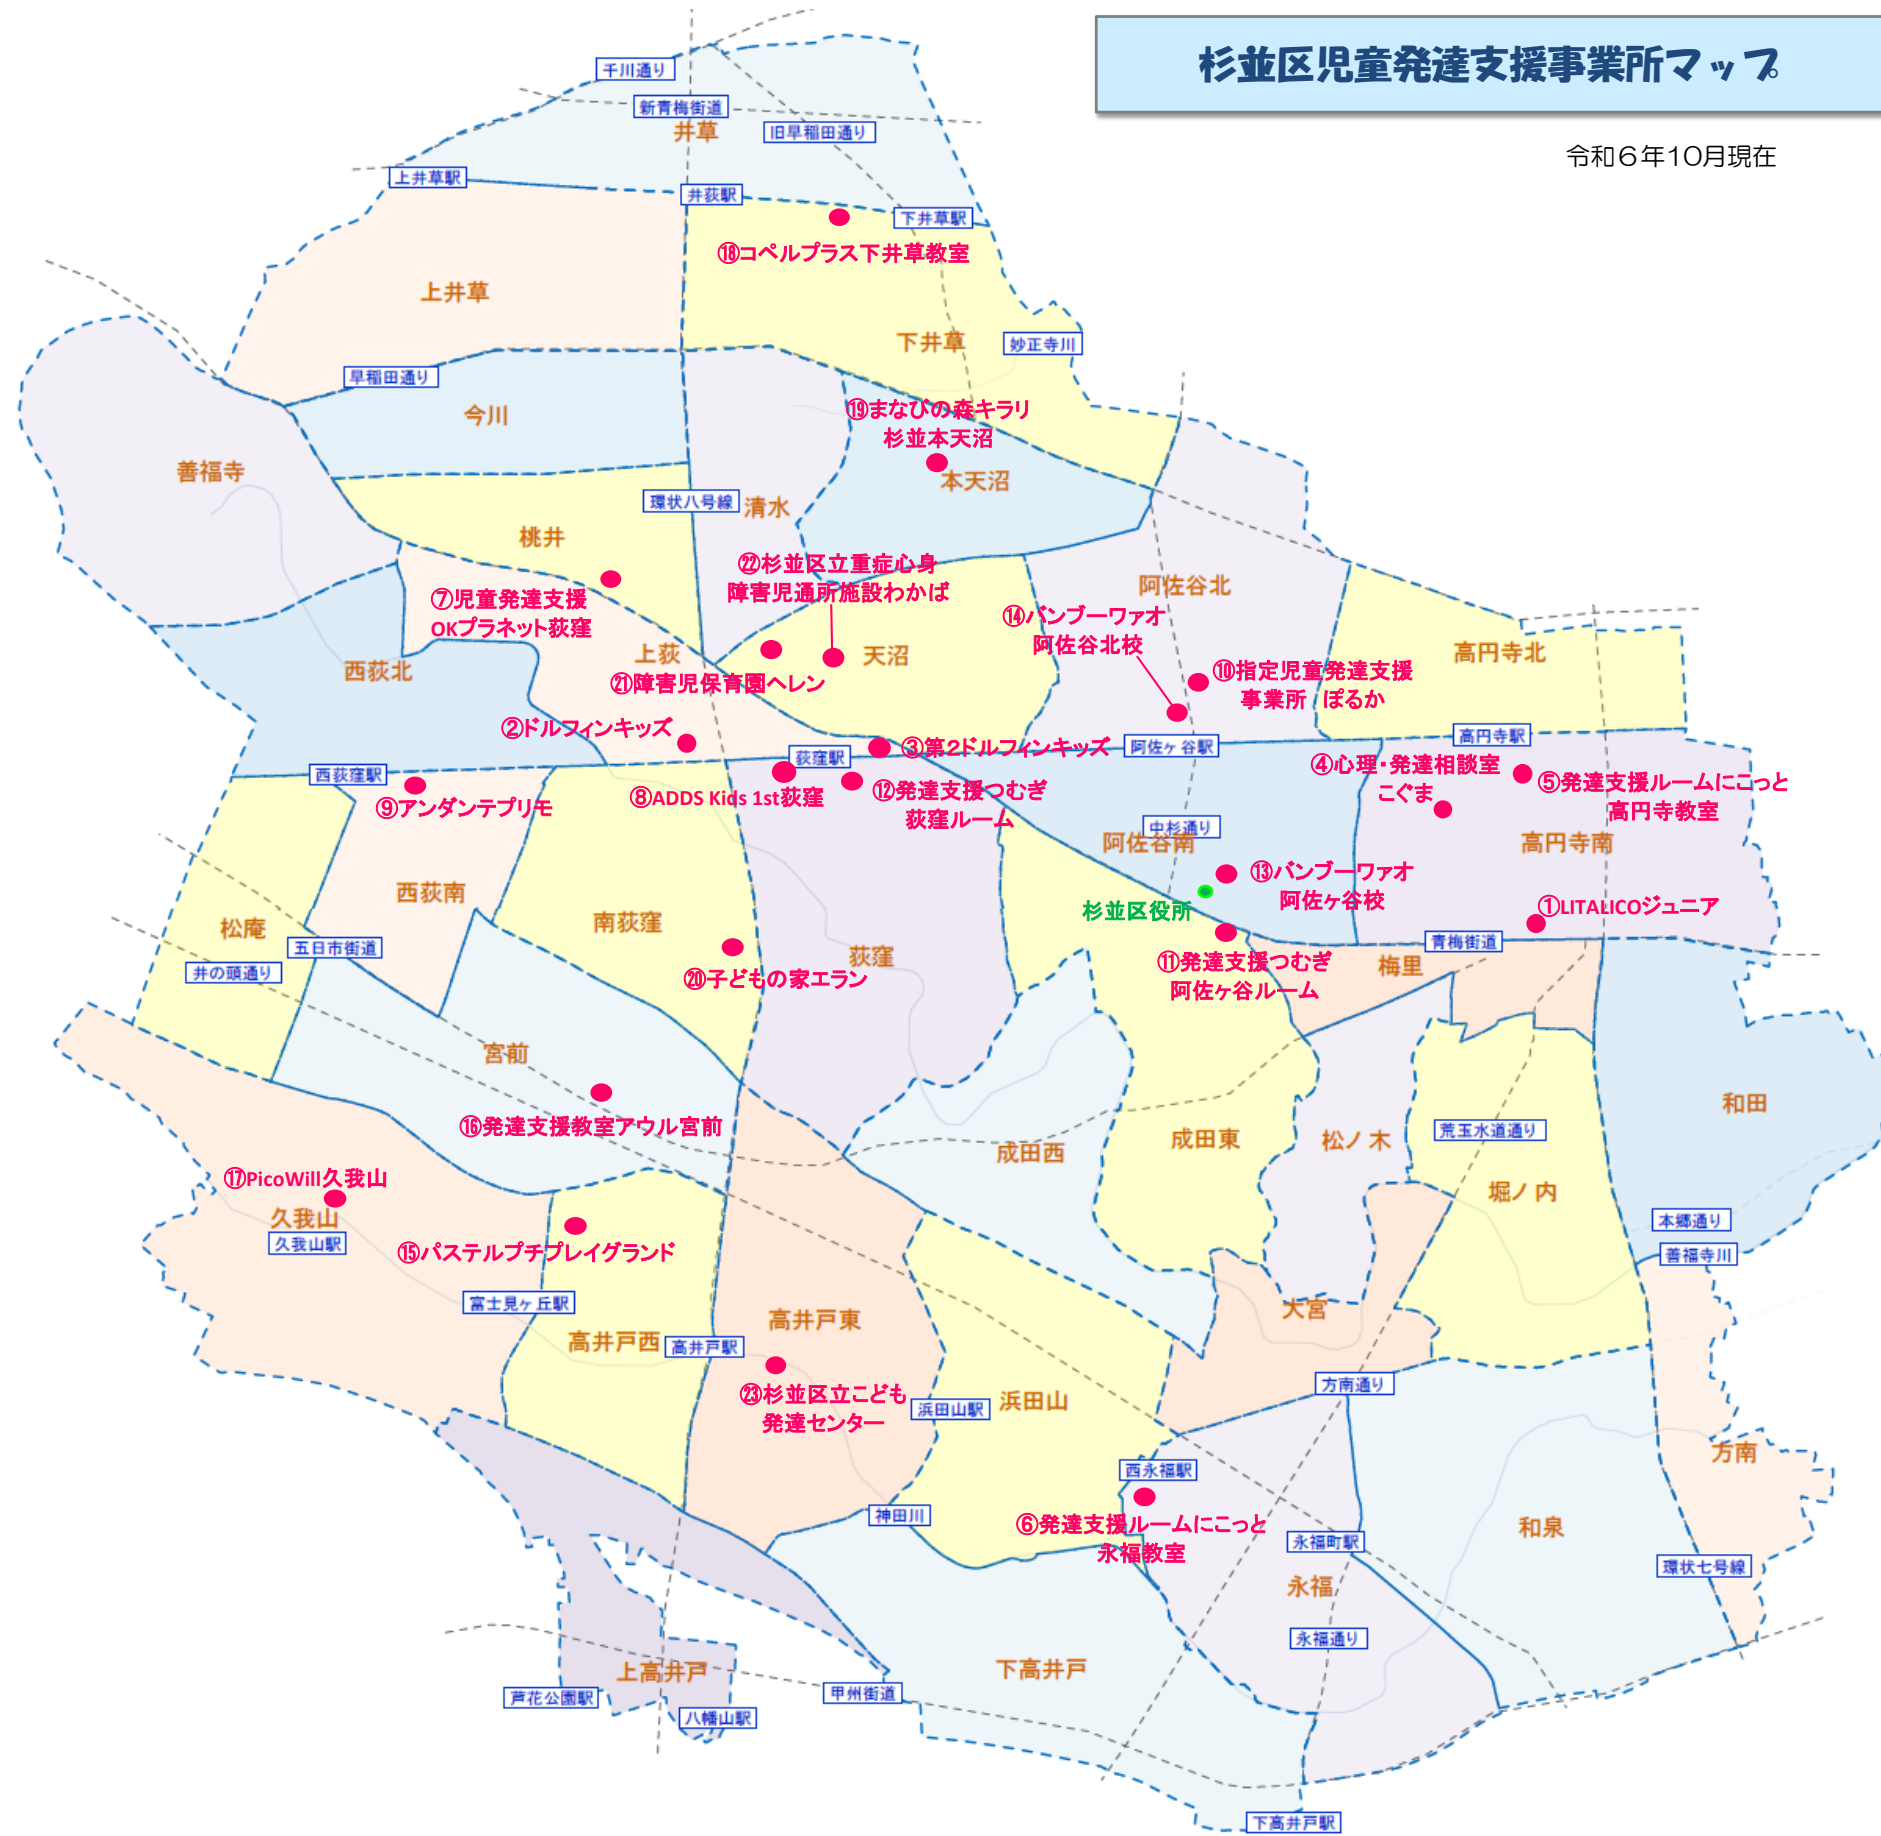

杉並区児童発達支援事業所マップ

令和6年10月現在

No	施設名 住所
①	LITALICOジュニア高円寺教室 高円寺南2-7-1 拓都ビル3階
②	ドルフィンキッズ 上荻2-7-1
③	第2ドルフィンキッズ 上荻1-4-5 村上ビル5階
④	心理・発達相談室 こぐま 高円寺南3-31-18
⑤	発達支援ルームにこっと高円寺教室 高円寺南4-22-7 2階
⑥	発達支援ルームにこっと永福教室 永福3-34-14 ヒガキビル2階
⑦	児童発達支援OKプラネット荻窪 桃井2-1-6 シャトレオギ1-C号
⑧	ADDS Kids 1st荻窪 荻窪5-16-14 カバラビル5階
⑨	アンダンテプリモ 西荻南3-16-8 テック西荻2階
⑩	指定児童発達支援事業所 ぼるか 阿佐谷北1-26-18
⑪	発達支援つむぎ 阿佐ヶ谷ルーム 成田東4-36-15 協同組合杉並工場協会ビル3階
⑫	発達支援つむぎ 荻窪ルーム 荻窪5-27-6 中島第一ビル6階
⑬	バンブーファオ阿佐ヶ谷校 阿佐谷南1-15-18 伊藤ビル201-B号室
⑭	バンブーファオ阿佐ヶ谷北校 阿佐谷北2-15-6 スターク阿佐ヶ谷101号室
⑮	パステルプチプレイランド 高井戸西2-12-15 メソンプルミエ高井戸2階
⑯	発達支援教室アウル宮前 宮前2-11-11
⑰	PicoWill久我山 久我山4-2-15
⑱	コペルプラス下井草教室 下井草4-33-5 佐武ビル1階
⑲	まなびの森キラリ杉並本天沼 本天沼2-31-11
⑳	子どもの家エラン 南荻窪1-34-21
㉑	障害児保育園ヘレン 天沼3-12-12
㉒	杉並区立重症心身障害児通所施設わかば 天沼3-15-20
㉓	杉並区立こども発達センター 高井戸東1-18-5