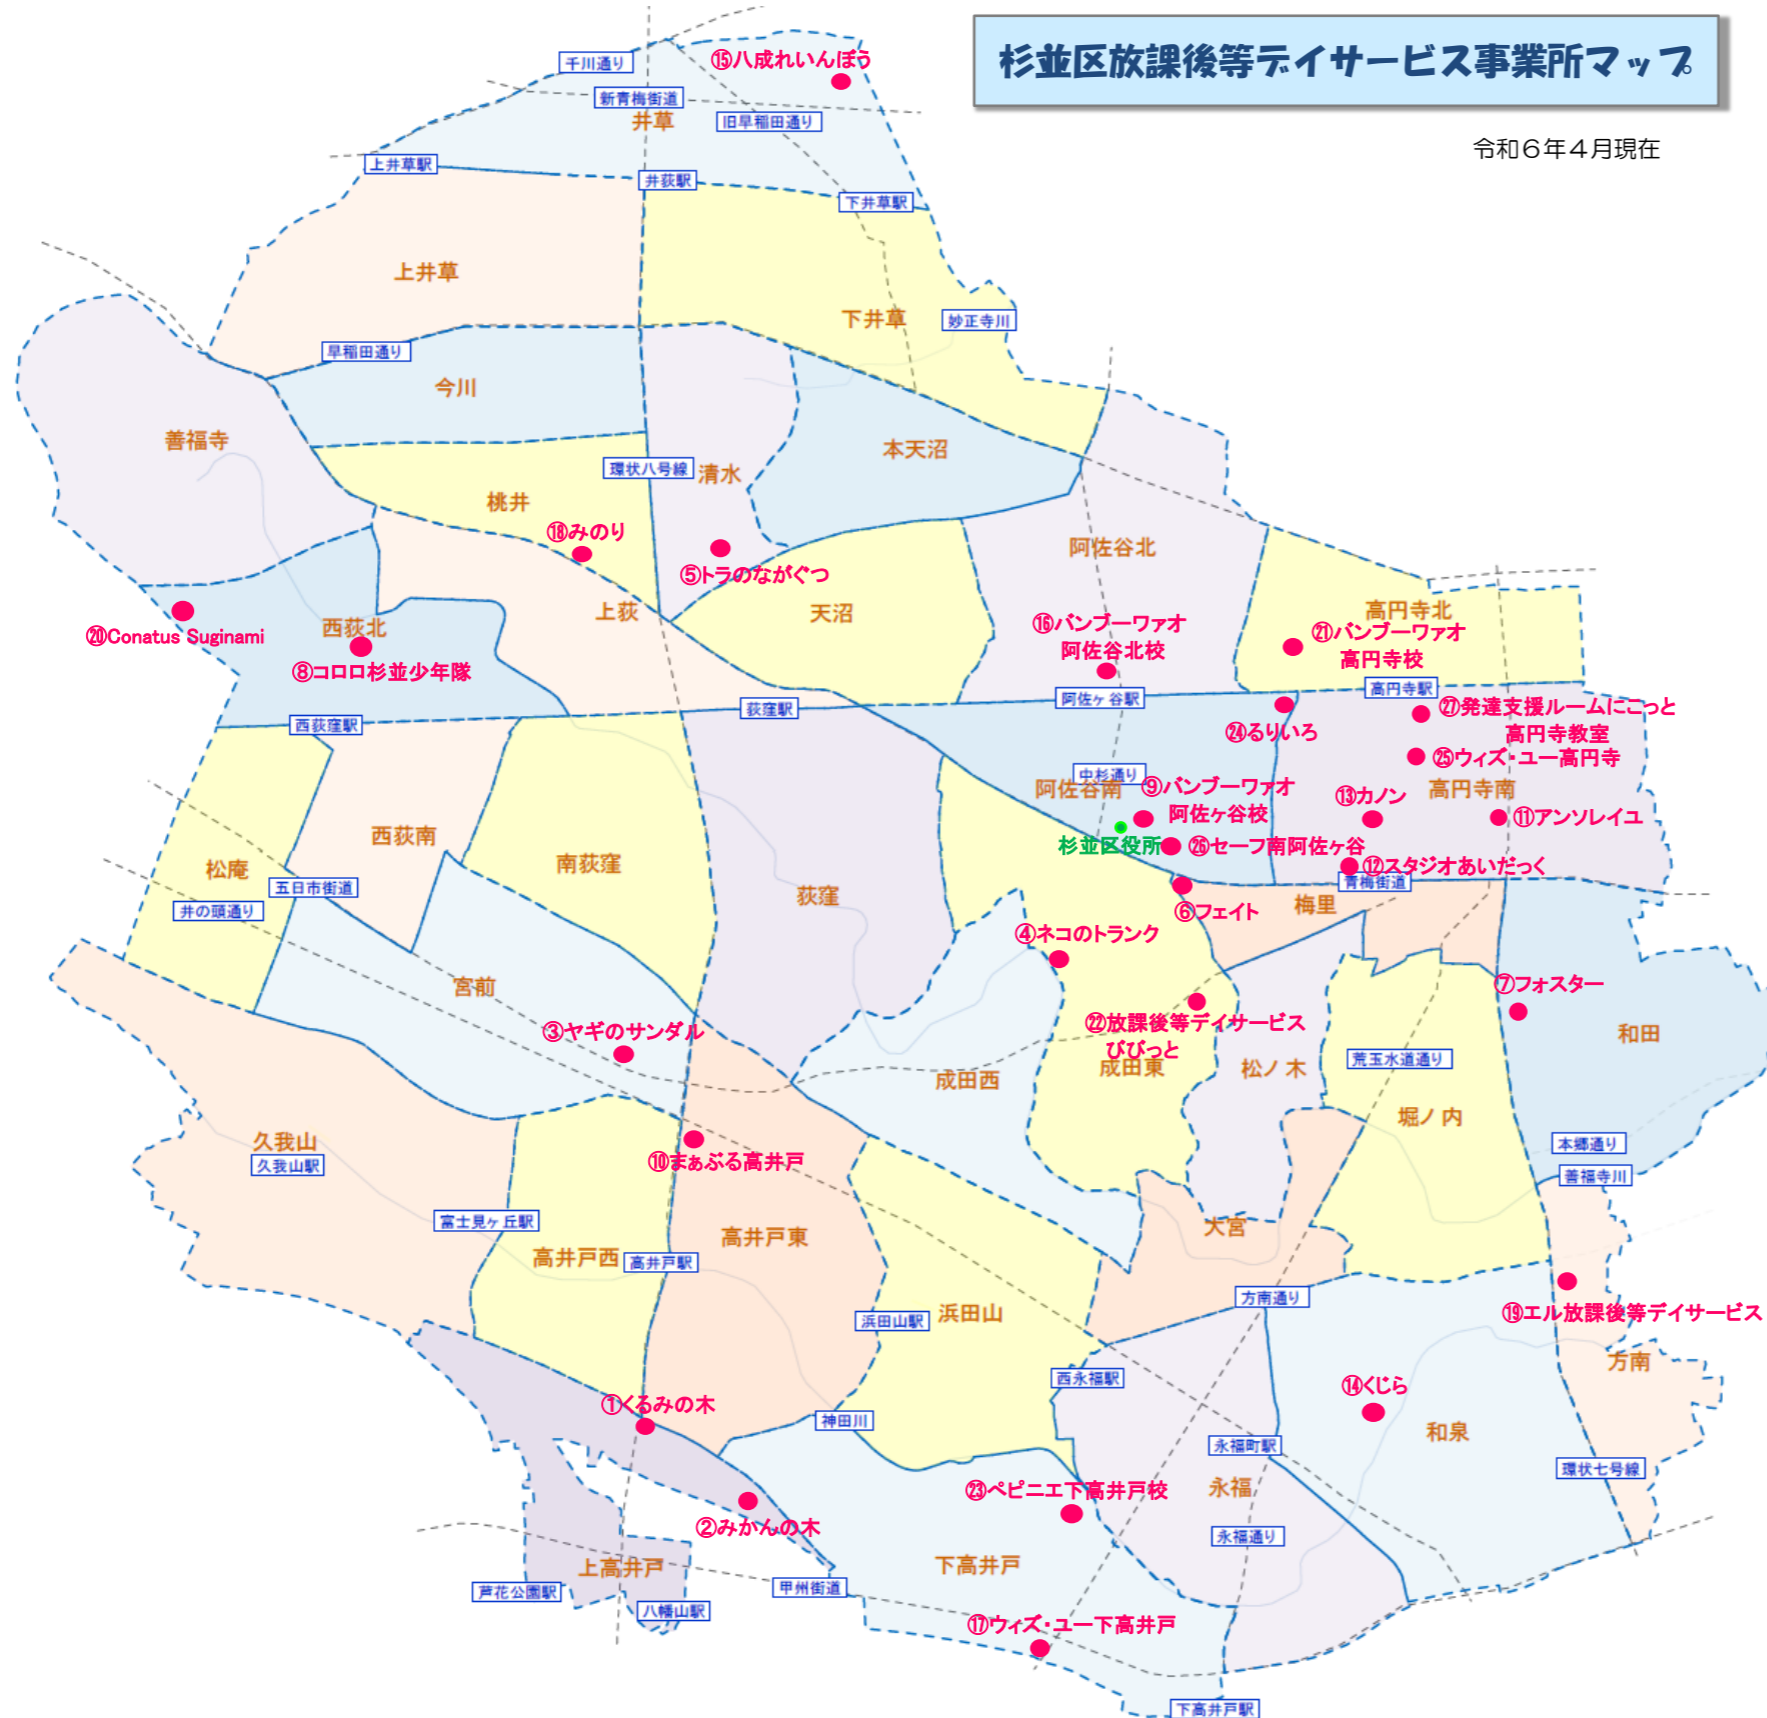

杉並区放課後等サービス事業所マップ

令和6年4月現在

No	施設名 住所
①	くるみの木 上高井戸3-11-9
②	みかんの木 上高井戸3-2-22 1階
③	よりみちくらぶ ヤギのサンダル 宮前2-10-42 宮前ヴィレッジA棟104
④	よりみちくらぶ ネコのトランク 成田東4-1-26 2階
⑤	よりみちくらぶ トラのながぐつ 清水1-23-23
⑥	フェイト 梅里2-40-15 301
⑦	フォスター 和田2-41-7
⑧	コロコ杉並少年隊 西荻北3-33-9
⑨	バンブーワオ阿佐ヶ谷校 阿佐谷南1-15-18 伊藤ビル201-B号室
⑩	まあぶる高井戸 高井戸東3-28-40 小向高井戸ビル2階
⑪	アンソレイユ 高円寺南2-35-15 花月第一ビル2階
⑫	スタジオあいだく 高円寺南3-1-4 キングスコート2 4階
⑬	カノン 高円寺南3-16-20 小林ビル1階
⑭	放課後等サービスくじら 和泉3-22-15 グランヴェール和泉101
⑮	八成れいんぼう 井草1-40-16 はちなり苑
⑯	バンブーワオ阿佐ヶ谷北校 阿佐谷北2-15-6 スターク阿佐ヶ谷101号室
⑰	放課後等サービス ウィズ・ユー高井戸 下高井戸1-22-7 フォンス桜上水1階
⑱	放課後等サービスみのり 桃井2-1-3 吉田ビル2階
⑲	エル放課後等サービス 方南2-12-26 シルバーパレス方南町106B
⑳	Conatus Suginami 西荻北4-24-10 東都ビル2階・4階
㉑	バンブーワオ高円寺校 高円寺北4-15-2 PLUM-5
㉒	放課後等サービス びびっと 成田東1-38-9 川名ビル1階
㉓	ベビニエ下高井戸校 下高井戸3-29-10
㉔	るりいろ 阿佐谷南2-32-9 クエスト杉並1階
㉕	放課後等サービス ウィズ・ユー高円寺 高円寺南2-43-9 スギタビル2階
㉖	セーフ南阿佐ヶ谷 阿佐谷南1-12-5クリオレミントンハウス阿佐ヶ谷104-B
㉗	発達支援ルームにこっと高円寺教室 高円寺南4-22-7 2階