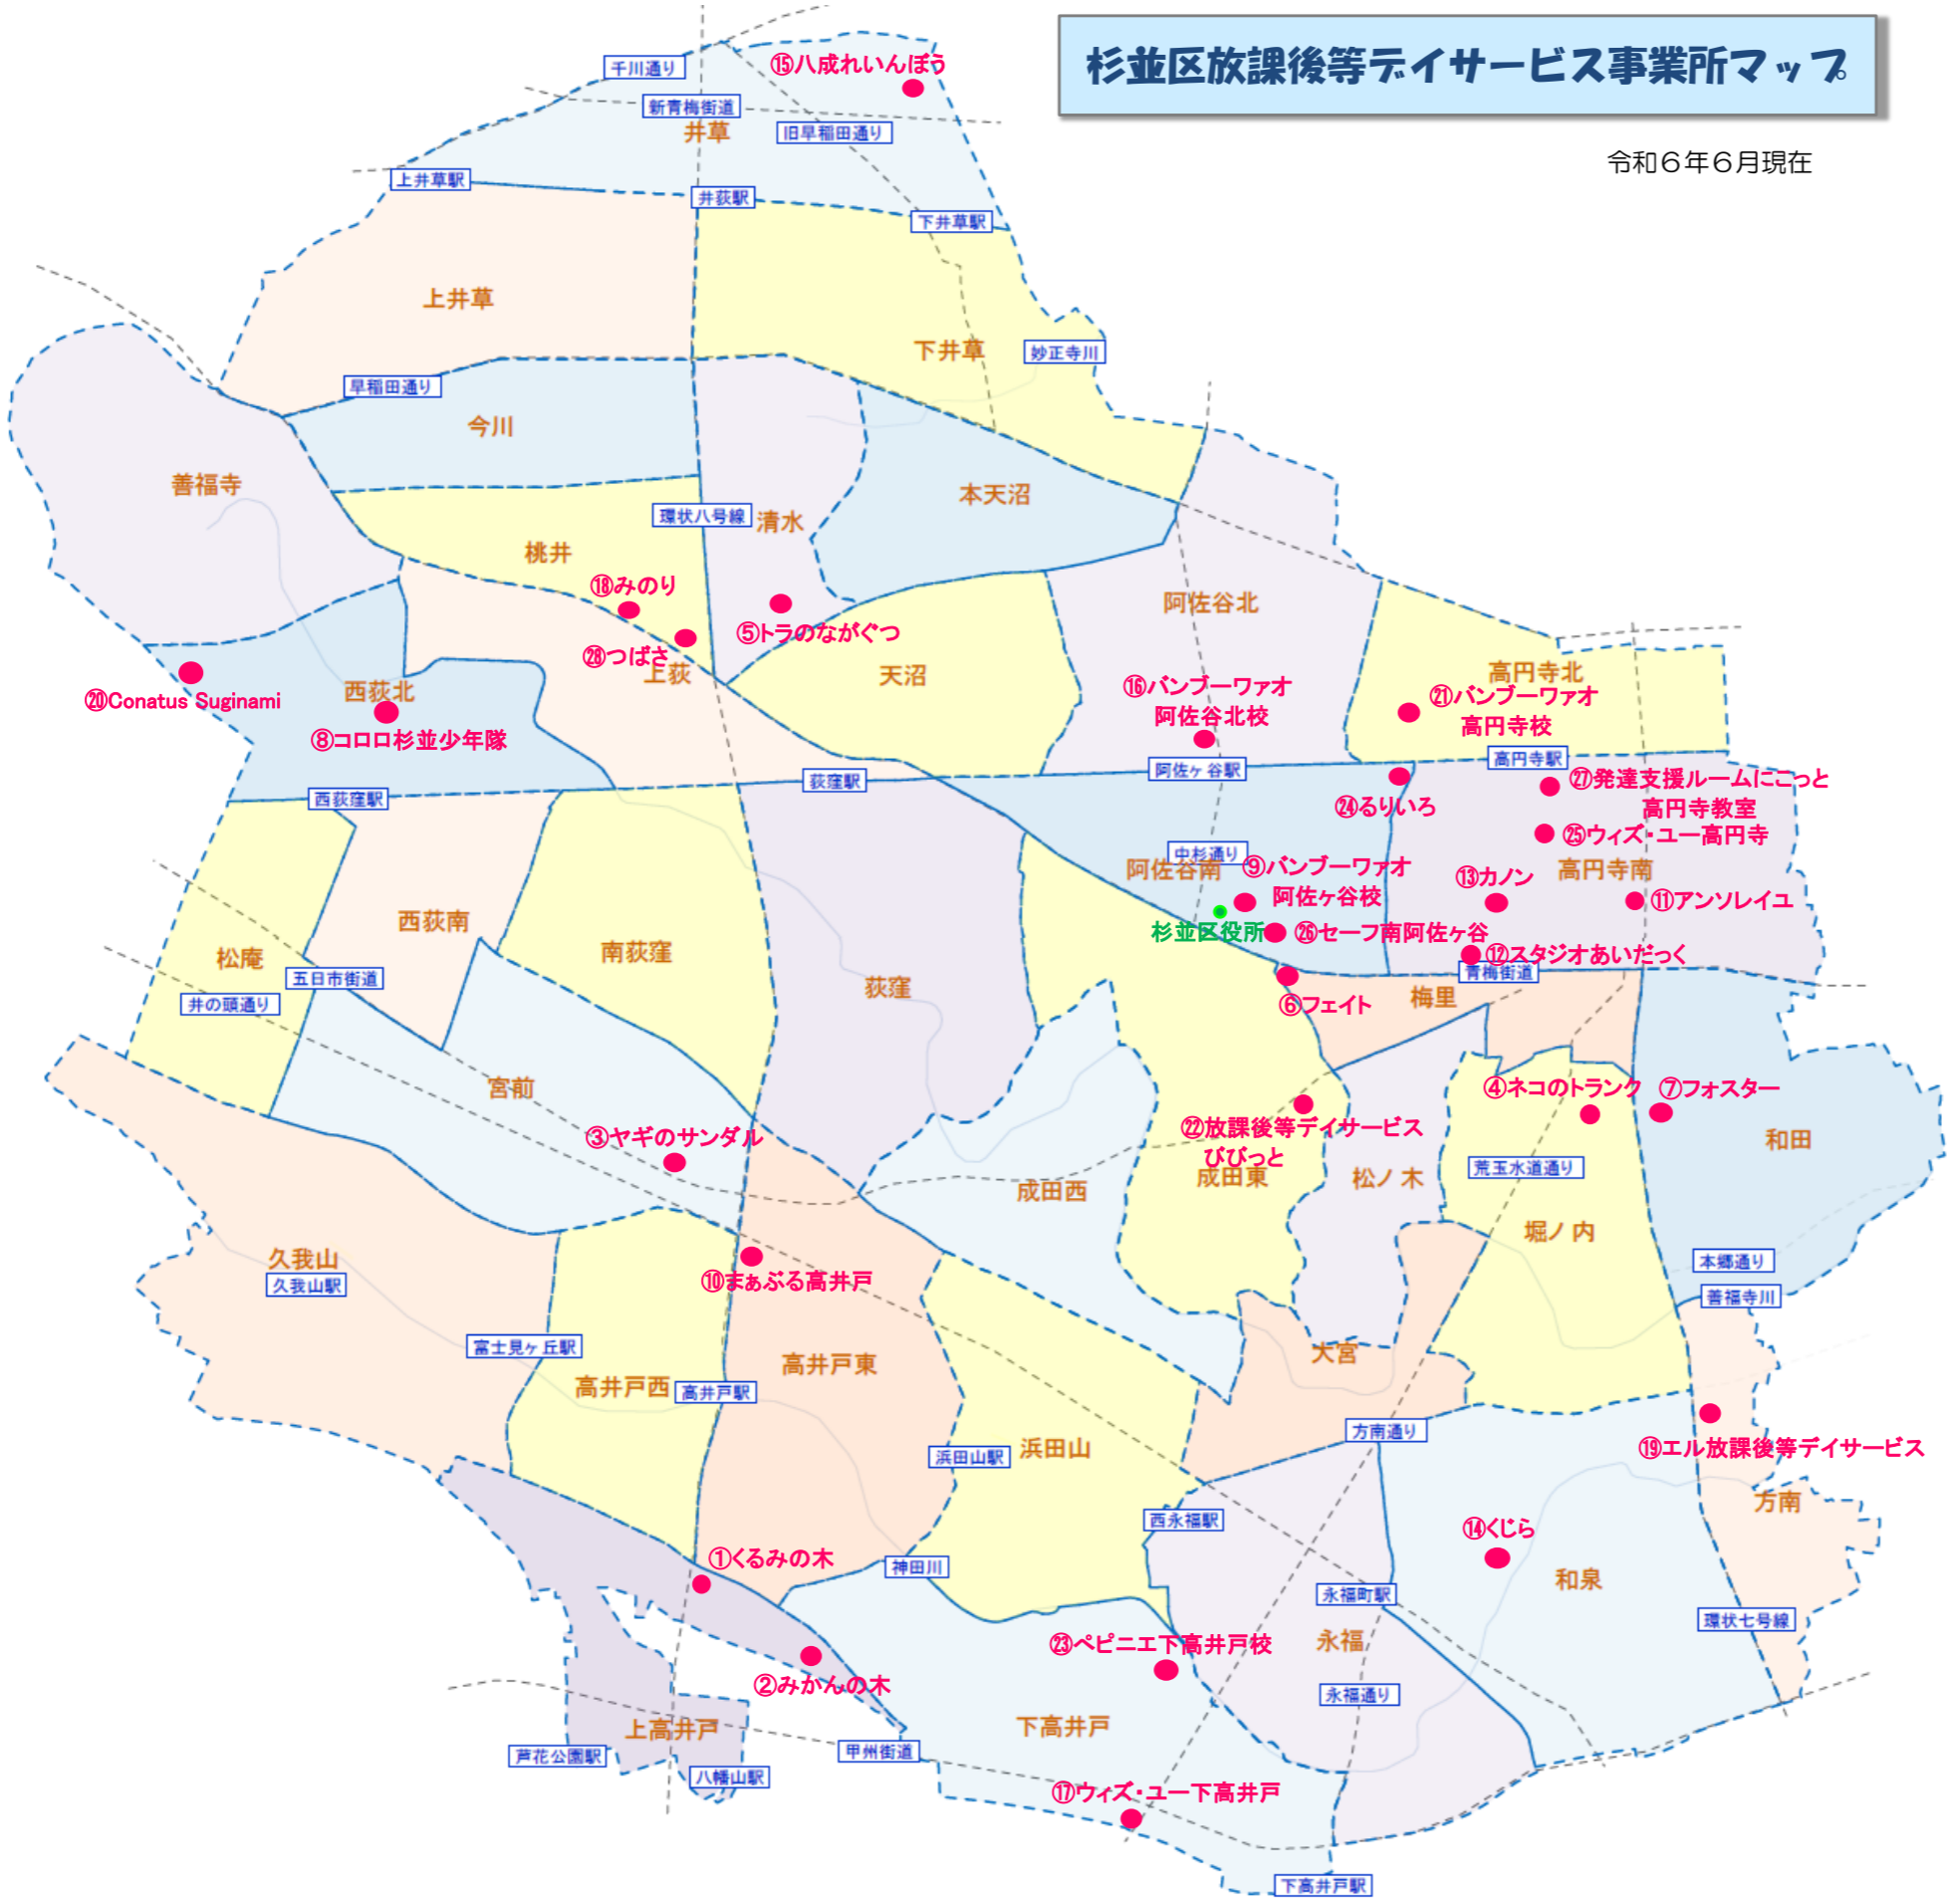

杉並区放課後等サービス事業所マップ

令和6年6月現在

No	施設名 住所
①	くるみの木 上高井戸3-11-9
②	みかんの木 上高井戸3-2-22 1階
③	よりみちくらぶ ヤギのサンダル 宮前2-10-42 宮前ヴィレッジA棟104
④	よりみちくらぶ ネコのトランク 堀ノ内3-2-13 妙光堂ビル2階
⑤	よりみちくらぶ トラのながぐつ 清水1-23-23
⑥	フェイト 梅里2-40-15 301
⑦	フォスター 和田2-41-7
⑧	ココロ杉並少年隊 西荻北3-33-9
⑨	バンブーワオ阿佐ヶ谷校 阿佐谷南1-15-18 伊藤ビル201-B号室
⑩	まあぶる高井戸 高井戸東3-28-40 小向高井戸ビル2階
⑪	アンソレイユ 高円寺南2-35-15 花月第一ビル2階
⑫	スタジオあいだっく 高円寺南3-1-4 キングスコート2 4階
⑬	カノン 高円寺南3-16-20 小林ビル1階
⑭	放課後等サービスくじら 和泉3-22-15 グランヴェール和泉101
⑮	八成れいんぼう 井草1-40-16 はちなり苑
⑯	バンブーワオ阿佐ヶ谷北校 阿佐谷北2-15-6 スターク阿佐ヶ谷101号室
⑰	放課後等サービス ウィズ・ユー下高井戸 下高井戸1-22-7 フォンス桜上水1階
⑱	放課後等サービスみのり 桃井2-1-3 吉田ビル2階
⑲	エル放課後等サービス 方南2-12-26 シルバーパレス方南町106B
⑳	Conatus Suginami 西荻北4-24-10 東都ビル2階・4階
㉑	バンブーワオ高円寺校 高円寺北4-15-2 PLUM-5
㉒	放課後等サービス びびっと 成田東1-38-9 川名ビル1階
㉓	ベビエ下高井戸校 下高井戸3-29-10
㉔	るりいろ 阿佐谷南2-32-9 クエスト杉並1階
㉕	放課後等サービス ウィズ・ユー高円寺 高円寺南2-43-9 スギタビル2階
㉖	セーフ南阿佐ヶ谷 阿佐谷南1-12-5クリオレミントンハウス阿佐ヶ谷104-B
㉗	発達支援ルームにこっと高円寺教室 高円寺南4-22-7 2階
㉘	放課後等サービスつばさ 桃井1-3-4 高橋ビル2階