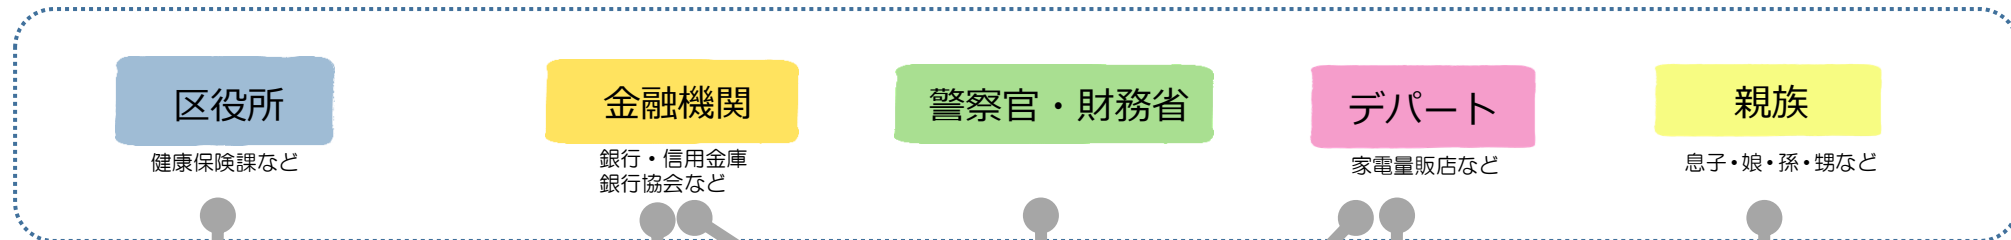

電話がかかってきたら

チェックシートで確認しましょう

詐欺電話チェックシート

お金・キャッシュカード・ATM・暗証番号

これらの単語がひとつでも出たら、それは **詐欺です!**

電話の相手は?

内容は?

内容のどこかに
ひとつでもチェックが入ったら

詐欺です!

すぐに電話を切りましょう

心配なときは、
杉並区振り込め詐欺被害0ダイヤルに相談

03-5307-0800

または最寄りの警察署まで