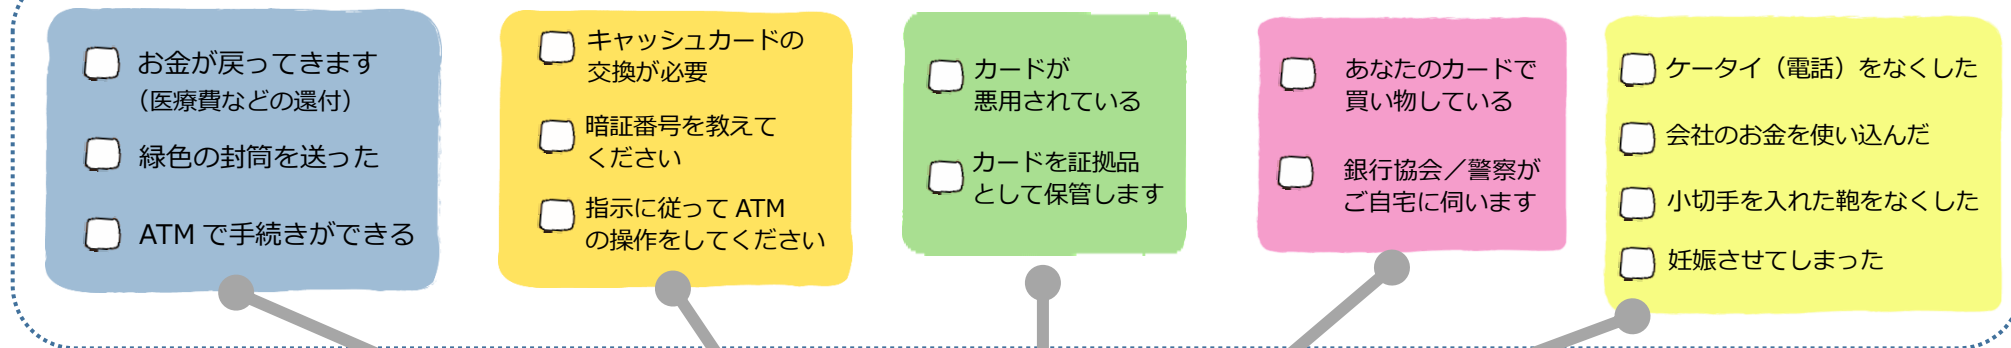

電話がかかってきたら

チェックシートで確認しましょう

詐欺電話チェックシート

お金・キャッシュカード・ATM・暗証番号

これらの単語がひとつでも出たら、それは **詐欺です!**

電話の相手は?

内容は?

内容のどこかに
ひとつでもチェックが入ったら

詐欺です!

すぐに電話を切りましょう

心配なときは、
杉並区振り込め詐欺被害0ダイヤルに相談

03-5307-0800

または最寄りの警察署まで