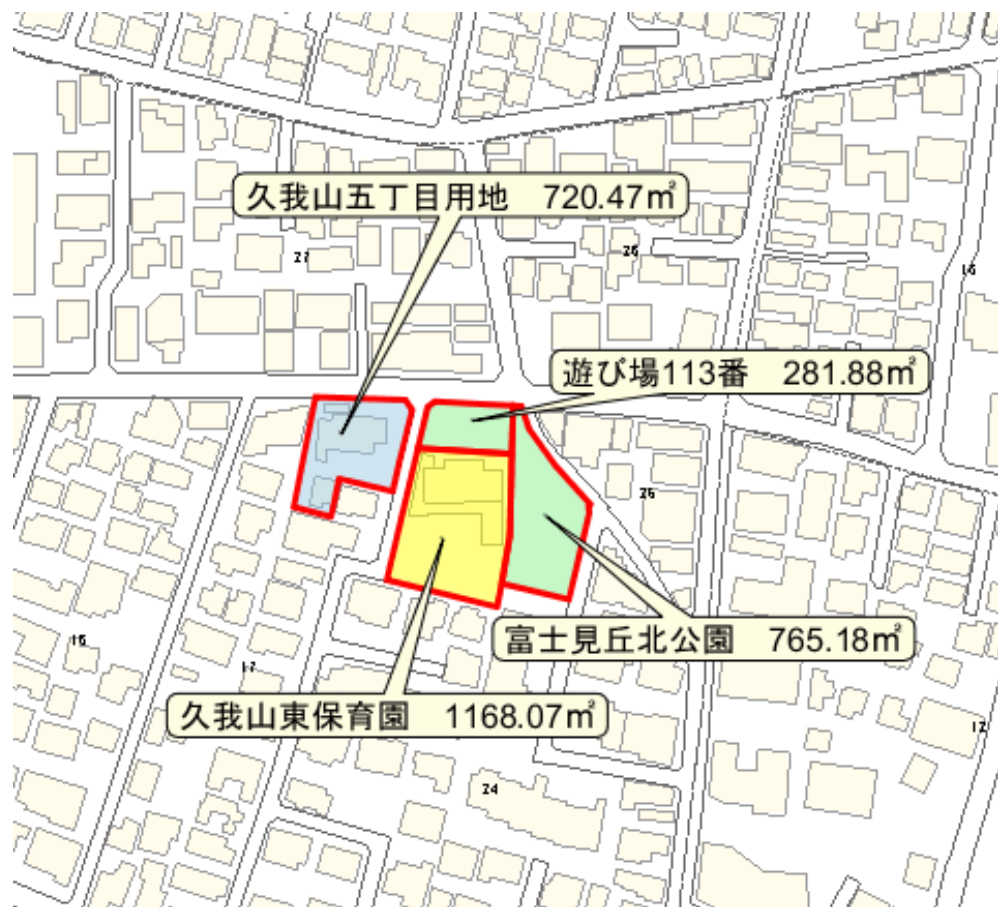

区立富士見丘北公園の拡張整備について

富士見丘北公園について、隣接する久我山東保育園の移転跡地及び遊び場113番と合わせ、一体的な公園として拡張整備を行うことといたしましたので報告します。

1 富士見丘北公園等の概要

名称	所在地	面積
富士見丘北公園	久我山五丁目24番23号	765.18 m ²
遊び場113番	久我山五丁目24番	281.88 m ²
久我山東保育園跡地	久我山五丁目24番19号	1168.07 m ²

2 富士見丘北公園拡張整備の方針

- 拡張整備する公園は一体的に都市計画公園として整備する。
- 公園の整備に際しては、地域住民等によるワークショップ等を開催する。

3 その他

久我山東保育園移転用地（久我山五丁目17番）については、既存建物解体後、保育園工事着手までの間、「杉並区遊び場等の設置及び管理に関する要綱」に基づく遊び場として活用を図る。

4 今後の主なスケジュール（予定）

令和元年9月～12月	久我山東保育園移転用地既存建物解体
令和2年1月～3月	遊び場（保育園移転用地）整備工事
令和2年4月～令和3年6月	遊び場開放
令和5年2月～	旧久我山東保育園解体及び公園整備工事
令和5年度中	公園開設

【現状】

【保育園移転及び公園整備後】