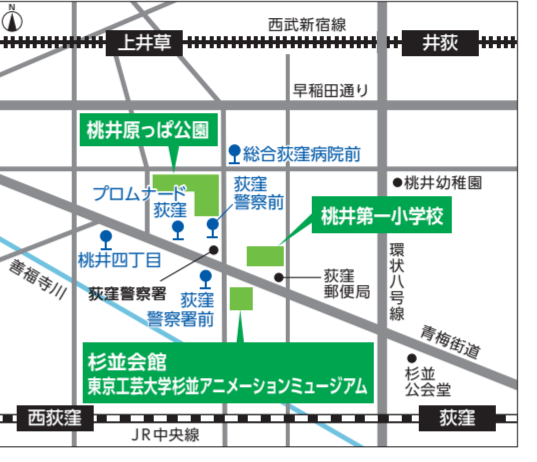

※広告の内容については、各広告主にお問い合わせください。広告掲載のお問い合わせは広報課へ。

すぎなみフェスタ 2019

11月2日(土) 午前10時～午後3時30分 3日(祝) 午前10時～午後3時

桃井原っぱ公園(桃井3-8-1) 杉並会館(上荻3-29-5) 桃井第一小学校(桃井2-6-1)

すぎなみフェスタは、区民等の交流・つながりを通じて杉並の元気を生み出すイベントです。
会場には杉並の新鮮野菜やおいしいもの・楽しいもの・遊び・スポーツのコーナーなど、杉並の「良さ」「魅力」「らしさ」が盛りだくさんです。多くの皆さんご参加をお待ちしております。
—— 問い合わせは、文化・交流課すぎなみフェスタ担当へ。

プログラム冊子配布場所

イベントなどの詳細が書いてあるプログラム冊子は、文化・交流課(区役所西棟7階)、広報課(東棟5階)、各地域区民センター(西荻地域区民センターを除く)で配布。

大道芸

高円寺びっくり大道芸がやってくる

ココナッツ山本 (ボール&コメディ)

ユキコアキラ (リズムペイント)

メインステージ

スター☆トゥインクルプリキュアショー

日時 2日(土) 1回目 午後0時15分 2回目 午後2時30分

仮面ライダーゼロワンショー

日時 3日(祝) 1回目 午前11時30分 2回目 午後2時

桃井原っぱ公園会場マップ

アクセス

- #### 【桃井原っぱ公園へのアクセス】
- JR中央線「荻窪駅」北口から
 - 関東バス 4番乗り場「プロムナード荻窪」行き「プロムナード荻窪」下車 徒歩2分
 - 関東バス 0-1番乗り場「荻窪警察署前」下車 徒歩5分
 - 西武バス 6番乗り場「荻窪警察署前」下車 徒歩0分
 - 西武新宿線「上井草駅」から
 - 西武バス 阿佐ヶ谷・荻窪方面乗り場「総合荻窪病院前」下車 徒歩2分
- #### 【杉並会館・東京工芸大学杉並アニメーションミュージアムへのアクセス】
- JR中央線「荻窪駅」北口から
 - 関東バス 0-1番乗り場「荻窪警察署前」下車 徒歩2分
- #### 【桃井第一小学校へのアクセス】
- JR中央線「荻窪駅」北口から
 - 関東バス 0-1番乗り場「荻窪警察署前」下車 徒歩5分
 - 西武バス 6番乗り場「荻窪警察署前」下車 徒歩3分
- ※駐車場はありません(バイク・原動機付自転車を含む)。
※自転車でご来場の場合は、係員の誘導に従い駐輪してください。

イタリアフェア in すぎなみ

イタリアを「食」そう

パスタやカルツォーネ…イタリアの名物料理が勢ぞろい! テント前にはイタリアのマルシェをイメージしたベンチが並び、イタリアを彷彿させる空間がフェスタ会場に現れます。

イタリアを「感じ」よう

ミラノにある「スカラ座」は世界で最も有名な歌劇場。イタリアはオペラ発祥の地なのです。一見すると敷居が高そうなオペラを身近で体験できるチャンスです!

イタリアを「体験」しよう