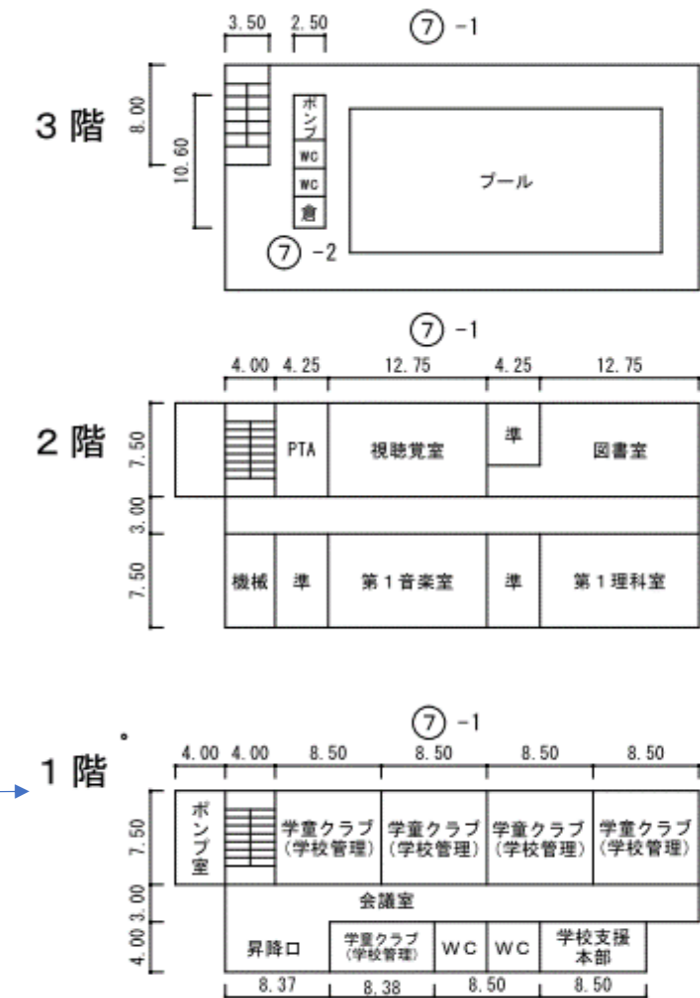

杉並第二小学校 施設の配置図・平面図

参考資料2

プール・教室棟平面図