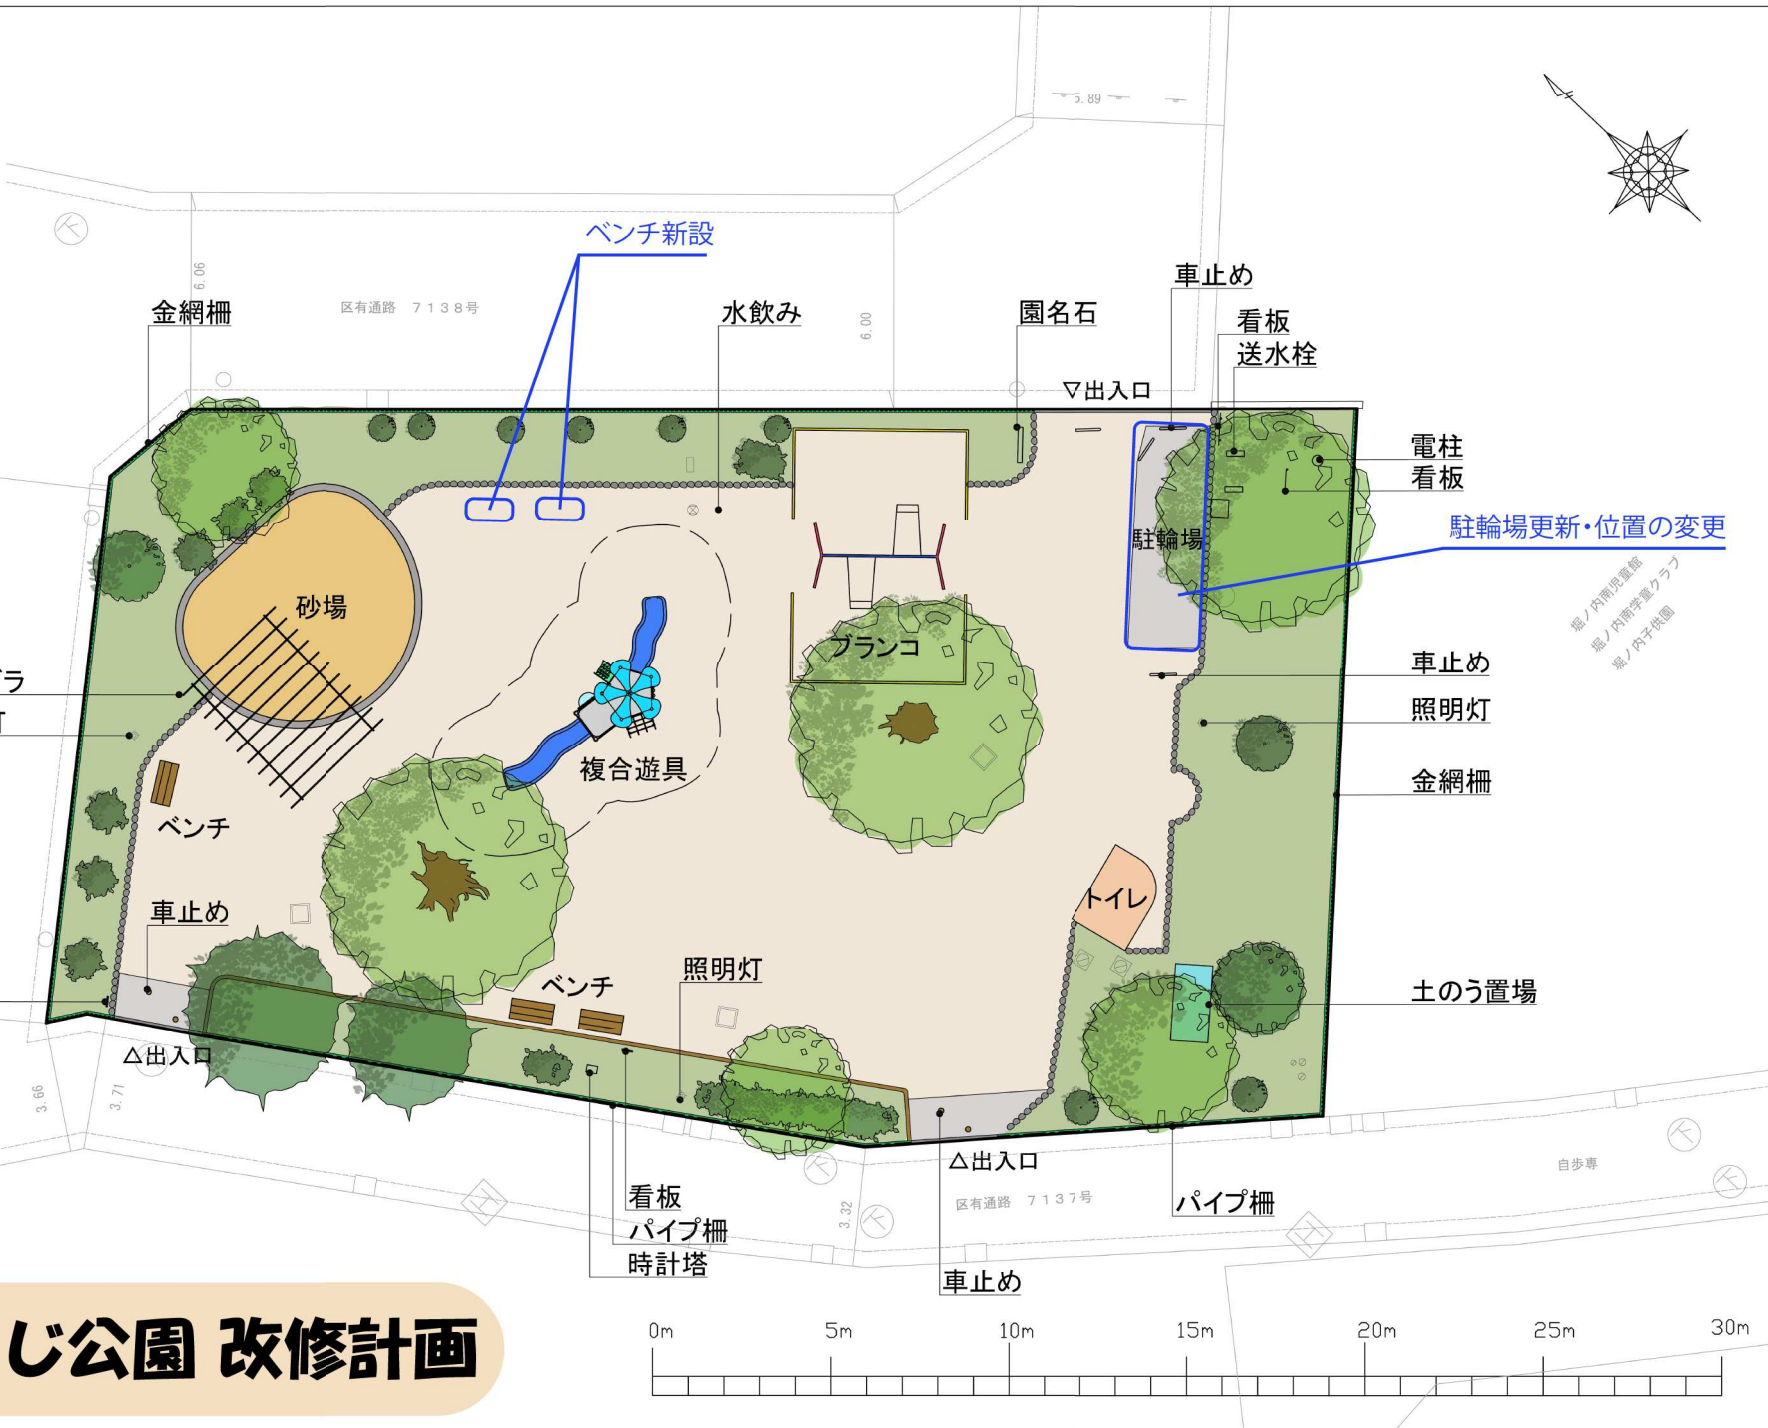

～ 図面の見かた ～

— 青線 新設・更新・改修案

— 赤線 撤去・移設案

■ 緑枠内 公園の将来的な機能

多世代が利用できる
公園へ

今までのワークショップの様子や、他公園の改修計画については、区公式HPをご覧ください。

<https://www.city.suginami.tokyo.jp/kusei/ryoka/tasedaikouen/1050778.html>

公園の将来的な機能

メインの機能

児童の遊び場

サブの機能

- ・ 幼児の遊び場
- ・ 休息できる場
- ・ みどりに触れ合える環境教育の場

だいしょうじ公園 改修計画

公園の将来的な機能

メインの機能

児童の遊び場

サブの機能

- 多目的に利用できるオープンスペース
- 休息できる場

※今後の詳細設計により
出入口の形状は変更になる
可能性があります。

堀ノ内南公園 改修計画

公園の将来的な機能

メインの機能

幼児

幼児の遊び場

休息

休息できる場

サブの機能

多目的
オープンスペース

みどり・環境教育

- ・多目的に利用できる
オープンスペース
- ・みどりに触れ合える
環境教育の場

松ノ木坂下公園 改修計画

公園の将来的な機能