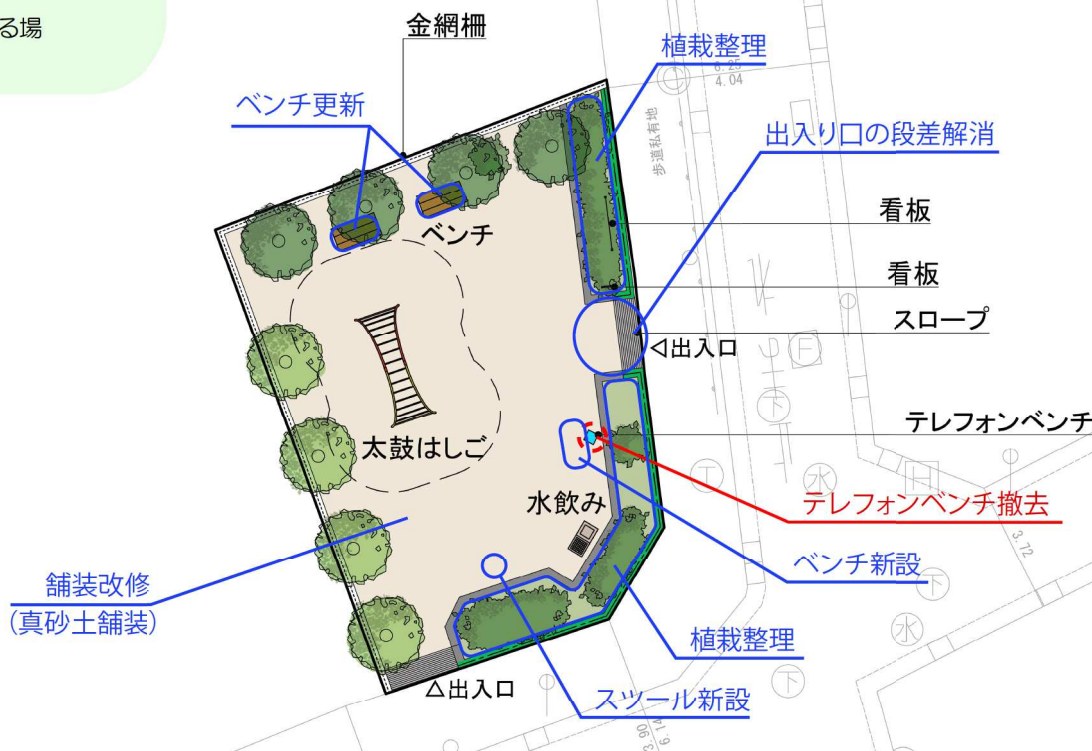

サブの機能

- 多目的に利用できるオープンスペース
- 休息できる場

※今後の詳細設計により
出入口の形状は変更になる
可能性があります。

堀ノ内南公園 改修計画

公園の将来的な機能

メインの機能

幼児

幼児の遊び場

サブの機能

多目的
オープンスペース

健康増進

休息

- 多目的に利用できるオープンスペース
- 健康増進に寄与する場
- 休息できる場

堀ノ内二丁目公園 改修計画

公園の将来的な機能

メインの機能

休息

休息できる場

サブの機能

多目的
オープンスペース

みどり・環境教育

- ・多目的に利用できる
オープンスペース
- ・みどりに触れ合える
環境教育の場

松ノ木坂下公園 改修計画

公園の将来的な機能

メインの機能

児童の遊び場

サブの機能

- 健康増進に寄与する場
- みどりに触れ合える環境教育の場
- 休息できる場

堀ノ内山谷児童遊園 改修計画

公園の将来的な機能

メインの機能

幼児