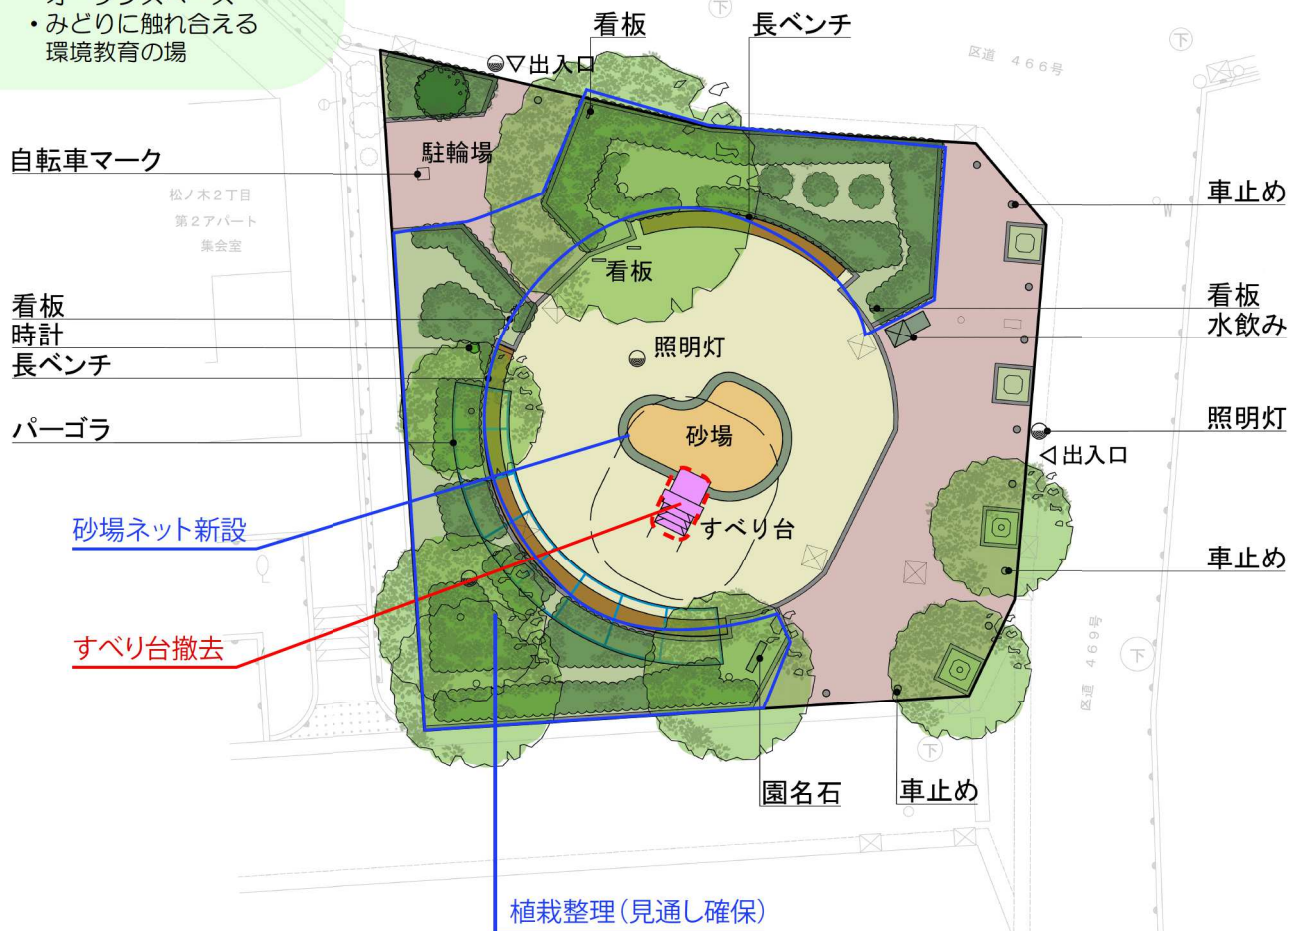

サブの機能

- 多目的に利用できるオープンスペース
- 休息できる場

※今後の詳細設計により
出入口の形状は変更になる
可能性があります。

堀ノ内南公園 改修計画

公園の将来的な機能

メインの機能

幼児

幼児の遊び場

サブの機能

多目的
オープンスペース

健康増進

休息

- 多目的に利用できるオープンスペース
- 健康増進に寄与する場
- 休息できる場

堀ノ内二丁目公園 改修計画

公園の将来的な機能

メインの機能

休息

休息できる場

サブの機能

多目的
オープンスペース

みどり・環境教育

- ・多目的に利用できる
オープンスペース
- ・みどりに触れ合える
環境教育の場

松ノ木坂下公園 改修計画

公園の将来的な機能

メインの機能

児童の遊び場

サブの機能

- 健康増進に寄与する場
- みどりに触れ合える環境教育の場
- 休息できる場

堀ノ内山谷児童遊園 改修計画

公園の将来的な機能

メインの機能

幼児