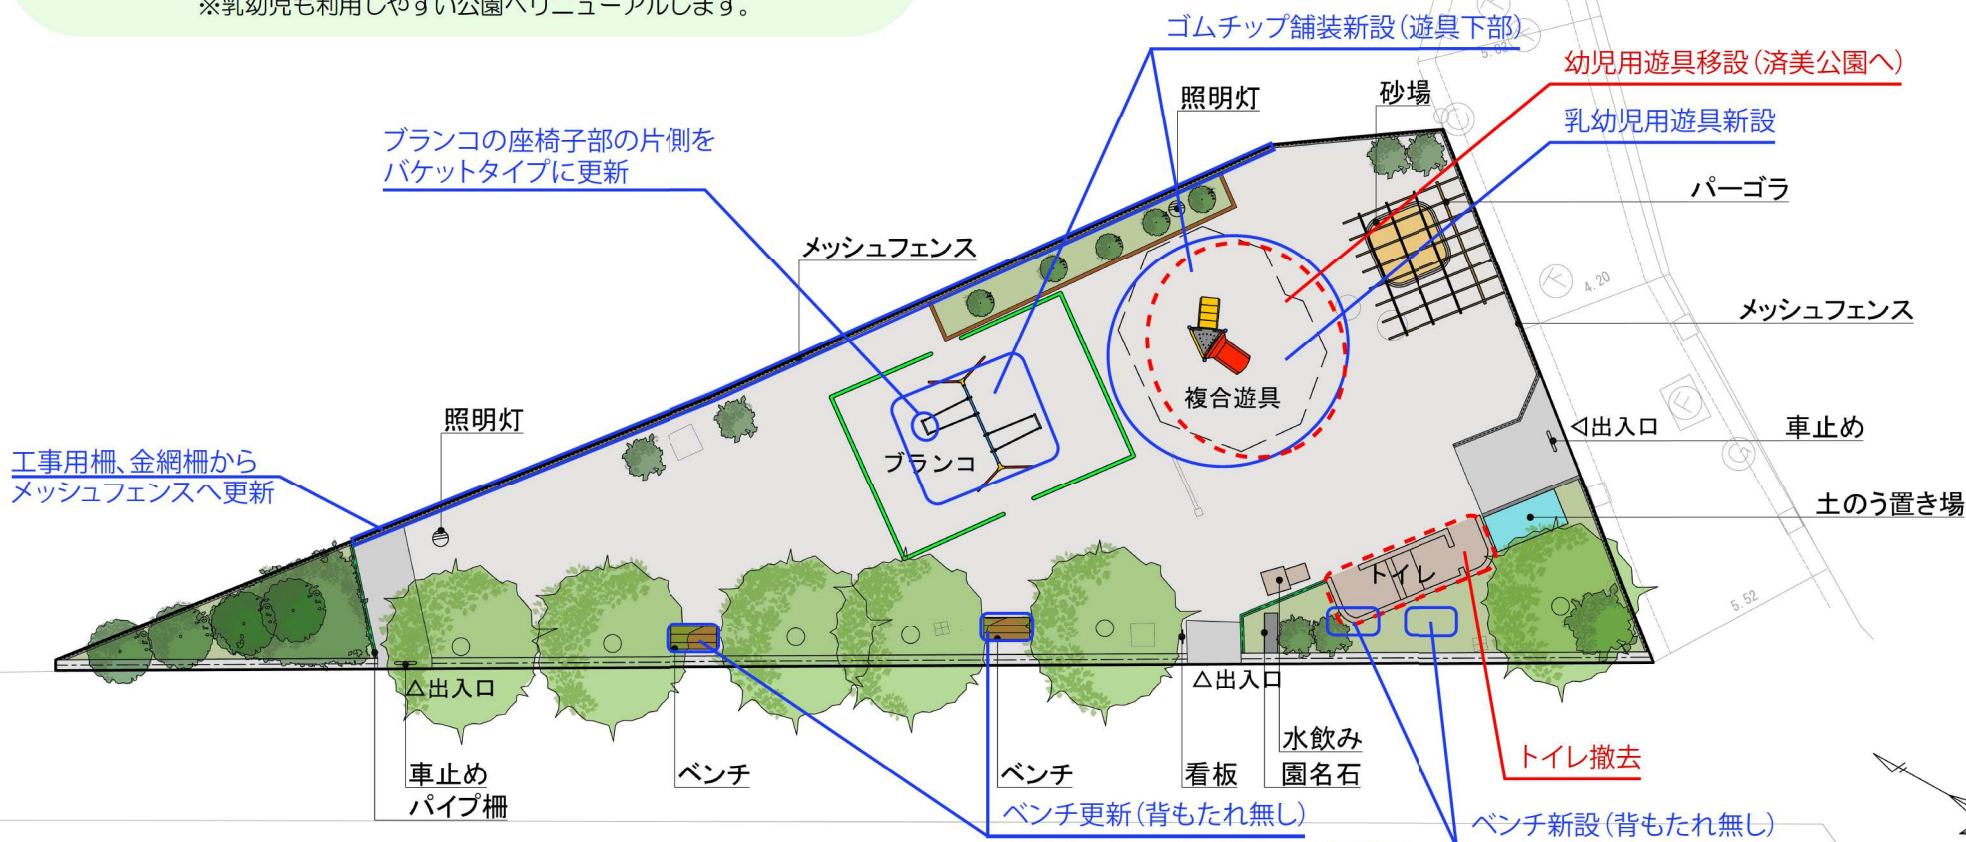

公園の将来的な機能

メインの機能

幼児

幼児の遊び場

休息

休息できる場

サブの機能

健康増進

みどり・環境教育

動植物

- 健康増進に寄与する場
- みどりに触れ合える環境教育の場
- 動植物の生息、移動中継に適した場

※乳幼児も利用しやすい公園へリニューアルします。

熊野橋児童遊園 改修計画