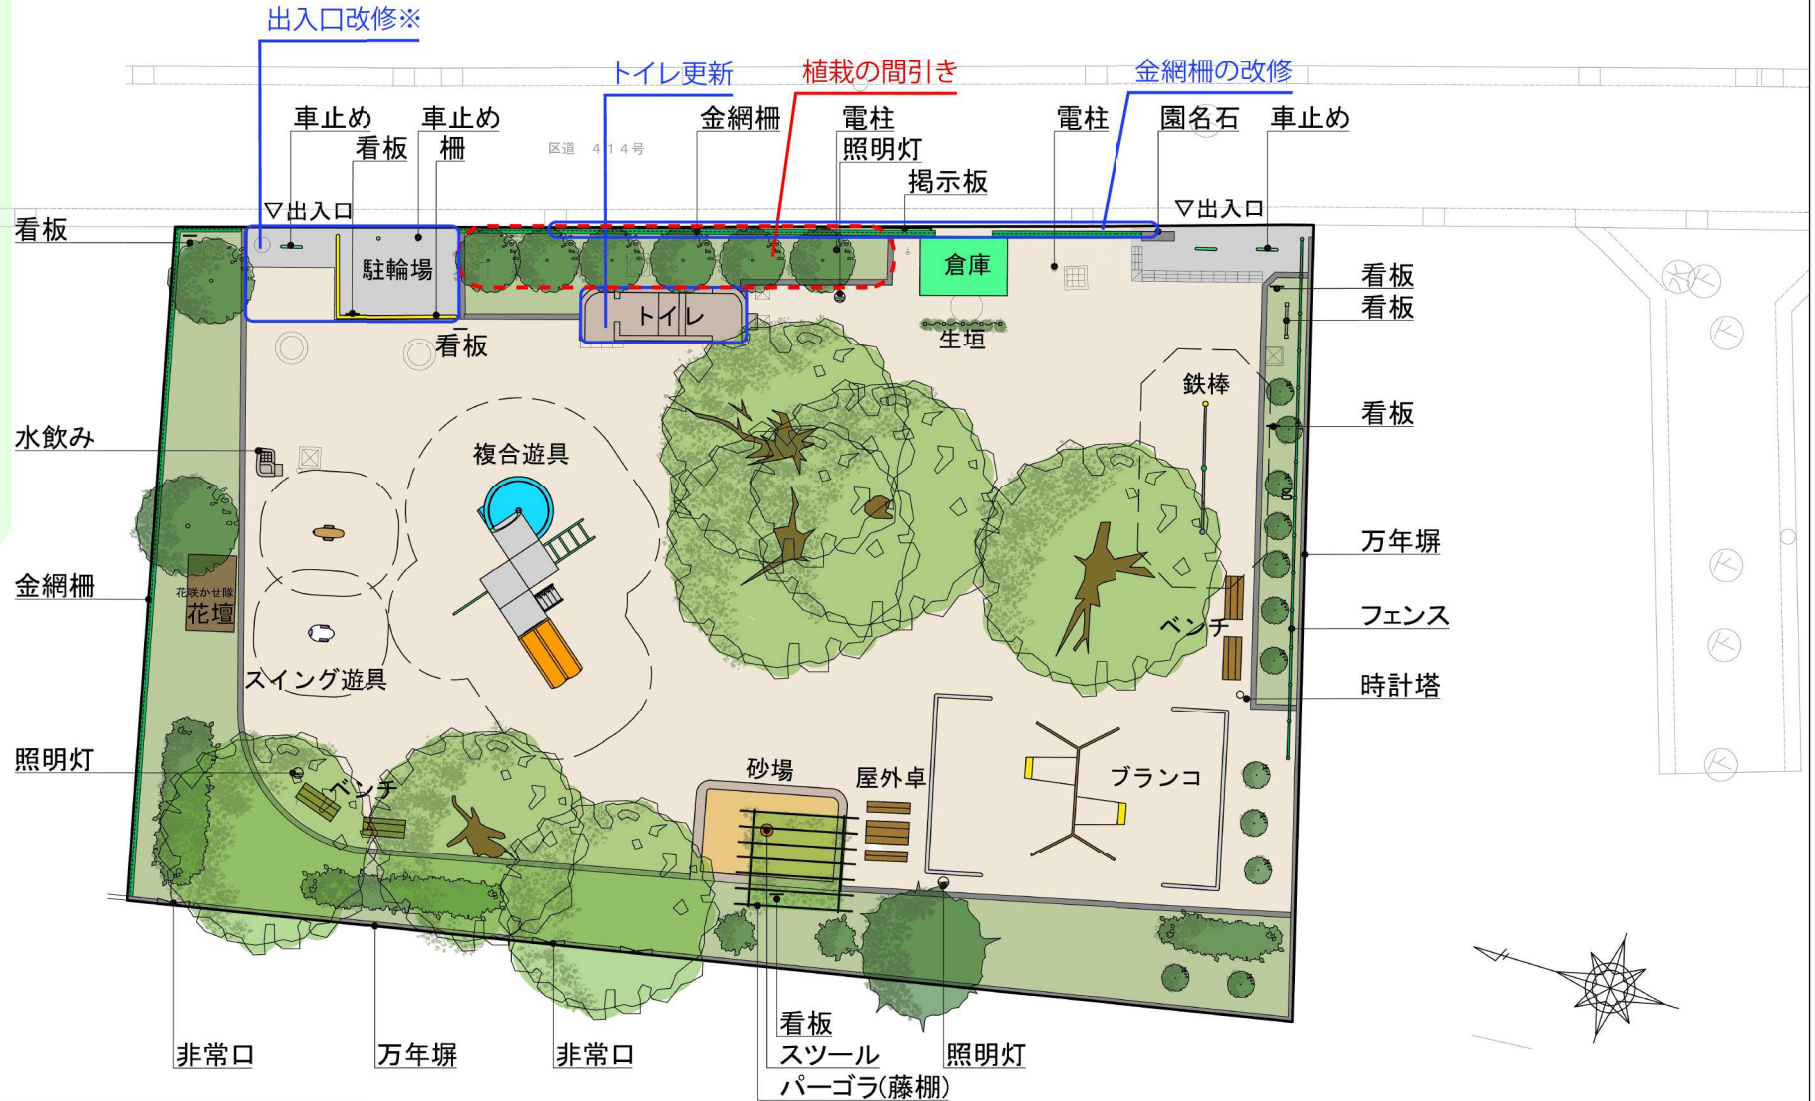

～ 図面の見かた ～

— 青線 新設・更新・改修案

— 赤線 撤去・移設案

■ 緑枠内 公園の将来的な機能

多世代が利用できる
公園へ

今までのワークショップの様子や、他公園の改修計画については、区公式HPをご覧ください。

<https://www.city.suginami.tokyo.jp/kusei/ryoka/tasedaikouen/1050778.html>

公園の将来的な機能

メインの機能

児童の遊び場

サブの機能

- ・ 幼児の遊び場
- ・ 休息できる場
- ・ みどりに触れ合える環境教育の場

だいしょうじ公園 改修計画

公園の将来的な機能

メインの機能

児童の遊び場

サブの機能

- 多目的に利用できるオープンスペース
- 休息できる場

※今後の詳細設計により
出入口の形状は変更になる
可能性があります。

堀ノ内南公園 改修計画

公園の将来的な機能

メインの機能

幼児

幼児の遊び場

サブの機能

多目的
オープンスペース

健康増進

休息

- 多目的に利用できるオープンスペース
- 健康増進に寄与する場
- 休息できる場

堀ノ内二丁目公園 改修計画

公園の将来的な機能

メインの機能