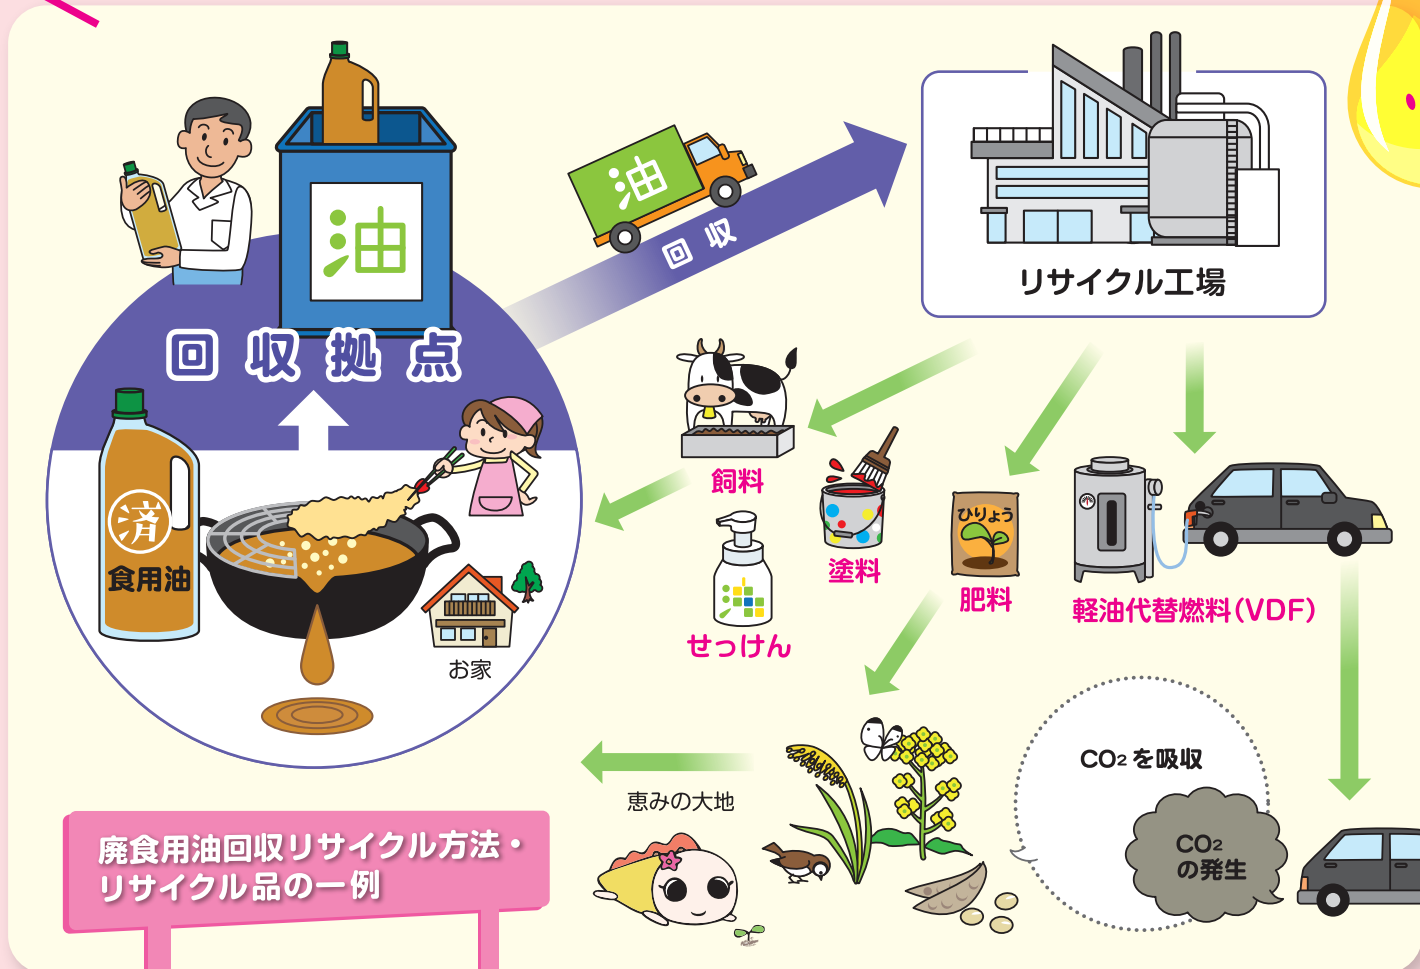

回収された廃食用油は飼料・せっけん、 バイオディーゼル燃料などにリサイクルされます。

Let's
リサイクル!

廃食用油回収リサイクル方法・
リサイクル品の一例

回収拠点一覧	住所	電話	受付時間	休業日
ごみ減量対策課 (区役所西棟7階)	阿佐谷南 1-15-1	03-3312-2111 (代表)	8:30~17:00	土曜、日曜、祝日、 年末年始
杉並清掃事務所	成田東 5-15-20	03-3392-7281	8:30~17:00	日曜、年末年始
杉並清掃事務所 方南支所	方南 1-3-4	03-3323-4571	8:30~17:00	日曜、年末年始
杉並清掃事務所 高円寺車庫	高円寺南 2-36-31	03-3317-6771	8:30~16:00	日曜、年末年始
環境活動推進センター	高井戸東 3-7-4	03-5336-7352	9:00~17:00	水曜、年末年始
阿佐谷地域区民センター	阿佐谷北 1-1-1	03-5356-9501	9:00~21:00	第2火曜、年末年始
井草地域区民センター	下井草 5-7-22	03-3301-7720	9:00~21:00	第1・3木曜、 第3木曜の前日、年末年始
永福和泉地域区民センター	和泉 3-8-18	03-5300-9411	9:00~21:00	第2・4水曜、毎月15日、 年末年始
荻窪地域区民センター	荻窪 2-34-20	03-3398-9125	9:00~21:00	第2・4月曜、毎月20日、 年末年始
高円寺地域区民センター (セシオン杉並)	梅里 1-22-32	03-3317-6611	9:00~21:00	第2木曜、年末年始
高井戸地域区民センター (高井戸市民センター)	高井戸東 3-7-5	03-3331-7841	9:00~21:00	第3月曜、年末年始
西荻地域区民センター	桃井 4-3-2	03-3301-0811	9:00~21:00	第2水曜、年末年始

※受付時間は各施設の開館時間です。休業日等の詳細はホームページ等でご確認ください。

問い合わせ先：杉並区環境部ごみ減量対策課 TEL 03-3312-2111(代表)