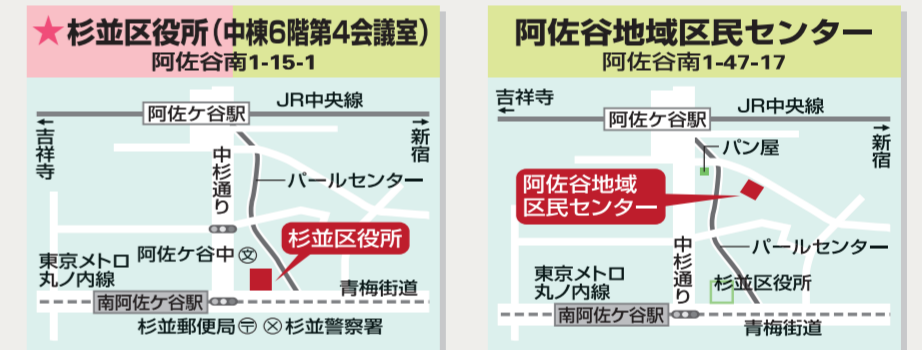

## 衆議院議員小選挙区の区割り変更に伴い、投票所・期日前投票所が変わります

### ● 選挙区について

衆議院議員小選挙区の区割り変更に伴い、杉並区は、東京都第7区と東京都第8区に分かれます。方南1・2丁目にお住まいの方は「東京都第7区」(品川区の一部と目黒区の一部、渋谷区、中野区南部)の有権者となります。お住まいの地域により、投票できる候補者が異なりますのでご注意ください。なお、選挙区が分かれるのは衆議院議員選挙の小選挙区に限ります。

※丸数字は選挙区番号。世田谷区

### 期日前投票所

方南1・2丁目にお住まいの方は**ピンク(★)**の場所で、それ以外の地域にお住まいの方は**緑色**の場所で期日前投票ができます。  
※今回の選挙から方南・和泉地区の期日前投票所は方南和泉会議室(方南会館)から方南区民集会所になりました。

### 東京都第7区

**方南1・2丁目にお住まいの方**  
→ 投票所・期日前投票所が変わります

- 投票日(10月22日(日))の投票所について  
方南1・2丁目にお住まいの方は「方南小学校」(方南1-52-14)が投票所になります。
- 期日前投票について  
期日前投票は「杉並区役所」または「方南区民集会所」での投票となります(3面参照)。上記以外の期日前投票所では投票できませんので、ご注意ください。